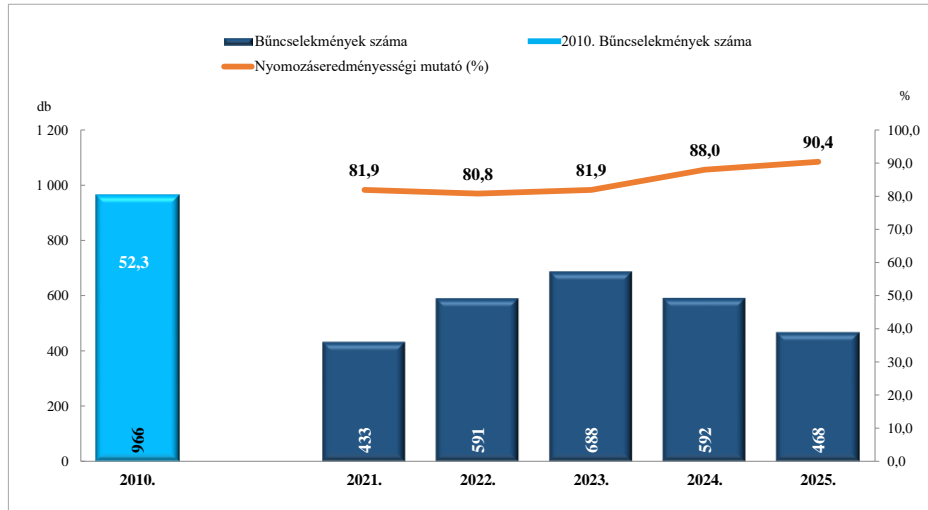

Rendőri eljárásban regisztrált emberölés bűnselekmények a 2010. év és a 2021-2025. évi ENyÜBS adatok alapján Szombathely / Szombathelyi Rendőrkapitányság

Rendőri eljárásban regisztrált közterületen elkövetett bűncselekmények a 2010. év és a 2021-2025. évi ENyÜBS adatok alapján Szombathely / Szombathelyi Rendőrkapitányság