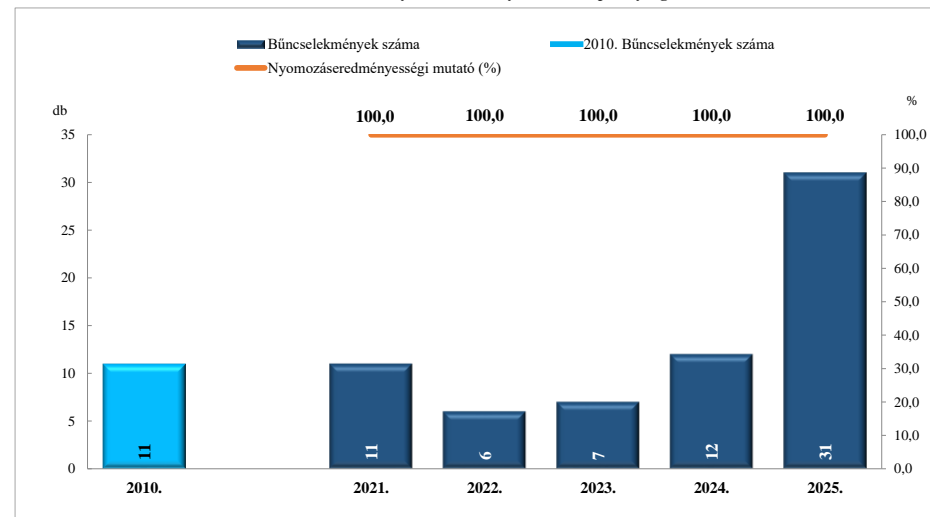

Rendőri eljárásban regisztrált garázdaság bűncselekmények a 2010. év és a 2021-2025. évi ENyÜBS adatok alapján Szombathely / Szombathelyi Rendőrkapitányság

Rendőri eljárásban regisztrált kiskorú veszélyeztetése bűncselekmények a 2010. év és a 2021-2025. évi ENyÜBS adatok alapján Szombathely / Szombathelyi Rendőrkapitányság