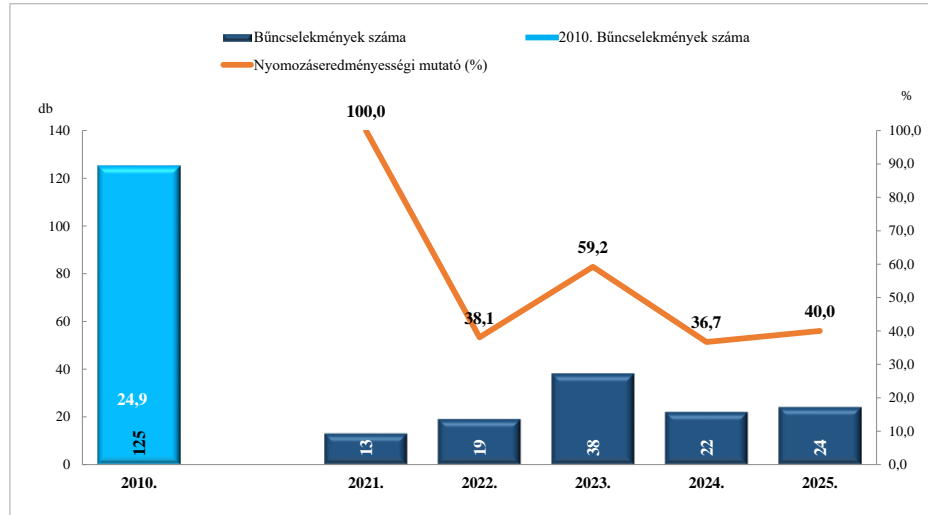

Rendőri eljárásban regisztrált rongálás bűncselekmények a 2010. év és a 2021-2025. évi ENYÜBS adatok alapján Szombathely / Szombathelyi Rendőrkapitányság

Rendőri eljárásban regisztrált lakásbetörés bűncselekmények a 2010. év és a 2021-2025. évi ENYÜBS adatok alapján Szombathely / Szombathelyi Rendőrkapitányság