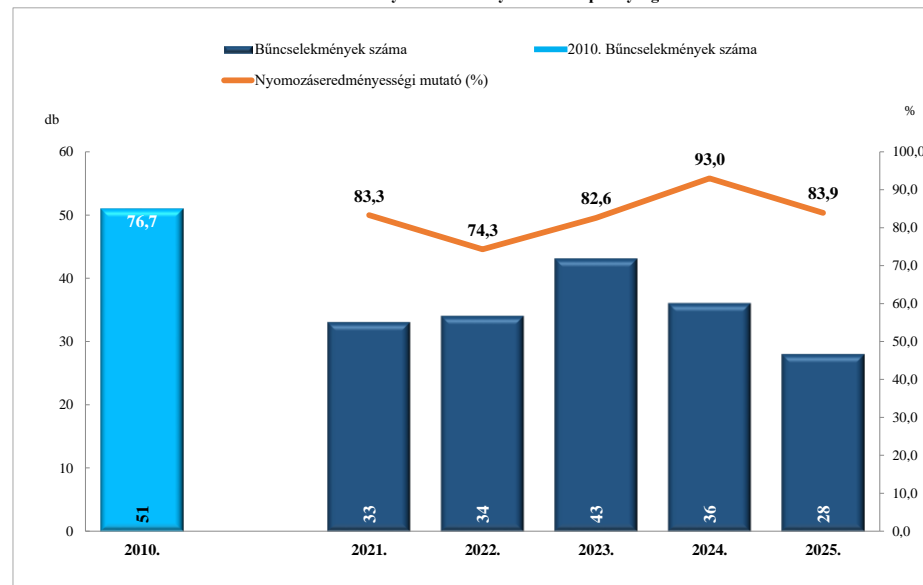

Rendőri eljárásban regisztrált kiskorú veszélyeztetése bűncselekmények a 2010. év és a 2021-2025. évi ENyÜBS adatok alapján Szombathely / Szombathelyi Rendőrkapitányság

Rendőri eljárásban regisztrált súlyos testi sértés bűnselekmények a 2010. év és a 2021-2025. évi ENyÜBS adatok alapján Szombathely / Szombathelyi Rendőrkapitányság