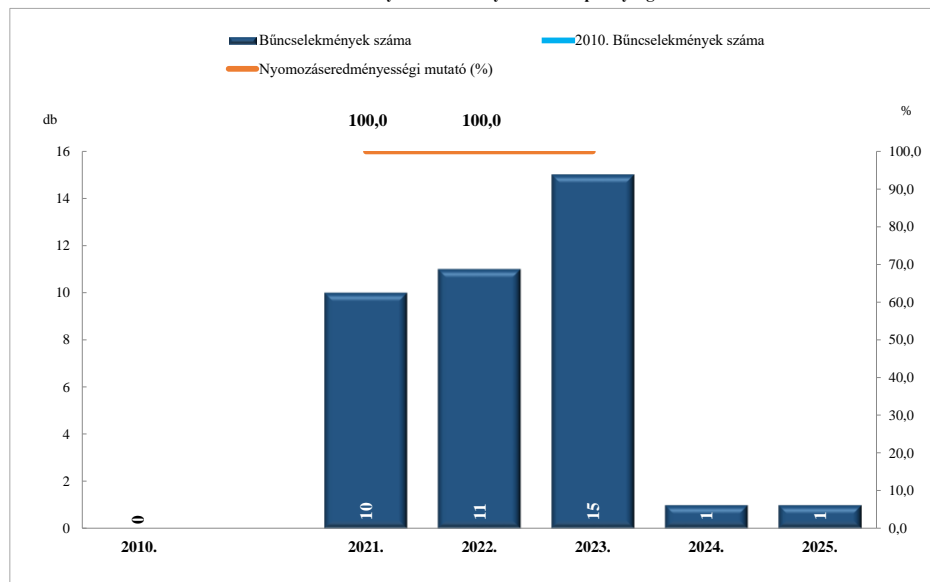

Rendőri eljárásban regisztrált kábítószerrel kapcsolatos bűncselekmények (terjesztői magatartás) a 2010. év és a 2021-2025. évi ENyÜBS adatok alapján Szombathely / Szombathelyi Rendőrkapitányság

Rendőri eljárásban regisztrált embercsempészés bűncselekmények a 2010. év és a 2021-2025. évi ENyÜBS adatok alapján Szombathely / Szombathelyi Rendőrkapitányság