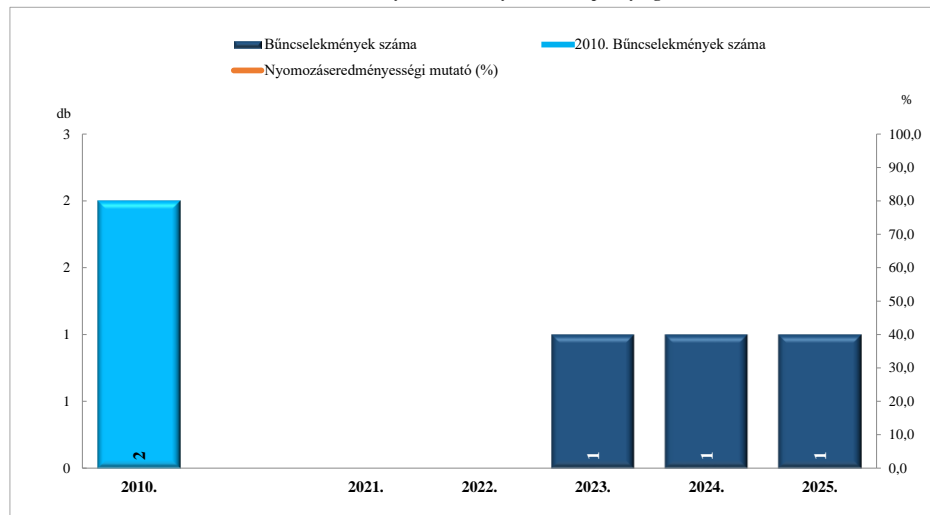

Rendőri eljárásban regisztrált testi sértés bűnselekmények a 2010. év és a 2021-2025. évi ENyÜBS adatok alapján Szombathely / Szombathelyi Rendőrkapitányság

Rendőri eljárásban regisztrált emberölés bűnselekmények a 2010. év és a 2021-2025. évi ENyÜBS adatok alapján Szombathely / Szombathelyi Rendőrkapitányság