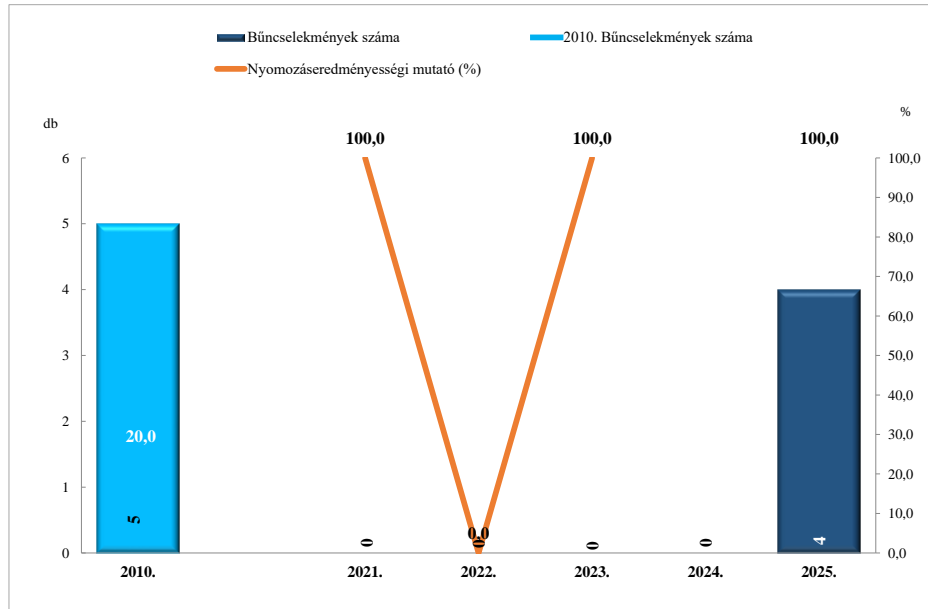

Rendőri eljárásban regisztrált lakásbetörés bűncselekmények a 2010. év és a 2021-2025. évi ENYÜBS adatok alapján Szombathely / Szombathelyi Rendőrkapitányság

Rendőri eljárásban regisztrált személygépköcsi lopás bűncselekmények a 2010. év és a 2021-2025. évi ENyÜBS adatok alapján Szombathely / Szombathelyi Rendőrkapitányság