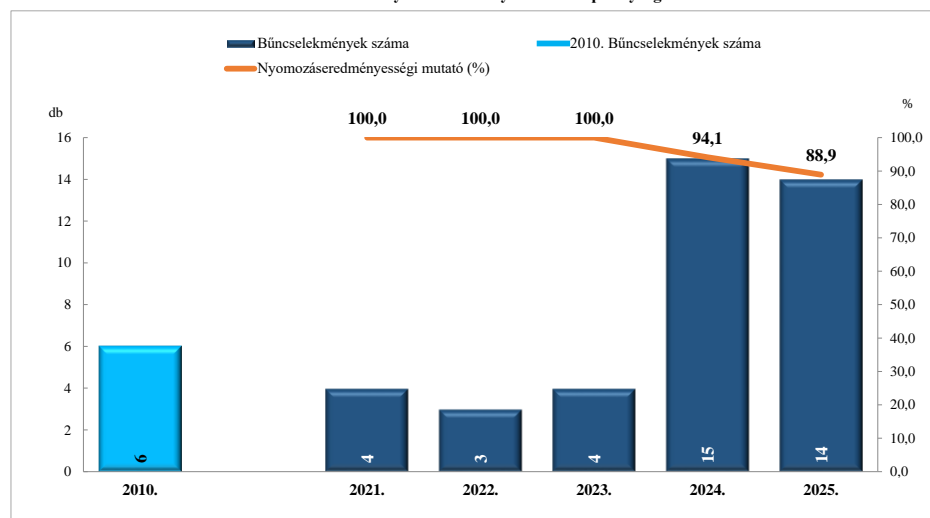

**Rendőri eljárásban regisztrált jármű önkényes elvétele bűncselekmények
a 2010. év és a 2021-2025. évi ENyÜBS adatok alapján
Szombathely / Szombathelyi Rendőrkapitányság**