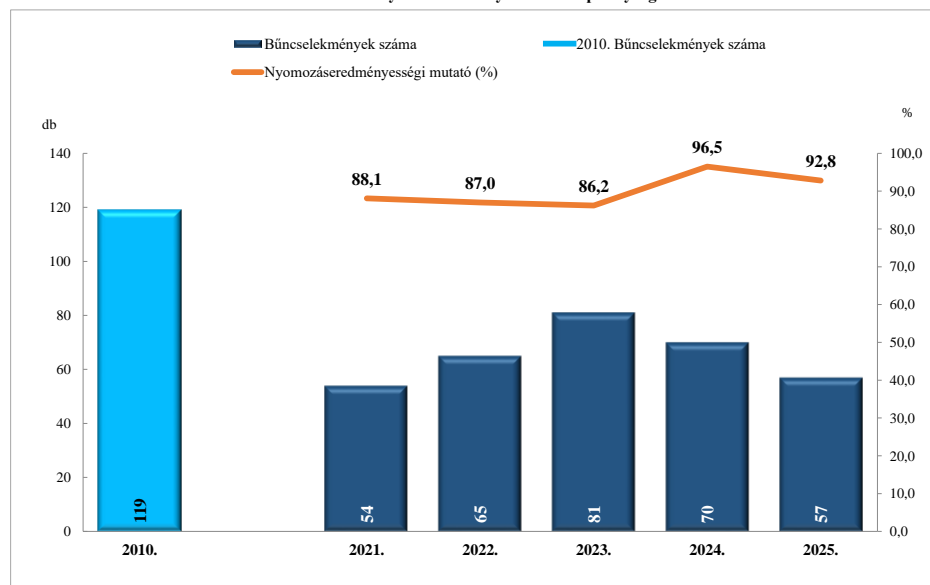

Rendőri eljárásban regisztrált halált okozó testi sértés bűncselekmények a 2010. év és a 2021-2025. évi ENyÜBS adatok alapján Szombathely / Szombathelyi Rendőrkapitányság

Rendőri eljárásban regisztrált testi sértés bűnselekmények a 2010. év és a 2021-2025. évi ENyÜBS adatok alapján Szombathely / Szombathelyi Rendőrkapitányság