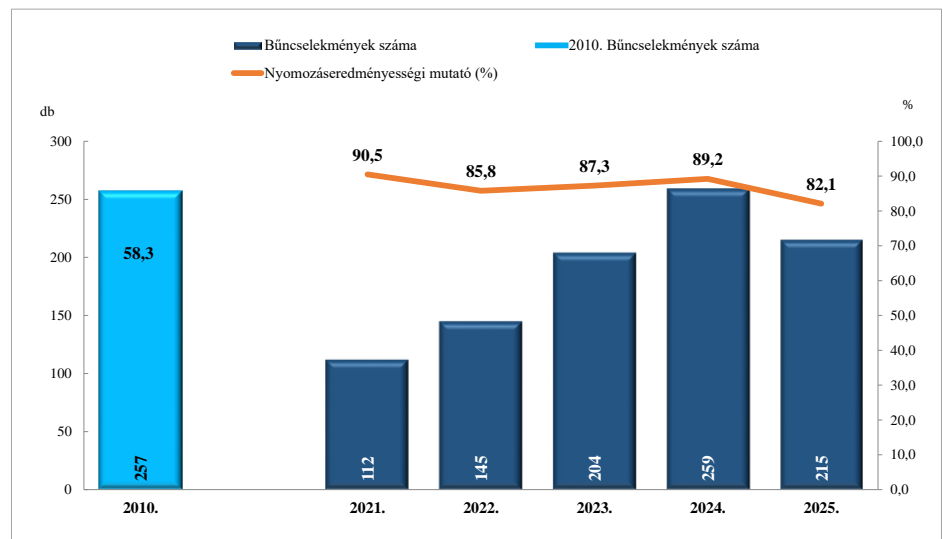

**Rendőri eljárásban regisztrált online elkövetett csalás bűncselekmények
a 2010. év és a 2021-2025. évi ENyÜBS adatok alapján
Szombathely / Szombathelyi Rendőrkapitányság**

Rendőri eljárásban regisztrált csalás bűncselekmények a 2010. év és a 2021-2025. évi ENYÜBS adatok alapján Szombathely / Szombathelyi Rendőrkapitányság