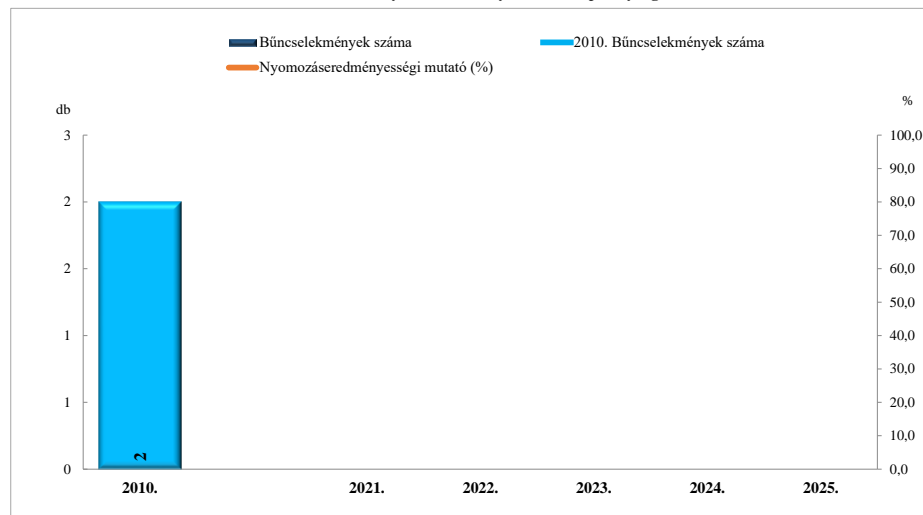

Rendőri eljárásban regisztrált súlyos testi sértés bűnselekmények a 2010. év és a 2021-2025. évi ENyÜBS adatok alapján Szombathely / Szombathelyi Rendőrkapitányság

Rendőri eljárásban regisztrált szándékos befejezett emberölés bűnselekmények a 2010. év és a 2021-2025. évi ENyÜBS adatok alapján Szombathely / Szombathelyi Rendőrkapitányság