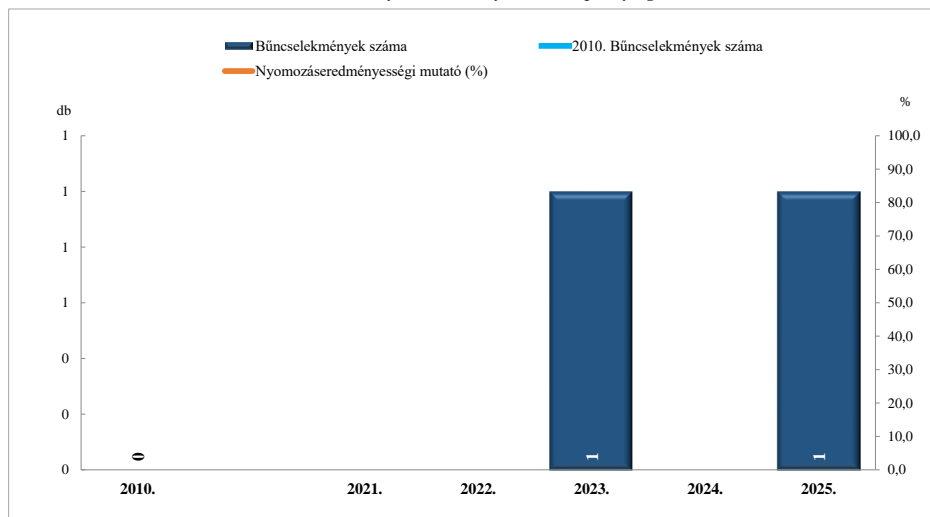

Rendőri eljárásban regisztrált embercsempészés bűncselekmények a 2010. év és a 2021-2025. évi ENyÜBS adatok alapján Szombathely / Szombathelyi Rendőrkapitányság

Rendőri eljárásban regisztrált halált okozó testi sértés bűncselekmények a 2010. év és a 2021-2025. évi ENyÜBS adatok alapján Szombathely / Szombathelyi Rendőrkapitányság