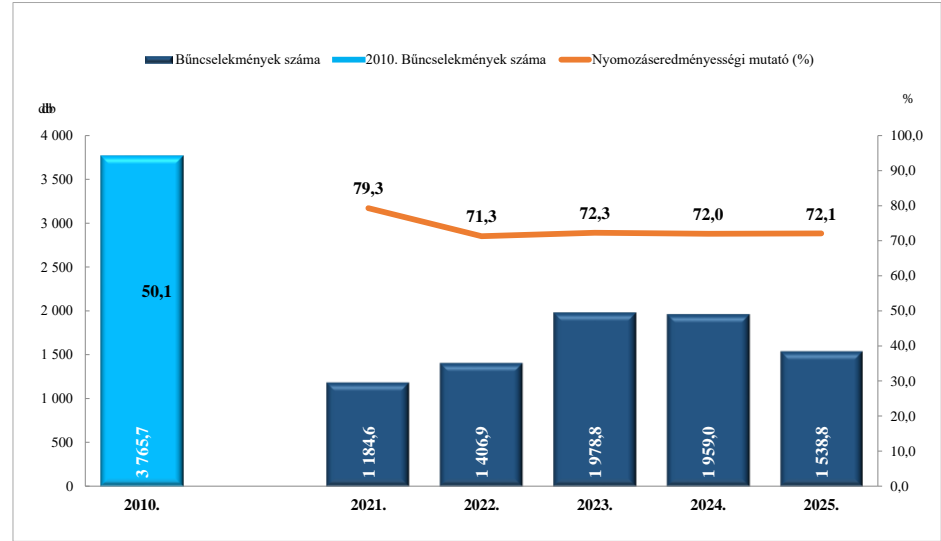

Összes rendőri eljárásban regisztrált bűncselekmények a 2010. év és a 2021-2025. évi ENyÜBS adatok alapján Szombathely / Szombathelyi Rendőrkapitányság

Regisztrált bűncselekmények 100.000 lakosra vetített aránya a 2010. év és a 2021-2025. évi ENyÜBS adatok alapján Szombathelyi Rendőrkapitányság