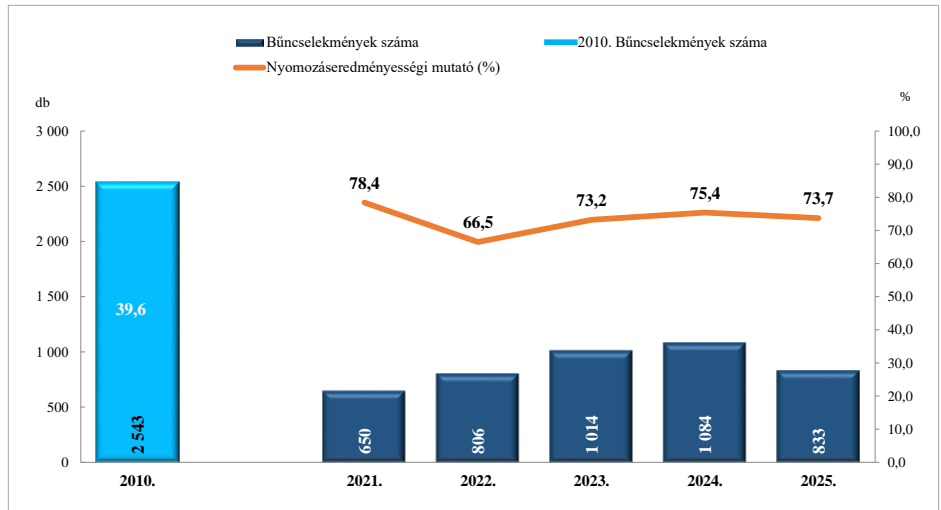

Rendőri eljárásban regisztrált szándékos befejezett emberölés bűnselekmények a 2010. év és a 2021-2025. évi ENyÜBS adatok alapján Szombathely / Szombathelyi Rendőrkapitányság

Rendőri eljárásban regisztrált kiemelten kezelt bűncselekmények a 2010. év és a 2021-2025. évi ENyÜBS adatok alapján Szombathely / Szombathelyi Rendőrkapitányság