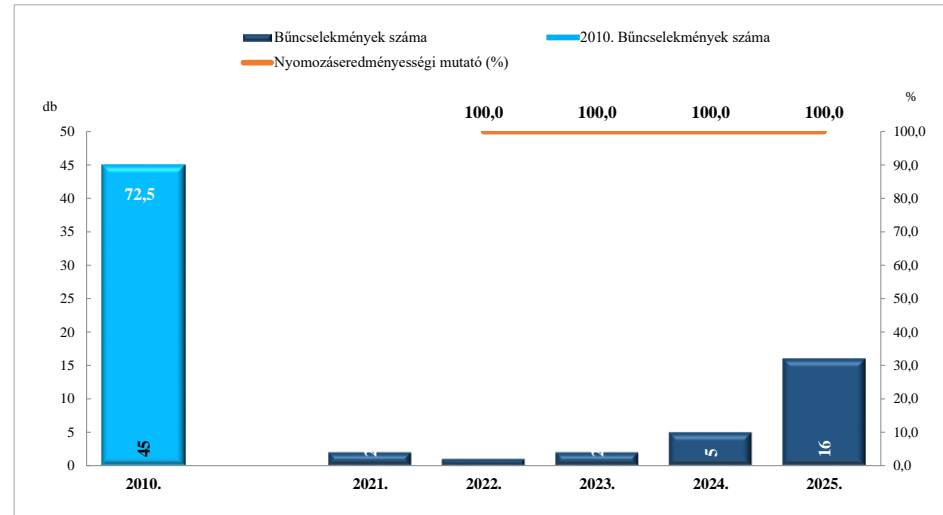

Rendőri eljárásban regisztrált csalás bűncselekmények a 2010. év és a 2021-2025. évi ENYÜBS adatok alapján Szombathely / Szombathelyi Rendőrkapitányság

Rendőri eljárásban regisztrált rablás bűncselekmények a 2010. év és a 2021-2025. évi ENYÜBS adatok alapján Szombathely / Szombathelyi Rendőrkapitányság