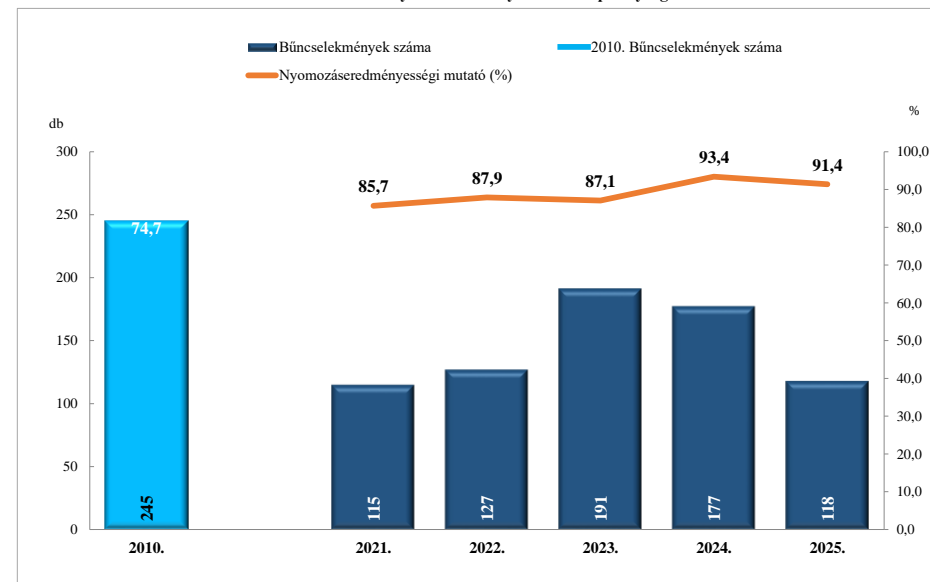

Rendőri eljárásban regisztrált lopás bűncselekmények a 2010. év és a 2021-2025. évi ENyÜBS adatok alapján Szombathely / Szombathelyi Rendőrkapitányság

Rendőri eljárásban regisztrált garázdaság bűncselekmények a 2010. év és a 2021-2025. évi ENyÜBS adatok alapján Szombathely / Szombathelyi Rendőrkapitányság