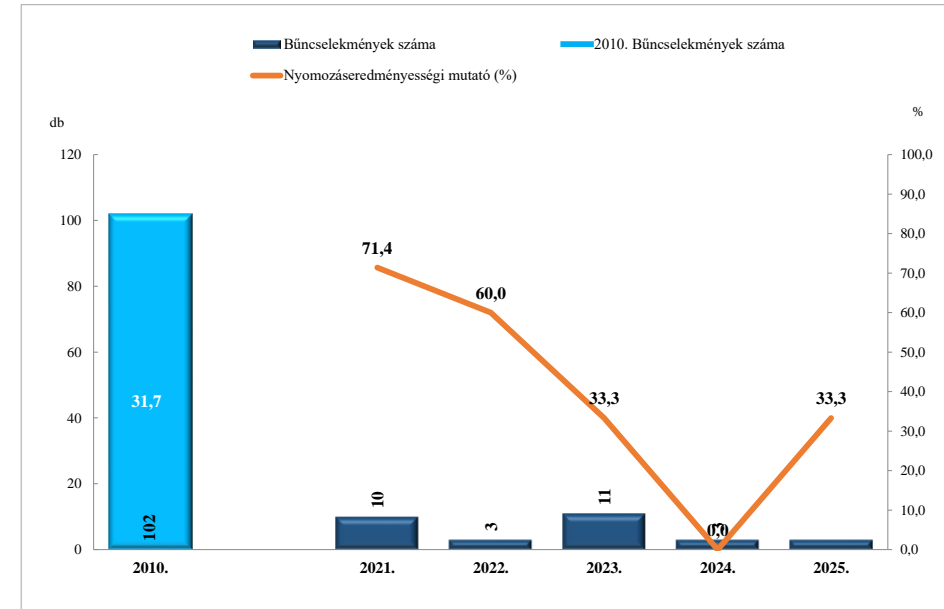

Rendőri eljárásban regisztrált rablás bűncselekmények a 2010. év és a 2021-2025. évi ENYÜBS adatok alapján Szombathely / Szombathelyi Rendőrkapitányság

Rendőri eljárásban regisztrált zárt gépjármű-feltörés bűncselekmények a 2010. év és a 2021-2025. évi ENyÜBS adatok alapján Szombathely / Szombathelyi Rendőrkapitányság