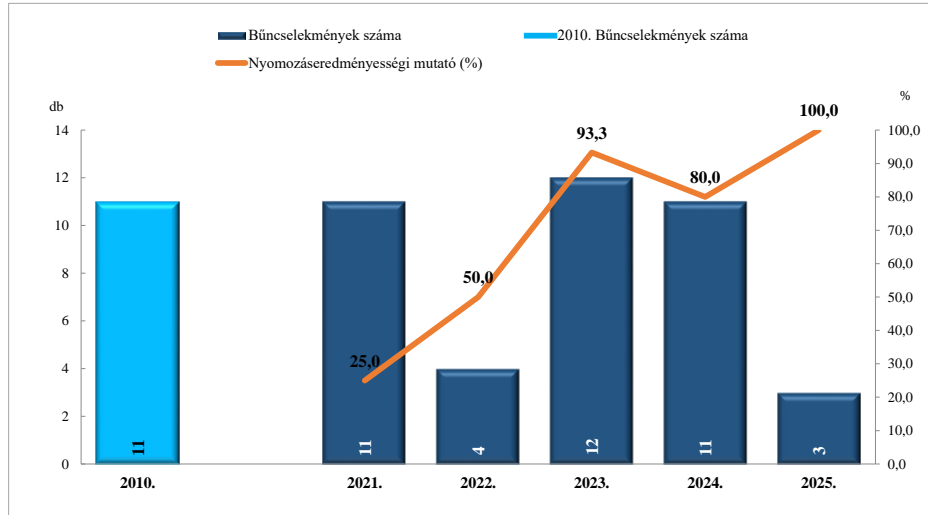

Rendőri eljárásban regisztrált személygépköcsi lopás bűncselekmények a 2010. év és a 2021-2025. évi ENyÜBS adatok alapján Szombathely / Szombathelyi Rendőrkapitányság

Rendőri eljárásban regisztrált kábítószerrel kapcsolatos bűncselekmények (terjesztői magatartás) a 2010. év és a 2021-2025. évi ENyÜBS adatok alapján Szombathely / Szombathelyi Rendőrkapitányság