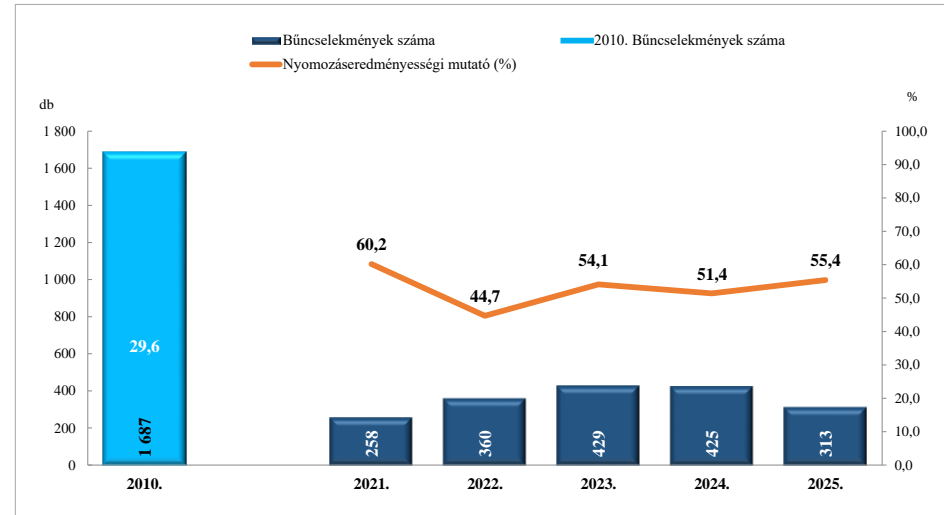

Rendőri eljárásban regisztrált zárt gépjármű-feltörés bűncselekmények a 2010. év és a 2021-2025. évi ENyÜBS adatok alapján Szombathely / Szombathelyi Rendőrkapitányság

Rendőri eljárásban regisztrált lopás bűncselekmények a 2010. év és a 2021-2025. évi ENyÜBS adatok alapján Szombathely / Szombathelyi Rendőrkapitányság