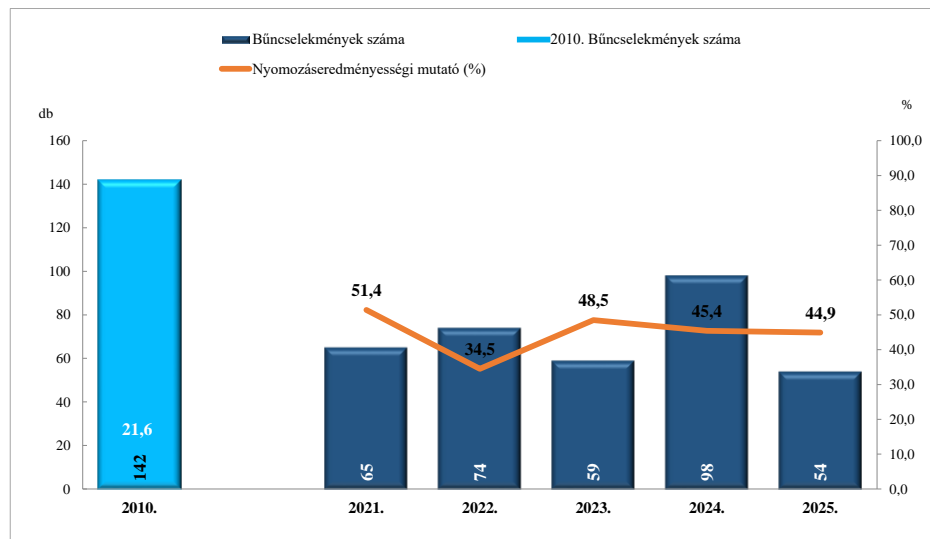

**Rendőri eljárásban regisztrált jármű önkényes elvétele bűncselekmények
a 2010. év és a 2021-2025. évi ENyÜBS adatok alapján
Szombathely / Szombathelyi Rendőrkapitányság**

Rendőri eljárásban regisztrált rongálás bűncselekmények a 2010. év és a 2021-2025. évi ENYÜBS adatok alapján Szombathely / Szombathelyi Rendőrkapitányság