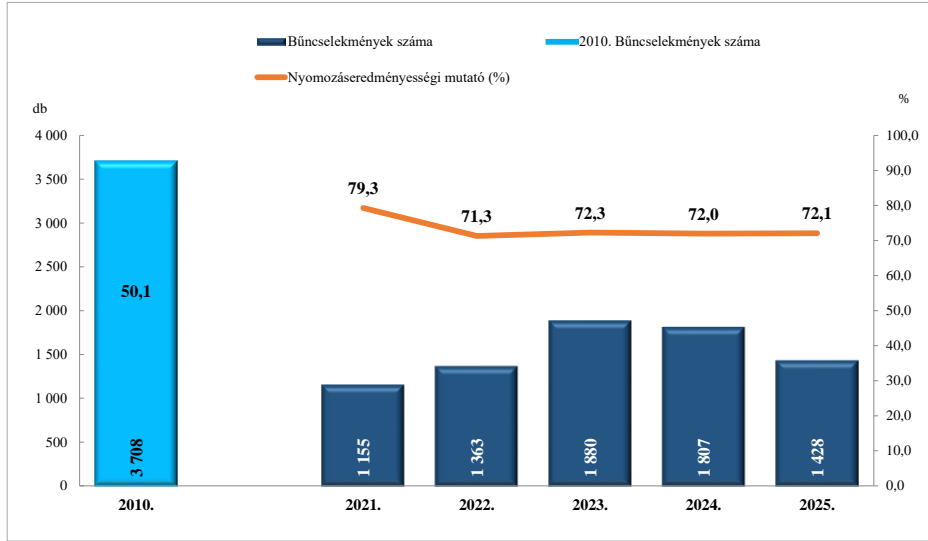

Összes rendőri eljárásban regisztrált bűncselekmények a 2010. év és a 2021-2025. évi ENyÜBS adatok alapján Szombathely / Szombathelyi Rendőrkapitányság

Regisztrált bűncselekmények 100.000 lakosra vetített aránya a 2010. év és a 2021-2025. évi ENyÜBS adatok alapján Szombathelyi Rendőrkapitányság