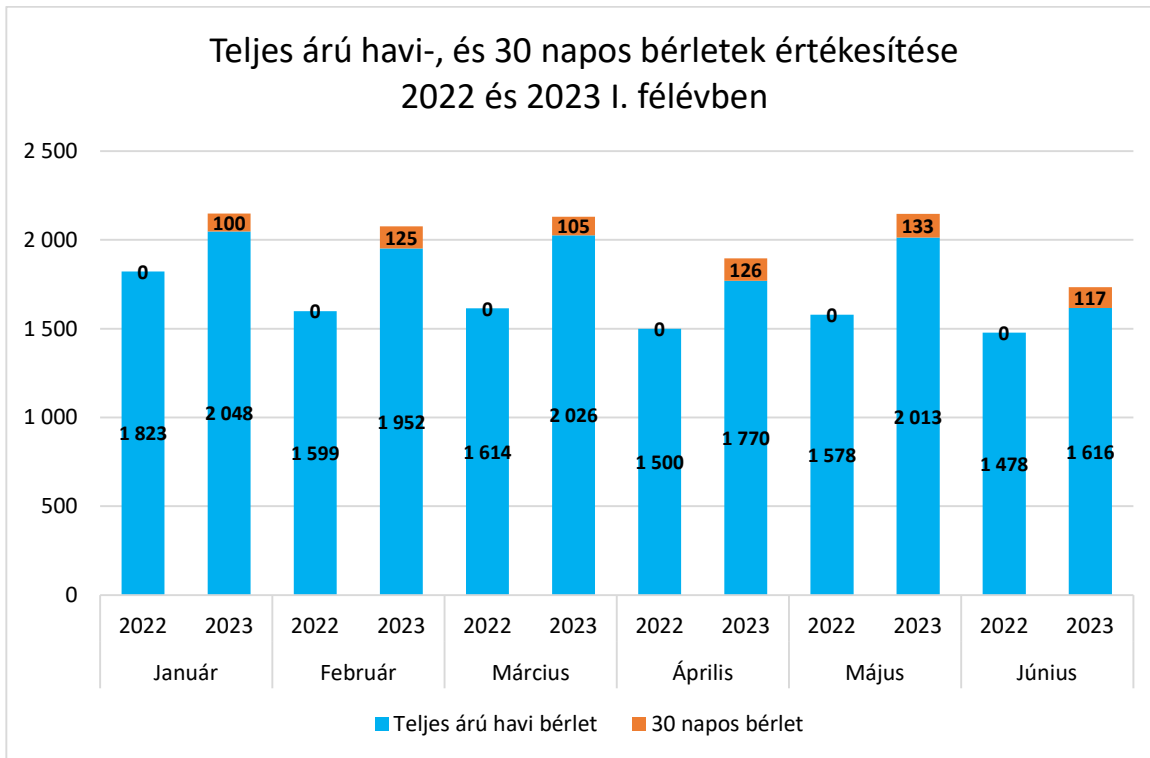

Az előterjesztésben bemutatott menetrendi változások bevezetése legkorábban 2023. október 16-tól lehetséges, célszerűen a szentkirályi híd átadását követően.

UTASFORGALOM, ÉRTÉKESÍTÉS

Az értékesített jegy- és bérletfajták mennyiségének változását szemléltetik az alábbi diagramok. **Nőtt az eladott teljes árú bérletek száma, a tanulóbérleteké stagnál 2022. azonos időszakához képest. A vonaljegyek értékesített mennyisége határozott növekedést mutat.**