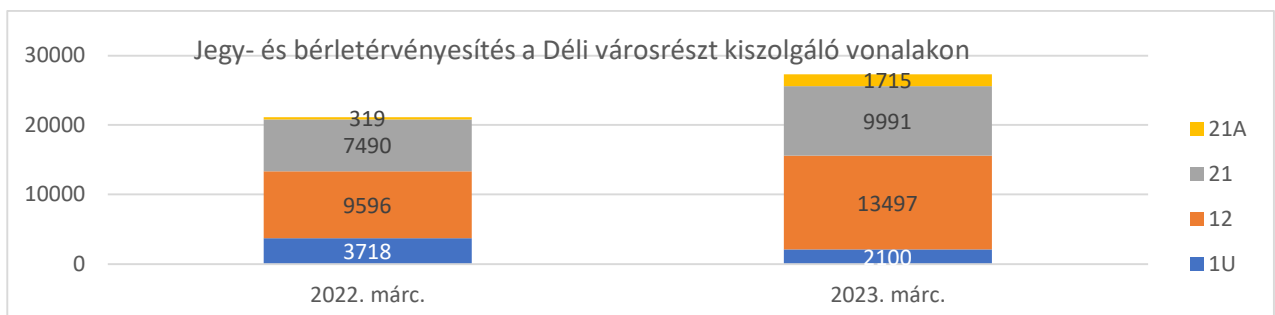

2022. augusztustól Joskar-Ola városrészt a teljes üzemidőben közlekedő 9-es, 29A és 29C autóbuszok az addiginál jelentősen nagyobb járatsűrűséggel szolgálják ki, továbbá megteremtik a közvetlen kapcsolatot a Vasútállomás és a Joskar-Ola lakótelep között.

Az új menetrend eredményeképpen a **Joskar-Ola városrész, aut. ford; és a Mari ABC megállóhelyeken (a 9, 29A, 29C, 21A járatokon együttesen) a 2022 márciusában rögzített QR-érvényesítések közel kétszeresét rögzítettük 2023 márciusában.** A Vasútállomás és a Joskar-Ola városrész között teljes üzemidőben és ütemesen közlekedő 9, 29A és 29C járatok miatt a 21A járat Joskar-Ola városrészi betérése nem indokolt.

Ugyanakkor a Déli városrészen bevezetett, csúcsidőben 15 perces követést biztosító menetrend sikeres: a 21A vonalán az üzemidő bővítésével a jegy- és bérletérvényesítések több mint ötszörös növekedése tapasztalható 2022. és 2023. márciusa között.

Javaslatunkban a 21A autóbuszvonal a továbbiakban is gyorsabb útvonalon, a Joskar-Ola városrész érintése nélkül közlekedik. A járatsűrűség és az üzemidő változatlan marad. Az indulási időpontok módosításával a Vasútállomáson új csatlakozás biztosítható a Minerva lakópark felől érkező 30Y, az Oladi városrész felől érkező 5-ös, valamint a Zanat felől érkező 7-es autóbuszokról a déli városrész felé közlekedő 21A autóbuszra. A Déli városrészen a közlekedési rend nem változik.