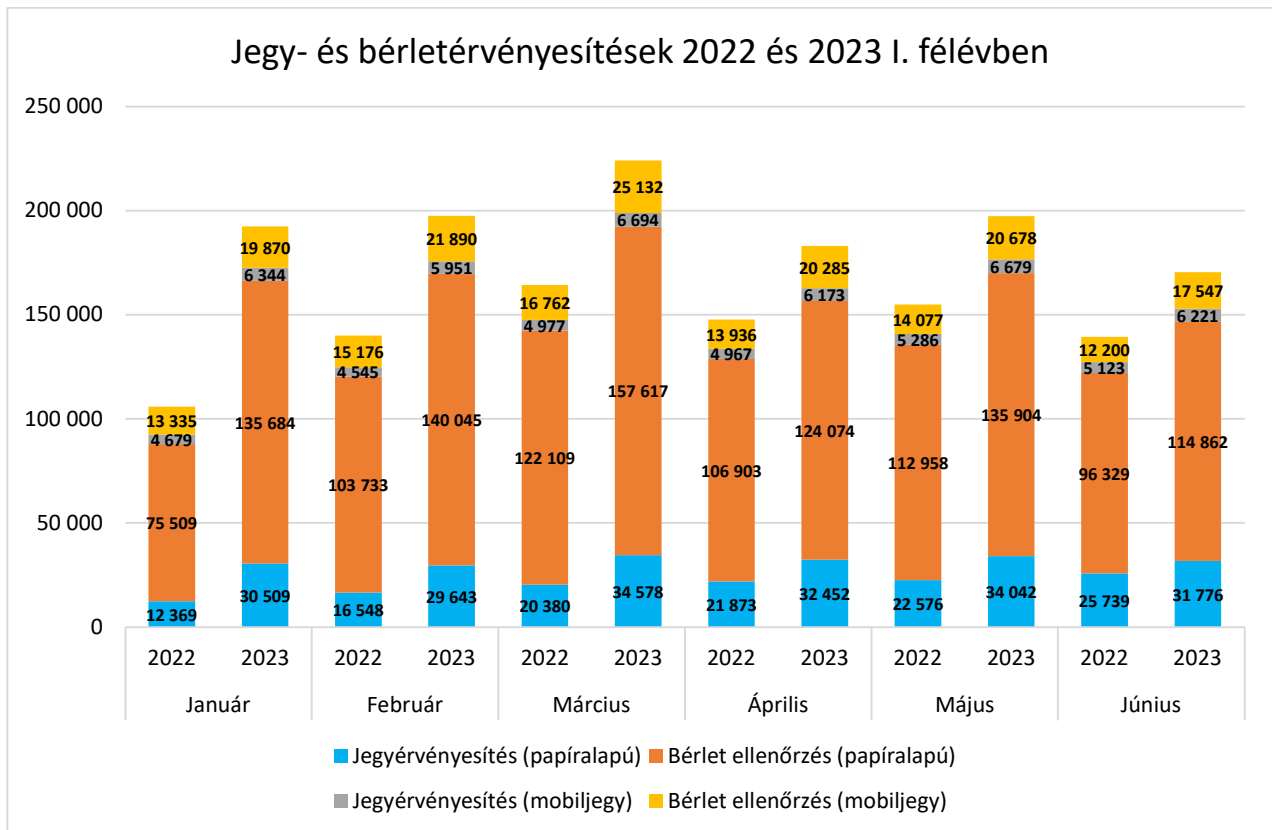

Javaslat a Szent Quirinus utca átadásával összefüggő menetrend-, és hálózatomódosításra

ELŐZMÉNYEK, TAPASZTALATOK

2022. január 1-től elsőként a 30Y, 12-21, és körjáratokat érintően, majd 2022. augusztus 1-től a teljes hálózaton menetrendi felülvizsgálatot végeztünk. **Célunk: ütemes, kiszámítható és hangolt menetrendi tengelyek létrehozása által bővülő eljutási lehetőségek megteremtése** (közvetlen vagy csatlakozó módon).

A megújult, korszerű járművekből álló autóbusz-flotta, a 2022. évben végzett menetrendi módosítások, továbbá a 2023 januártól elérhető új jegyek és bérletek az utasok körében népszerűek, így mind az értékesítés, mind a jegy- és bérletérvényesítések terén növekvő tendencia figyelhető meg. 2022. és 2023. év első félévében érvényesített jegyek, bérletek mennyiségét az alábbi diagram szemlélteti: