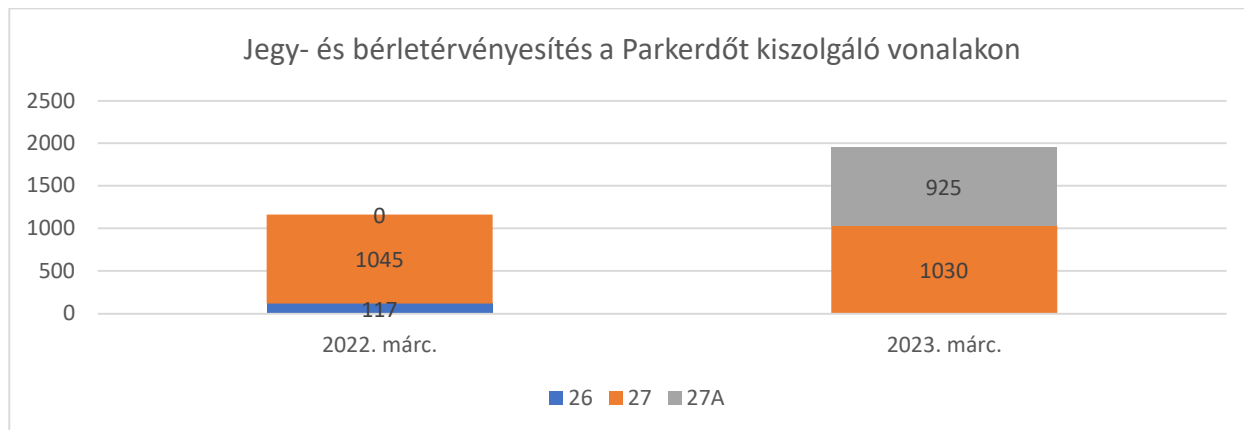

Ugyanakkor a Déli városrészen bevezetett, csúcsidőben 15 perces követést biztosító menetrend sikeres: a 21A vonalán az üzemidő bővítésével a jegy- és bérletérvényesítések több mint ötszörös növekedése tapasztalható 2022. és 2023. márciusa között.

22-es autóbuszvonal

A 22-es autóbuszvonalon a Múzeumfalu megállóhely érintését a Kilátó út felé csak leszálló utas jelentkezése esetén javasoljuk.

A 27-es és 27A autóbuszvonalak

A 27-es autóbuszvonal 2022. augusztus 1-i átalakítása sikeres, **az utasszám közel megduplázódott**. Ugyanakkor a Jégpince út déli részén számos új lakóház épült az elmúlt évek során. A 27-es és 27A autóbuszvonalak módosításával célunk közösségi közlekedés biztosítása ezen jelenleg kiszolgáltatlan területeken is.