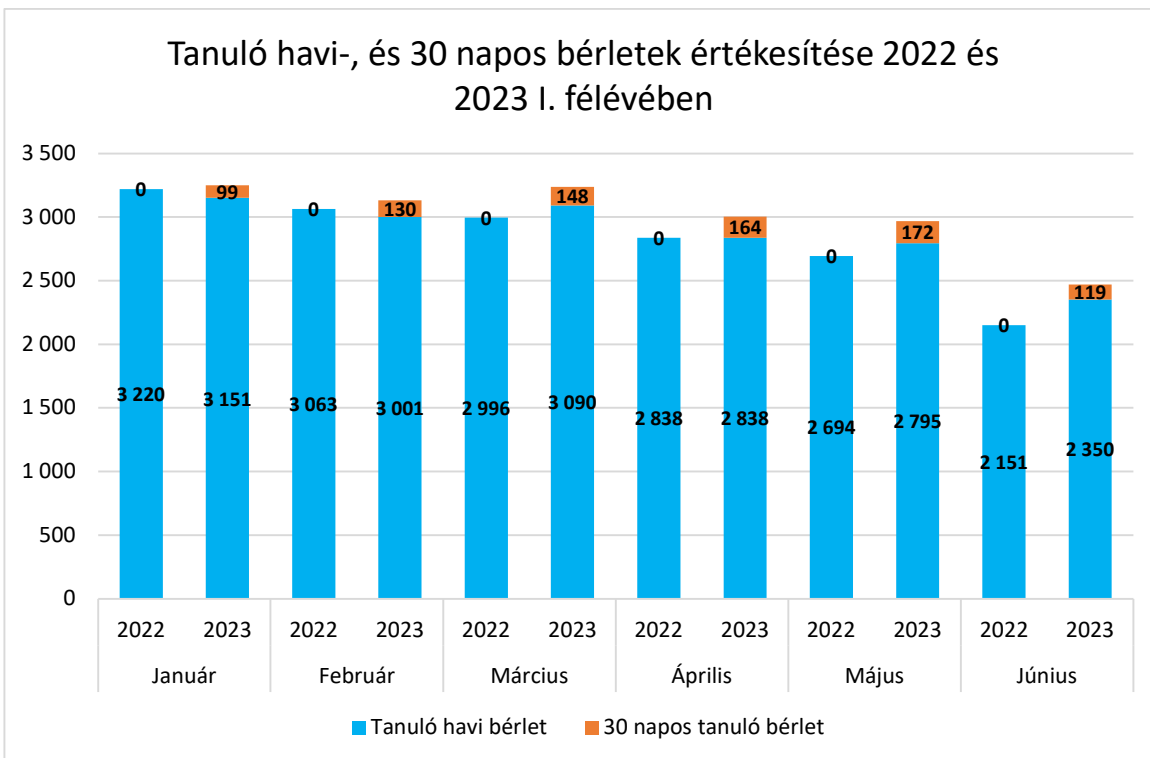

Az előterjesztésben bemutatott menetrendi változások bevezetése legkorábban 2023. október 16-tól lehetséges, célszerűen a szentkirályi híd átadását követően.

UTASFORGALOM, ÉRTÉKESÍTÉS

Az értékesített jegy- és bérletfajták mennyiségének változását szemléltetik az alábbi diagramok. **Nőtt az eladott teljes árú bérletek száma, a tanulóbérleteké stagnál 2022. azonos időszakához képest. A vonaljegyek értékesített mennyisége határozott növekedést mutat.**