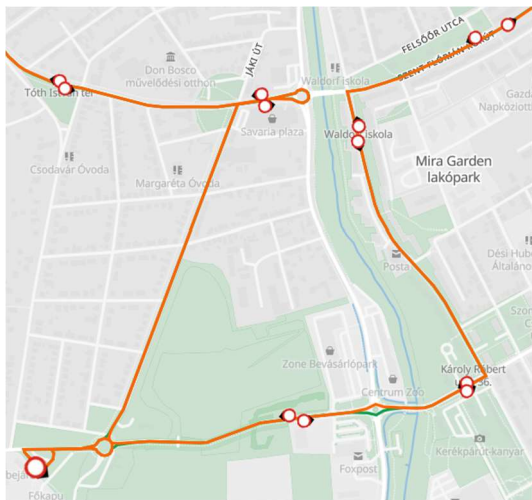

A körjáratok igen népszerűek utasaink körében, a **30Y autóbusszvonaltól** után a körjáratok bonyolítják a legnagyobb utasforgalmat. A Szent Quirinus utca átadásával lehetőség nyílik egy évtizedes lakossági célforgalmi igény megvalósítására. Javaslataink szerint a körjáratok megteremtik a **közvetlen eljutási lehetőséget a Derkovits lakótelep és az Újtemető között**, továbbá az Újtemető szintén átszállás nélkül elérhetővé válik a **Károly Róbert utca térségéből és a Joskar-Ola városrészeiről**. Az Újtemetőnél **20 óráig ~15 perces, azt követően ~30 perces követés valósul meg** a körjáratokkal a 7-es autóbusszvonalkínálata mellett.

A körjáratok – javaslatunk szerint – a Savaria Plaza és a Szent Gellért utca 64. megállóhelyek között a Körmeny út helyett a Jáki úton közlekednek, valamint érintik az Újtemető Szent Quirinus utca megállót.