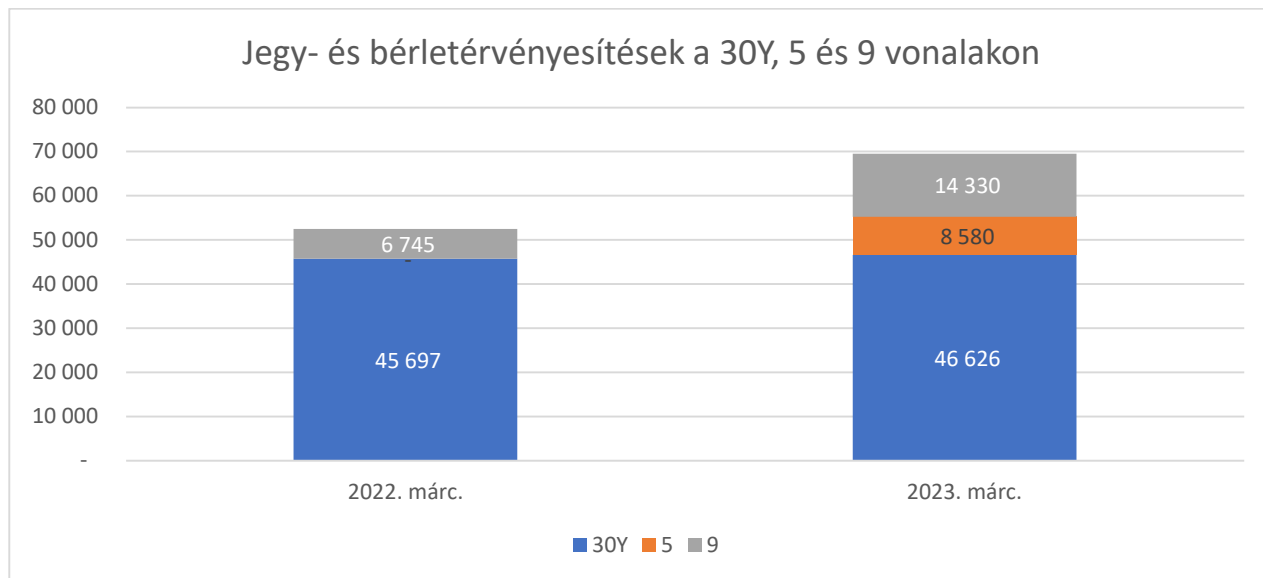

10H autóbuszvonal

A 10H autóbuszvonalon az iVy Technology Kft. megállóhelyről 16:10-kor induló járat 4 perccel korábban, 16:06-kor történő indítását javasoljuk a környékbeli nagyfoglalkoztatókkal történt menetrendi egyeztetésen felmerült igények alapján.

Menetidő-korrekciók további autóbuszvonalakon

A GPS-adatokat naplózó forgalomirányító rendszerünk és autóbusz-vezetőink jelzései alapján néhány perces menetidő korrekciókat javasolunk a 30Y, 5, 9, 12 és 21-es autóbuszvonalakon. A menetidők módosításával az autóbuszvonalak alapvető jellemzői (járatsűrűség, üzemidő, útvonal, teljesítmény) változatlanok maradnak, ugyanakkor a csatlakozások biztosítása és a menetrendszerűség javulása várható.