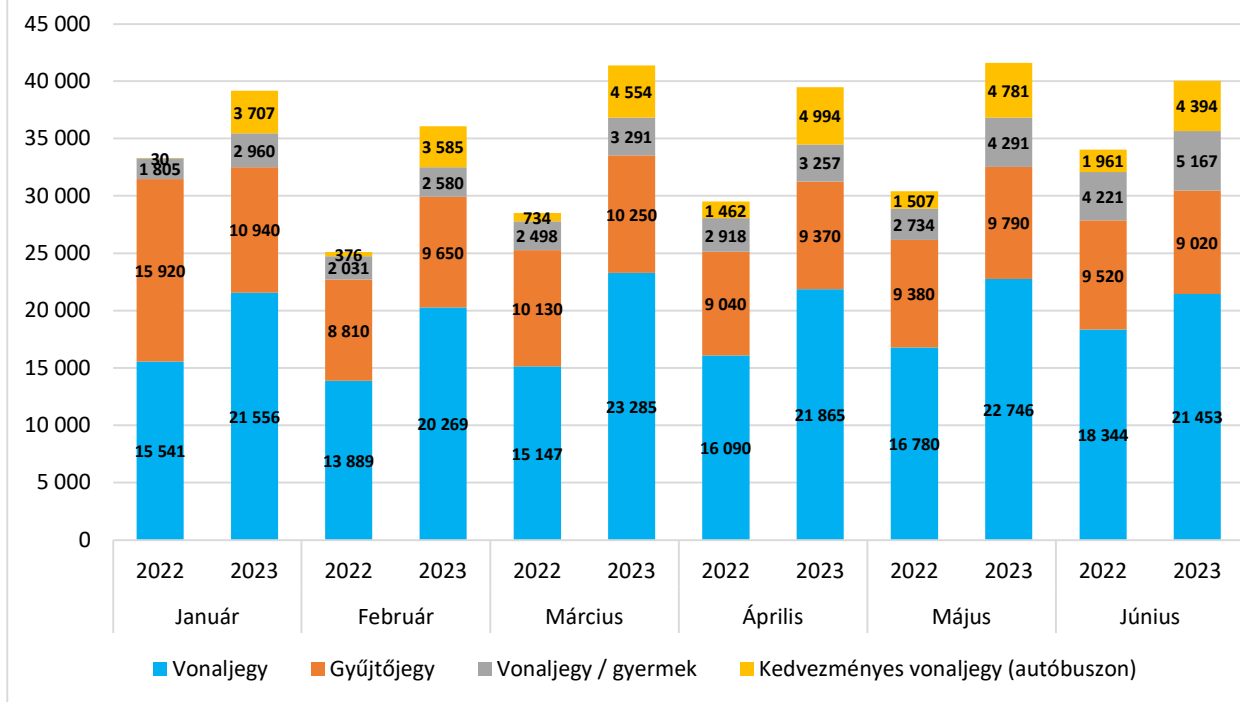

Vonaljegy típusú jegyek eladási volumene 2022 és 2023 I. félévben