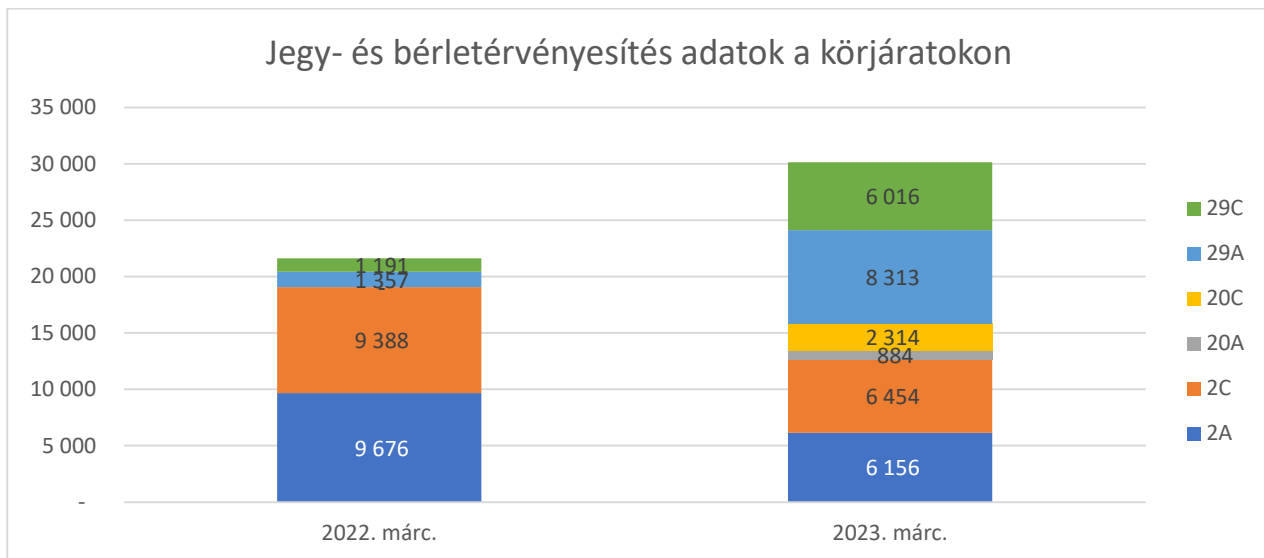

6-os autóbusszvonala:

A 6-os autóbusszvonalon kihasználatlanság miatt megszűnnek a Minerva lakópark és a Vasútállomás között a Minerva lakóparkból 7:33-kor és 16:33-kor induló járatok.