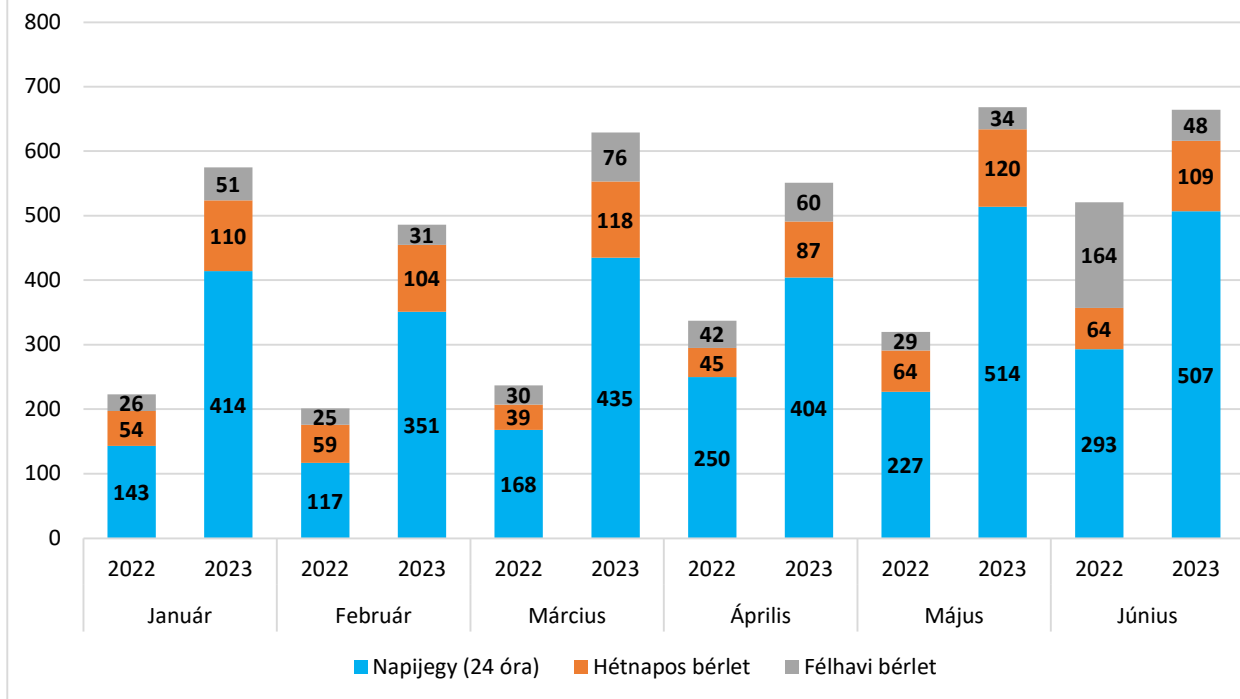

Az előterjesztésben bemutatott menetrendi változások bevezetése legkorábban 2023. október 16-tól lehetséges, célszerűen a szentkirályi híd átadását követően.

UTASFORGALOM, ÉRTÉKESÍTÉS

Az értékesített jegy- és bérletfajták mennyiségének változását szemléltetik az alábbi diagramok. **Nőtt az eladott teljes árú bérletek száma, a tanulóbérleteké stagnál 2022. azonos időszakához képest. A vonaljegyek értékesített mennyisége határozott növekedést mutat.**

Vonaljegy típusú jegyek eladási volumene 2022 és 2023 I. félévben

Időszakos bérletek eladási volumene 2022 és 2023 I. félévében

MENETREND-VÁLTOZÁSOK RÉSZLETESEN

2A, 2C, 20A, 20C, 29A, 29C autóbusszvonalak