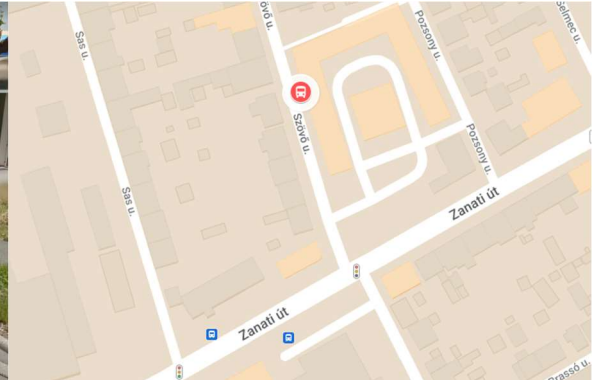

Új megállóhelyek kijelölése szükséges:

Az Éhen Gyula lakótelepen

- Vépi út (Zanat, autóbusz-forduló felé a Szövő utcában – jelenleg parkolóként üzemel)

- Szövő utca 66. (Szövő utca 60. előtt)

- Alkotás utca 33.