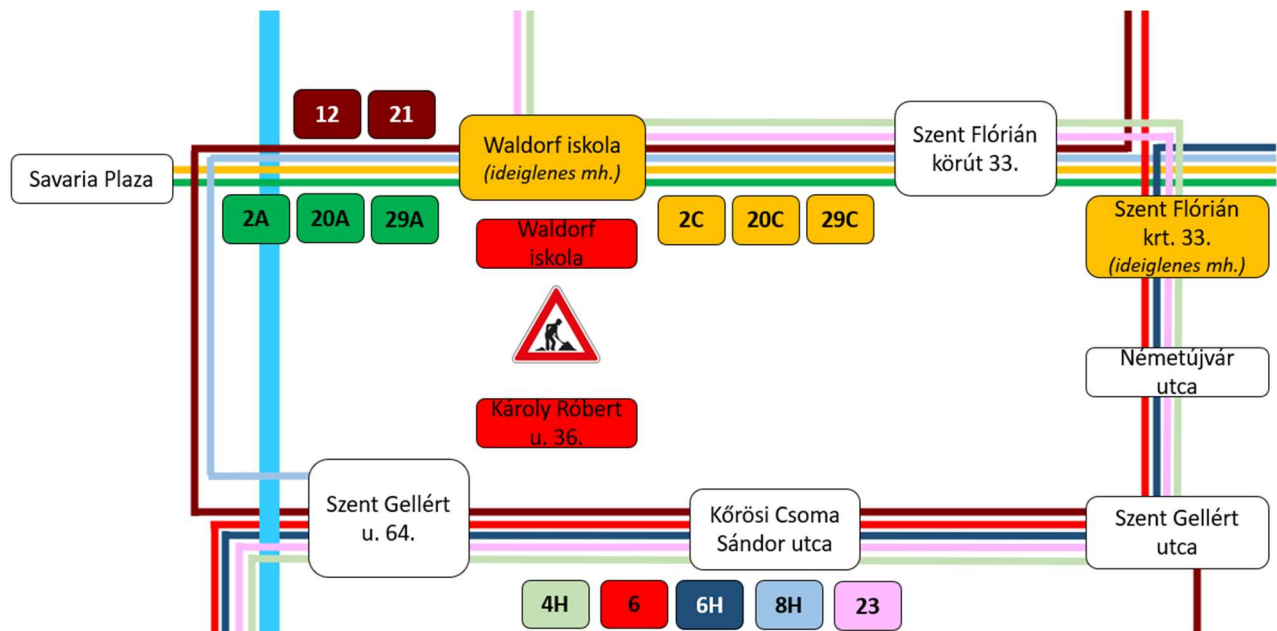

Javaslat a Károly Róbert utca lezárásának idejére bevezetett ideiglenes forgalmi rendre és az ehhez szükséges forgalomtechnikai módosításokra

A Károly Róbert utca lezárása által a város 6. és 7. legnagyobb utasforgalmát lebonyolító megállóhelyek érintettek, ennek megfelelően az alábbi terelés kialakítását javasoljuk.

4H, 6-os, 6H és 23-as járatok: Károly Róbert utca helyett mindkét irányban a Rumi úton közlekednek,

12-es, 21-es és 8H járatok: Károly Róbert utca helyett mindkét irányban a Körömdi úton közlekednek

2A, 2C, 20A, 20C, 29A és 29C járatok: a Szent Gellért utca 64. megállóhely érintése nélkül, a Centenáris hídon közlekednek.

2A, 2C, 20A, 20C, 29A és 29C járatok

A járatok a lezárásból adódó késések megelőzése érdekében a **Szent Gellért utca 64. megállóhely érintése nélkül** közlekednek, a Waldorf iskola megállóhelyet a Szent Flórián körúton kijelölt ideiglenes megállóhelyen érintik.

A Szent Gellért utca 64. megállóhely a Vasútállomás felől a 6, 12, 21 járatokkal elérhető.

A járatok minden megállóhelyről a menetrendben meghirdetett időpontban indulnak, az útvonalváltozás miatt szükséges menetidő-kiegyenlítésre a Savaria Plaza megállóhelynél lévő buszöbölben kerül sor.