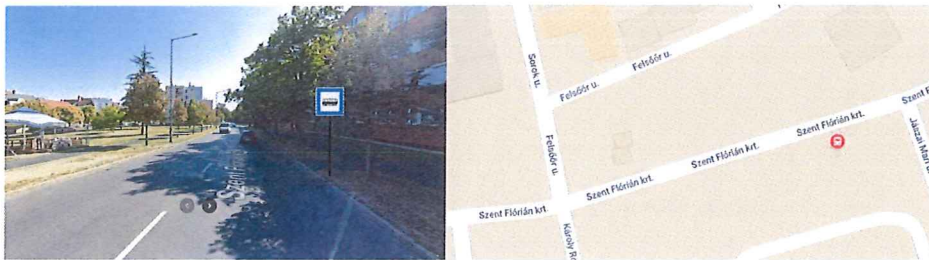

Ideiglenes megállóhelyek kijelölése a Szent Flórián körút 33. megálló helyettesítésére

A Szent Flórián körút 33. megállóhelyet - tekintettel a vonzáskörzetében található lakóépületekre, közintézményekre - a 6-os és a 6H járatok esetében áthelyezésre javasoljuk a Rumi útra.

- Szent Gellért utca felé