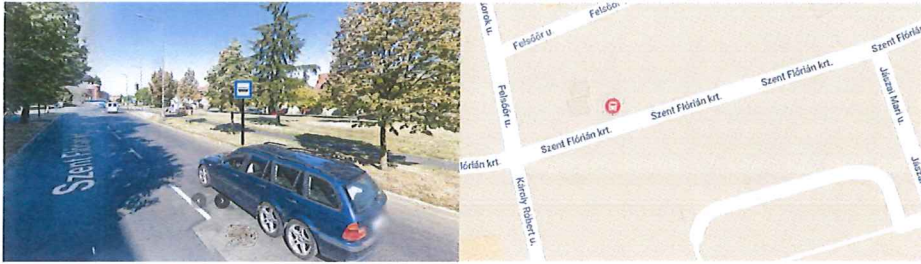

Ideiglenes megállóhelyek kijelölése a Waldorf iskola helyettesítésére

A Waldorf iskola megállóhelyet - tekintettel arra, hogy a városban a 7. legnagyobb utasforgalmat lebonyolító megálló - áthelyezésre javasoljuk a Szent Flórián körútra.

- Szent Gellért utca felé

- Belváros felé