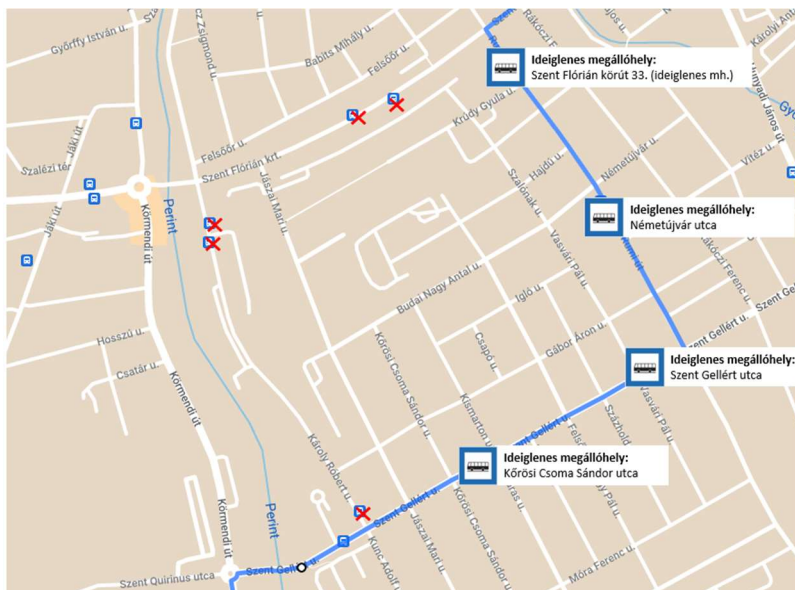

4H, 6-os, 6H és 23-as járatok: Károly Róbert utca helyett mindkét irányban a Rumi úton közlekednek,

12-es, 21-es és 8H járatok: Károly Róbert utca helyett mindkét irányban a Körömdi úton közlekednek

2A, 2C, 20A, 20C, 29A és 29C járatok: a Szent Gellért utca 64. megállóhely érintése nélkül, a Centenáris hídon közlekednek.

6-os járat

- a 2023. áprilisi jegy- és bérletérvényesítési adatok alapján:

- **Szent Gellért utca 64.** a legforgalmasabb megálló a térségben (a Vasút és Városháza után **az egész vonalon a 3. legforgalmasabb**)
- a Szent Gellért utca 64. forgalmasabb, mint a Waldorf iskola és Szent Flórián körút 33. együttvéve
- → **elhagyása/áthelyezése NEM javasolt**
- Waldorf iskola elérhető a 12, 21 járatokkal
- javasolt útvonal: Szent Gellért utca – Rumi út

- javasolt útvonal: Szent Flórián körút - Rumi út - Szent Gellért utca

Kimaradó megálló	Helyettesítő megálló
Waldorf iskola	Waldorf iskola (ideiglenes mh.)
-	Németújvár utca
-	Szent Gellért utca
Károly Róbert utca 36.	Körösi Csoma Sándor utca

6H járat

A 2023. áprilisi jegy- és bérletérvényesítési adatok alapján a 6H járaton a Szent Gellért utca 64. és Waldorf iskola megállóhelyek a járat utasforgalmának közel 30%-át bonyolítják.

- Az Újperint-Belváros-Vasútállomás szakaszon a 6-os járattal történő hangolás miatt a 6-ossal megegyező terelt útvonal kialakítása javasolt.
- javasolt útvonal: Szent Gellért utca - Rumi út