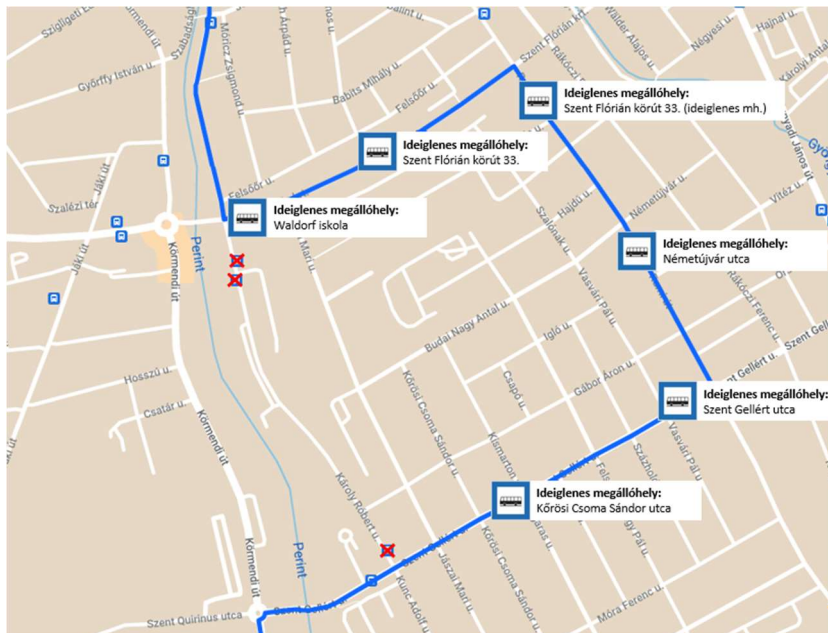

4H és 23-as járat

- A 2023. áprilisi jegy- és bérletérvényesítési adatok alapján a 4H járaton a Szent Gellért utca 64. és Waldorf iskola megállóhelyek a járat utasforgalmának közel 20%-át, míg a 23-as járaton közel 30%-át bonyolítják.

- javasolt útvonal: Szent Flórián körút - Rumi út - Szent Gellért utca

Kimaradó megálló	Helyettesítő megálló
Waldorf iskola	Waldorf iskola (ideiglenes mh.)
-	Németújvár utca
-	Szent Gellért utca
Károly Róbert utca 36.	Körösi Csoma Sándor utca