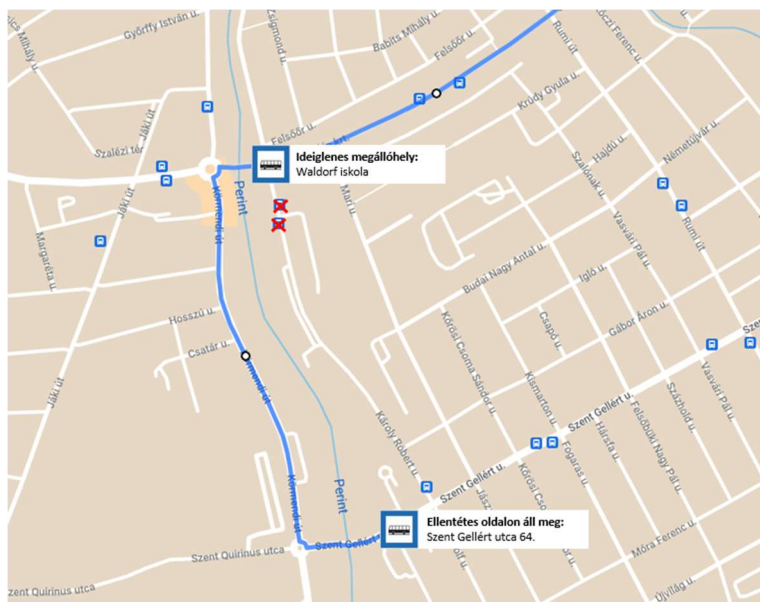

6-os járat

- a 2023. áprilisi jegy- és bérletérvényesítési adatok alapján:

- **Szent Gellért utca 64.** a legforgalmasabb megálló a térségben (a Vasút és Városháza után **az egész vonalon a 3. legforgalmasabb**)
- a Szent Gellért utca 64. forgalmasabb, mint a Waldorf iskola és Szent Flórián körút 33. együttvéve
- → **elhagyása/áthelyezése NEM javasolt**
- Waldorf iskola elérhető a 12, 21 járatokkal
- javasolt útvonal: Szent Gellért utca – Rumi út

- javasolt útvonal: Szent Flórián körút - Rumi út - Szent Gellért utca

Kimaradó megálló	Helyettesítő megálló
Waldorf iskola	Waldorf iskola (ideiglenes mh.)
-	Németújvár utca
-	Szent Gellért utca
Károly Róbert utca 36.	Körösi Csoma Sándor utca

6H járat

A 2023. áprilisi jegy- és bérletérvényesítési adatok alapján a 6H járaton a Szent Gellért utca 64. és Waldorf iskola megállóhelyek a járat utasforgalmának közel 30%-át bonyolítják.

- Az Újperint-Belváros-Vasútállomás szakaszon a 6-os járattal történő hangolás miatt a 6-ossal megegyező terelt útvonal kialakítása javasolt.
- javasolt útvonal: Szent Gellért utca - Rumi út

A Waldorf iskola és az Ipartelep közötti utazáshoz a 8H járat vehető igénybe a Víztorony megállóhelyig, ahol a 6H járat csatlakozik.

8H járat

- a 2023. áprilisi jegy- és bérletérvényesítési adatok alapján a 8H járaton a Szent Gellért utca 64. és Waldorf iskola megállóhelyek a járat utasforgalmának több, mint 30%-át bonyolítják.
- javasolt útvonal: Szent Gellért utca - Körmendi út - Szent Flórián körút