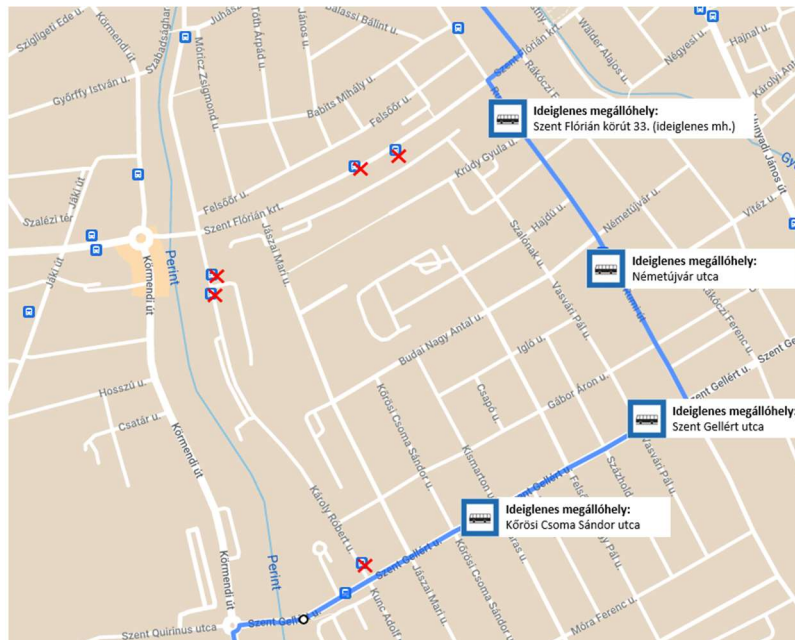

4H, 6-os, 6H és 23-as járatok: Károly Róbert utca helyett mindkét irányban a Rumi úton közlekednek,

12-es, 21-es és 8H járatok: Károly Róbert utca helyett mindkét irányban a Körömdi úton közlekednek

2A, 2C, 20A, 20C, 29A és 29C járatok: a Szent Gellért utca 64. megállóhely érintése nélkül, a Centenáris hídon közlekednek.

2A, 2C, 20A, 20C, 29A és 29C járatok

A járatok a lezárásból adódó késések megelőzése érdekében a **Szent Gellért utca 64. megállóhely érintése nélkül** közlekednek, a Waldorf iskola megállóhelyet a Szent Flórián körúton kijelölt ideiglenes megállóhelyen érintik.

A Szent Gellért utca 64. megállóhely a Vasútállomás felől a 6, 12, 21 járatokkal elérhető.

A járatok minden megállóhelyről a menetrendben meghirdetett időpontban indulnak, az útvonalváltozás miatt szükséges menetidő-kiegyenlítésre a Savaria Plaza megállóhelynél lévő buszöbölben kerül sor.

6-os járat

- a 2023. áprilisi jegy- és bérletérvényesítési adatok alapján:

- **Szent Gellért utca 64.** a legforgalmasabb megálló a térségben (a Vasút és Városháza után **az egész vonalon a 3. legforgalmasabb**)
- a Szent Gellért utca 64. forgalmasabb, mint a Waldorf iskola és Szent Flórián körút 33. együttvéve
- → **elhagyása/áthelyezése NEM javasolt**
- Waldorf iskola elérhető a 12, 21 járatokkal
- javasolt útvonal: Szent Gellért utca – Rumi út