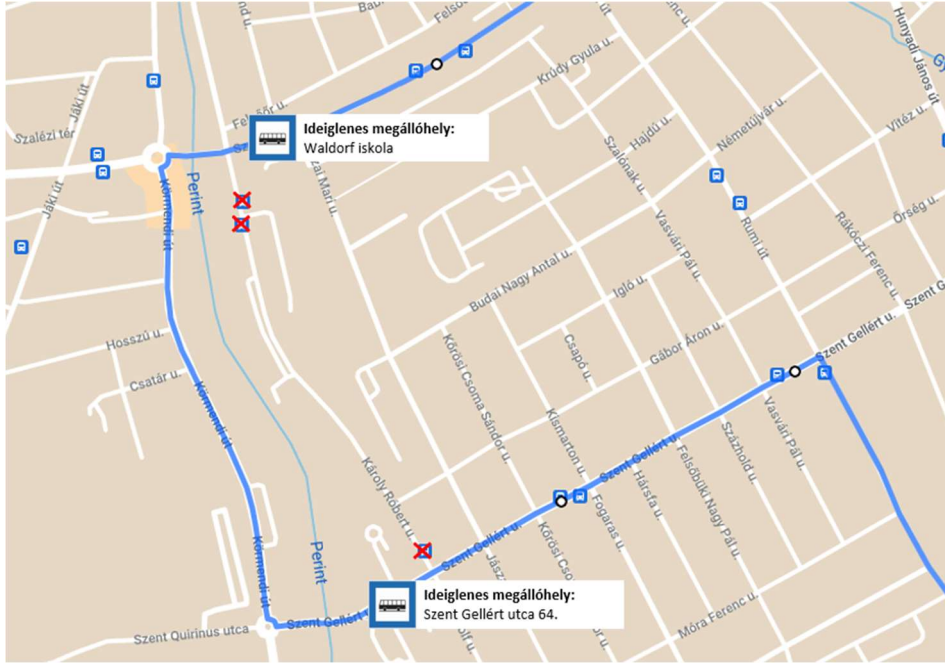

12-es és 21-es járatok

Javasolt útvonal: Szent Gellért utca - Körösi Csoma Sándor utca - Szent Flórián körút

Kimaradó megálló	Helyettesítő megálló
Károly Róbert utca 36.	Szent Gellért utca 64.
Waldorf iskola	Waldorf iskola (ideiglenes mh. a Szent Flórián körúton a régi körjárat megálló)