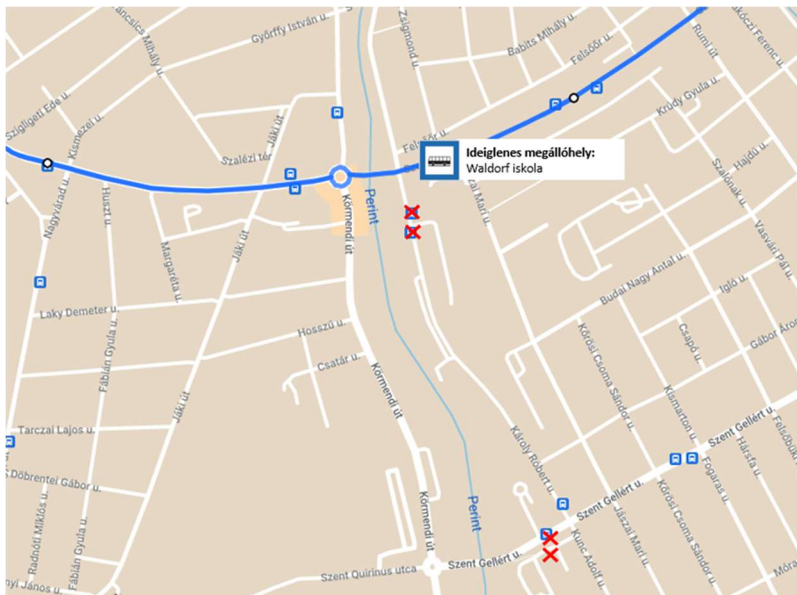

4H, 6-os, 6H és 23-as járatok: Károly Róbert utca helyett mindkét irányban a Rumi úton közlekednek,

12-es, 21-es és 8H járatok: Károly Róbert utca helyett mindkét irányban a Körömdi úton közlekednek

2A, 2C, 20A, 20C, 29A és 29C járatok: a Szent Gellért utca 64. megállóhely érintése nélkül, a Centenáris hídon közlekednek.

2A, 2C, 20A, 20C, 29A és 29C járatok

A járatok a lezárásból adódó késések megelőzése érdekében a **Szent Gellért utca 64. megállóhely érintése nélkül** közlekednek, a Waldorf iskola megállóhelyet a Szent Flórián körúton kijelölt ideiglenes megállóhelyen érintik.

6-os járat

- a 2023. áprilisi jegy- és bérletérvényesítési adatok alapján:

- **Szent Gellért utca 64.** a legforgalmasabb megálló a térségben (a Vasút és Városháza után **az egész vonalon a 3. legforgalmasabb**)
- a Szent Gellért utca 64. forgalmasabb, mint a Waldorf iskola és Szent Flórián körút 33. együttvéve
- → **elhagyása/áthelyezése NEM javasolt**
- Waldorf iskola elérhető a 12, 21 járatokkal
- javasolt útvonal: Szent Gellért utca – Rumi út

A Waldorf iskola megállóhelyet - tekintettel arra, hogy a városban a 7. legnagyobb utasforgalmat lebonyolító megálló - áthelyezésre javasoljuk a Szent Flórián körútra.

- Szent Gellért utca felé

- Belváros felé