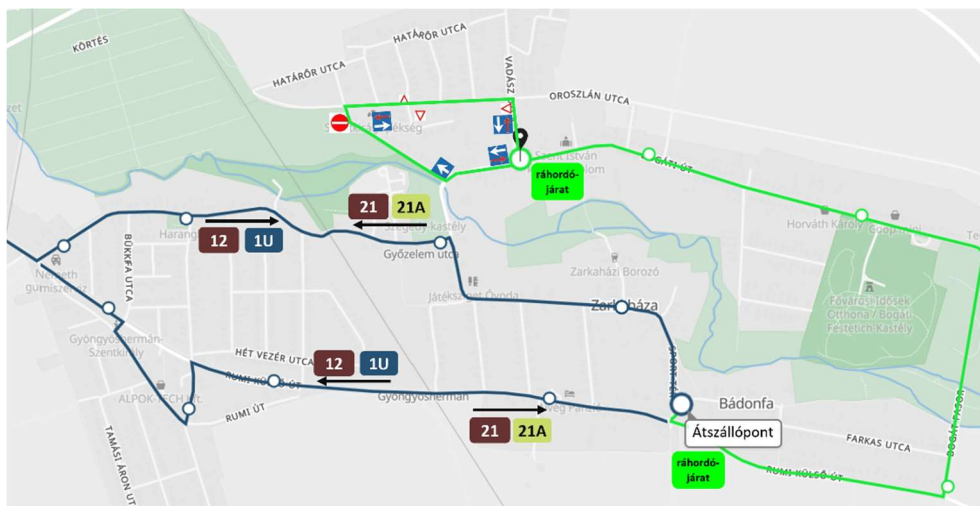

A Sport tér és Szentkirály, autóbusz-váróterem megállóhelyek között (Bogát, bejárati út, Bogát, szociális otthon, Bogáti út 10. megállóhelyek érintésével) rá-, és elhordó járat (SHUTTLE) közlekedik, mely minden 1U, 12, 21, 21A járhoz garantált csatlakozást biztosít mindkét irányban, 2-4 perces átszállási idővel. A rá-, és elhordó járat (SHUTTLE) a Sport tér - Rumi külső út - Bogáti fasor/87-es út - Bogáti út - Szentkirály útvonalon közlekedik, a Szentkirály, autóbusz-váróterem megállóhely után a Szent István király utca - Sándor László utca - Oroszlán utca - Vadász utca útvonalon fordul meg. A Shuttle járatot alapvetően MIDI (30 fő befogadóképességű) autóbuszszal tervezzük üzemeltetni.

Az autóbuszok előnyben részesítését kérjük az érintett utcákban a Sándor László utca egyirányúsításával (a Szent István király utca felől az Oroszlán utca felé), továbbá elsőbbség a szembejövő forgalommal szemben táblák kihelyezésével a Szent István király utcába (Sándor László utca felé), az Oroszlán utcába (Vadász utca felé) és a Vadász utcába (Szent István király utca felé). Emellett elsőbbségadás kötelező táblák kihelyezését kérjük az Orion utcába és a Göncöl utcába az Oroszlán utca kereszteződése elé, valamint a Szentkirályi Sörkert utcájának Vadász utcai csatlakozása elé.