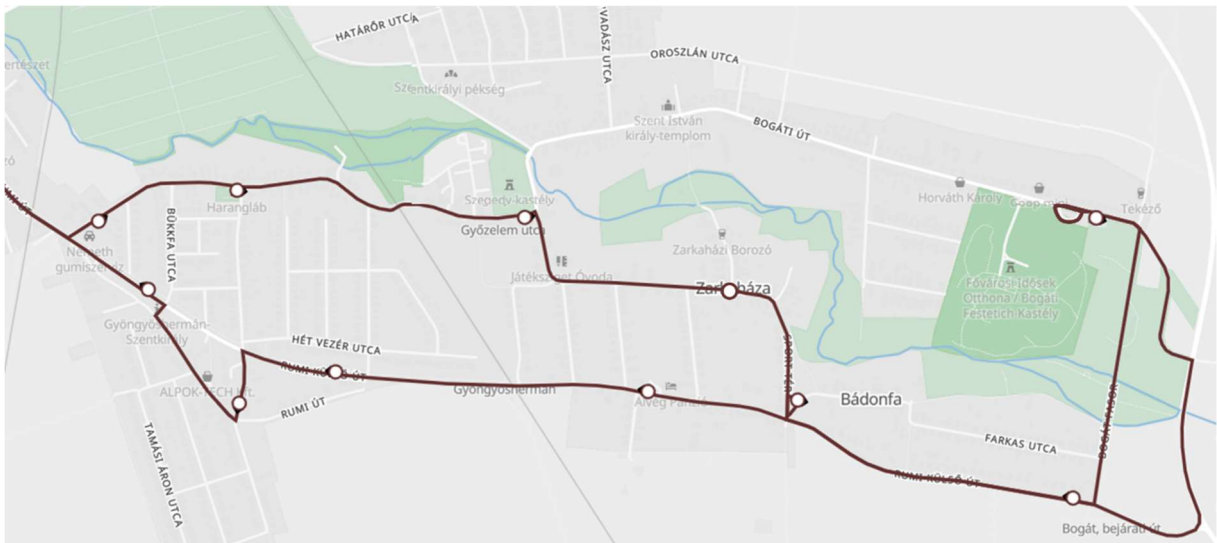

JAVASOLT FORGALMI REND CSÚCSIDŐN KÍVÜL ÉS HÉVÉGÉN

Az 1U, 12, 21, 21A jelzésű járatok Herény, Béke tér, illetve Vasútállomás és Bogát, szociális otthon végállomások között közlekednek. A járatok a Bogáti út 10. és a Szentkirály, autóbusz-váróterem megállóhelyeket nem érintik, más megállóhelyeken az indulási időpontok a jelenleg érvényes menetrenddel megegyezők. (Az 1U és 12-es járatok forgalmi okokból Bogát, szociális otthon megállóhelyről 1 perccel később indulnak a 2022. augusztus 1-től érvényes menetrendi indulási időponthoz képest, Bogát, bejárati út megállóhelyről változatlan menetrend szerint indulnak tovább.)

A gyalogos eljutási lehetőségek bővítése érdekében az 1U, 12, 21 és 21A autóbuszvonalakon ideiglenes megállóhely kijelölését kérjük a Falukert utca és az Erdősi Sylvester János utca keresztesződéséhez, melyről gyalogosan a legrövidebb úton érhető el Szentkirály térsége (Bogáti út) a hídlezárás időtartama alatt. A megállóhely tervezett elhelyezése a forgalomtechnikai igényeket tartalmazó részében látható.

TELJESÍTMÉNY

Az 1U, 12, 21, 21A és a rá-, és elhordójárat (SHUTTLE) összesített napi teljesítményváltozását az alábbi táblázat szemlélteti. A terelés teljes időtartamának teljesítményváltozása függ a munkálatok megkezdésének és befejezésének időpontjától.

Április 1-i kezdéssel és november 30-i befejezéssel a teljesítményváltozás a 8 hónapra 26 009,0 km.

Teljesítményváltozás a hídlezárás idején [km/nap]						
	1U	12	21	21A	SHUTTLE	összesen
iskolás	-13,2	-3,6	-4,4	-7,2	167,9	139,5
tanszünet	-13,2	-3,6	-4,4	-7,2	167,9	139,5
hétvége	0	13,2	13,6	7,1	0	33,9