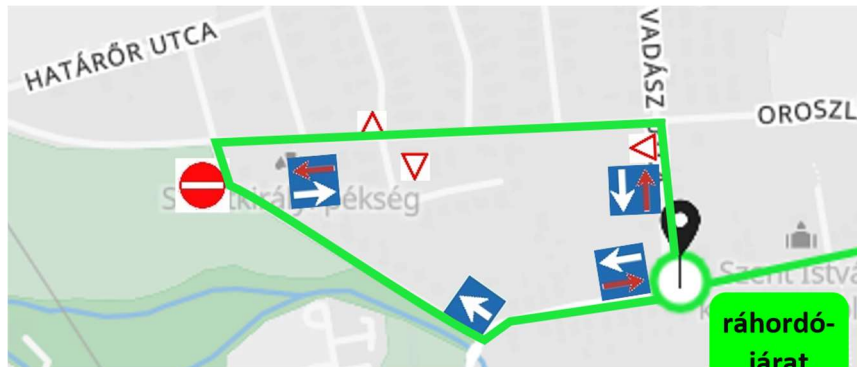

FORGALOMTECHNIKA

A módosuló forgalmi rend miatt az alábbi forgalomtechnikai beavatkozások végrehajtását kérjük a hídlezárás időtartamára:

A rá-, és elhordó járat (SHUTTLE) fordulása során az autóbuszok előnyben részesítését kérjük az érintett utcákban a Sándor László utca egyirányúsításával (a Szent István király utca felől az Oroszlán utca felé), továbbá elsőbbség a szembejövő forgalommal szemben táblák kihelyezésével a Szent István király utcába (Sándor László utca felé), az Oroszlán utcába (Vadász utca felé) és a Vadász utcába (Szent István király utca felé). Emellett elsőbbségadás kötelező táblák kihelyezését kérjük az Orion utcába és a Göncöl utcába az Oroszlán utca kereszteződése elé, valamint a Szentkirályi Sörkert utcájának Vadász utcai csatlakozása elé.