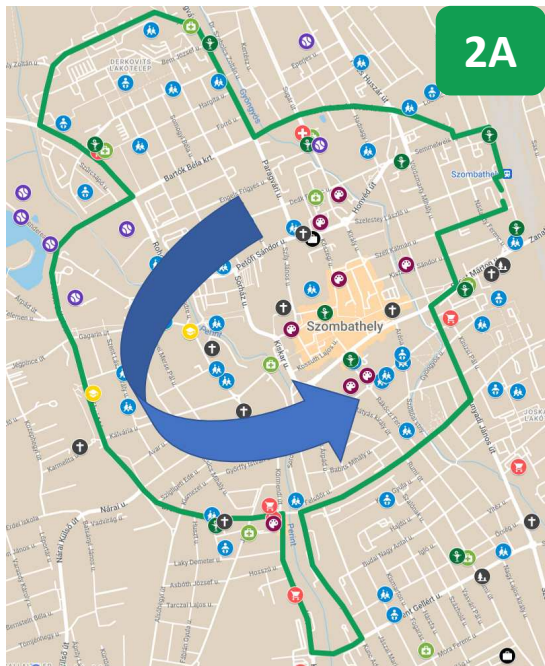

1U

Az 1U autóbuszvonal útvonala két helyen változik:

- Igazodva a 12-21-21A vonalakhoz, a Déli városrészben az **1U viszonylatra is hurokjáratú közlekedést tervezünk**. Így a 12-es és 1U vonalak az óramutató járásával megegyezően, míg a 21 és 21A viszonylatok az óramutató járásával ellentétesen járnak körbe a városrészt.
- A Németújvár utca térségének kiszolgálására az **1U vonal** útvonalát a Szent Gellért utca és az Óperint üzletház között a **Rumi út - Mátyás király utca útvonalra módosítjuk**.

29A

29C

A körjáratok egységes közlekedését javasoljuk az alábbiak szerint:

2A: Vasútállomás - **Váci Mihály utca** - Brenner Tóbiás körút - Károly Róbert utca - Vasútállomás

2C: Vasútállomás - Károly Róbert utca - Brenner Tóbiás körút - **Váci Mihály utca** - Vasútállomás

29A: Vasútállomás - **Szűrcsapó u.** - Brenner Tóbiás körút - Károly R. u. - **Joskar-Ola vr.** - Vasútállomás

29C: Vasútállomás - **Joskar-Ola vr.** - Károly R. u. - Brenner Tóbiás körút - **Szűrcsapó u.** - Vasútállomás

A hét minden napjára egységes közlekedési rendet javasunk, mely szerint:

- üzemkedettől **20 óráig** 60-60 percenként indul mind a négy (2A, 2C, 29A, 29C) viszonylat, ezáltal a **közös szakaszokon a 30 perces követés** továbbra is biztosított.
- 20 órától üzemzárásig a 29A és 2C viszonylatok közlekednek 60-60 percenként.
- A Budapest felől 22:49-kor érkező IC-re, valamint a Pécs felől 22:52-kor érkező IR vonatra a 29C viszonylat utolsó indulása csatlakozik, megteremtve ezzel az átszállási lehetőséget a vasútról a Joskar-Ola és Károly Róbert utcai lakótelepek számára
- Kihasználatlanság miatt a 20A vonalon a Vasútállomásról 6:45-kor, a 20C vonalon a Vasútállomásról 6:30-kor induló járatok megszűnnek. Ezekben az időpontokban az ellentétes irányú körjáratok vehetők igénybe utazáshoz.
- A Rákóczi utca környékén található iskolák kiszolgálására új 20C viszonylat közlekedik a Vasútállomásról 7:35-kor, csatlakozva a 7:30 előtt beérkező vonatokhoz.