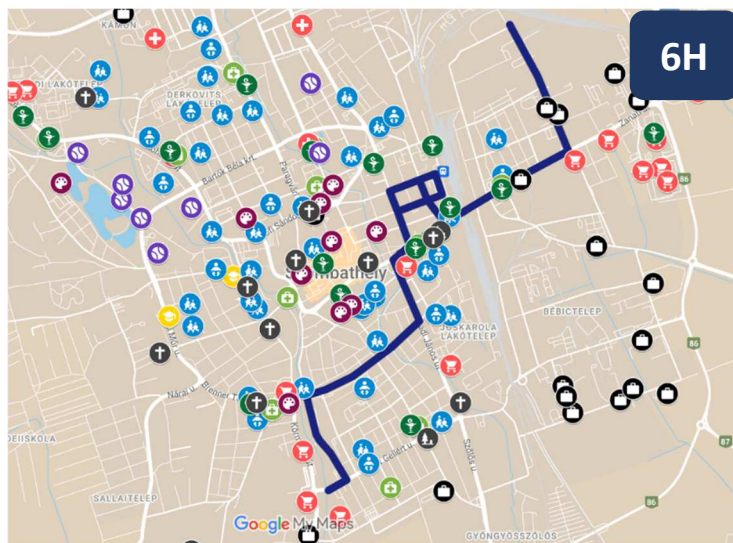

4H

A 4H autóbuszvonalon a BPW-Hungária Kft.-től **14:35-kor** induló járat útvonalát meghosszabbítjuk az **Aranypatak lakóparkig**, így kiszolgálva az iskolás gyermekek hazajutását.

Az Oladi városrészeiről 6:40-kor induló járat 6:27-kor indul. Az Oladi városrészeiről 15:15-kor, a BPW-Hungária Kft-től 15:50-kor induló járatok megszűnnek kihasználatlanság miatt.

A viszonylaton **csatlakozás** biztosított Minerva lakópark és a BPW-Hungária Kft. **munkanapokon** a 6-os járatra (Szent Gellért utca 64). **szabad és munkaszüneti napokon csatlakozás a 30Y járatra** (autóbusz-állomás)

5H

6H

9H

A három hivatásforgalmi autóbuszvonalat két összevont vonallal szolgáljuk ki:

- **5H: Olad – Oladi városrész – Derkovits városrész – Belváros – Ipartelep**
- **6H: Szent Gellért utca 64 – Vasútállomás – Ipartelep**

- 5H: 15:15 (Olad – Ipartelep)
- 5H: 15:45 (Ipartelep – Olad)
- 6H: 6:12 (Szent Gellért utca 64 – Ipartelep)
- 6H: 6:25 (Ipartelep – Szent Gellért utca 64)
- 6H: 15:27 (Szent Gellért utca 64 – Ipartelep)