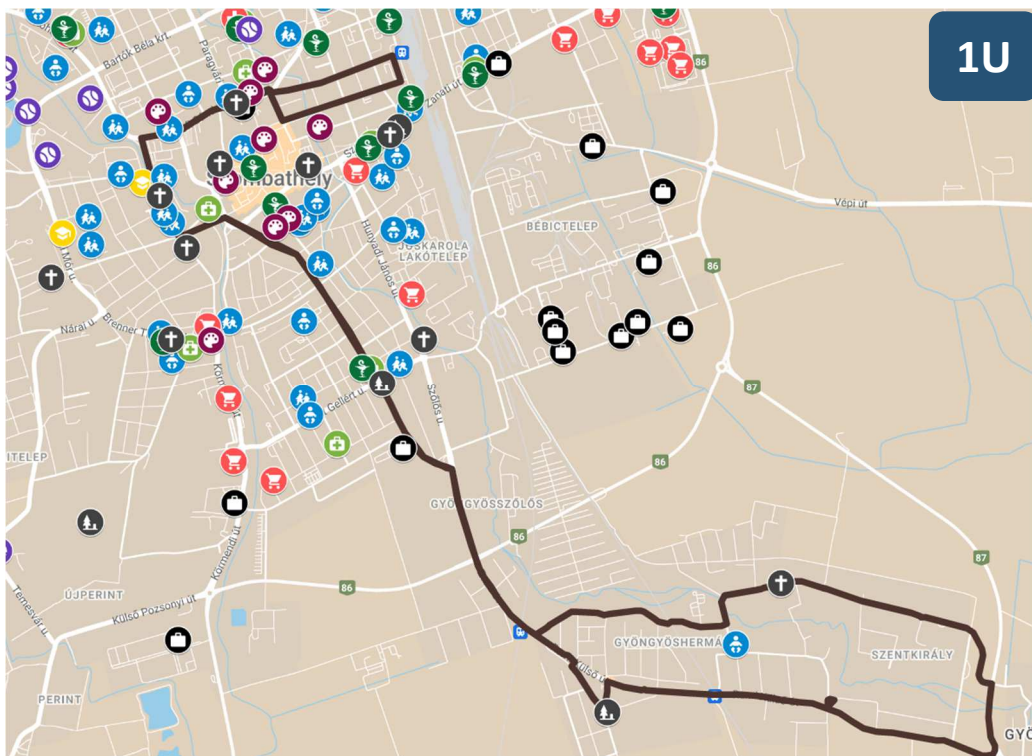

1U

Az 1U autóbuszvonal útvonala két helyen változik:

- Igazodva a 12-21-21A vonalakhoz, a Déli városrészben az **1U viszonylatra is hurokjáratú közlekedést tervezünk**. Így a 12-es és 1U vonalak az óramutató járásával megegyezően, míg a 21 és 21A viszonylatok az óramutató járásával ellentétesen járnak körbe a városrészt.
- A Németújvár utca térségének kiszolgálására az **1U vonal** útvonalát a Szent Gellért utca és az Óperint üzletház között a **Rumi út - Mátyás király utca útvonalra módosítjuk**.

Az 1U viszonylaton órás ütemű közlekedést vezetünk be, hangoltan a 12-21-21A viszonylatokkal, így csúcsidőben a Déli városrészben **15 perces követést** tudunk biztosítani a belváros irányába.

2A

2C

20A

20C

29A

29C

A körjáratok egységes közlekedését javasoljuk az alábbiak szerint:

2A: Vasútállomás - **Váci Mihály utca** - Brenner Tóbiás körút - Károly Róbert utca - Vasútállomás

2C: Vasútállomás - Károly Róbert utca - Brenner Tóbiás körút - **Váci Mihály utca** - Vasútállomás

29A: Vasútállomás - **Szűrcsapó u.** - Brenner Tóbiás körút - Károly R. u. - **Joskar-Ola vr.** - Vasútállomás

29C: Vasútállomás - **Joskar-Ola vr.** - Károly R. u. - Brenner Tóbiás körút - **Szűrcsapó u.** - Vasútállomás

A jövőben a **Váci Mihály utcát** a **2A-2C**, a **Szűrcsapó utcát** és a **Joskar-Ola városrészt** a **29A-29C** vonalak szolgálják ki.

Iskolás időszakban a Városháza érintésével közlekedő 2A és 2C viszonylatok a jobb megkülönböztethetőség érdekében **20A** és **20C** jelzést kapnak.