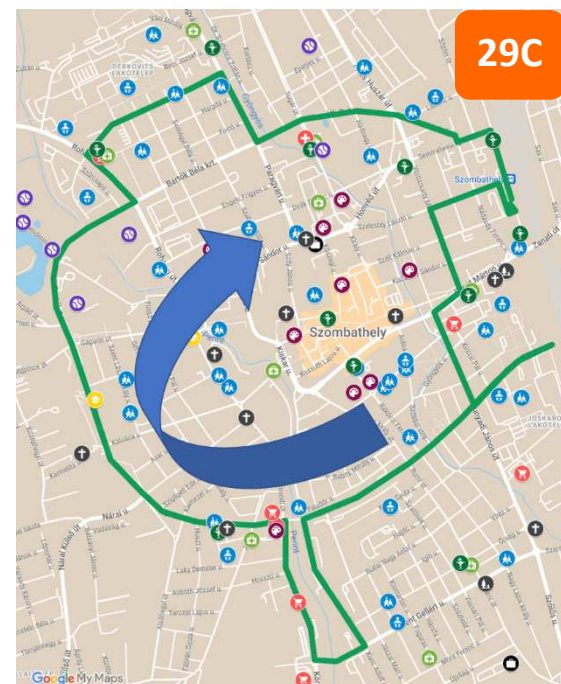

1U

Az 1U autóbuszvonal útvonala két helyen változik:

- Igazodva a 12-21-21A vonalakhoz, a Déli városrészben az **1U viszonylatra is hurokjáratú közlekedést tervezünk**. Így a 12-es és 1U vonalak az óramutató járásával megegyezően, míg a 21 és 21A viszonylatok az óramutató járásával ellentétesen járnak körbe a városrészt.
- A Németújvár utca térségének kiszolgálására az **1U vonal** útvonalát a Szent Gellért utca és az Óperint üzletház között a **Rumi út - Mátyás király utca útvonalra módosítjuk**.

29A

29C

A körjáratok egységes közlekedését javasoljuk az alábbiak szerint:

2A: Vasútállomás - **Váci Mihály utca** - Brenner Tóbiás körút - Károly Róbert utca - Vasútállomás

2C: Vasútállomás - Károly Róbert utca - Brenner Tóbiás körút - **Váci Mihály utca** - Vasútállomás

29A: Vasútállomás - **Szűrcsapó u.** - Brenner Tóbiás körút - Károly R. u. - **Joskar-Ola vr.** - Vasútállomás

29C: Vasútállomás - **Joskar-Ola vr.** - Károly R. u. - Brenner Tóbiás körút - **Szűrcsapó u.** - Vasútállomás

A hét minden napjára egységes közlekedési rendet javasunk, mely szerint:

- üzemkedettől **20 óráig** 60-60 percenként indul mind a négy (2A, 2C, 29A, 29C) viszonylat, ezáltal a **közös szakaszokon a 30 perces követés** továbbra is biztosított.
- 20 órától üzemzárásig a 29A és 2C viszonylatok közlekednek 60-60 percenként.
- A Budapest felől 22:49-kor érkező IC-re, valamint a Pécs felől 22:52-kor érkező IR vonatra a 29C viszonylat utolsó indulása csatlakozik, megteremtve ezzel az átszállási lehetőséget a vasútról a Joskar-Ola és Károly Róbert utcai lakótelepek számára
- Kihasználatlanság miatt a 20A vonalon a Vasútállomásról 6:45-kor, a 20C vonalon a Vasútállomásról 6:30-kor induló járatok megszűnnek. Ezekben az időpontokban az ellentétes irányú körjáratok vehetők igénybe utazáshoz.
- A Rákóczi utca környékén található iskolák kiszolgálására új 20C viszonylat közlekedik a Vasútállomásról 7:35-kor, csatlakozva a 7:30 előtt beérkező vonatokhoz.