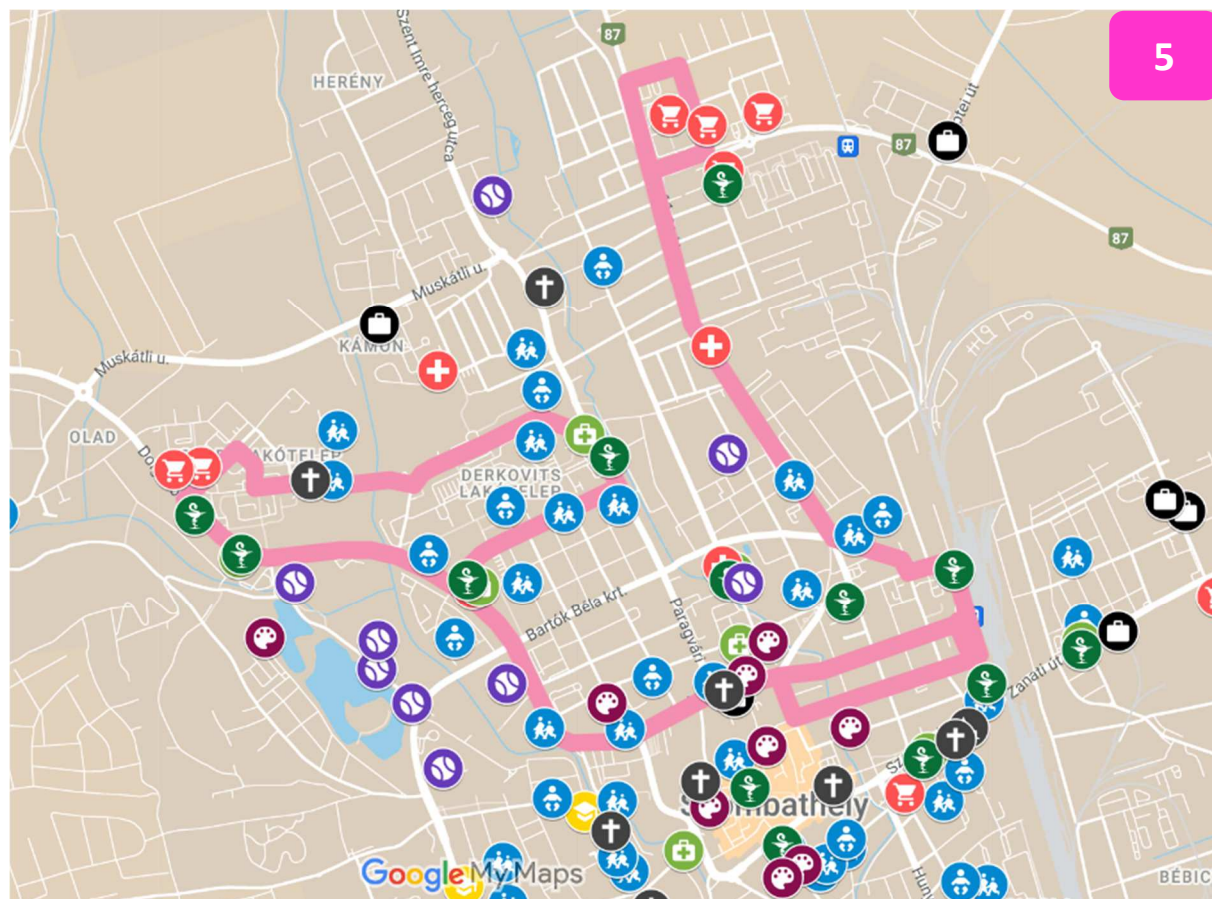

A hét minden napjára egységes közlekedési rendet javasunk, mely szerint:

- üzemkedettől **20 óráig** 60-60 percenként indul mind a négy (2A, 2C, 29A, 29C) viszonylat, ezáltal a **közös szakaszokon a 30 perces követés** továbbra is biztosított.
- 20 órától üzemzárásig a 29A és 2C viszonylatok közlekednek 60-60 percenként.
- A Budapest felől 22:49-kor érkező IC-re, valamint a Pécs felől 22:52-kor érkező IR vonatra a 29C viszonylat utolsó indulása csatlakozik, megteremtve ezzel az átszállási lehetőséget a vasútról a Joskar-Ola és Károly Róbert utcai lakótelepek számára
- Kihasználatlanság miatt a 20A vonalon a Vasútállomásról 6:45-kor, a 20C vonalon a Vasútállomásról 6:30-kor induló járatok megszűnnek. Ezekben az időpontokban az ellentétes irányú körjáratok vehetők igénybe utazáshoz.
- A Rákóczi utca környékén található iskolák kiszolgálására új 20C viszonylat közlekedik a Vasútállomásról 7:35-kor, csatlakozva a 7:30 előtt beérkező vonatokhoz.

30Y

5

9

A 30Y vonal útvonalában módosítást nem tervezünk. A belváros felől a Minerva lakópark felé tartó járatok a **Kalló utca** és **Kámon, autóbusz-váróterem** megállóhelyeket **csak leszálló utas** esetén érintik, csökkentve ezzel a városrész forgalmi terhelését.

A 30Y autóbuszvonalon minden nap egységesen 30 percnként indul autóbusz, iskolás időszakban a **15 perces követést a 30Y és az új 5-ös autóbuszvonalak közösen biztosítják**. A 30Y-5-9 vonalak járatai az **Órásház és a Belváros között csúcsidőben 10 perces közös követést** biztosítanak.

A 30Y és a 9-es vonalak menetidejét korrigáljuk, csúcsidőn kívüli és csúcsidőben érvényes menetidőket vezetünk be a késések megszüntetésére.

Az új **5-ös autóbuszvonala** a Minerva lakópark és Oladi városrész között közlekedik, a Derkovits városrészt a 9-eshez hasonlóan (óramutató járásával megegyező) hurokként érintve.