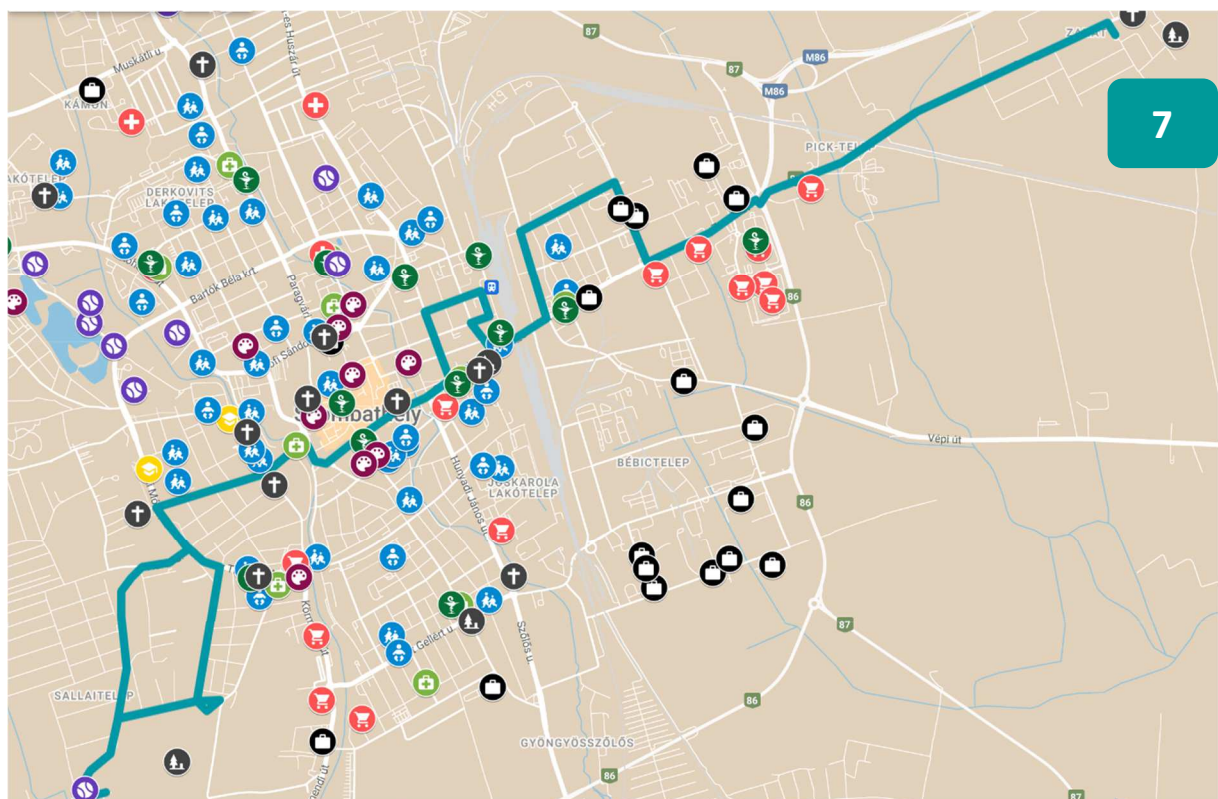

A 30Y és a 9-es vonalak menetidejét korrigáljuk, csúcsidőn kívüli és csúcsidőben érvényes menetidőket vezetünk be a késések megszüntetésére.

Az új **5-ös autóbuszvonala** a Minerva lakópark és Oladi városrész között közlekedik, a Derkovits városrészt a 9-eshez hasonlóan (óramutató járásával megegyező) hurokként érintve.

A 6A vonal funkcióját a 6-os és a 4H vonal (közvetlen csatlakozással a 30Y-ra) váltja ki, így megszűnhetnek a gazdaságtalan párhuzamosságok.

7

8

A helyi autóbusz-közlekedés újabb fejlesztéseként átszállásmentes kapcsolat létesül a Sarlay-Telep (Újtemető) és Zanat között 7-es jelzéssel. Minden járat érinti a vasútállomást, átszállási lehetőséget biztosítva az ütemesen közlekedő 30Y, 12/21, hivatásforgalmi és körjáratokra. További fejlesztés, hogy a Király Sportcentrum megállóhely érintését minden időszakra kiterjesztjük, tekintettel arra, hogy vonzaskörzetében egy kisebb lakóövezet épült ki az elmúlt években, továbbá utasigény is jelentkezett erre.

A 8-as vonal Family Center betérése megszűnik, a járat az Éhen Gyula lakótelepet Zanat felől a belváros felé érinti (Zanat felé a Zanati úton közlekedik).

Zanat és a városközpont között továbbra is csúcsidőben 30, egyéb időszakokban 60 percenként közlekednek járataink, azonban a korábban eltérő útvonalváltozatok helyett **minden indulás érinti a vasútállomást** egységes útvonalvezetéssel, továbbá a reggeli időszakban is ütemes közlekedés kerül bevezetésre.