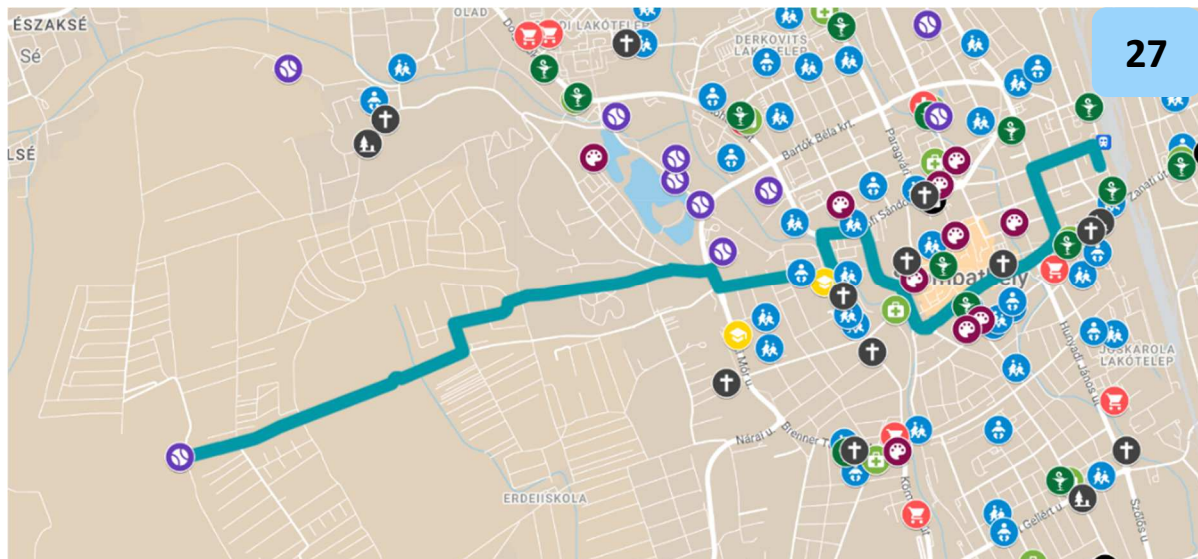

**25**

A 25-ös vonalon nem tervezünk útvonal módosítást.

A vasútállomásról **12:45-kor az iskolákból az Aranypatak lakópark felé hazamenő** gyermekek számára új járat közlekedik iskolás időszakban. A Vasútállomásról 5:27-kor induló járat kihasználatlanság miatt, a Vasútállomásról 7:27-kor induló az 5-össel való párhuzamossága miatt megszűnik.

26

27

27A

A 26-os és 27-es vonalak összekötését javasoljuk egész évben azonos menetrend szerint közlekedő járatokkal:

- 27: Vasútállomás - Parkerdő lakópark - Parkerdő
- 27A: Vasútállomás - Parkerdő lakópark

Az új 27-es vonalon naponta 5 járatpár közlekedik, míg a 27A betétjáraton a korábbi 27-esnek megfelelő időpontokban közlekedik autóbusz. Parkerdőből az első járat 7:30 körül érkezik a belvárosba, így a legtöbb iskola elérhető az új járattal.

4H

A 4H autóbuszvonalon a BPW-Hungária Kft.-től **14:35-kor** induló járat útvonalát meghosszabbítjuk az **Aranypatak lakóparkig**, így kiszolgálva az iskolás gyermekek hazajutását.

Az Oladi városrészeiről 6:40-kor induló járat 6:27-kor indul. Az Oladi városrészeiről 15:15-kor, a BPW-Hungária Kft-től 15:50-kor induló járatok megszűnnek kihasználatlanság miatt.