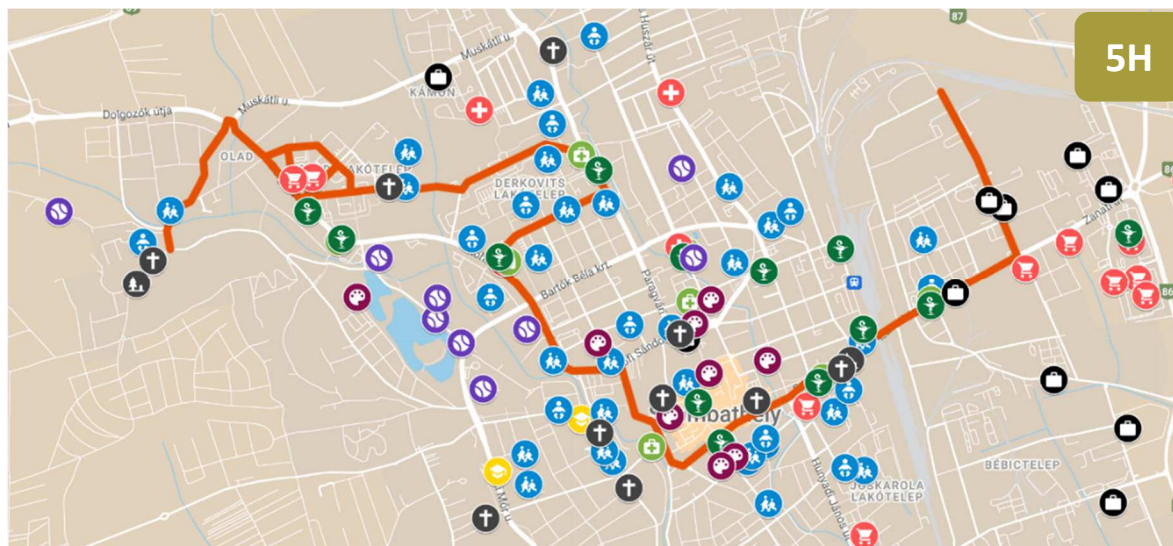

4H

A 4H autóbuszvonalon a BPW-Hungária Kft.-től **14:35-kor** induló járat útvonalát meghosszabbítjuk az **Aranypatak lakóparkig**, így kiszolgálva az iskolás gyermekek hazajutását.

Az Oladi városrészeiről 6:40-kor induló járat 6:27-kor indul. Az Oladi városrészeiről 15:15-kor, a BPW-Hungária Kft-től 15:50-kor induló járatok megszűnnek kihasználatlanság miatt.

A viszonylaton **csatlakozás** biztosított Minerva lakópark és a BPW-Hungária Kft. **munkanapokon** a 6-os járatra (Szent Gellért utca 64). **szabad és munkaszüneti napokon csatlakozás a 30Y járatra** (autóbusz-állomás)

5H

6H

9H

A három hivatásforgalmi autóbuszvonalat két összevont vonallal szolgáljuk ki:

- **5H: Olad – Oladi városrész – Derkovits városrész – Belváros – Ipartelep**
- **6H: Szent Gellért utca 64 – Vasútállomás – Ipartelep**

- 5H: 15:15 (Olad – Ipartelep)
- 5H: 15:45 (Ipartelep – Olad)
- 6H: 6:12 (Szent Gellért utca 64 – Ipartelep)
- 6H: 6:25 (Ipartelep – Szent Gellért utca 64)
- 6H: 15:27 (Szent Gellért utca 64 – Ipartelep)