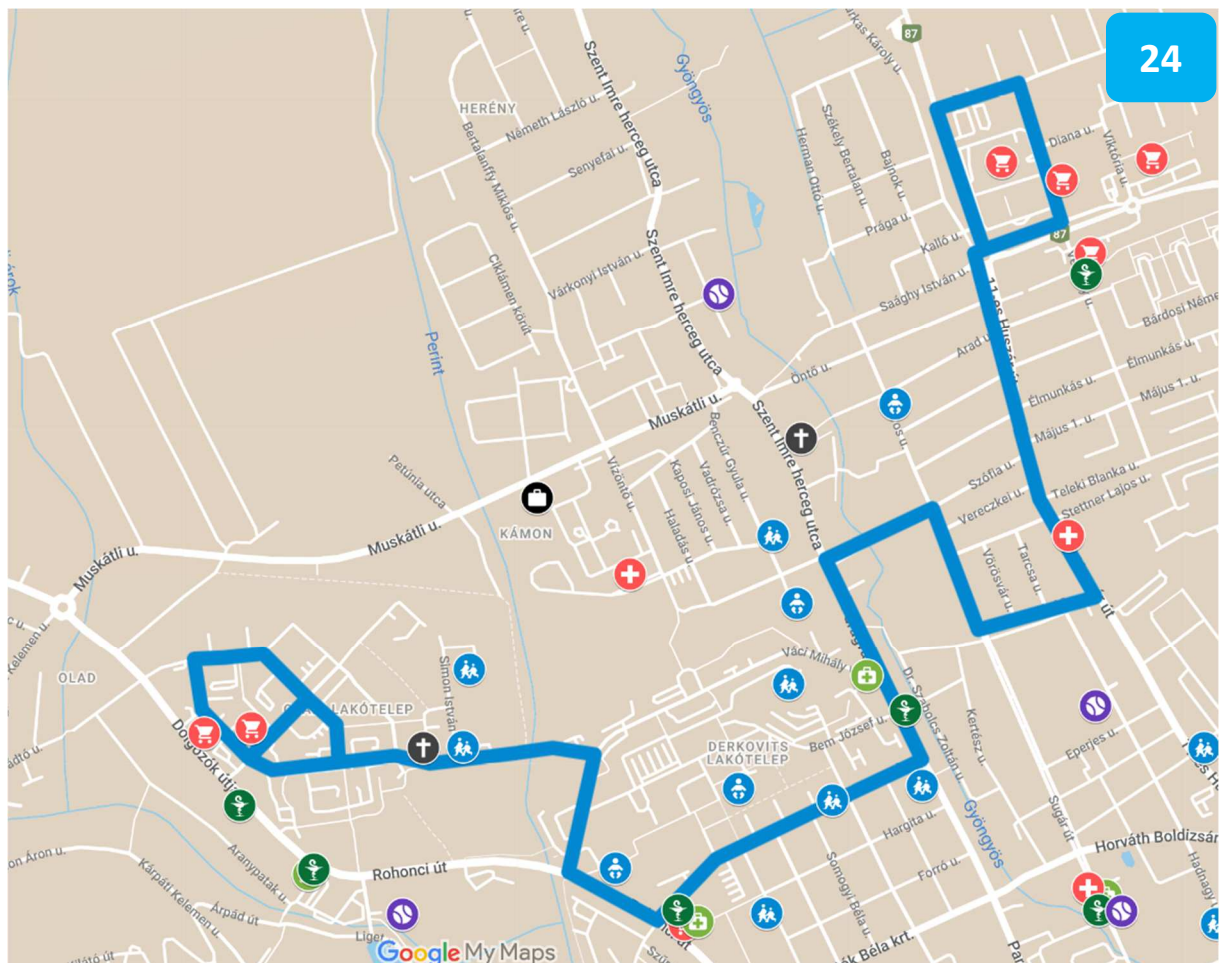

A 8-as vonal Family Center betérése megszűnik, a járat az Éhen Gyula lakótelepet Zanat felől a belváros felé érinti (Zanat felé a Zanati úton közlekedik).

Zanat és a városközpont között továbbra is csúcsidőben 30, egyéb időszakokban 60 percenként közlekednek járataink, azonban a korábban eltérő útvonalváltozatok helyett **minden indulás érinti a vasútállomást** egységes útvonalvezetéssel, továbbá a reggeli időszakban is ütemes közlekedés kerül bevezetésre.

22

A 22-es viszonylaton változást nem tervezünk.

23

A 23-as autóbuszvonal útvonalát meghosszabbítjuk a vasútállomásig, így színvonalas, közvetlen kapcsolatot biztosít az 1U vonal mellett az Egyetem és a vasútállomás között.

A 23-as vonalon egységes, 60 perces ütem bevezetését tervezzük, hangolva az 1U és a helyközi 6663-as járatokkal.

24

24-es jelzéssel új autóbuszvonalon indítunk járatokat a **Minerva lakópark és Oladi városrész között** közvetlen és gyors eljutási lehetőséget biztosítva, mely utasigény régóta napirenden lévő javaslat, Szombathely SUMP-ja is nevesíti a kapcsolat hiányát. A járat bevezetését **tesztjelleggel** javasoljuk, csúcsidei járatokkal az iskolák munkarendjéhez igazodva.

**25**

A 25-ös vonalon nem tervezünk útvonal módosítást.

A vasútállomásról **12:45-kor az iskolákból az Aranypatak lakópark felé hazamenő** gyermekek számára új járat közlekedik iskolás időszakban. A Vasútállomásról 5:27-kor induló járat kihasználatlanság miatt, a Vasútállomásról 7:27-kor induló az 5-össel való párhuzamossága miatt megszűnik.