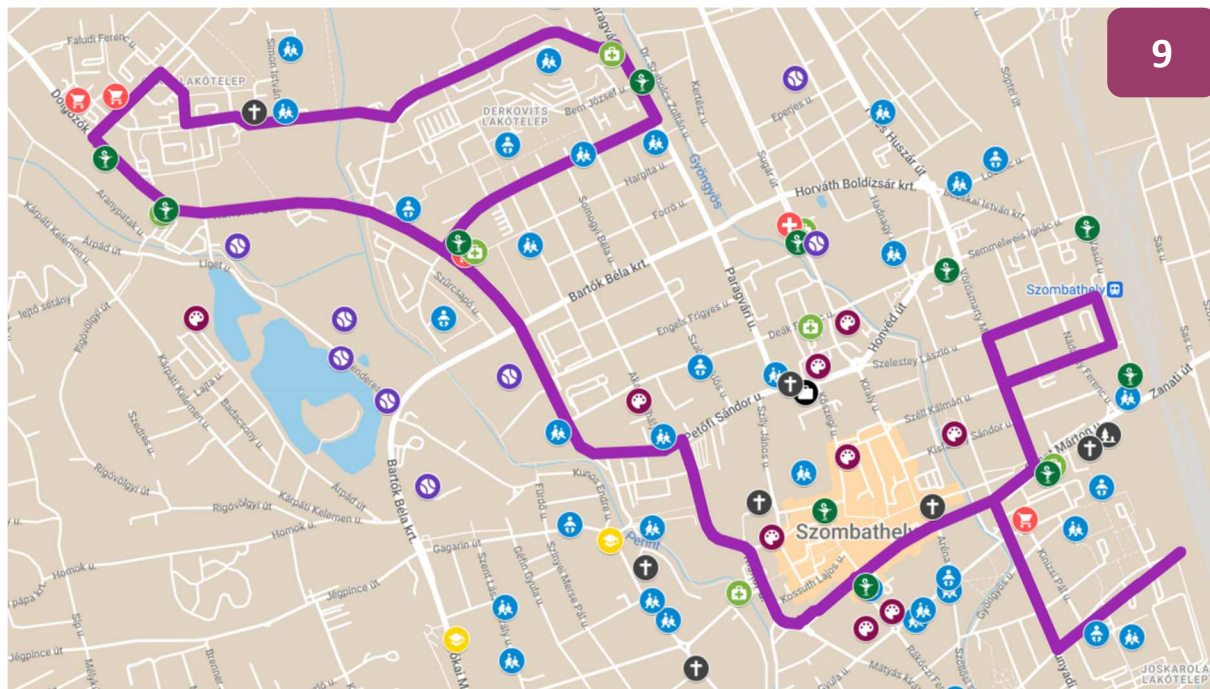

A 9-es autóbuszvonal útvonalát a Joskar-Ola városrésztől a vasútállomásig hosszabbítjuk, tekintettel a vasúti és autóbuszos csatlakozásra, valamint a lakótelepről a vasútállomás közvetlen elérhetőségének minden időszakban fennálló lakossági igényére. Az autóbuszvonal útvonalának Derkovits városrészen történő módosítása is indokolt, javaslatunk szerint a 9-es viszonylat járatai az 5-össsel megegyező módon a Dolgozók útja - Kassák Lajos utca - Kodály Zoltán utca - Váci Mihály utca útvonalon közlekednek, 10-20 perces követést biztosítva a legfrekvenciáltabb időszakokban.

A 9-es autóbuszvonal csúcsidőben továbbra is 30 percenként, csúcsidőn kívül 60 percenként közlekedik, az üzemideje változatlan (munkanapokon 5-22, hétvégén 7-12 időszakban jár)

6

6A

A 6-os vonalon a menetidők és az indulási időpontok korrekciójára kerül sor, tekintettel a Segélyhívó központ és a BPW-Hungária Kft. munkarendjére. A **hétvégi közlekedésben jelentős javulás** történik: az eddig 90-120 percenként, a vonal egyes részzszakaszain közlekedő 6A járatok helyett **60 percenként a teljes vonalon közlekednek az autóbuszok.**

A 6A vonal funkcióját a 6-os és a 4H vonal (közvetlen csatlakozással a 30Y-ra) váltja ki, így megszűnhetnek a gazdaságtalan párhuzamosságok.