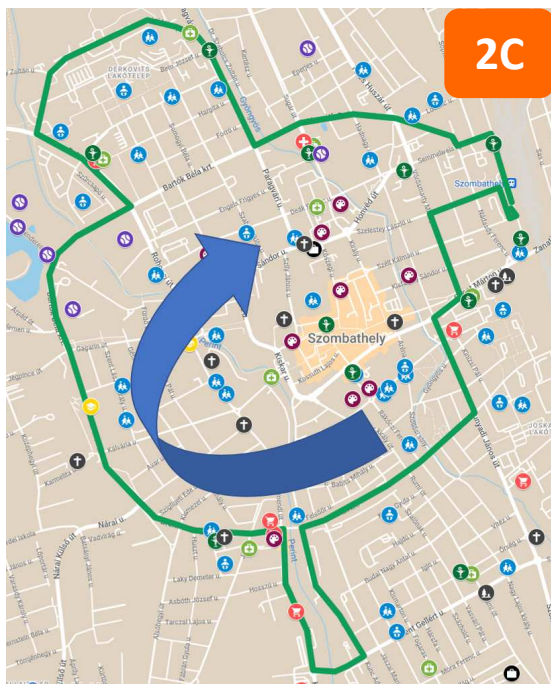

1U

Az 1U autóbuszvonal útvonala két helyen változik:

- Igazodva a 12-21-21A vonalakhoz, a Déli városrészben az **1U viszonylatra is hurokjáratú közlekedést tervezünk**. Így a 12-es és 1U vonalak az óramutató járásával megegyezően, míg a 21 és 21A viszonylatok az óramutató járásával ellentétesen járnak körbe a városrészt.
- A Németújvár utca térségének kiszolgálására az **1U vonal** útvonalát a Szent Gellért utca és az Óperint üzletház között a **Rumi út - Mátyás király utca útvonalra módosítjuk**.

29A

29C

A körjáratok egységes közlekedését javasoljuk az alábbiak szerint:

2A: Vasútállomás - **Váci Mihály utca** - Brenner Tóbiás körút - Károly Róbert utca - Vasútállomás

2C: Vasútállomás - Károly Róbert utca - Brenner Tóbiás körút - **Váci Mihály utca** - Vasútállomás

29A: Vasútállomás - **Szűrcsapó u.** - Brenner Tóbiás körút - Károly R. u. - **Joskar-Ola vr.** - Vasútállomás

29C: Vasútállomás - **Joskar-Ola vr.** - Károly R. u. - Brenner Tóbiás körút - **Szűrcsapó u.** - Vasútállomás

A hét minden napjára egységes közlekedési rendet javasunk, mely szerint:

- üzemkedettől **20 óráig** 60-60 percenként indul mind a négy (2A, 2C, 29A, 29C) viszonylat, ezáltal a **közös szakaszokon a 30 perces követés** továbbra is biztosított.
- 20 órától üzemzárásig a 29A és 2C viszonylatok közlekednek 60-60 percenként.
- A Budapest felől 22:49-kor érkező IC-re, valamint a Pécs felől 22:52-kor érkező IR vonatra a 29C viszonylat utolsó indulása csatlakozik, megteremtve ezzel az átszállási lehetőséget a vasútról a Joskar-Ola és Károly Róbert utcai lakótelepek számára
- Kihasználatlanság miatt a 20A vonalon a Vasútállomásról 6:45-kor, a 20C vonalon a Vasútállomásról 6:30-kor induló járatok megszűnnek. Ezekben az időpontokban az ellentétes irányú körjáratok vehetők igénybe utazáshoz.
- A Rákóczi utca környékén található iskolák kiszolgálására új 20C viszonylat közlekedik a Vasútállomásról 7:35-kor, csatlakozva a 7:30 előtt beérkező vonatokhoz.