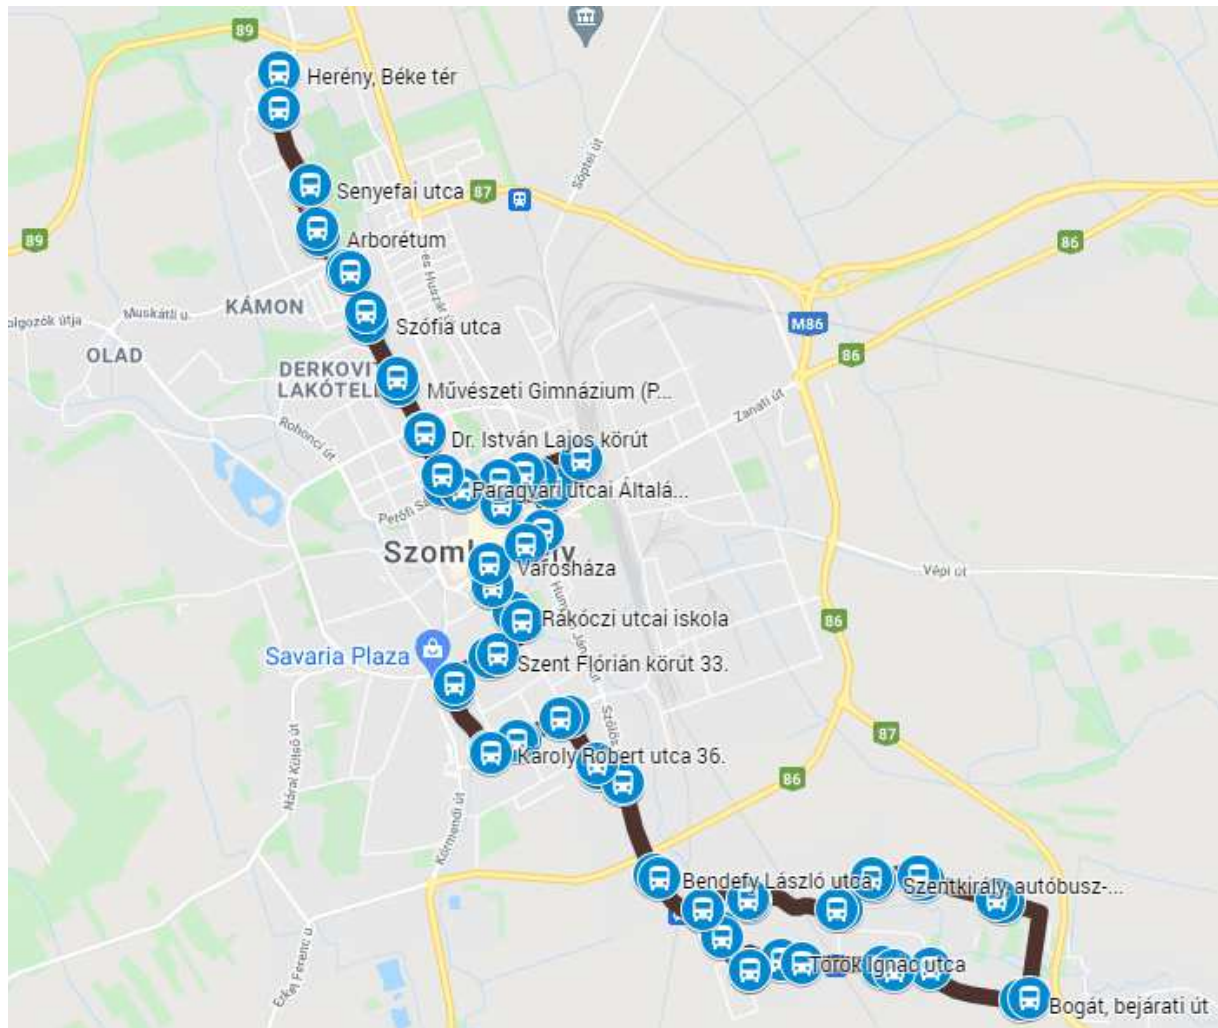

Az 1C és a Bogát felé közlekedő 12 és 21-es járatok összekötésre kerülnek, így az indított járatdarabszám-változás önmagában nem releváns.

Tervezett csatlakozások

- Herény felől az induló vonatokhoz: vasútállomásra minden óra :50-kor érkezés, *munkanapokon csúcsidőben :20-kor is*
- Herény felé a vasútállomásról: vasútállomásra minden óra :48-kor indulás, *munkanapokon csúcsidőben :18-kor is*
- Bogát felől az induló vonatokhoz: vasútállomásra minden óra :45-kor érkezés, *munkanapokon 18 óráig minden óra :15-kor is*
- Bogát felé a vasútállomásról: vasútállomásra minden óra :53-kor indulás, *munkanapokon csúcsidőben :23-kor is*
- Olad felől Bogátra: vasútállomáson átszállással minden óra :51-kor, *munkanapokon csúcsidőben :21-kor is*

Tervezett menetrendi hangolások csúcsidőben

Waldorf iskola

Városközpont felé	
21	:05
2A	:20
12	:35
2A	:50

Városközpont felől	
12	:04
2C	:24
21	:34
2C	:54

A 12 és a 21 vonal tervezett útvonala térképen

12 Herény, Béke tér – Vasútállomás – Bogát – Bükkfa utca – Vasútállomás – Herény, Béke tér

21 Herény, Béke tér – Vasútállomás – Bükkfa utca – Bogát – Vasútállomás – Herény, Béke tér

21A Vasútállomás - Joskar-Ola városrész - Sport tér - Bogát, szociális otthon - Joskar-Ola városrész - Vasútállomás**Menetidő**

2A, 2C, 9, 29A, 29C autóbuszvonalak

Helyzetértékelés

A 2A, 2C jelzésű autóbuszvonalak körjáratként közlekednek vasútállomás – kórház – Szűrcsapó u. - Órásház – uszoda - Savaria Plaza – víztorony útvonalon munkanapokon üzemkedettől 16:45-ig.