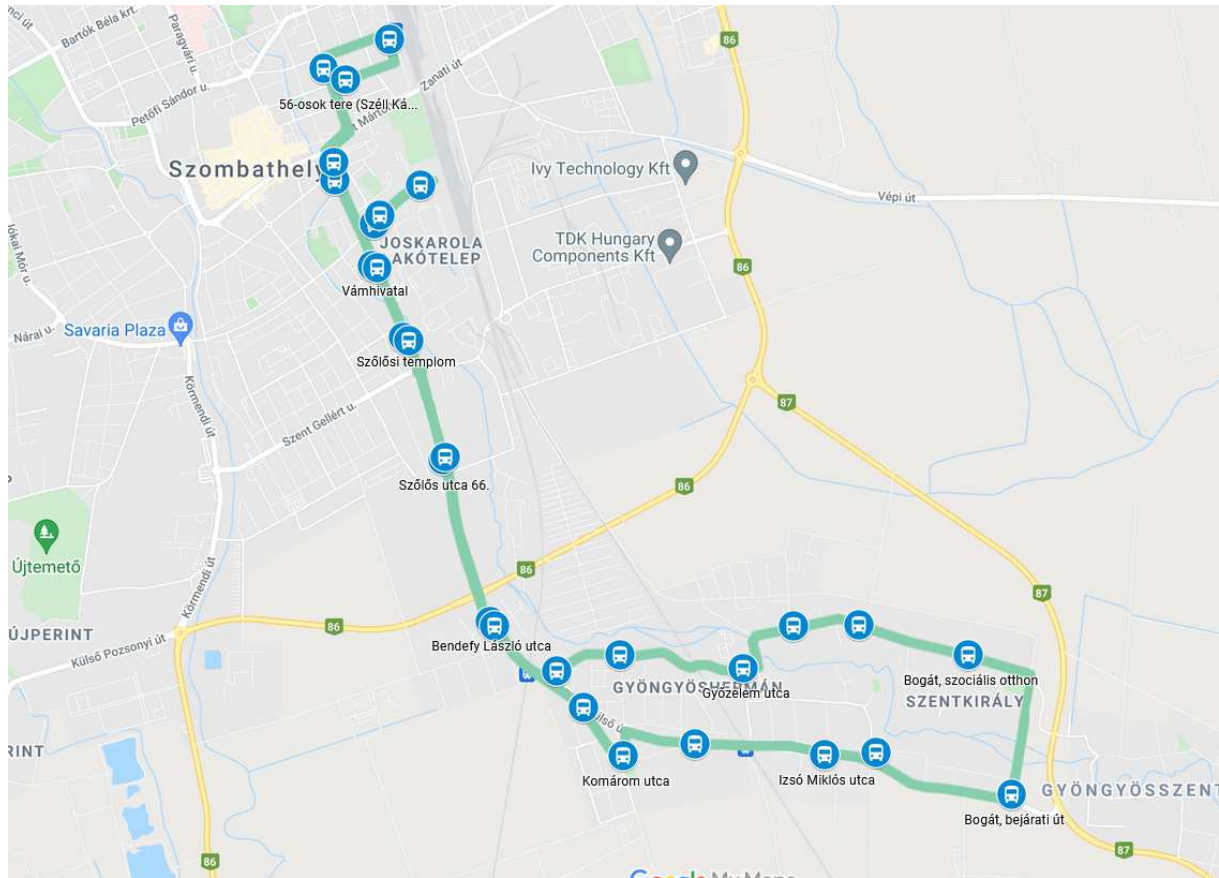

Tervezett menetrendi hangolások csúcsidőben

Waldorf iskola

Városközpont felé	
21	:05
2A	:20
12	:35
2A	:50

Városközpont felől	
12	:04
2C	:24
21	:34
2C	:54

A 12 és a 21 vonal tervezett útvonala térképen

12 Herény, Béke tér – Vasútállomás – Bogát – Bükkfa utca – Vasútállomás – Herény, Béke tér

21 Herény, Béke tér – Vasútállomás – Bükkfa utca – Bogát – Vasútállomás – Herény, Béke tér

21A Vasútállomás - Joskar-Ola városrész - Sport tér - Bogát, szociális otthon - Joskar-Ola városrész - Vasútállomás**Menetidő**

2A, 2C, 9, 29A, 29C autóbuszvonalak

Helyzetértékelés

A 2A, 2C jelzésű autóbuszvonalak körjáratként közlekednek vasútállomás – kórház – Szűrcsapó u. - Órásház – uszoda - Savaria Plaza – víztorony útvonalon munkanapokon üzemkedettől 16:45-ig.