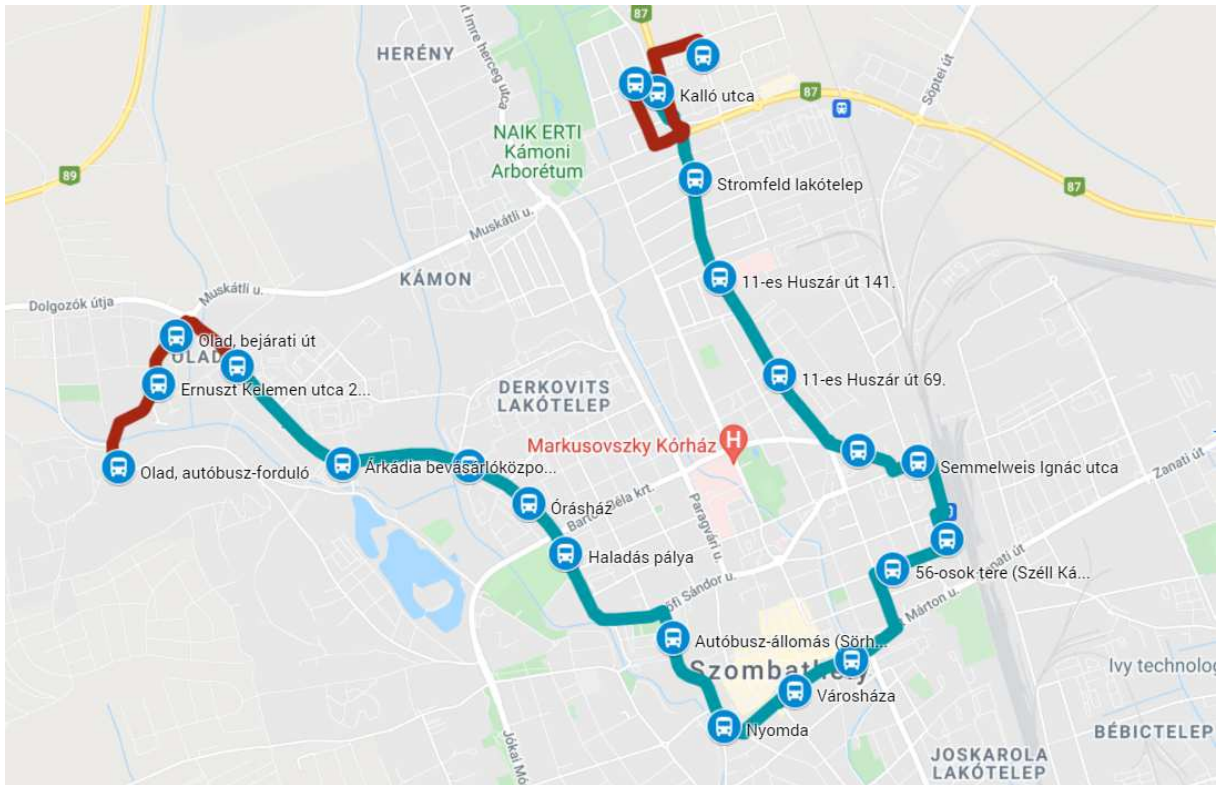

Tervezett menetrendi hangolások

Órásház (Rohonci út)

Városközpont felé	
30Y	:09
2A	:11
9	:21
30Y	:24 ▲
30Y	:39
2A	:41
9	:51 ▲
30Y	:54 ▲

Városközpont felől	
2C	:03
30Y	:08 ▲
9	:12
30Y	:23
2C	:33
30Y	:38 ▲
9	:43 ▲
30Y	:53

▲: csak iskolai előadási napokon, csúcsidőben

A 30Y vonal tervezett módosítása térképen

30Y Olad, autóbusz-forduló – Vasútállomás – Minerva lakópark

30Y Minerva lakópark – Vasútállomás – Olad, autóbusz-forduló

Mindkét térképen kék színel jelöltük a jelenlegi menetrend szerinti útvonalat, pirossal a tervezett bővítést a két végállomásnál.

Menetidő

Az ütemes menetrend szerinti közlekedés lényege, hogy a járatok minden óra azonos percében érintik az adott megállóhelyet. A vonali menetidő ugyanakkor eltér csúcs- és peremidőszakban, illetve hétvégén. Ahhoz, hogy minden időszakban megvalósuljon az ütemes menetrend szerinti közlekedés, szükséges ún. pufferidő bevezetése célszerűen a vasútállomáson. A gyakorlatban ez azt eredményezi, hogy csúcsidőn kívül az autóbusz kb. 3 percet várakozik a vasútállomáson, csúcsidőben a vasútállomási pufferidőt várhatóan „elkészi” a járat.

A településrészeket a fentiekén kívül az 1U (az ELTE Savaria Egyetemi Központ érintésével közlekedik Bogát, Szociális Otthon megállóhelyig a Bogáti úton), valamint a 21A (Hunyadi/Szőlős utcán át éri el Gyöngyöshermánt) szolgálja ki.