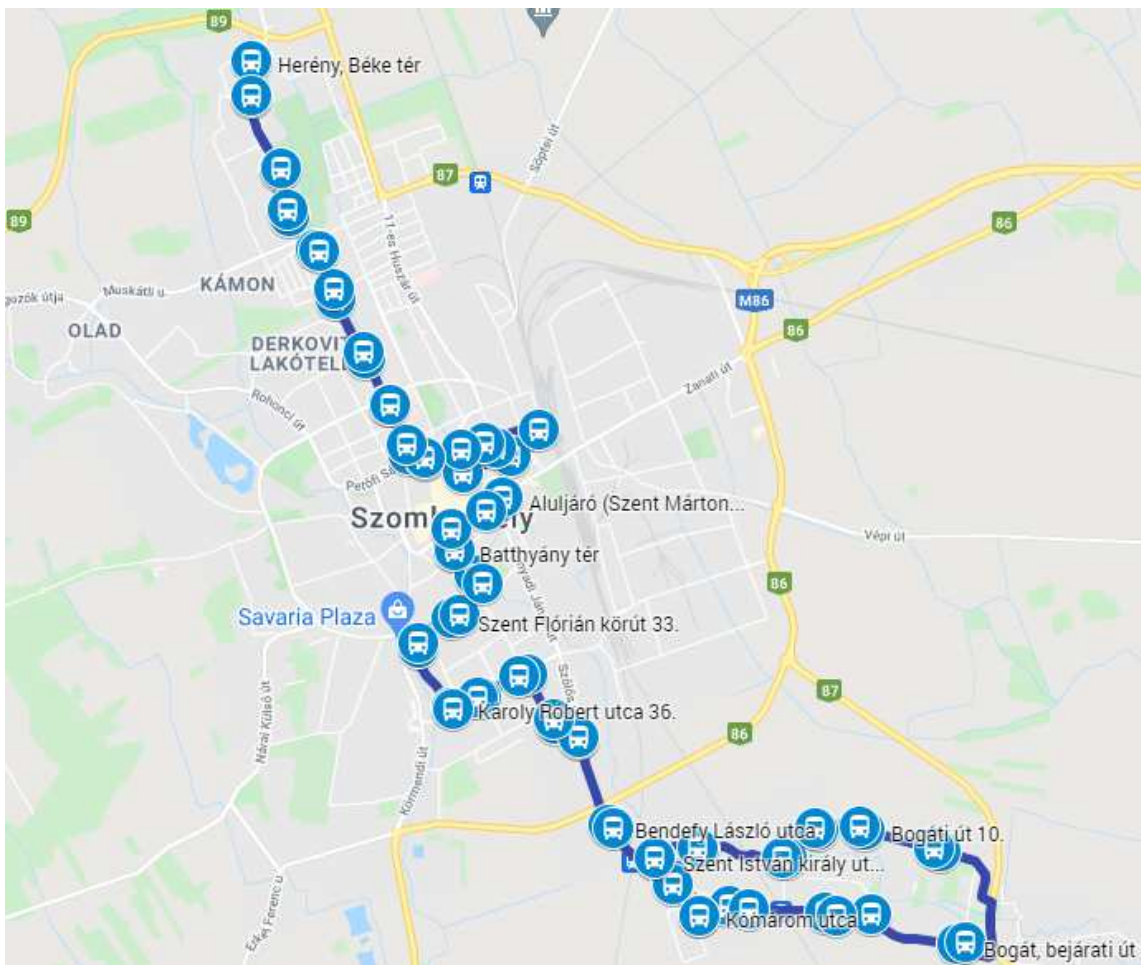

Tervezett menetrendi hangolások csúcsidőben

Waldorf iskola

Városközpont felé	
21	:05
2A	:20
12	:35
2A	:50

Városközpont felől	
12	:04
2C	:24
21	:34
2C	:54

A 12 és a 21 vonal tervezett útvonala térképen

12 Herény, Béke tér – Vasútállomás – Bogát – Bükkfa utca – Vasútállomás – Herény, Béke tér

21 Herény, Béke tér – Vasútállomás – Bükkfa utca – Bogát – Vasútállomás – Herény, Béke tér

21A Vasútállomás - Joskar-Ola városrész - Sport tér - Bogát, szociális otthon - Joskar-Ola városrész - Vasútállomás**Menetidő**

2A, 2C, 9, 29A, 29C autóbuszvonalak

Helyzetértékelés

A 2A, 2C jelzésű autóbuszvonalak körjáratként közlekednek vasútállomás – kórház – Szűrcsapó u. - Órásház – uszoda - Savaria Plaza – víztorony útvonalon munkanapokon üzemkedettől 16:45-ig.