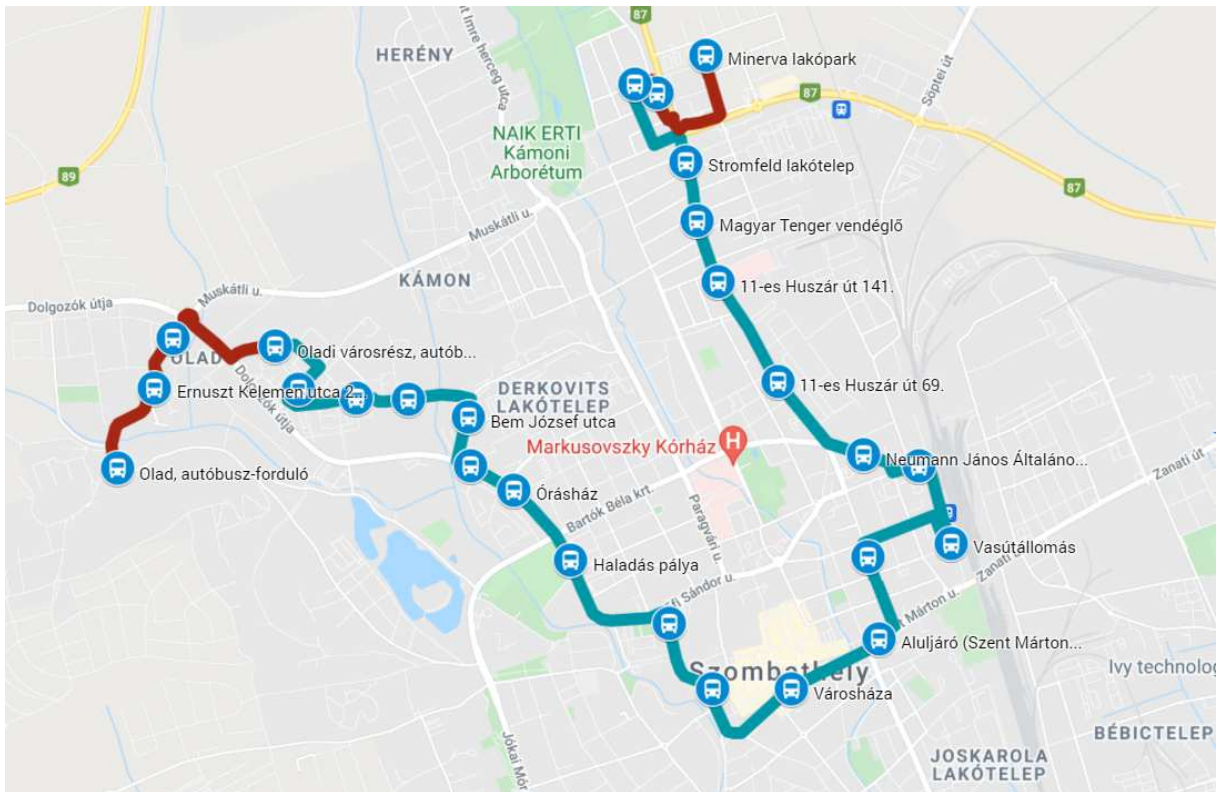

Tanítási napokon az összes (3A, 5, 30Y) indított járatdarabszám 27%-kal csökken, ugyanakkor hétvégeként 35%-kal nő.

Tervezett csatlakozások

- Olad felől az induló vonatokhoz:
 - Olad felé a vasútállomásról:
 - Olad felől Bogátra:
 - Minerva lakópark felől Bogátra:
- vasútállomásra *minden óra* :21-kor és :51-kor érkezés,
vasútállomásra *minden óra* :13-kor és :43-kor indulás,
vasútállomáson átszállással *minden óra* :21-kor és :51-kor,
vasútállomáson átszállással, 10 perc várakozási idő

Tervezett menetrendi hangolások

Órásház (Rohonci út)

Városközpont felé	
30Y	:09
2A	:11
9	:21
30Y	:24 ▲
30Y	:39
2A	:41
9	:51 ▲
30Y	:54 ▲

Városközpont felől	
2C	:03
30Y	:08 ▲
9	:12
30Y	:23
2C	:33
30Y	:38 ▲
9	:43 ▲
30Y	:53

▲: csak iskolai előadási napokon, csúcsidőben

A 30Y vonal tervezett módosítása térképen

30Y Olad, autóbusz-forduló – Vasútállomás – Minerva lakópark

30Y Minerva lakópark – Vasútállomás – Olad, autóbusz-forduló

Mindkét térképen kék színel jelöltük a jelenlegi menetrend szerinti útvonalat, pirossal a tervezett bővítést a két végállomásnál.

Menetidő

Az ütemes menetrend szerinti közlekedés lényege, hogy a járatok minden óra azonos percében érintik az adott megállóhelyet. A vonali menetidő ugyanakkor eltér csúcs- és peremidőszakban, illetve hétvégén. Ahhoz, hogy minden időszakban megvalósuljon az ütemes menetrend szerinti közlekedés, szükséges ún. pufferidő bevezetése célszerűen a vasútállomáson. A gyakorlatban ez azt eredményezi, hogy csúcsidőn kívül az autóbusz kb. 3 percet várakozik a vasútállomáson, csúcsidőben a vasútállomási pufferidőt várhatóan „elkészi” a járat.