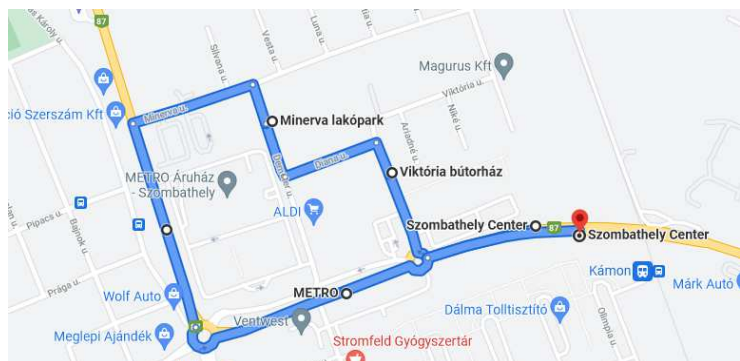

A járatok a Minerva lakóparkot a Viktória utca – Diana utca – Demeter utca – Minerva utca – 87-es főút – körforgalom – [...] útvonalon át érintik. A Minerva utca felől a 87-es főútra való balra kanyarodás időigényes, rendszeres késést eredményez, illetve a forgalomnagyság miatt balesetveszélyes.