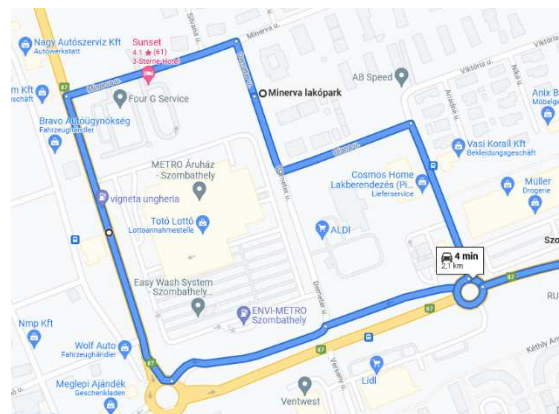

6 autóbuszvonal

Helyzetértékelés

A 6-os autóbuszvonal komplex felülvizsgálata nem része jelen menetrendi javaslatnak. A menetrend változtatása ugyanakkor szükséges a meghirdetett menetrendben jelenleg szereplő „rezi” járatok törlése, valamint forgalombiztonságot növelő útvonalmódosítás miatt.

A járatok a Minerva lakóparkot a Viktória utca – Diana utca – Demeter utca – Minerva utca – 87-es főút – körforgalom – [...] útvonalon át érintik. A Minerva utca felől a 87-es főútra való balra kanyarodás időigényes, rendszeres késést eredményez, illetve a forgalomnagyság miatt balesetveszélyes.

Javaslatunk

Javaslatunk szerint a METRO áruházat **fordított irányban kerülnek meg a járatok**: szervizút – körforgalom – 87-es főút – jobbra Minerva utca – jobbra Demeter utca – balra Diana utca – jobbra Viktória utca útvonalon át közlekednek.