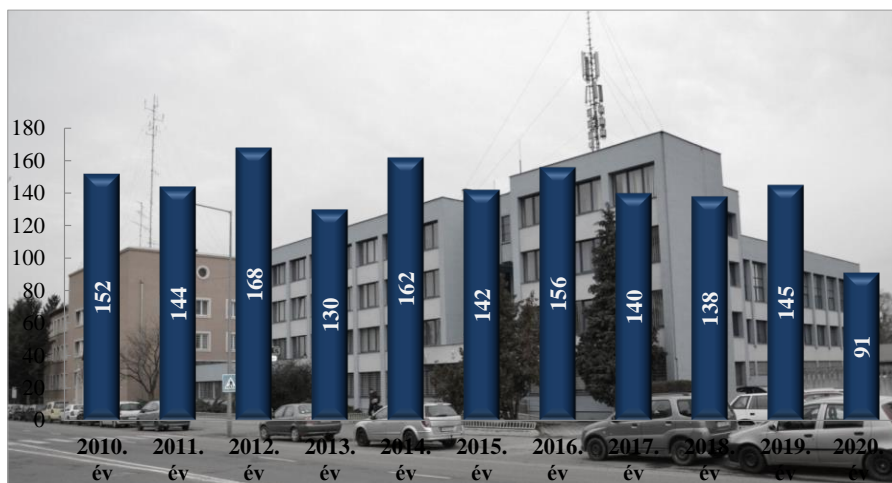

**Súlyos sérüléses közúti közlekedési balesetek száma
2010-2020. évek statisztikai kimutatása
Szombathelyi Rendőrkapitányság**

**Személy sérüléses közúti közlekedési balesetek száma
2010-2020. évek statisztikai kimutatása
Szombathelyi Rendőrkapitányság**