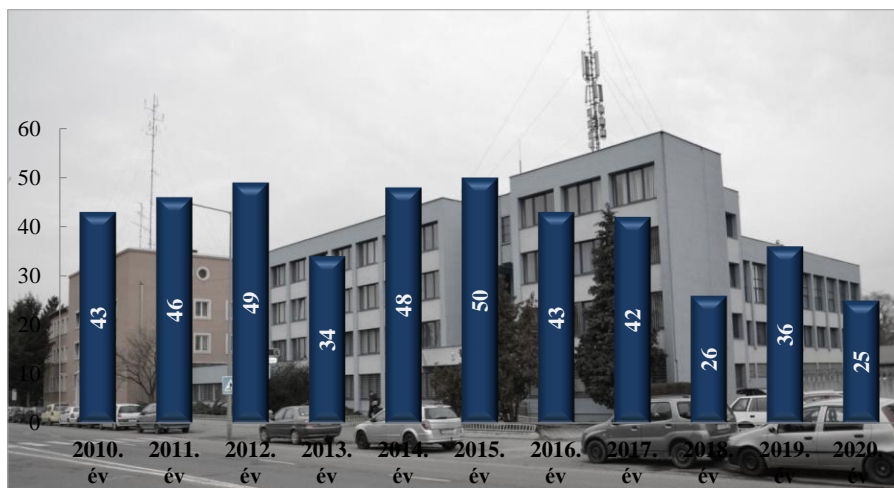

**Ittasan okozott személy sérüléses közúti közlekedési balesetek száma
2010-2020. évek statisztikai kimutatása
Szombathelyi Rendőrkapitányság**

Személy sérüléses közúti közlekedési balesetekben súlyosan megsérült személyek száma (fő)
2010-2020. évek statisztikai kimutatása
Szombathelyi Rendőrkapitányság