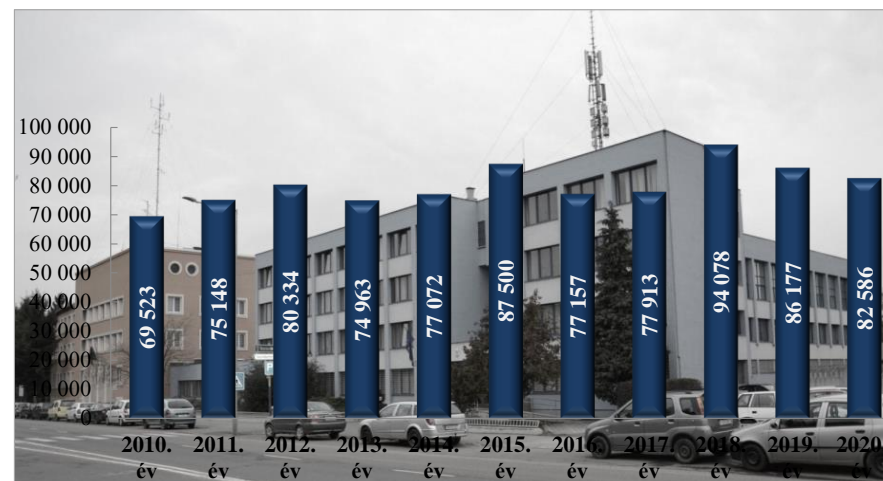

Tulajdon elleni szabálysértések felderítési mutatója (%)
2011-2020. évek statisztikai kimutatása
Szombathelyi Rendőrkapitányság

Közterületi szolgálatba vezényeltek óraszámja (óra)
2010-2020. évek statisztikai kimutatása
Szombathelyi Rendőrkapitányság