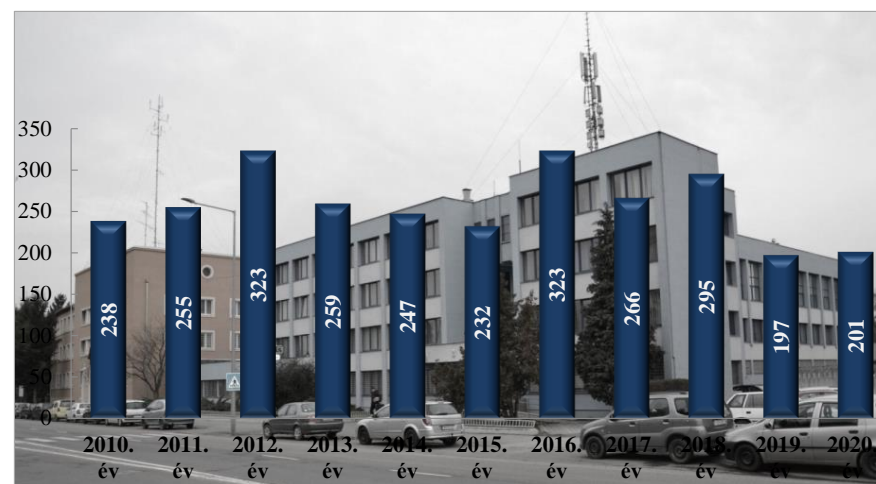

**Szándékos bűncselekmény elkövetésén tettenérés miatti elfogások száma
2010-2020. évek statisztikai kimutatása
Szombathelyi Rendőrkapitányság**

**Biztonsági intézkedések száma
2010-2020. évek statisztikai kimutatása
Szombathelyi Rendőrkapitányság**