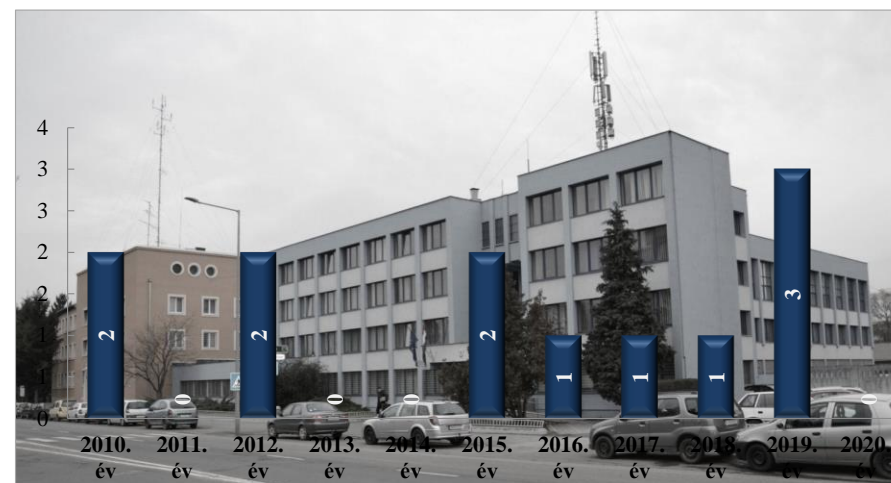

**Könnyű sérüléses közúti közlekedési balesetek száma
2010-2020. évek statisztikai kimutatása
Szombathelyi Rendőrkapitányság**

**Halálos közúti közlekedési balesetek száma
2010-2020. évek statisztikai kimutatása
Szombathelyi Rendőrkapitányság**