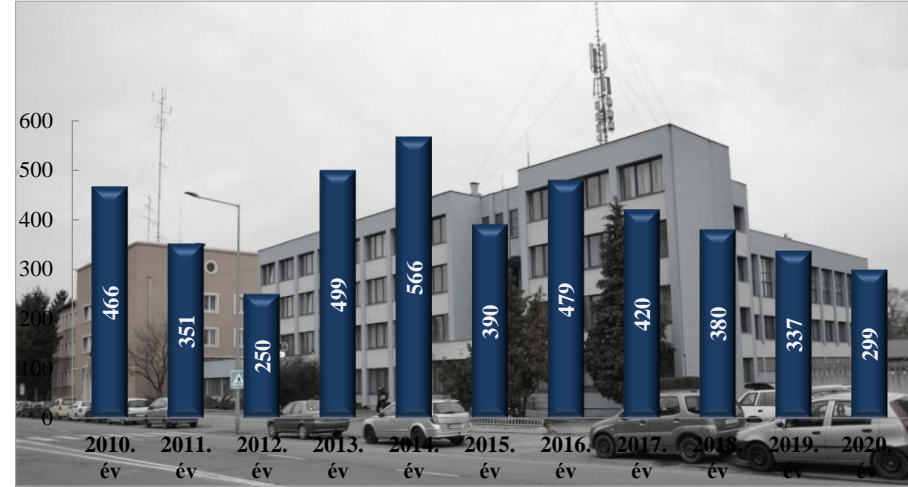

Közterületi szolgálatba vezényeltek óraszámja (óra)
2010-2020. évek statisztikai kimutatása
Szombathelyi Rendőrkapitányság

**Büntető feljelentések száma
2010-2020. évek statisztikai kimutatása
Szombathelyi Rendőrkapitányság**