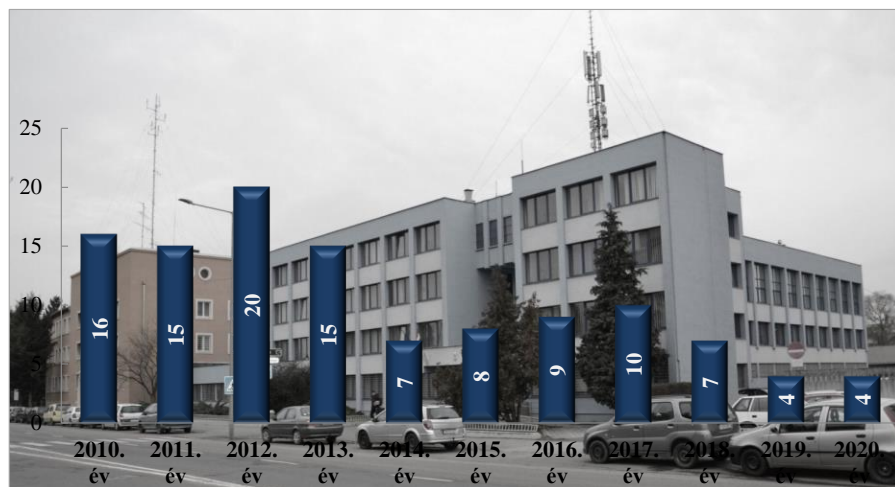

**Ittasan okozott személy sérüléses közúti közlekedési balesetek száma
2010-2020. évek statisztikai kimutatása
Szombathelyi Rendőrkapitányság**