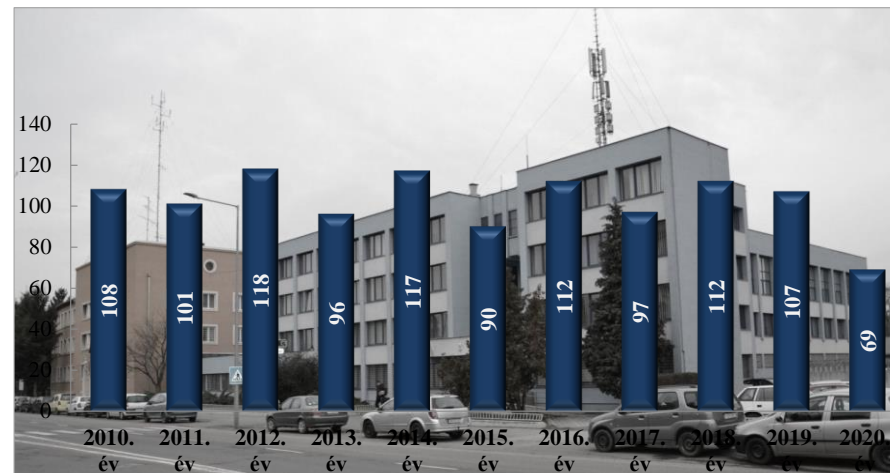

Személy sérüléses közúti közlekedési balesetekben meghalt személyek száma (fő)
2010-2020. évek statisztikai kimutatása
Szombathelyi Rendőrkapitányság

**Könnyű sérüléses közúti közlekedési balesetek száma
2010-2020. évek statisztikai kimutatása
Szombathelyi Rendőrkapitányság**