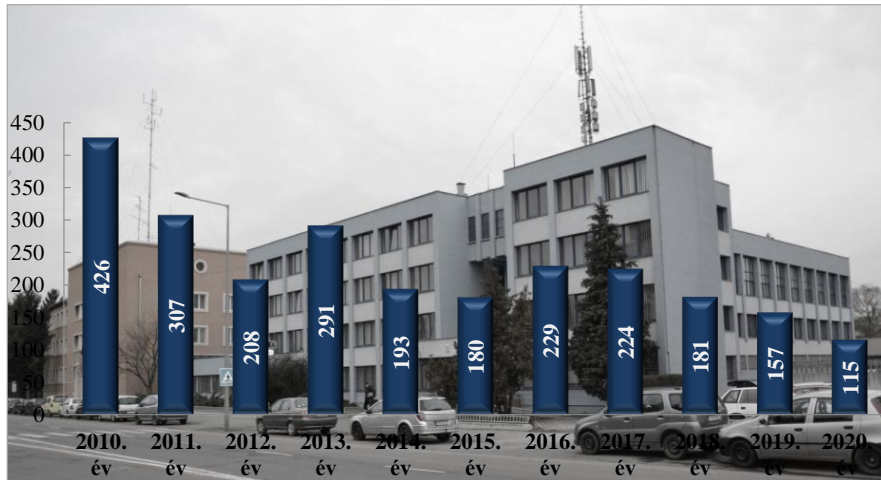

Közterületi szolgálatba vezényeltek létszáma (fő)
2010-2020. évek statisztikai kimutatása
Szombathelyi Rendőrkapitányság

**Pozitív alkoholszonda alkalmazások száma
2010-2020. évek statisztikai kimutatása
Szombathelyi Rendőrkapitányság**