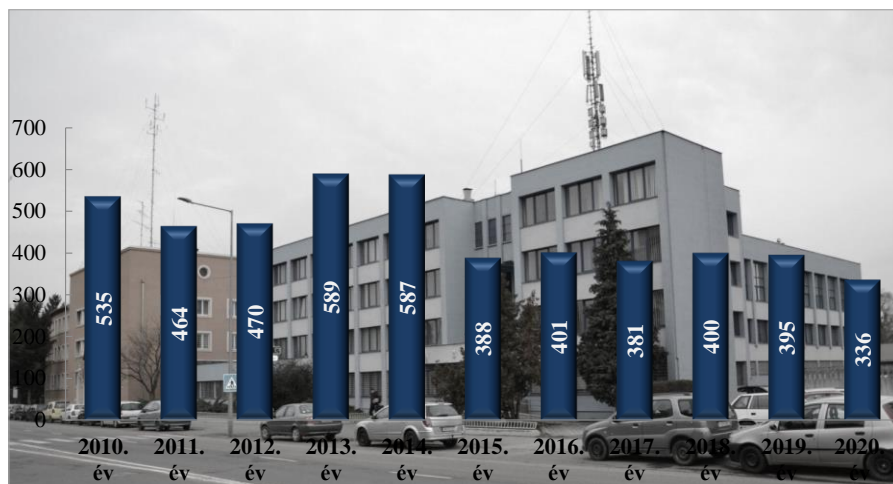

**Szándékos bűncselekmény elkövetésén tettenérés miatti elfogások száma
2010-2020. évek statisztikai kimutatása
Szombathelyi Rendőrkapitányság**

**Biztonsági intézkedések száma
2010-2020. évek statisztikai kimutatása
Szombathelyi Rendőrkapitányság**