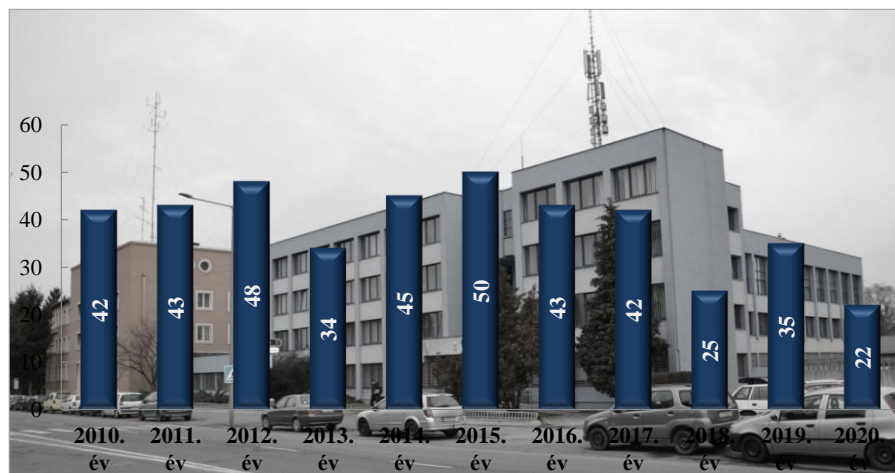

Balesetet szenvedett személyek száma (fő)
2010-2020. évek statisztikai kimutatása
Szombathelyi Rendőrkapitányság

**Súlyos sérüléses közúti közlekedési balesetek száma
2010-2020. évek statisztikai kimutatása
Szombathelyi Rendőrkapitányság**