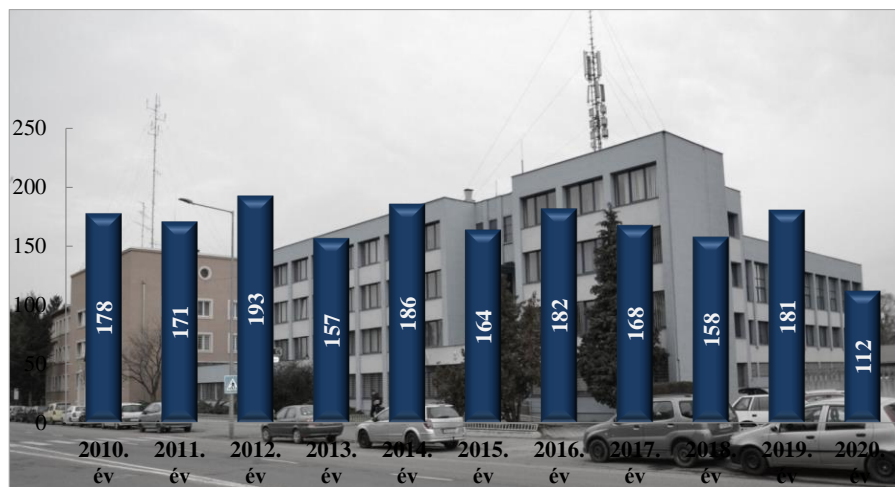

Személy sérüléses közúti közlekedési balesetekben súlyosan megsérült személyek száma (fő)
2010-2020. évek statisztikai kimutatása
Szombathelyi Rendőrkapitányság

Balesetet szenvedett személyek száma (fő)
2010-2020. évek statisztikai kimutatása
Szombathelyi Rendőrkapitányság