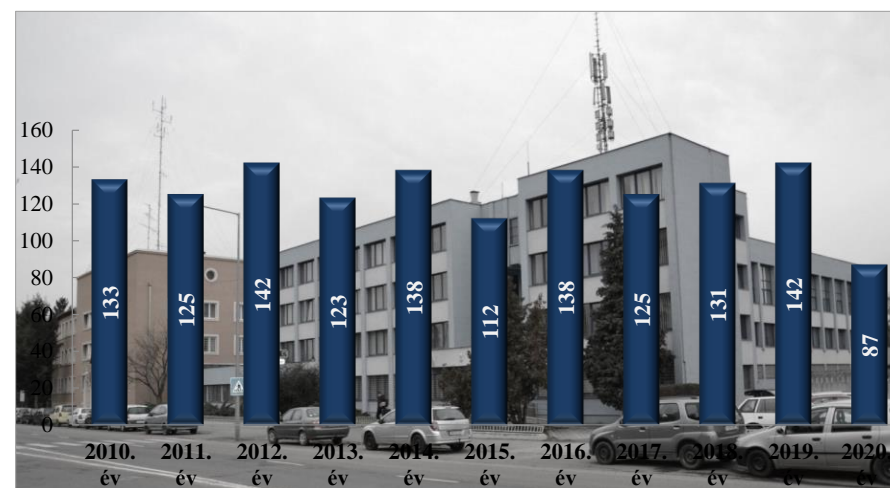

**Ittasan okozott személy sérüléses közúti közlekedési balesetek aránya (%)
2010-2020. évek statisztikai kimutatása
Szombathelyi Rendőrkapitányság**

Személy sérüléses közúti közlekedési balesetekben könnyen sérült személyek száma (fő)
2010-2020. évek statisztikai kimutatása
Szombathelyi Rendőrkapitányság