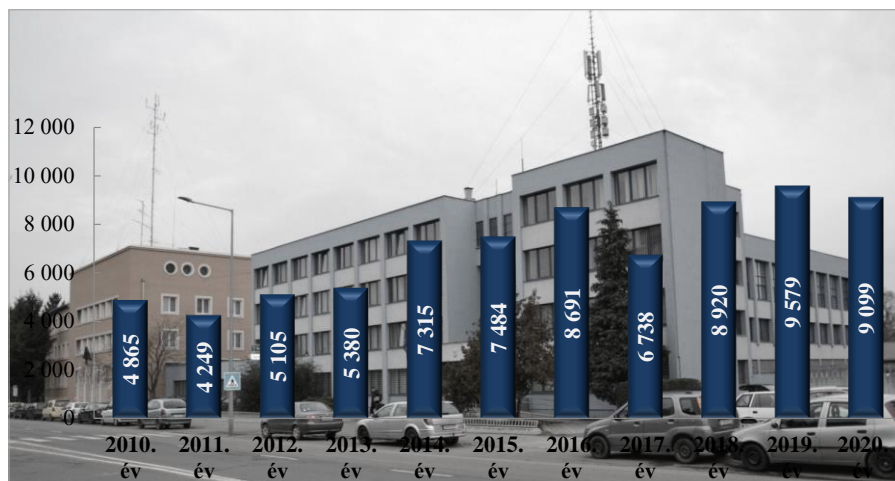

Tulajdon elleni szabálysértési ügyek száma
2011-2020. évek statisztikai kimutatása
Szombathelyi Rendőrkapitányság

Közterületi szolgálatba vezényeltek létszáma (fő)
2010-2020. évek statisztikai kimutatása
Szombathelyi Rendőrkapitányság