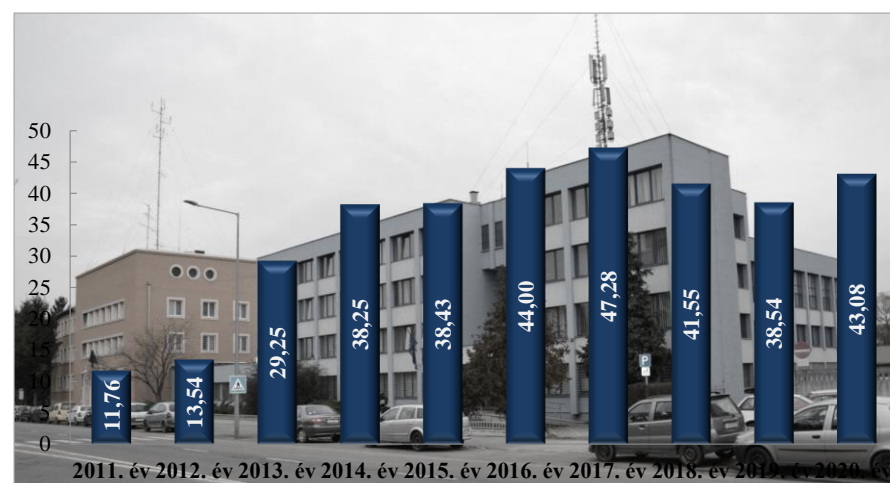

**Halálos közúti közlekedési balesetek száma
2010-2020. évek statisztikai kimutatása
Szombathelyi Rendőrkapitányság**

Tulajdon elleni szabálysértések felderítési mutatója (%)
2011-2020. évek statisztikai kimutatása
Szombathelyi Rendőrkapitányság