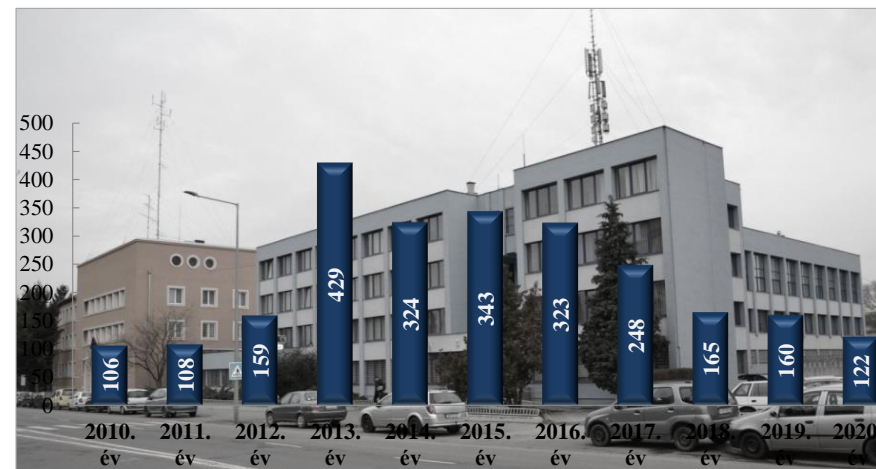

**Büntető feljelentések száma
2010-2020. évek statisztikai kimutatása
Szombathelyi Rendőrkapitányság**

**Végrehajtott elővezetések száma
2010-2020. évek statisztikai kimutatása
Szombathelyi Rendőrkapitányság**