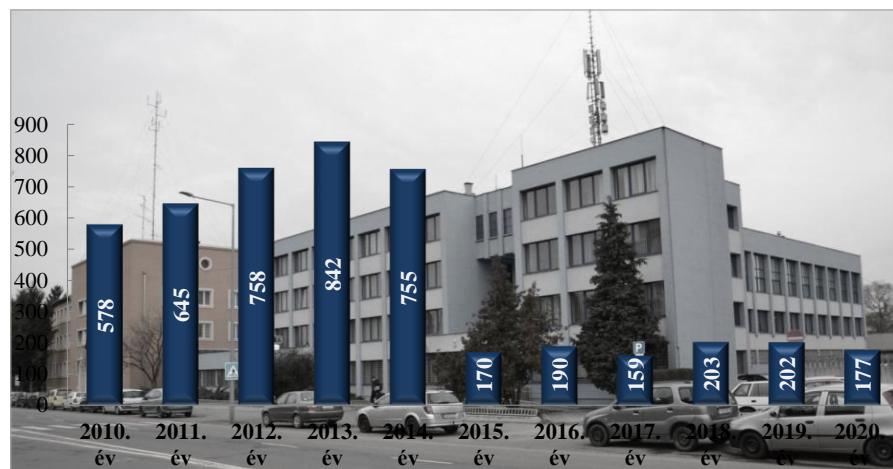

**Szabálysértési feljelentések és a kiszabott helyszíni bírságok száma
2010-2020. évek statisztikai kimutatása
Szombathelyi Rendőrkapitányság**

**Bűncselekmény gyanúja miatti előállítások száma
2010-2020. évek statisztikai kimutatása
Szombathelyi Rendőrkapitányság**