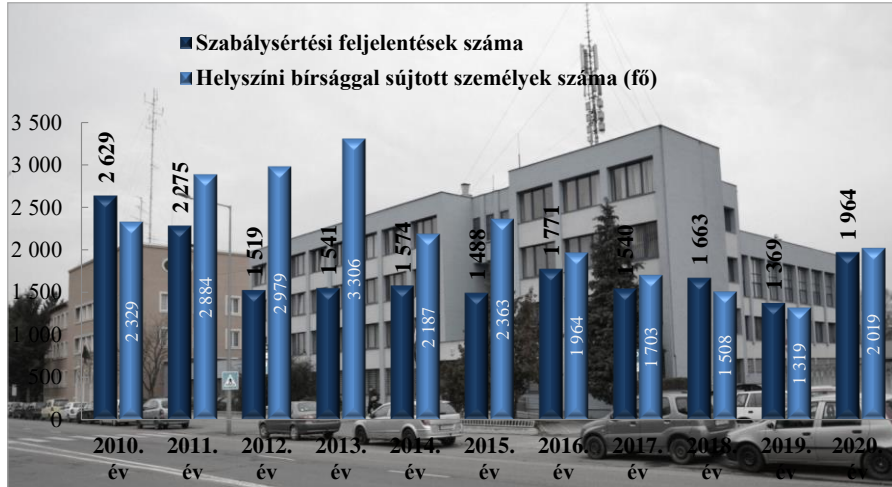

**Pozitív alkoholszonda alkalmazások száma
2010-2020. évek statisztikai kimutatása
Szombathelyi Rendőrkapitányság**

**Szabálysértési feljelentések és a kiszabott helyszíni bírságok száma
2010-2020. évek statisztikai kimutatása
Szombathelyi Rendőrkapitányság**