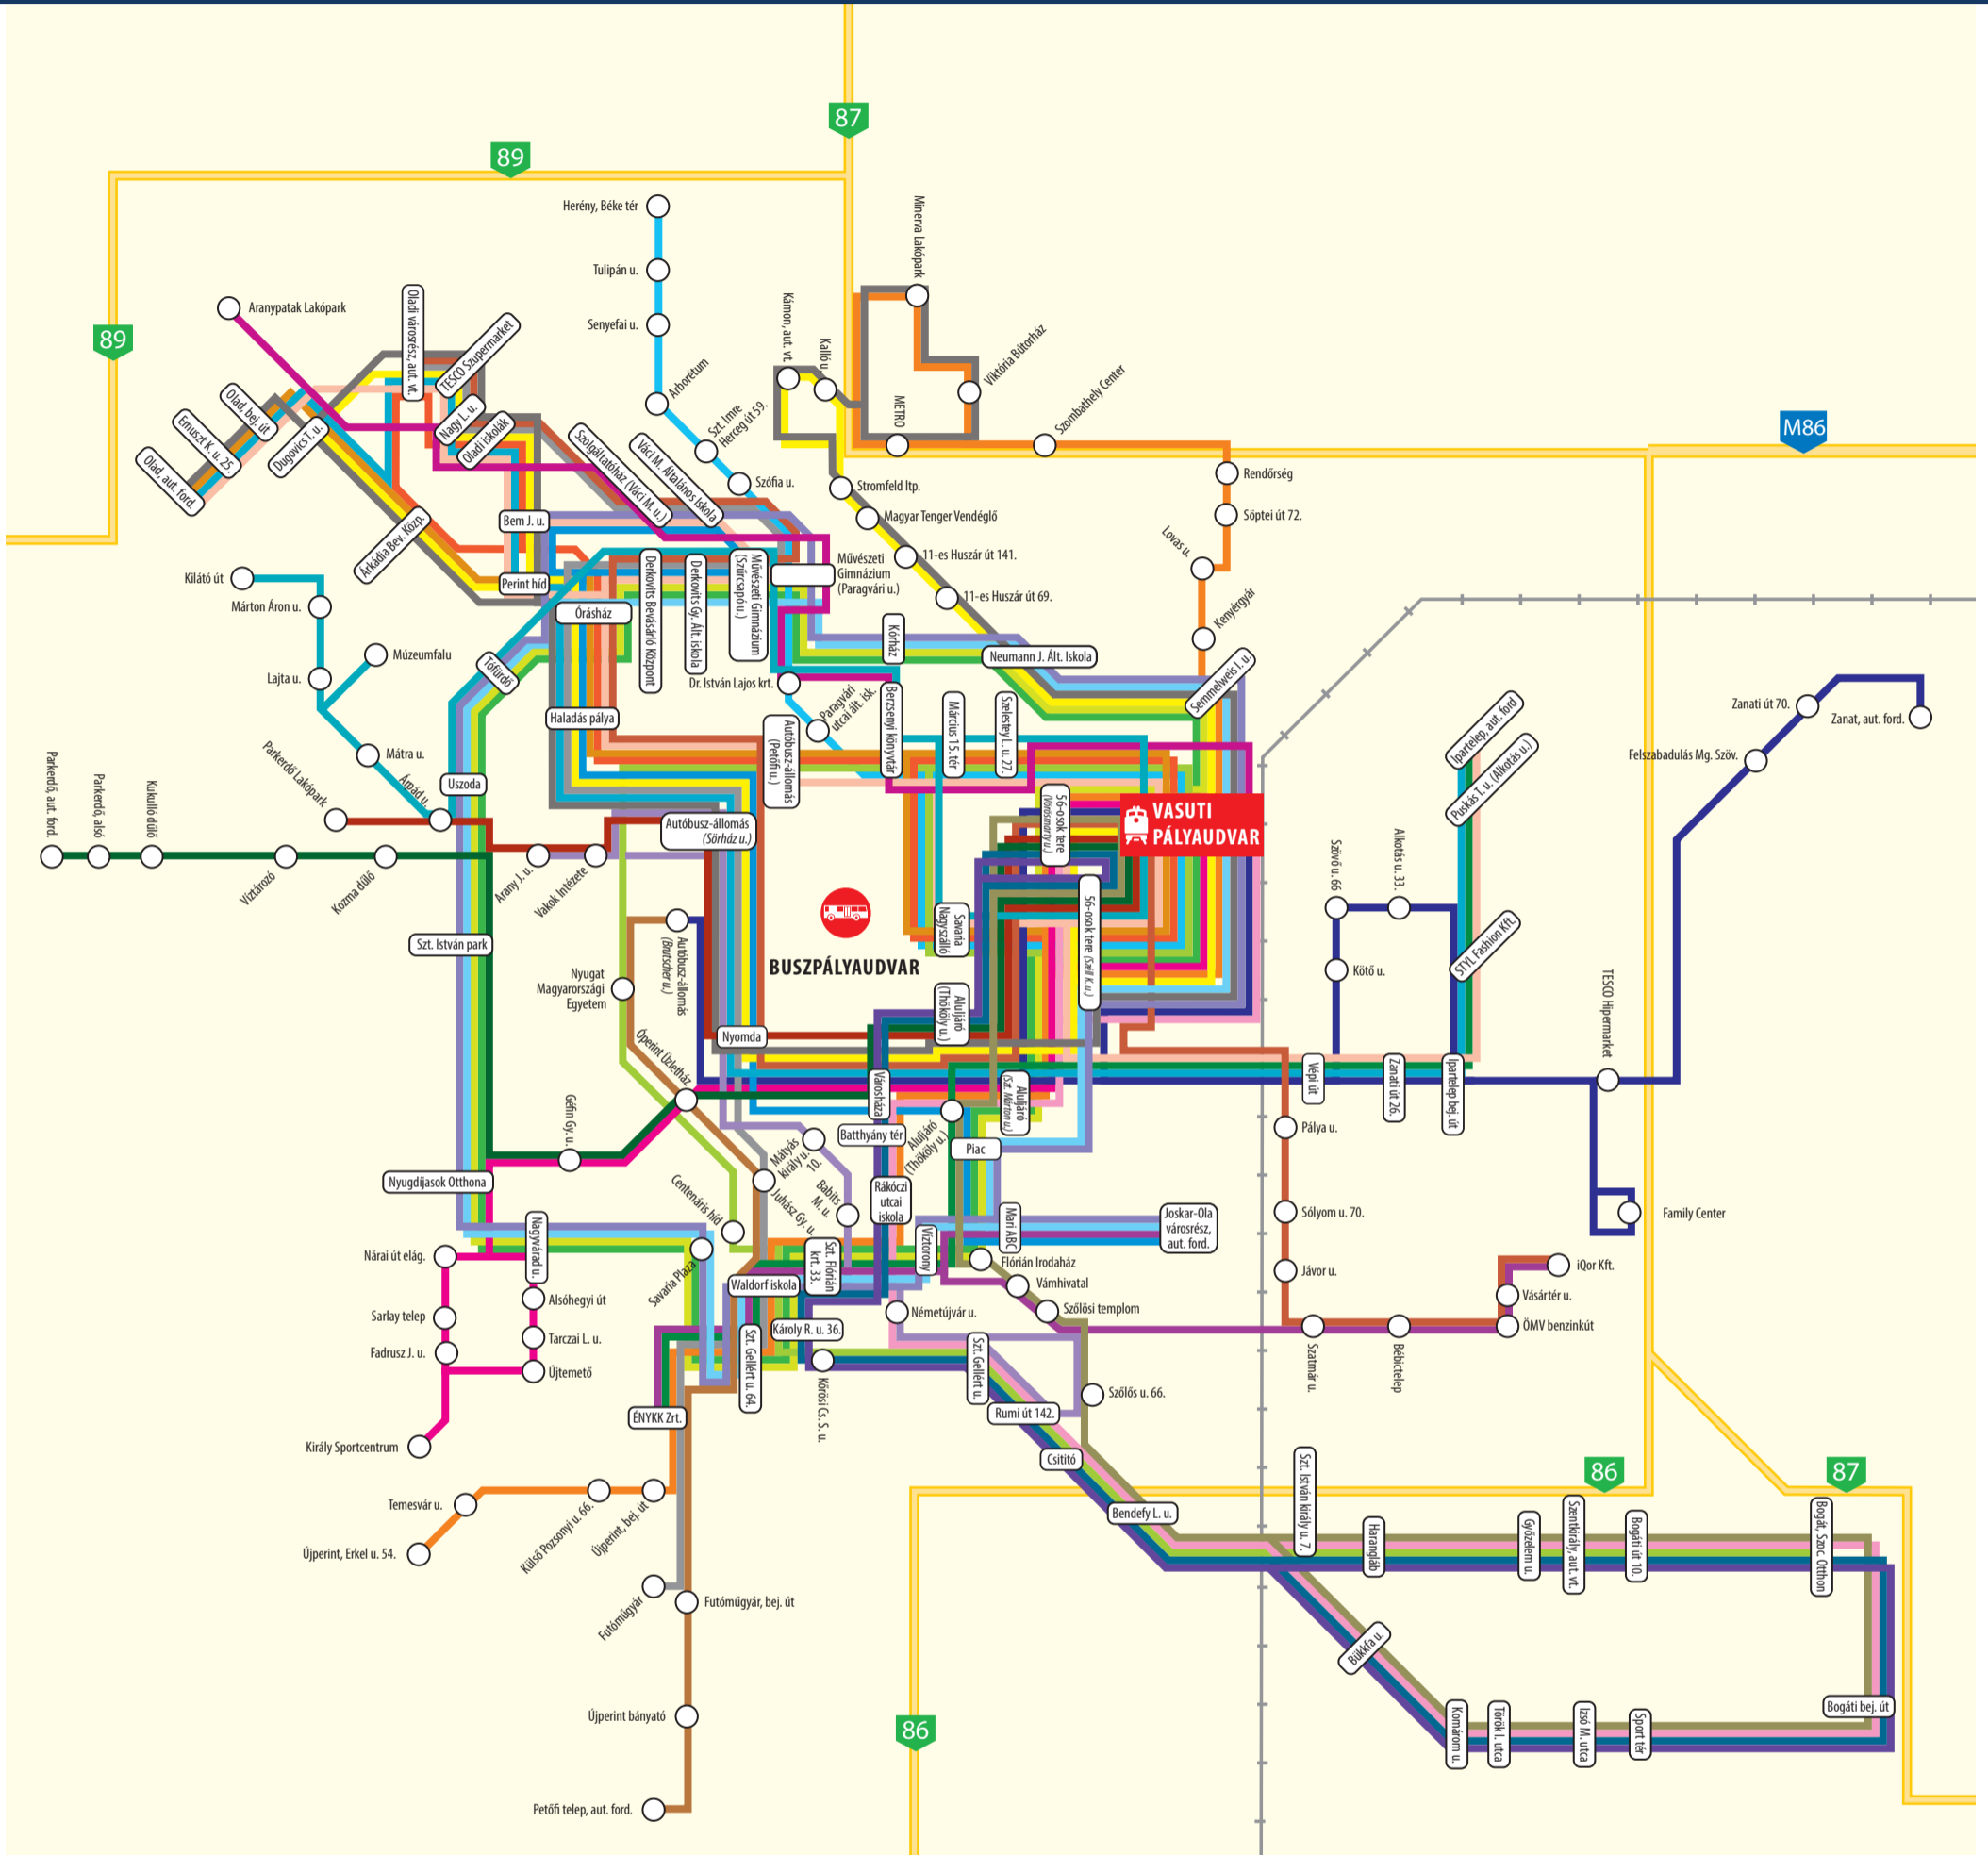

SZOMBATHELY

helyi sematikus autóbuszvonal-hálózati térképe

ÚTVONALMEGNEVEZÉS

- 2A - Vasútállomás - Szűrcsapó u. - Brenner T. krt. - Vasútállomás
- 2C - Vasútállomás - Brenner T. krt. - Szűrcsapó u. - Vasútállomás
- 1C - Vasútállomás - Herény
- 1U - Vasútállomás - Bogát
- 3A - 3A Vasútállomás - Oladi városrész
- 5 - Vasútállomás - Olad
- 6 - Minerva Lakópark - Vasútállomás - ÉNYKK Zrt. - Újperint
- 7 - Vasútállomás - Újtemető
- 8 - Autóbuszállomás - Vasútállomás - Zanat
- 9 - Derkovits városrész - Joskar-Ola városrész
- 12 - Vasútállomás - Bogát - Sport tér - Vasútállomás
- 30Y - Kámon - Oladi vr.
- 4H - 4H Oladi vr. - Derkovits vr. - Futóműgyár
- 5H - Olad - Oladi vr. - Ipartelep
- 6H - ÉNYKK Zrt. - Ipartelep
- 7H - Arany J. u. - Rumi út 142.
- 8H - ÉNYKK Zrt. - Joskar-Ola vr. - iQor Kft.
- 9H - Derkovits vr. - Autóbusz-állomás - Vasútállomás - Ipartelep
- 10H - Olad - Autóbusz-állomás - Bébictelep - iQor
- 21 - Vasútállomás - Sport tér - Bogát - Vasútállomás
- 22 - Vasútállomás - Kilitó út
- 23 - Autóbusz-állomás - Petőfi telep
- 25 - Vasútállomás - Aranytata Lakópark
- 26 - Vasútállomás - Parkerdő
- 27 - Vasútállomás - Parkerdő Lakópark
- 29A - Vasútáll. - Váci M. u. - Brenner T. krt. - Joskar-Ola vr. - Vasútáll.
- 35 - Minerva lakópark - Kámon - Oladi vr. - Olad
- 29C - Vasútállomás - Joskar-Ola vr. - Brenner T. krt. - Szűrcsapó u. - Vasútállomás
- 12B Vasútáll. - Károly R. u. - Bogát - Sport tér - Károly R. u. - Vasútáll.
- 21A Vasútáll. - Hunyadi u. - Sport tér - Bogát - Hunyadi u. - Vasútáll.
- 21B Vasútáll. - Károly R. u. - Sport tér - Bogát - Károly R. u. - Vasútáll.