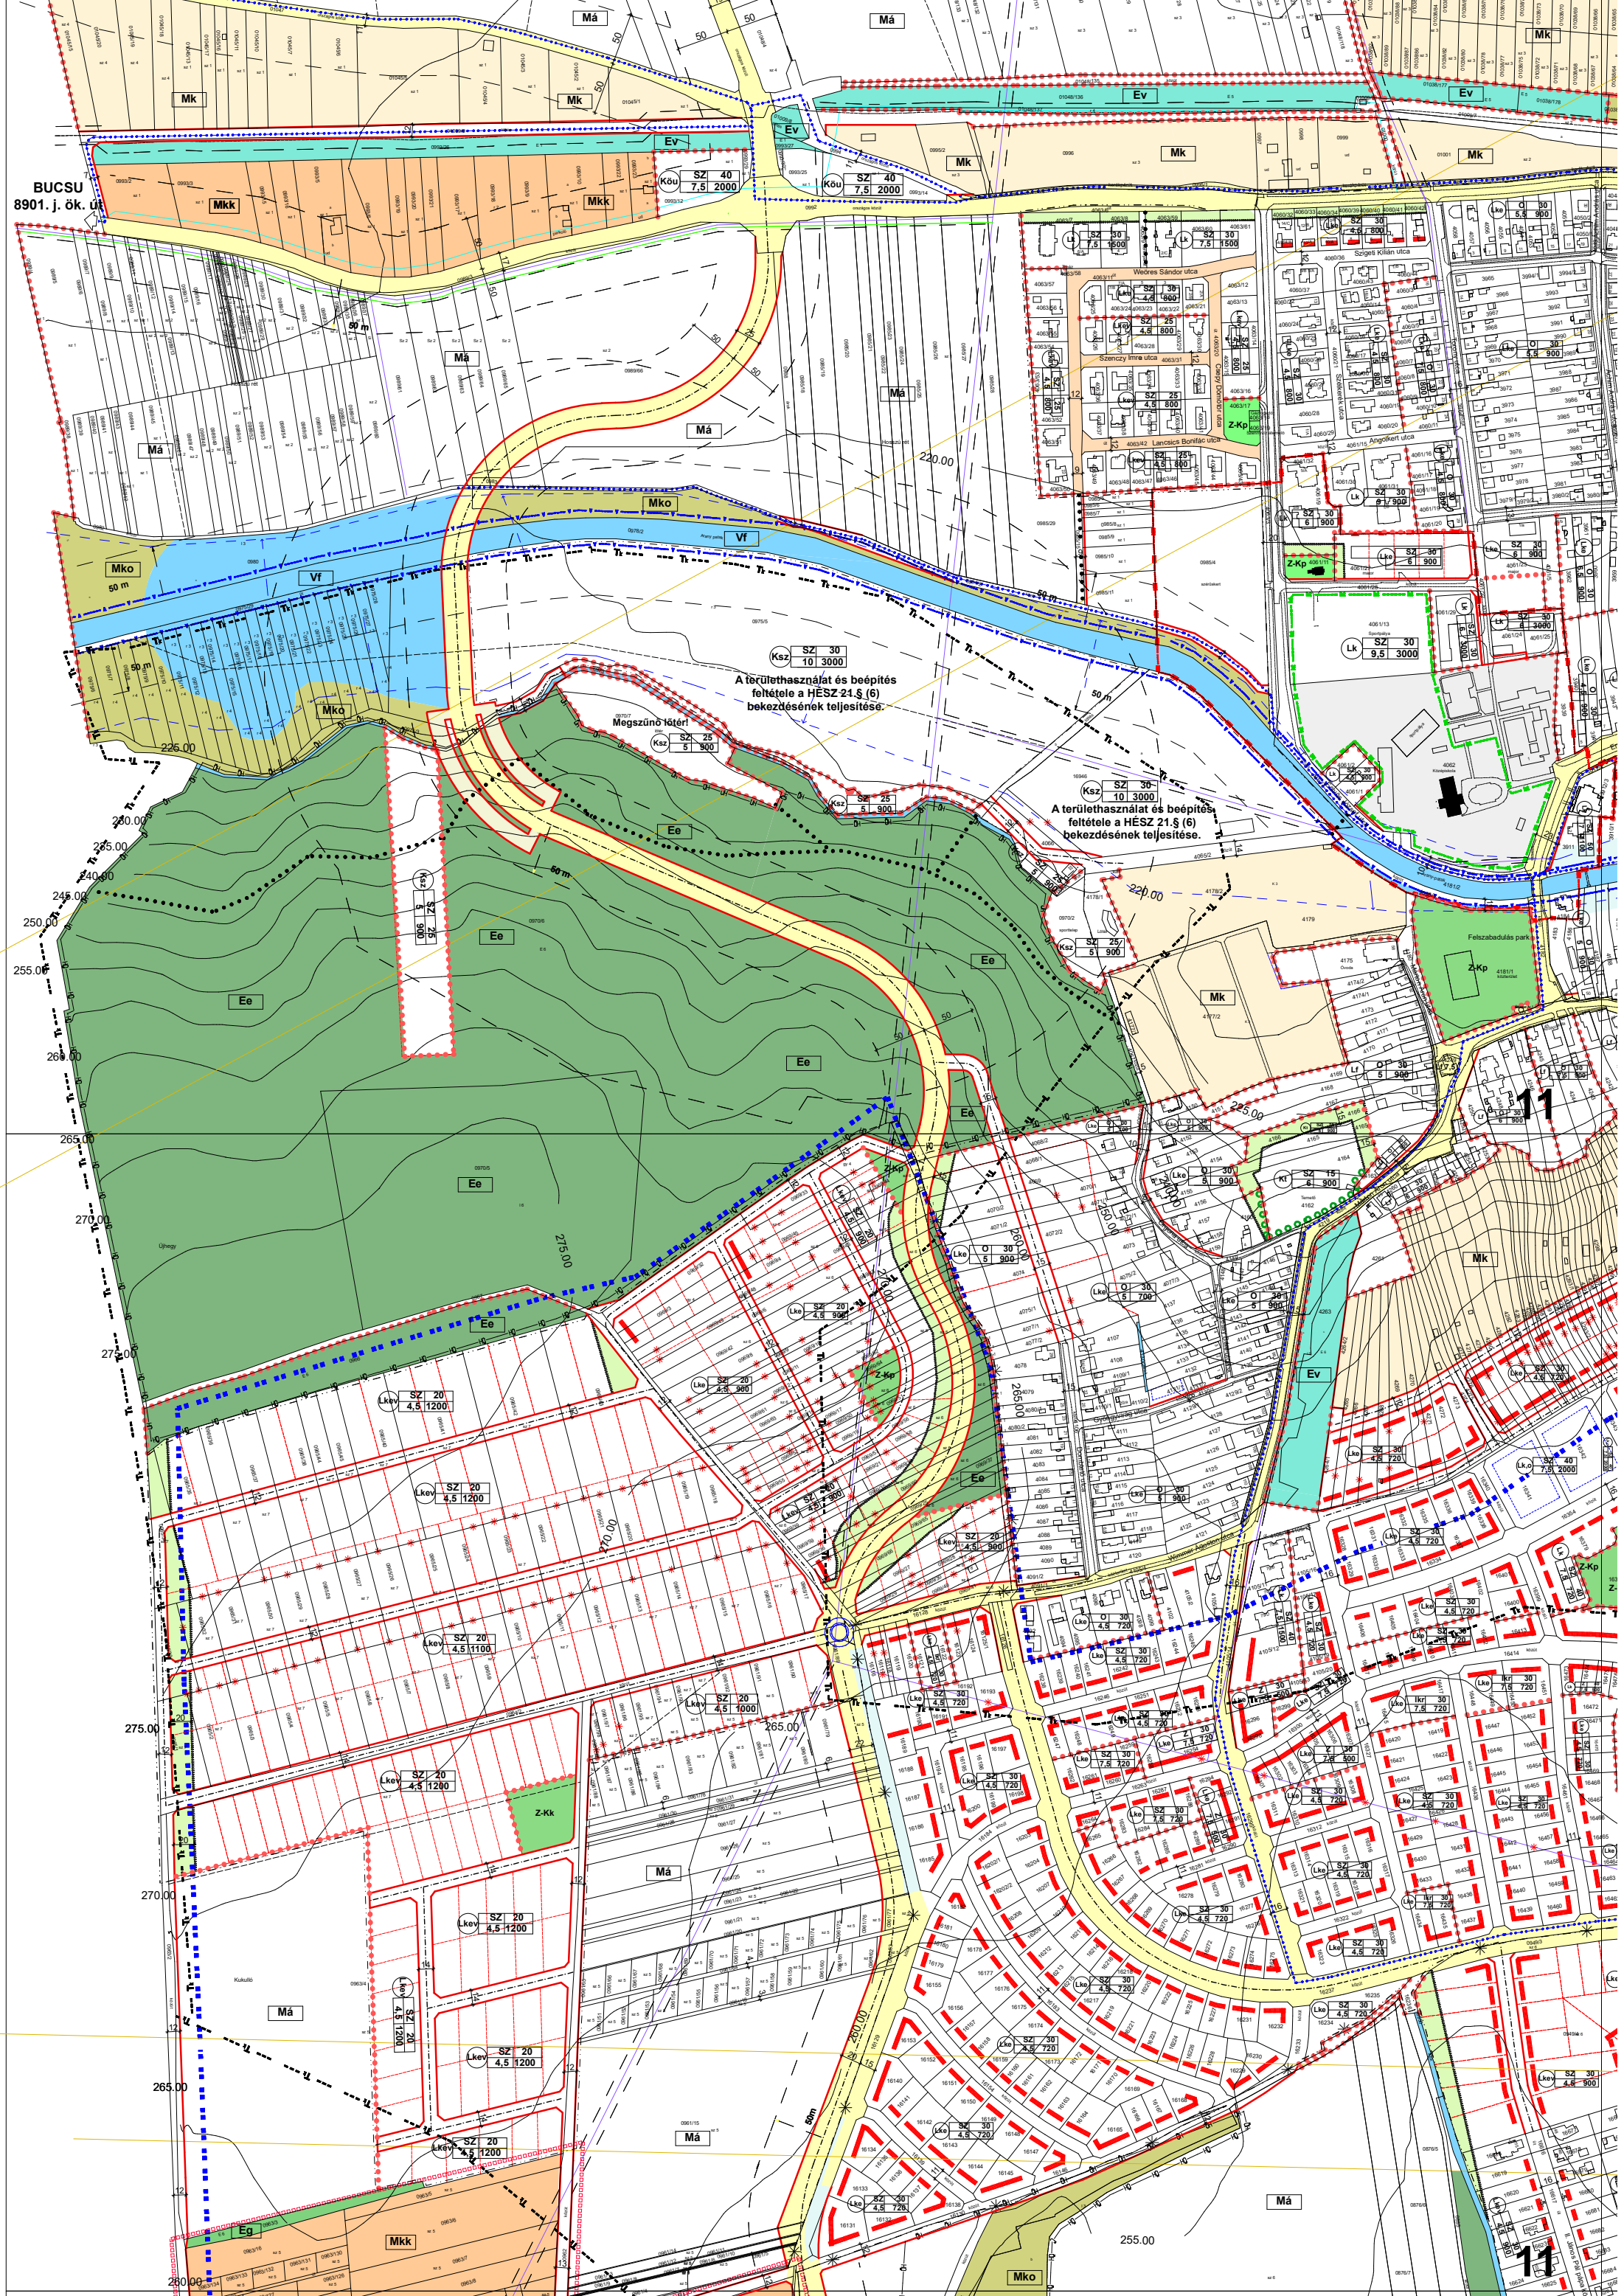

BUCSU
8901. j. ö.k. út

A területhasználát és beépítés feltétele a HÉSZ-21.§ (6) bekezdésének teljesítése.

A területhasználát és beépítés feltétele a HÉSZ-21.§ (6) bekezdésének teljesítése.

11

11