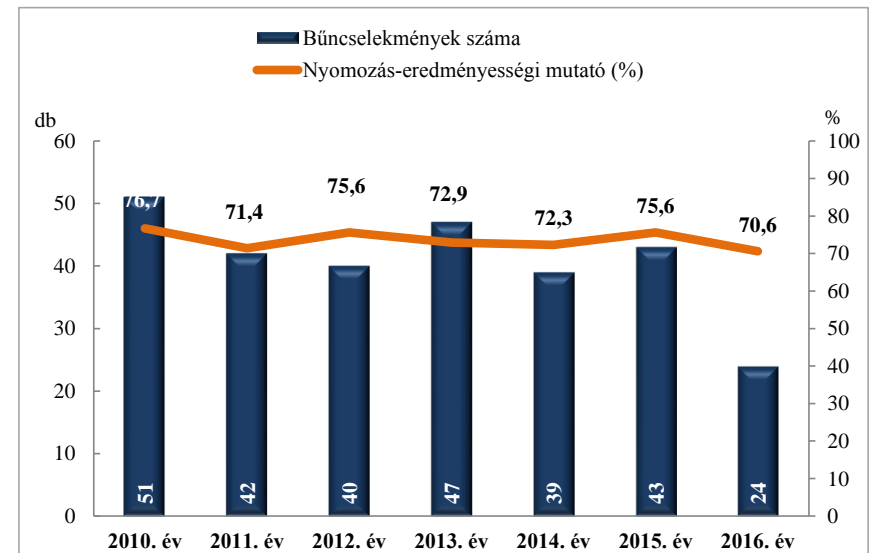

**Közterületen elkövetett bűncselekmény
az ENyÜBS 2010-2016. évi adatai alapján
Szombathelyi Rendőrkapitányság**

**14 kiemelten kezelt bcs összesen
az ENyÜBS 2010-2016. évi adatai alapján
Szombathelyi Rendőrkapitányság**

Emberölés
az ENyÜBS 2010-2016. évi adatai alapján
Szombathelyi Rendőrkapitányság

Szándékos befejezett emberölés
az ENyÜBS 2010-2016. évi adatai alapján
Szombathelyi Rendőrkapitányság

Testi sértés
az ENyÜBS 2010-2016. évi adatai alapján
Szombathelyi Rendőrkapitányság

Súlyos testi sértés
az ENyÜBS 2010-2016. évi adatai alapján
Szombathelyi Rendőrkapitányság

Halált okozó testi sértés
 az ENyÜBS 2010-2016. évi adatai alapján
 Szombathelyi Rendőrkapitányság

Kiskorú veszélyeztetése
 az ENyÜBS 2010-2016. évi adatai alapján
 Szombathelyi Rendőrkapitányság