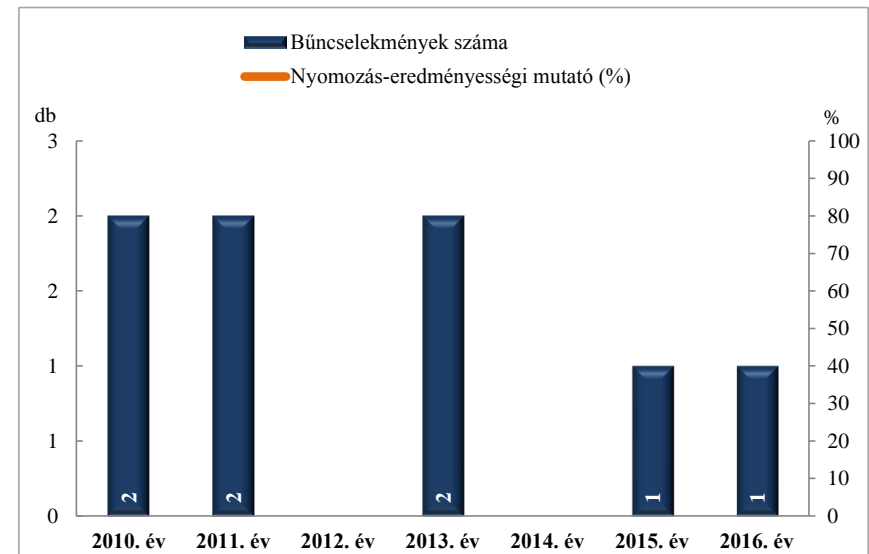

**Összes bűncselekmény
az ENyÜBS 2010-2016. évi adatai alapján
Szombathelyi Rendőrkapitányság**

**Regisztrált bűncselekmények 100 000 lakosra vetített aránya
az ENyÜBS 2010-2016. évi adatai alapján
Szombathelyi Rendőrkapitányság**

**Közterületen elkövetett bűncselekmény
az ENyÜBS 2010-2016. évi adatai alapján
Szombathelyi Rendőrkapitányság**

**14 kiemelten kezelt bcs összesen
az ENyÜBS 2010-2016. évi adatai alapján
Szombathelyi Rendőrkapitányság**

Emberölés
az ENyÜBS 2010-2016. évi adatai alapján
Szombathelyi Rendőrkapitányság

Szándékos befejezett emberölés
az ENyÜBS 2010-2016. évi adatai alapján
Szombathelyi Rendőrkapitányság

Testi sértés
az ENyÜBS 2010-2016. évi adatai alapján
Szombathelyi Rendőrkapitányság