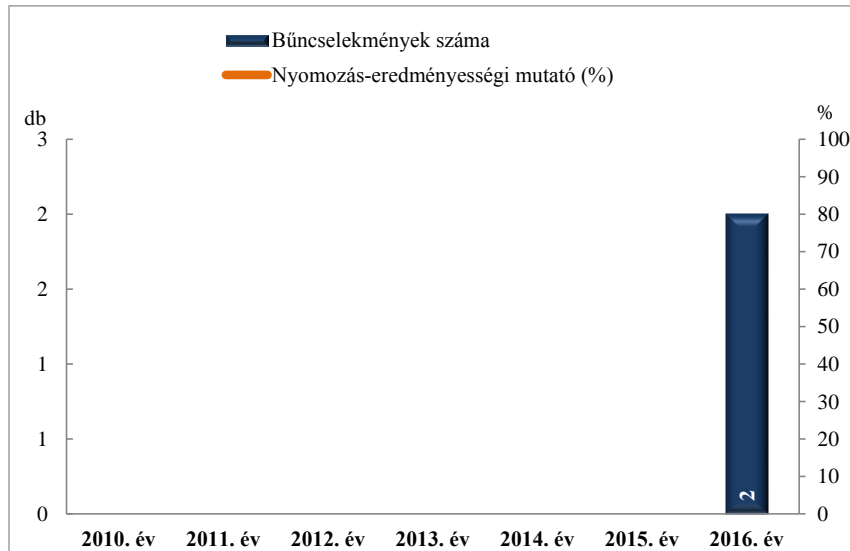

Emberölés
az ENyÜBS 2010-2016. évi adatai alapján
Szombathelyi Rendőrkapitányság

Szándékos befejezett emberölés
az ENyÜBS 2010-2016. évi adatai alapján
Szombathelyi Rendőrkapitányság

Testi sértés
az ENyÜBS 2010-2016. évi adatai alapján
Szombathelyi Rendőrkapitányság

Súlyos testi sértés
az ENyÜBS 2010-2016. évi adatai alapján
Szombathelyi Rendőrkapitányság

Halált okozó testi sértés
 az ENyÜBS 2010-2016. évi adatai alapján
 Szombathelyi Rendőrkapitányság

Kiskorú veszélyeztetése
 az ENyÜBS 2010-2016. évi adatai alapján
 Szombathelyi Rendőrkapitányság

Embercsempészés
 az ENyÜBS 2010-2016. évi adatai alapján
 Szombathelyi Rendőrkapitányság

Garázdaság
 az ENyÜBS 2010-2016. évi adatai alapján
 Szombathelyi Rendőrkapitányság

**Kábítószerezrel kapcsolatos bűncselekmények (terjesztői magatartás)
az ENyÜBS 2010-2016. évi adatai alapján
Szombathelyi Rendőrkapitányság**