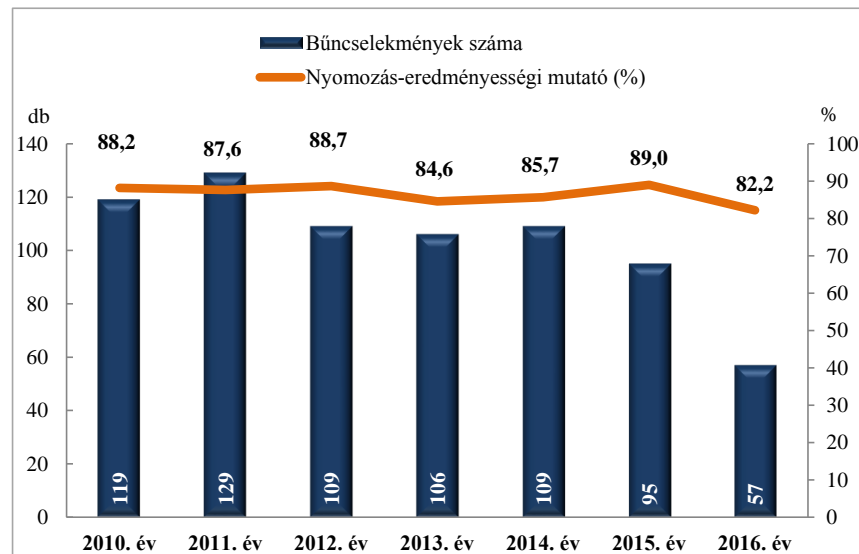

**Összes bűncselekmény
az ENyÜBS 2010-2016. évi adatai alapján
Szombathelyi Rendőrkapitányság**

**Regisztrált bűncselekmények 100 000 lakosra vetített aránya
az ENyÜBS 2010-2016. évi adatai alapján
Szombathelyi Rendőrkapitányság**

**Közterületen elkövetett bűncselekmény
az ENyÜBS 2010-2016. évi adatai alapján
Szombathelyi Rendőrkapitányság**

**14 kiemelten kezelt bcs összesen
az ENyÜBS 2010-2016. évi adatai alapján
Szombathelyi Rendőrkapitányság**

Emberölés
az ENyÜBS 2010-2016. évi adatai alapján
Szombathelyi Rendőrkapitányság

Szándékos befejezett emberölés
az ENyÜBS 2010-2016. évi adatai alapján
Szombathelyi Rendőrkapitányság

Testi sértés
az ENyÜBS 2010-2016. évi adatai alapján
Szombathelyi Rendőrkapitányság