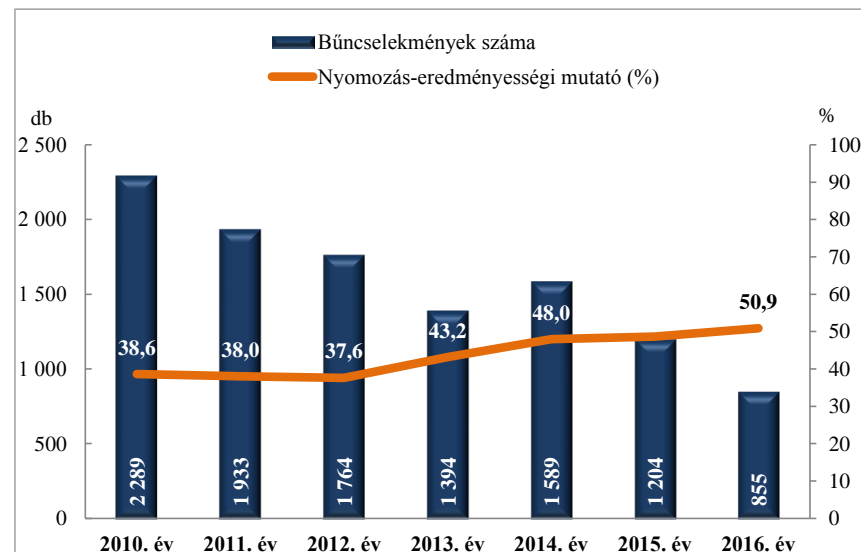

**Összes bűncselekmény
az ENyÜBS 2010-2016. évi adatai alapján
Szombathelyi Rendőrkapitányság**

**Regisztrált bűncselekmények 100 000 lakosra vetített aránya
az ENyÜBS 2010-2016. évi adatai alapján
Szombathelyi Rendőrkapitányság**

**Közterületen elkövetett bűncselekmény
az ENyÜBS 2010-2016. évi adatai alapján
Szombathelyi Rendőrkapitányság**

**14 kiemelten kezelt bcs összesen
az ENyÜBS 2010-2016. évi adatai alapján
Szombathelyi Rendőrkapitányság**