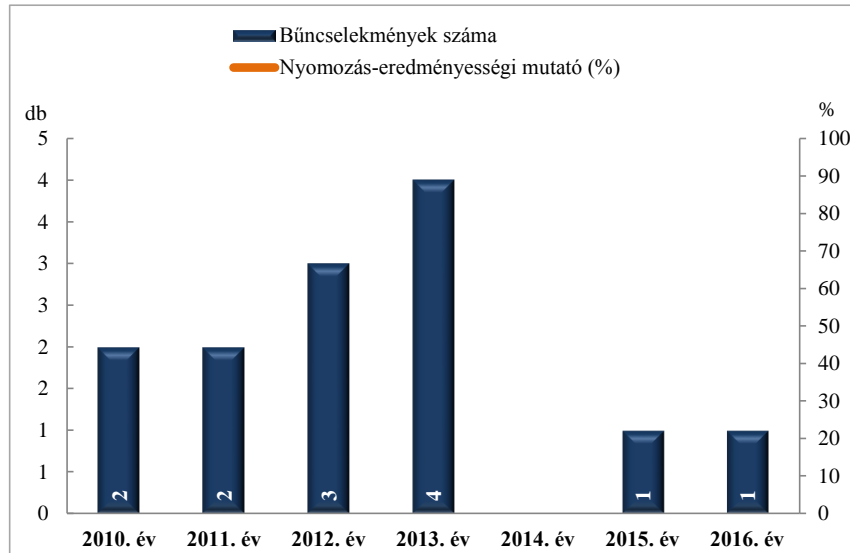

Emberölés
az ENyÜBS 2010-2016. évi adatai alapján
Szombathelyi Rendőrkapitányság