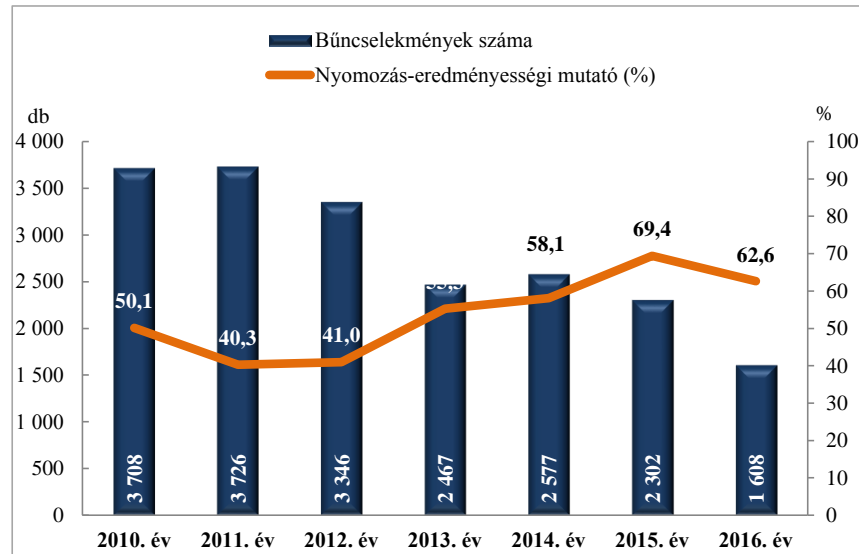

**Összes bűncselekmény
az ENyÜBS 2010-2016. évi adatai alapján
Szombathelyi Rendőrkapitányság**

**Regisztrált bűncselekmények 100 000 lakosra vetített aránya
az ENyÜBS 2010-2016. évi adatai alapján
Szombathelyi Rendőrkapitányság**

**Közterületen elkövetett bűncselekmény
az ENyÜBS 2010-2016. évi adatai alapján
Szombathelyi Rendőrkapitányság**

**14 kiemelten kezelt bcs összesen
az ENyÜBS 2010-2016. évi adatai alapján
Szombathelyi Rendőrkapitányság**