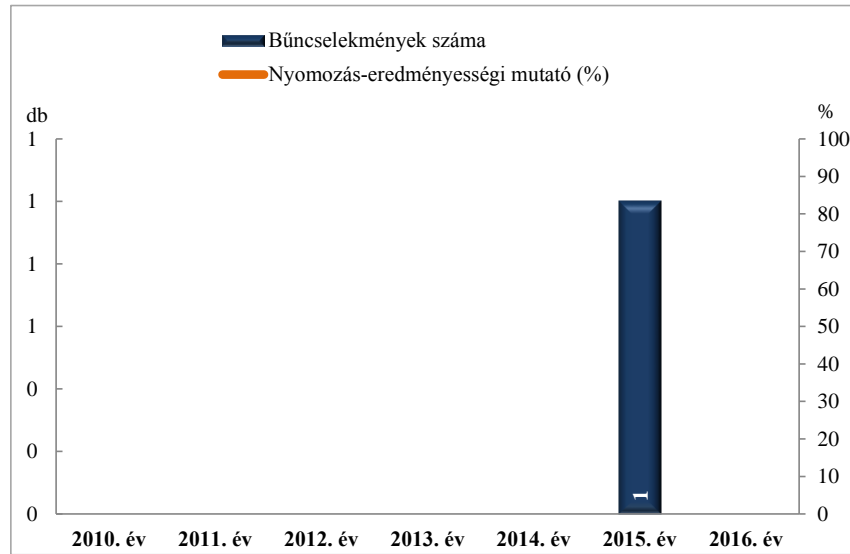

**Közterületen elkövetett bűncselekmény
az ENyÜBS 2010-2016. évi adatai alapján
Szombathelyi Rendőrkapitányság**

**14 kiemelten kezelt bcs összesen
az ENyÜBS 2010-2016. évi adatai alapján
Szombathelyi Rendőrkapitányság**

Emberölés
az ENyÜBS 2010-2016. évi adatai alapján
Szombathelyi Rendőrkapitányság

Szándékos befejezett emberölés
az ENyÜBS 2010-2016. évi adatai alapján
Szombathelyi Rendőrkapitányság

Testi sértés
az ENyÜBS 2010-2016. évi adatai alapján
Szombathelyi Rendőrkapitányság

Súlyos testi sértés
az ENyÜBS 2010-2016. évi adatai alapján
Szombathelyi Rendőrkapitányság

Halált okozó testi sértés
 az ENyÜBS 2010-2016. évi adatai alapján
 Szombathelyi Rendőrkapitányság

Kiskorú veszélyeztetése
 az ENyÜBS 2010-2016. évi adatai alapján
 Szombathelyi Rendőrkapitányság