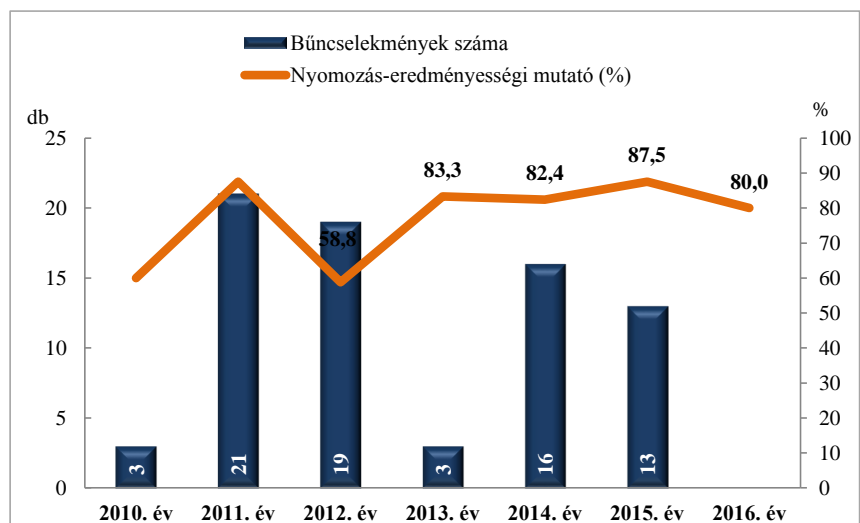

**Lopás*
az ENyÜBS 2010-2016. évi adatai alapján
Szombathelyi Rendőrkapitányság**

* a lopások száma tartalmazza a betöréses lopások számát is

**Személygépkocsi lopás
az ENyÜBS 2010-2016. évi adatai alapján
Szombathelyi Rendőrkapitányság**

**Zárt gépjármű-feltörés
az ENyÜBS 2010-2016. évi adatai alapján
Szombathelyi Rendőrkapitányság**

Lakásbetörés
az ENyÜBS 2010-2016. évi adatai alapján
Szombathelyi Rendőrkapitányság

Rablás
az ENyÜBS 2010-2016. évi adatai alapján
Szombathelyi Rendőrkapitányság

Rongálás
az ENyÜBS 2010-2016. évi adatai alapján
Szombathelyi Rendőrkapitányság

Orgazdaság
az ENyÜBS 2010-2016. évi adatai alapján
Szombathelyi Rendőrkapitányság

**Jármű önkényes elvétele
az ENyÜBS 2010-2016. évi adatai alapján
Szombathelyi Rendőrkapitányság**