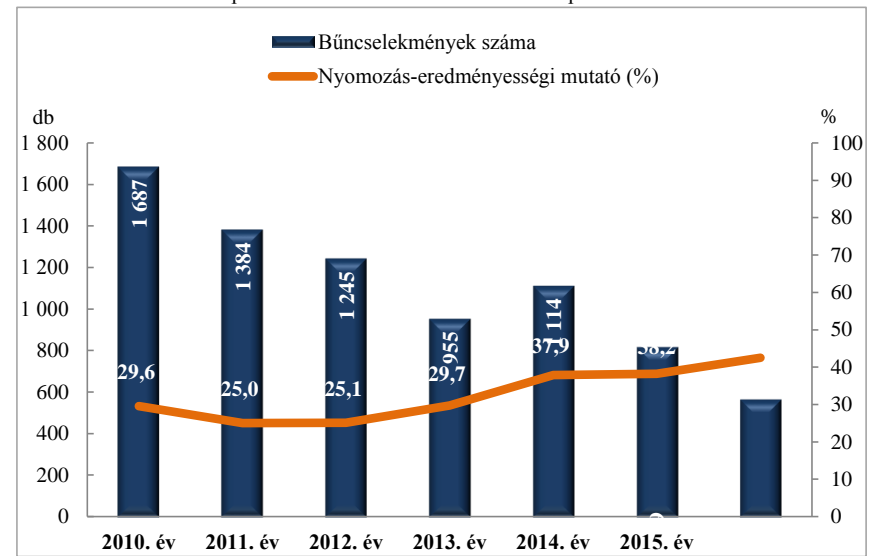

Súlyos testi sértés
az ENyÜBS 2010-2016. évi adatai alapján
Szombathelyi Rendőrkapitányság

Halált okozó testi sértés
 az ENyÜBS 2010-2016. évi adatai alapján
 Szombathelyi Rendőrkapitányság

Kiskorú veszélyeztetése
 az ENyÜBS 2010-2016. évi adatai alapján
 Szombathelyi Rendőrkapitányság

Embercsempészés
 az ENyÜBS 2010-2016. évi adatai alapján
 Szombathelyi Rendőrkapitányság

Garázdaság
 az ENyÜBS 2010-2016. évi adatai alapján
 Szombathelyi Rendőrkapitányság

**Kábítószerezrel kapcsolatos bűncselekmények (terjesztői magatartás)
az ENyÜBS 2010-2016. évi adatai alapján
Szombathelyi Rendőrkapitányság**

**Lopás*
az ENyÜBS 2010-2016. évi adatai alapján
Szombathelyi Rendőrkapitányság**

* a lopások száma tartalmazza a betöréses lopások számát is

**Személygépkocsi lopás
az ENyÜBS 2010-2016. évi adatai alapján
Szombathelyi Rendőrkapitányság**