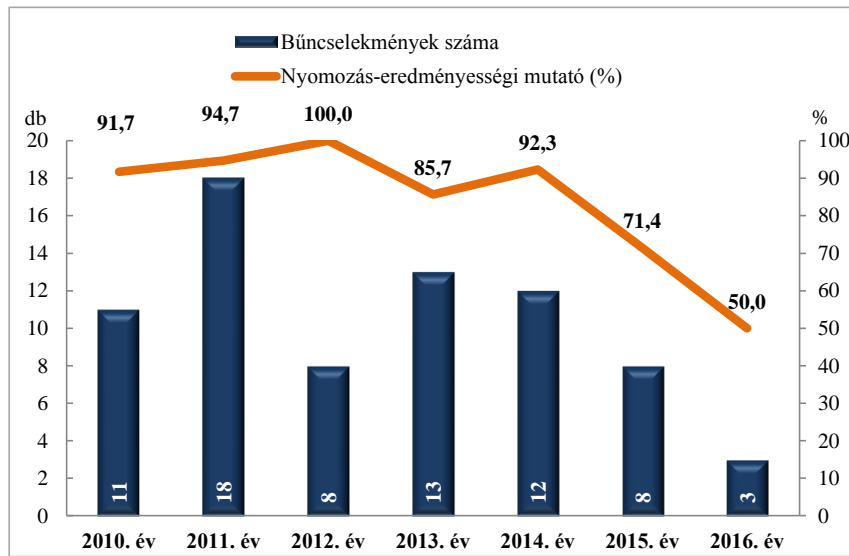

**Személygépkocsi lopás
az ENyÜBS 2010-2016. évi adatai alapján
Szombathelyi Rendőrkapitányság**