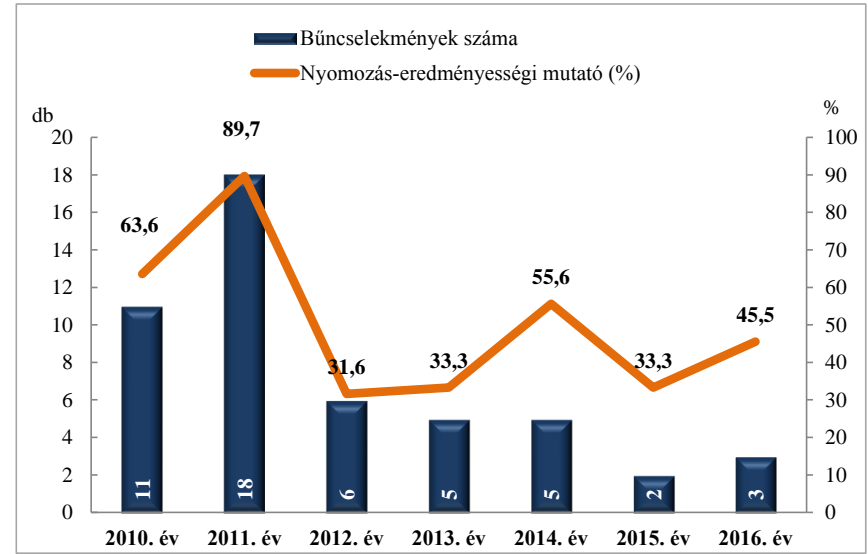

**Közterületen elkövetett bűncselekmény
az ENyÜBS 2010-2016. évi adatai alapján
Szombathelyi Rendőrkapitányság**

**14 kiemelten kezelt bcs összesen
az ENyÜBS 2010-2016. évi adatai alapján
Szombathelyi Rendőrkapitányság**

Emberölés
az ENyÜBS 2010-2016. évi adatai alapján
Szombathelyi Rendőrkapitányság

Szándékos befejezett emberölés
az ENyÜBS 2010-2016. évi adatai alapján
Szombathelyi Rendőrkapitányság

Testi sértés
az ENyÜBS 2010-2016. évi adatai alapján
Szombathelyi Rendőrkapitányság

Súlyos testi sértés
az ENyÜBS 2010-2016. évi adatai alapján
Szombathelyi Rendőrkapitányság

Halált okozó testi sértés
 az ENyÜBS 2010-2016. évi adatai alapján
 Szombathelyi Rendőrkapitányság

Kiskorú veszélyeztetése
 az ENyÜBS 2010-2016. évi adatai alapján
 Szombathelyi Rendőrkapitányság