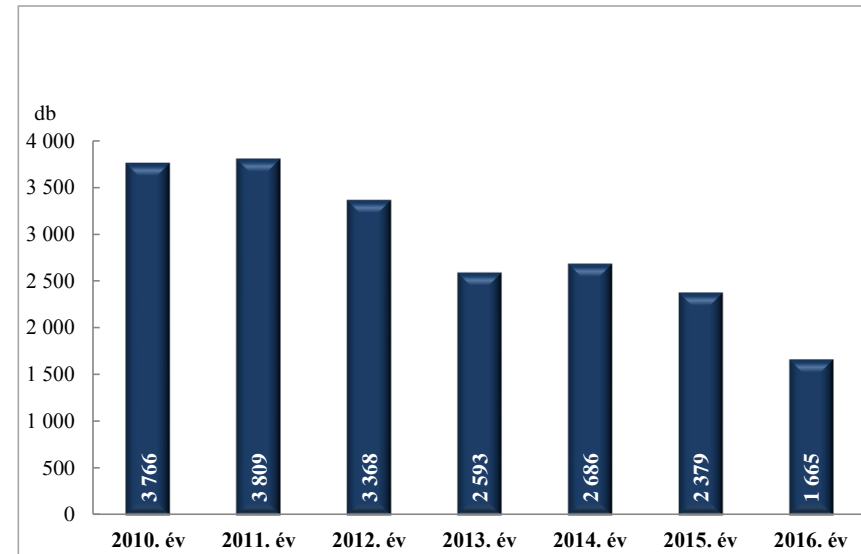

**Összes bűncselekmény
az ENyÜBS 2010-2016. évi adatai alapján
Szombathelyi Rendőrkapitányság**

**Regisztrált bűncselekmények 100 000 lakosra vetített aránya
az ENyÜBS 2010-2016. évi adatai alapján
Szombathelyi Rendőrkapitányság**

**Közterületen elkövetett bűncselekmény
az ENyÜBS 2010-2016. évi adatai alapján
Szombathelyi Rendőrkapitányság**

**14 kiemelten kezelt bcs összesen
az ENyÜBS 2010-2016. évi adatai alapján
Szombathelyi Rendőrkapitányság**