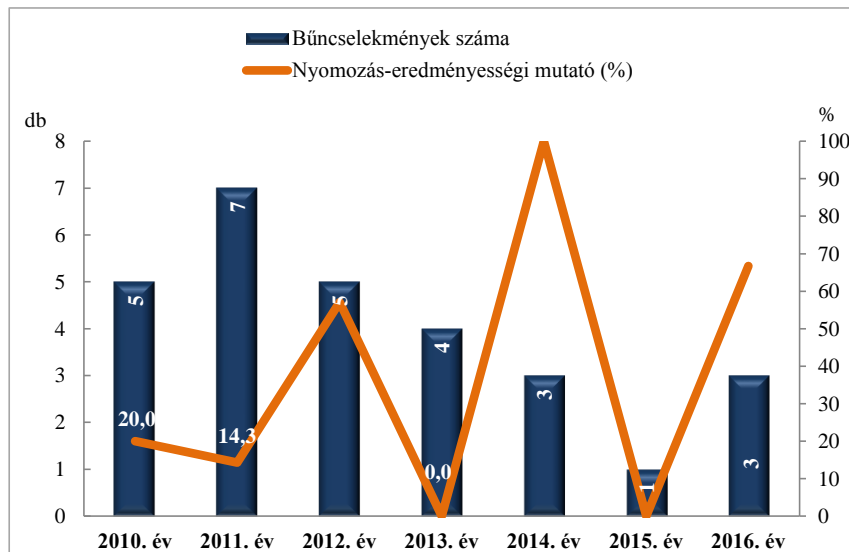

Súlyos testi sértés
az ENyÜBS 2010-2016. évi adatai alapján
Szombathelyi Rendőrkapitányság

Halált okozó testi sértés
 az ENyÜBS 2010-2016. évi adatai alapján
 Szombathelyi Rendőrkapitányság

Kiskorú veszélyeztetése
 az ENyÜBS 2010-2016. évi adatai alapján
 Szombathelyi Rendőrkapitányság

Embercsempészés
 az ENyÜBS 2010-2016. évi adatai alapján
 Szombathelyi Rendőrkapitányság

Garázdaság
 az ENyÜBS 2010-2016. évi adatai alapján
 Szombathelyi Rendőrkapitányság

**Kábítószerezrel kapcsolatos bűncselekmények (terjesztői magatartás)
az ENyÜBS 2010-2016. évi adatai alapján
Szombathelyi Rendőrkapitányság**

**Lopás*
az ENyÜBS 2010-2016. évi adatai alapján
Szombathelyi Rendőrkapitányság**

* a lopások száma tartalmazza a betöréses lopások számát is

**Személygépkocsi lopás
az ENyÜBS 2010-2016. évi adatai alapján
Szombathelyi Rendőrkapitányság**