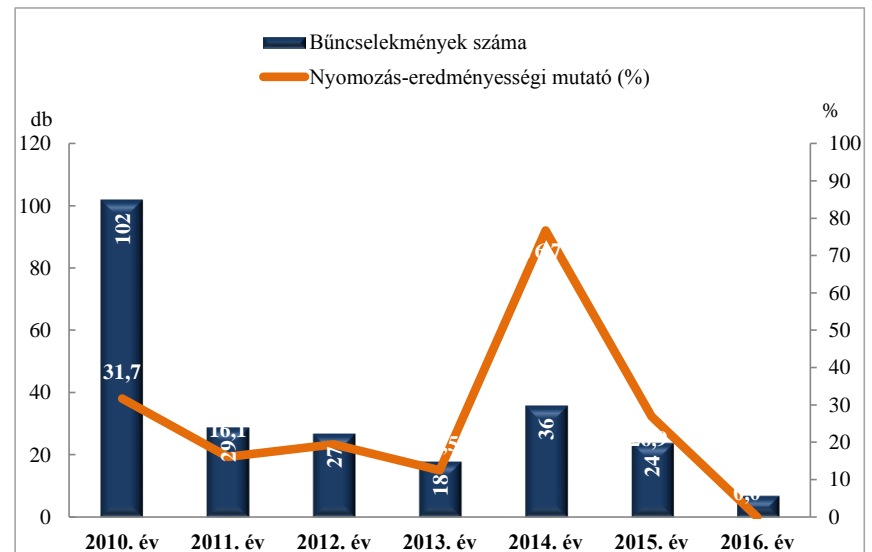

Rablás
az ENyÜBS 2010-2016. évi adatai alapján
Szombathelyi Rendőrkapitányság