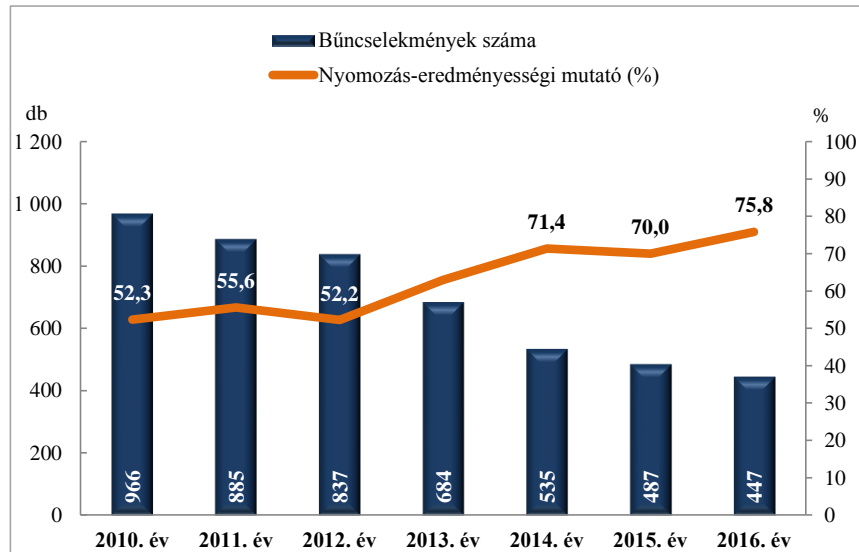

**Összes bűncselekmény
az ENyÜBS 2010-2016. évi adatai alapján
Szombathelyi Rendőrkapitányság**

**Regisztrált bűncselekmények 100 000 lakosra vetített aránya
az ENyÜBS 2010-2016. évi adatai alapján
Szombathelyi Rendőrkapitányság**

**Közterületen elkövetett bűncselekmény
az ENyÜBS 2010-2016. évi adatai alapján
Szombathelyi Rendőrkapitányság**

**14 kiemelten kezelt bcs összesen
az ENyÜBS 2010-2016. évi adatai alapján
Szombathelyi Rendőrkapitányság**