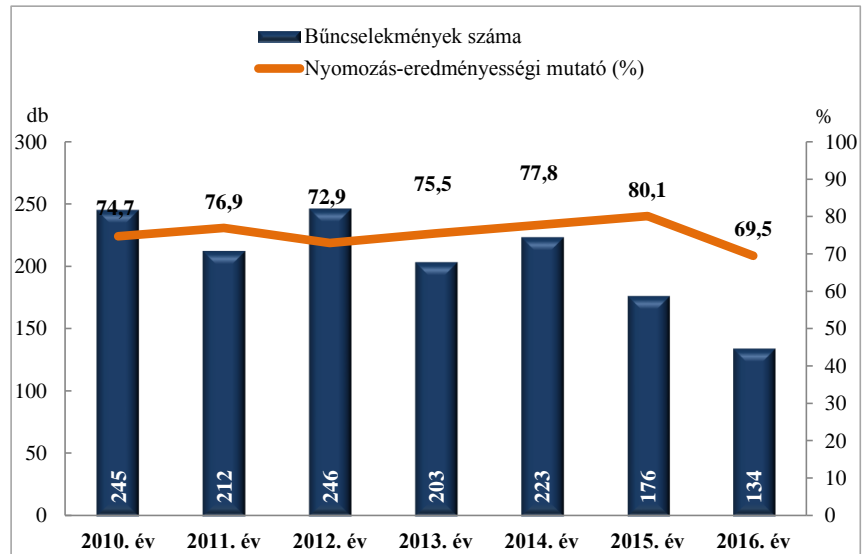

Emberölés
az ENyÜBS 2010-2016. évi adatai alapján
Szombathelyi Rendőrkapitányság

Szándékos befejezett emberölés
az ENyÜBS 2010-2016. évi adatai alapján
Szombathelyi Rendőrkapitányság

Testi sértés
az ENyÜBS 2010-2016. évi adatai alapján
Szombathelyi Rendőrkapitányság

Súlyos testi sértés
az ENyÜBS 2010-2016. évi adatai alapján
Szombathelyi Rendőrkapitányság

Halált okozó testi sértés
 az ENyÜBS 2010-2016. évi adatai alapján
 Szombathelyi Rendőrkapitányság

Kiskorú veszélyeztetése
 az ENyÜBS 2010-2016. évi adatai alapján
 Szombathelyi Rendőrkapitányság

Embercsempészés
 az ENyÜBS 2010-2016. évi adatai alapján
 Szombathelyi Rendőrkapitányság

Garázdaság
 az ENyÜBS 2010-2016. évi adatai alapján
 Szombathelyi Rendőrkapitányság

**Kábítószerezrel kapcsolatos bűncselekmények (terjesztői magatartás)
az ENyÜBS 2010-2016. évi adatai alapján
Szombathelyi Rendőrkapitányság**