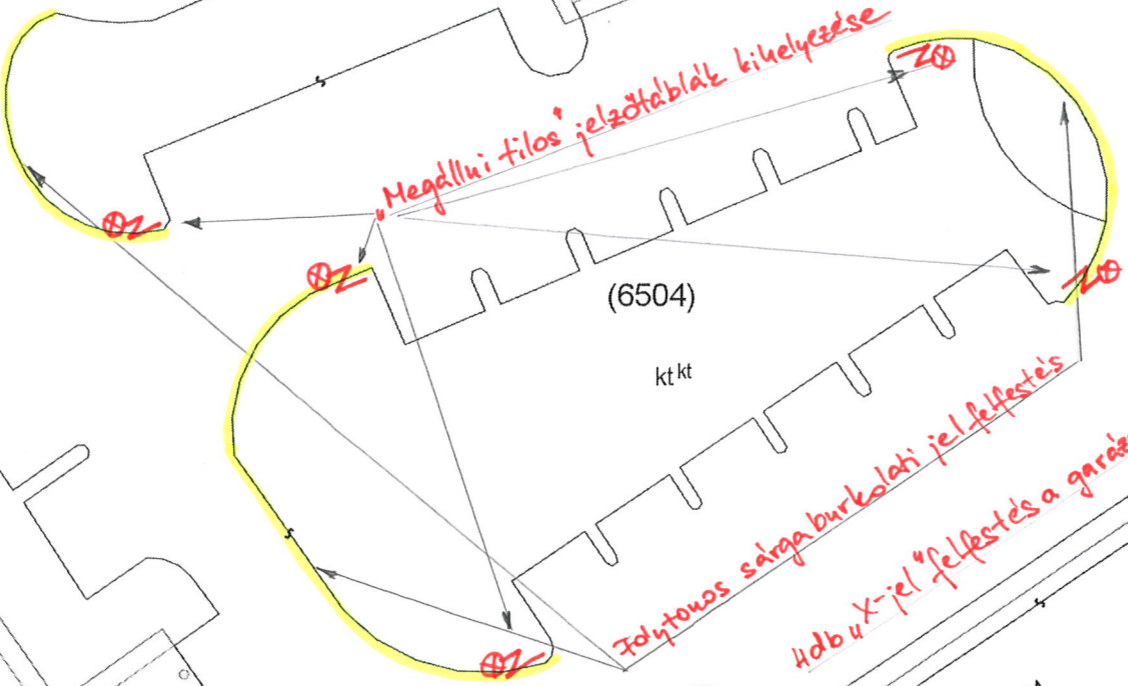

A gyalgos bejárattól X-jel' felfestés

Megállni filoz' jelzőablak kiképzése

Folytonos sárga burkolati jel felfestés
Hob u X-jel' felfestés a garázsok előtt

Városháza

Áruház

tránszformátorház

Berzsy Imre utca