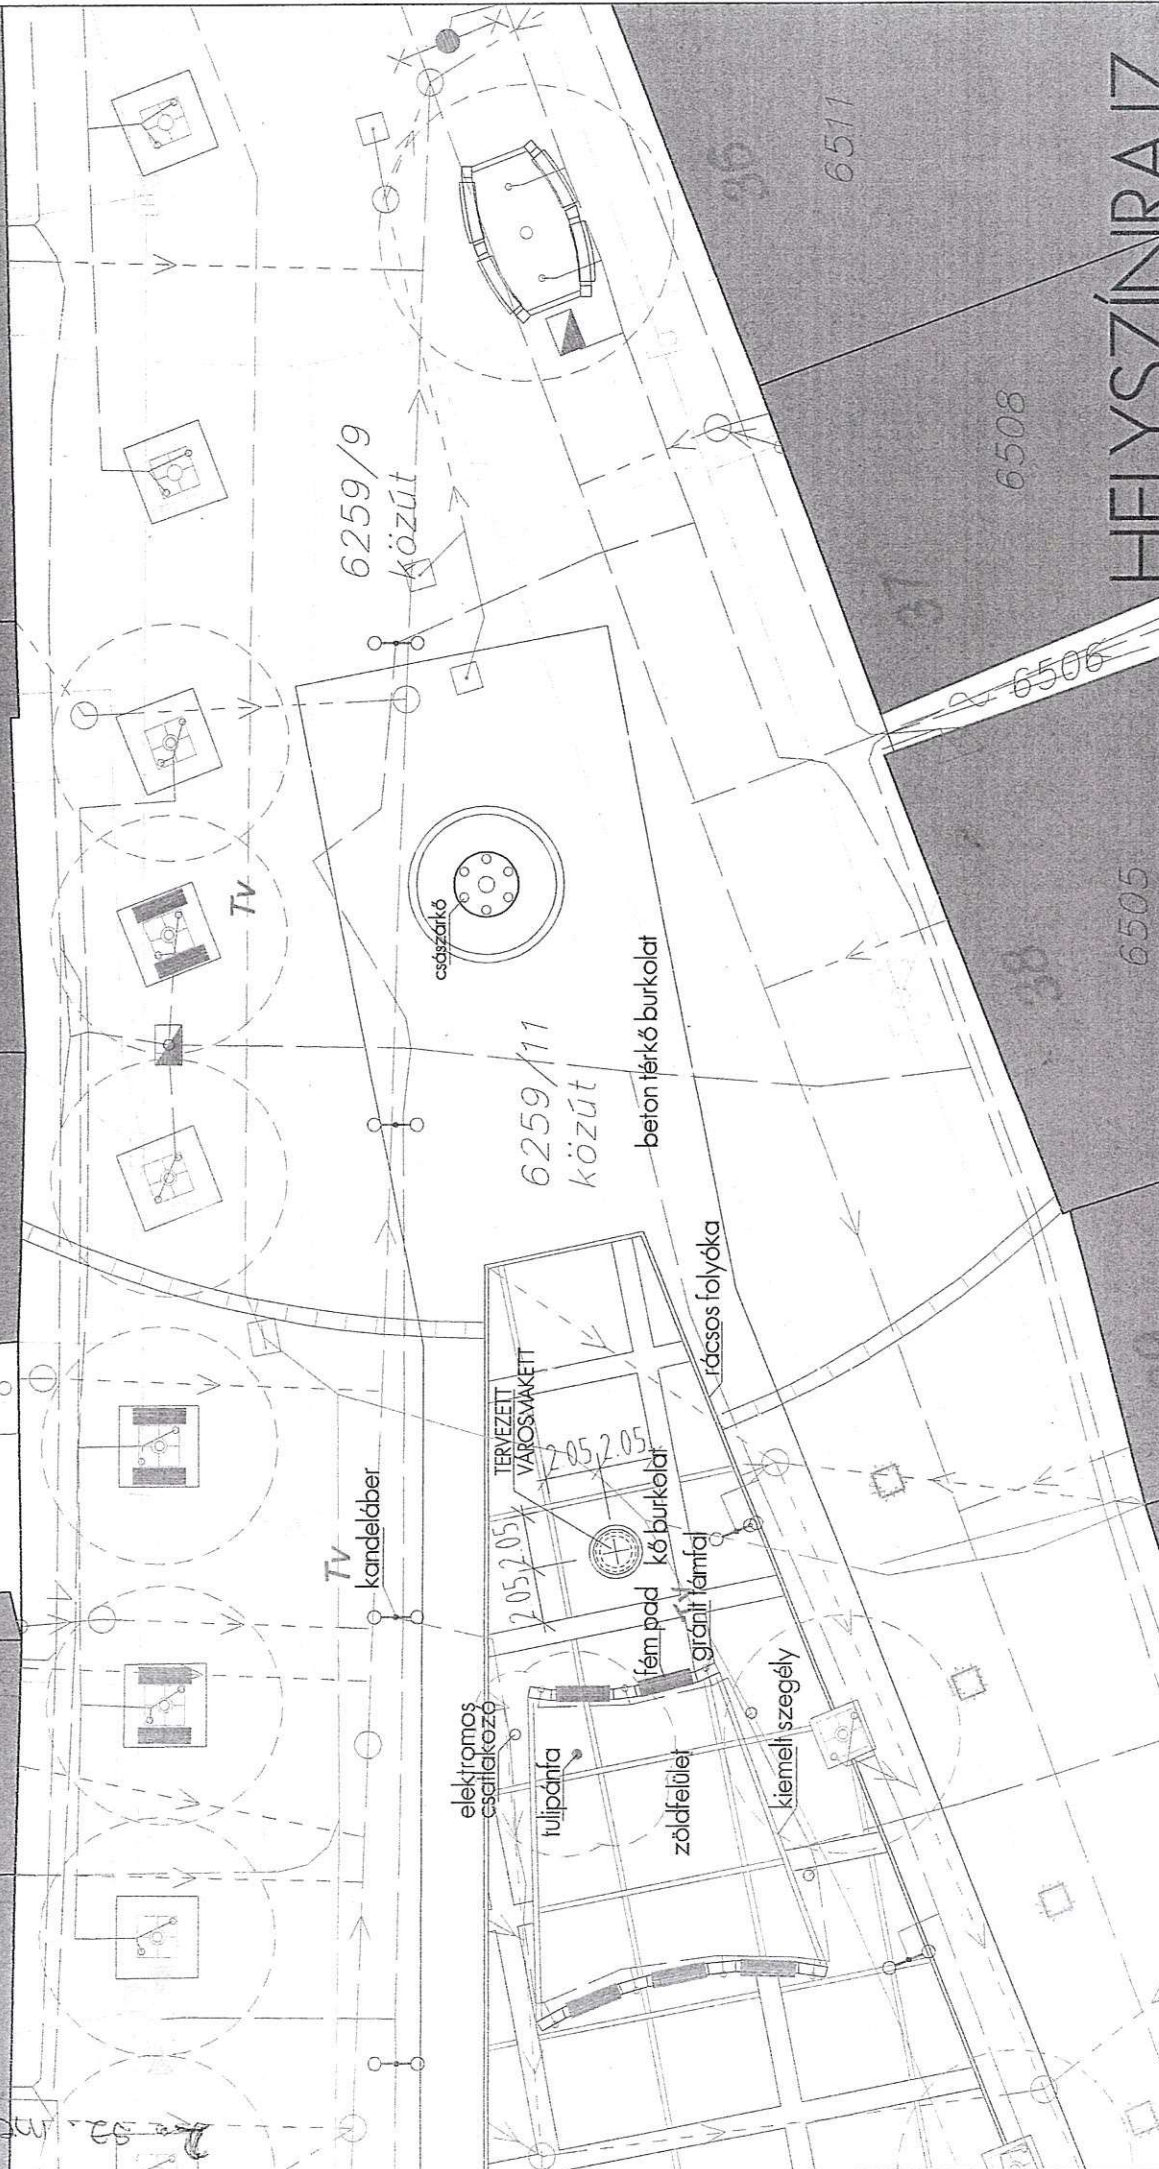

M

járó

2016.09.20.

HELYSZÍNRAJZ
 2016.09.20.
 M=1:200

FŐTÉR VÁROSMÁKETT

MANGLIÁR-ÉPÍTÉSZ KFT.
 Szombathely, Igló u. 8. 94/323-401