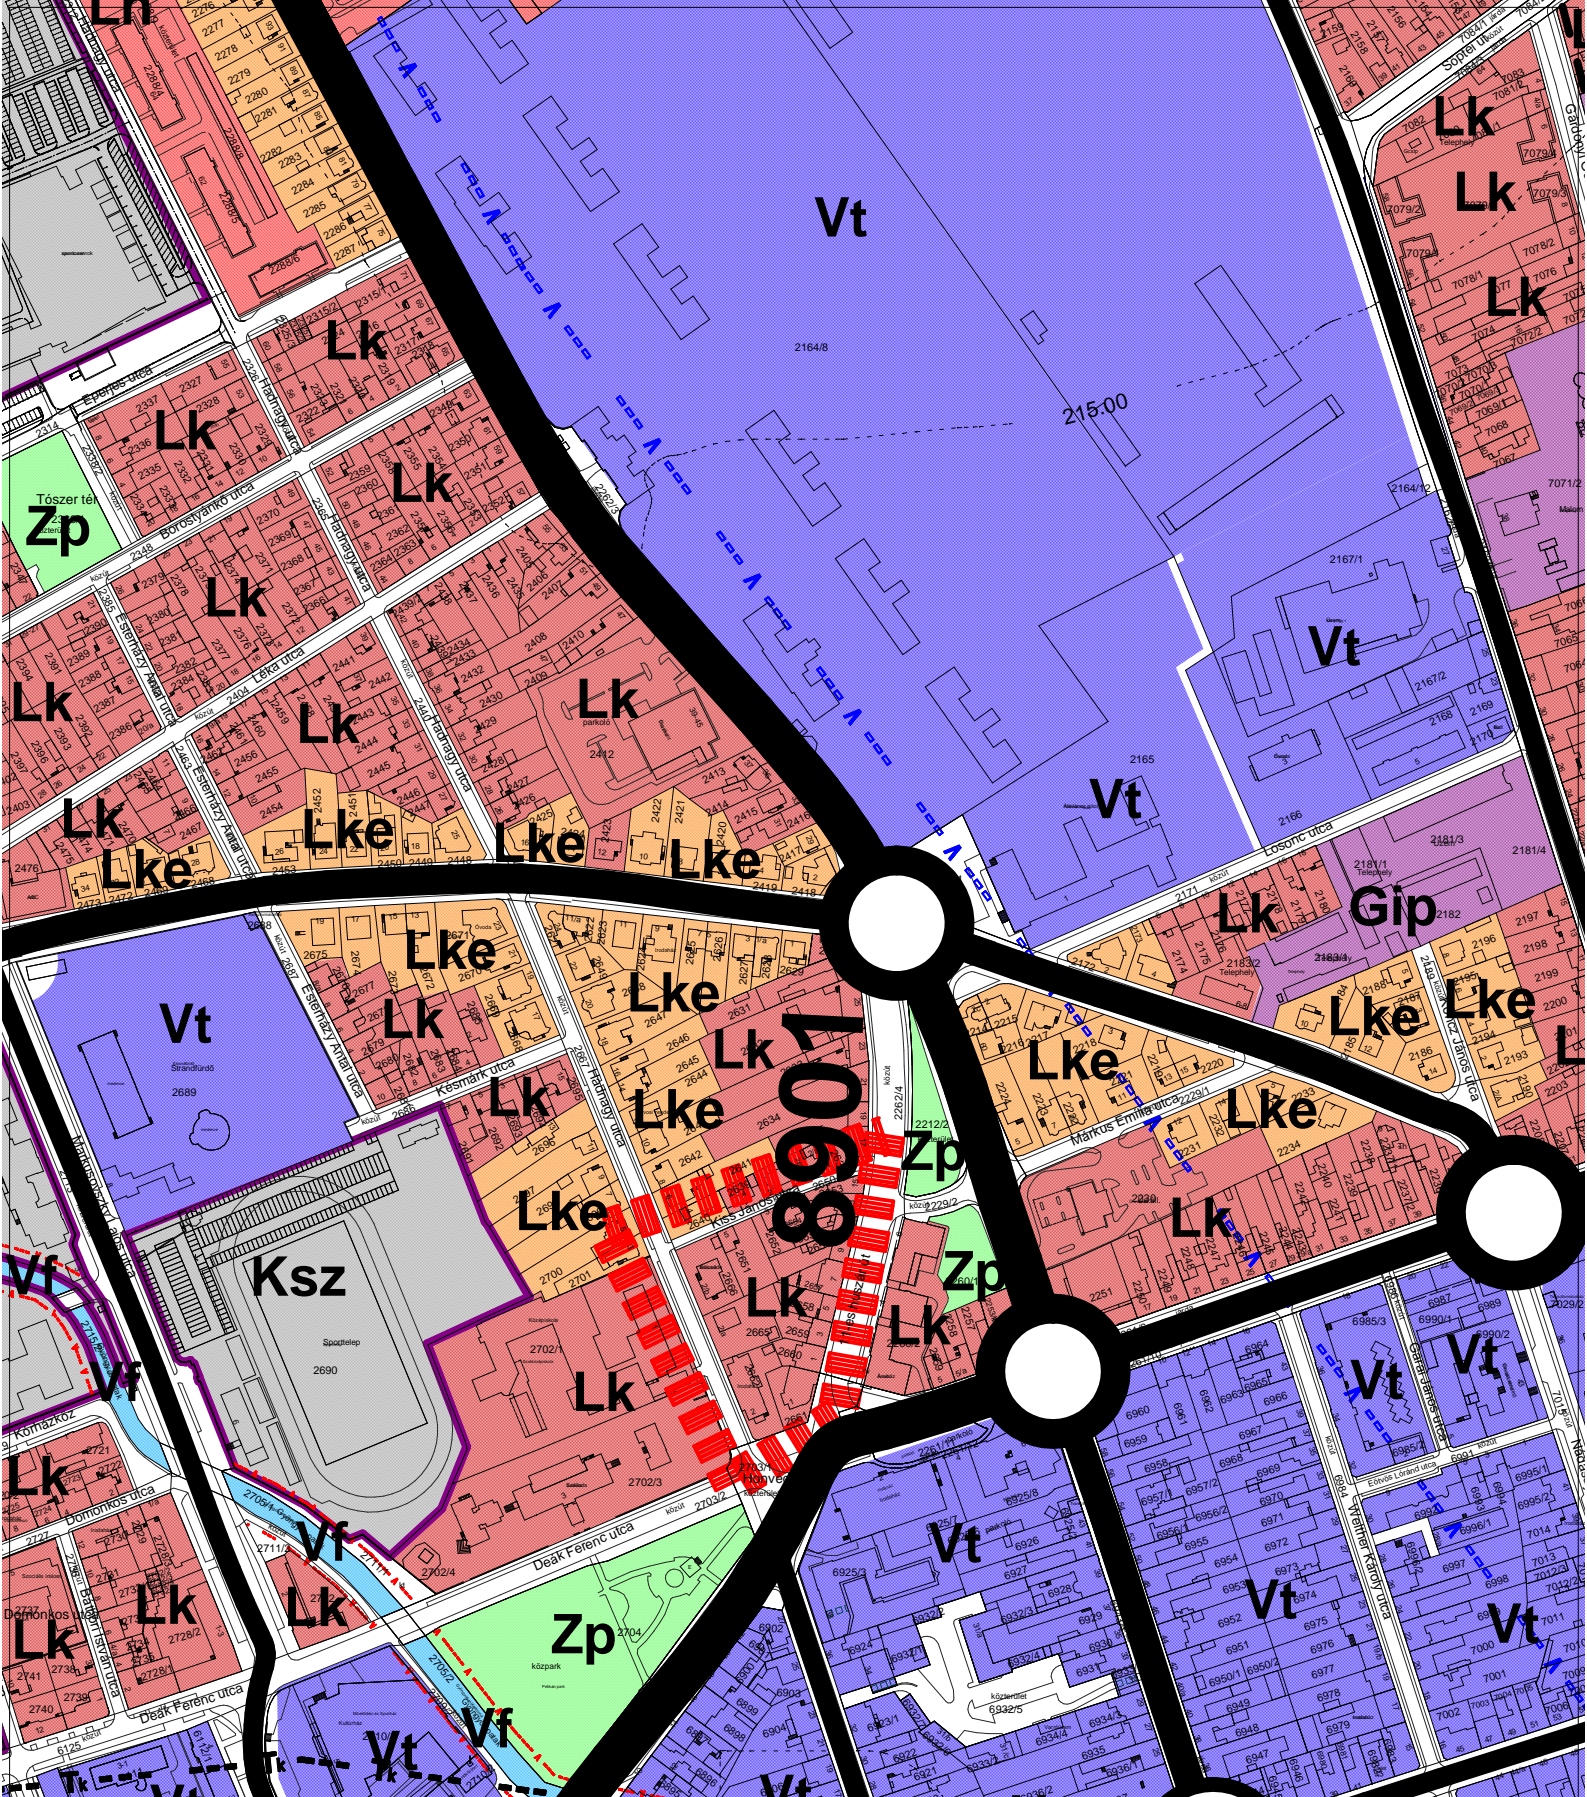

Készült az állami alapadatok felhasználásával.

tervezési terület határa

Beépítésre szánt területek
Településközpont
vegyesterület

Kereskedelmi, szolgáltató
gazdasági terület

Beépítésre nem szánt területek

FELELŐS
TERVEZŐ:  GÉRGYE PÉTER

TT/18 - 0204/2021

MÉRETARÁNY: M 1:4000

SAZÁGI
TERVEZŐ:

MSZ: 006/2016/b. RSZ: TSZ/M-2016/8.

DÁTUM: 2016. AUG

Készült az állami alapadatok felhasználásával.

tervezési terület határa