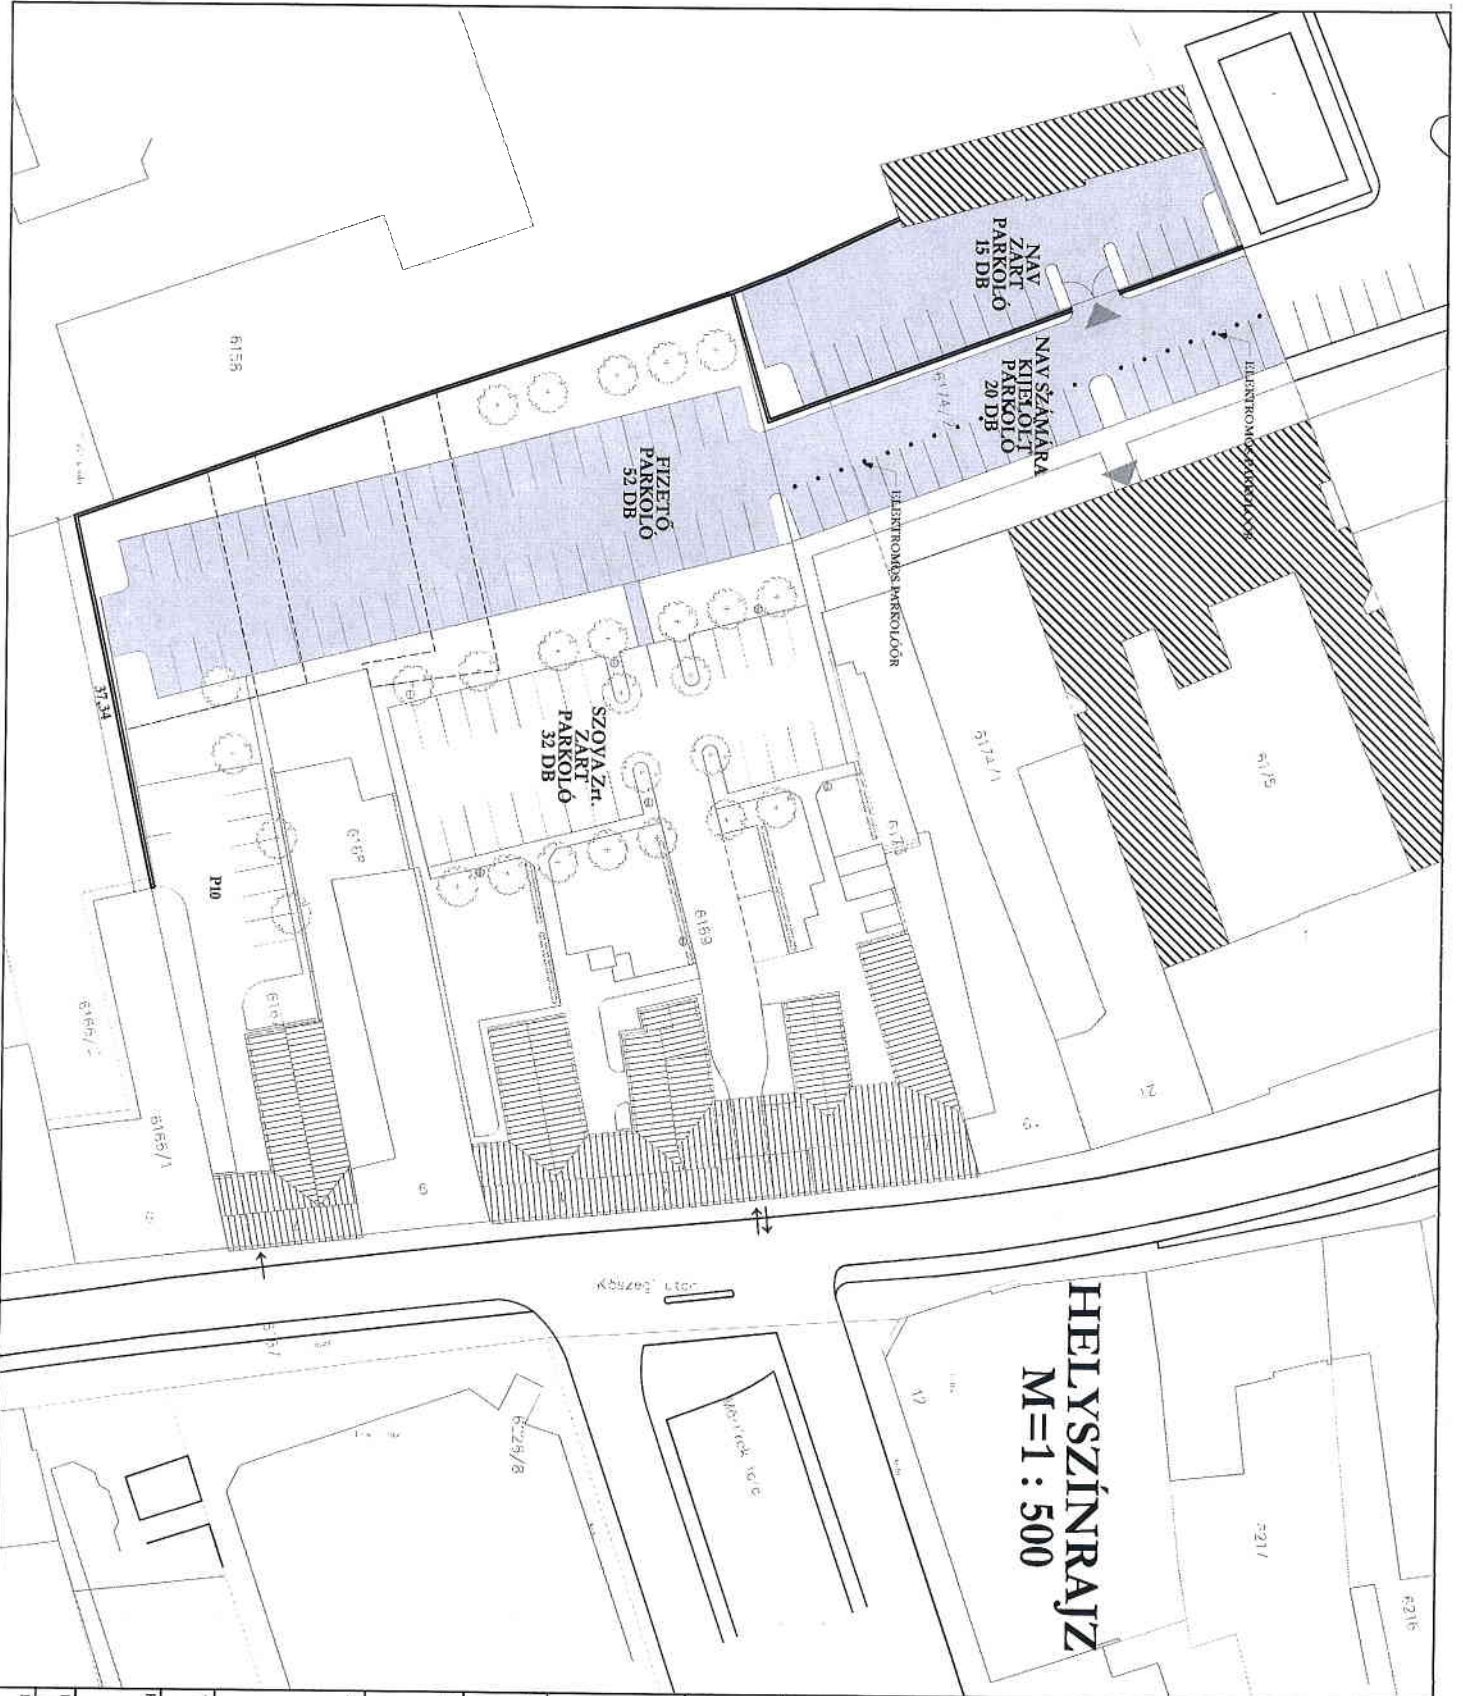

HELYSZÍNRAJZ

M=1 : 500

SZOVA SIKERÉRTÉKELŐ
 Vagyongyszerzési és Vagyongazdálkodási Zrt.
 9100 Sárospatak, Welther Károly Utca 4.

JELMAGYARÁZAT:
 [Hatched Box] MEGLEVŐ PARKOLÓK
 [White Box] ÚJ PARKOLÓK

MUNKÁMEGNEVEZÉS:
 SZOMBATHELY, KŐSZEGI U. TÖMBBELSŐ PARKOLÓ BŐVÍTÉSE

ÉPÍTŐI:
 SZOVA SZOMBATHELYI VAGYONHASZNOSÍTÓ ÉS VÁROSGAZDÁLKODÁSI Zrt.

SZOMBATHELY, WELTHER KÁROLY UTCA 4.

TERVFAJLAIK:
 MŰSZAKI MELLÉKLET

FAJZ MEGNEVEZÉSE:
 Átvezeti helyszínről NAV számára kijelölt parkolók feltüntetésével

MÉRÉTAJÁNY: FAJZMÉRLET: FAJZSZÁM:
 M = 1:500 A / 3 E-1

DÁTUM: 2014. január 22.