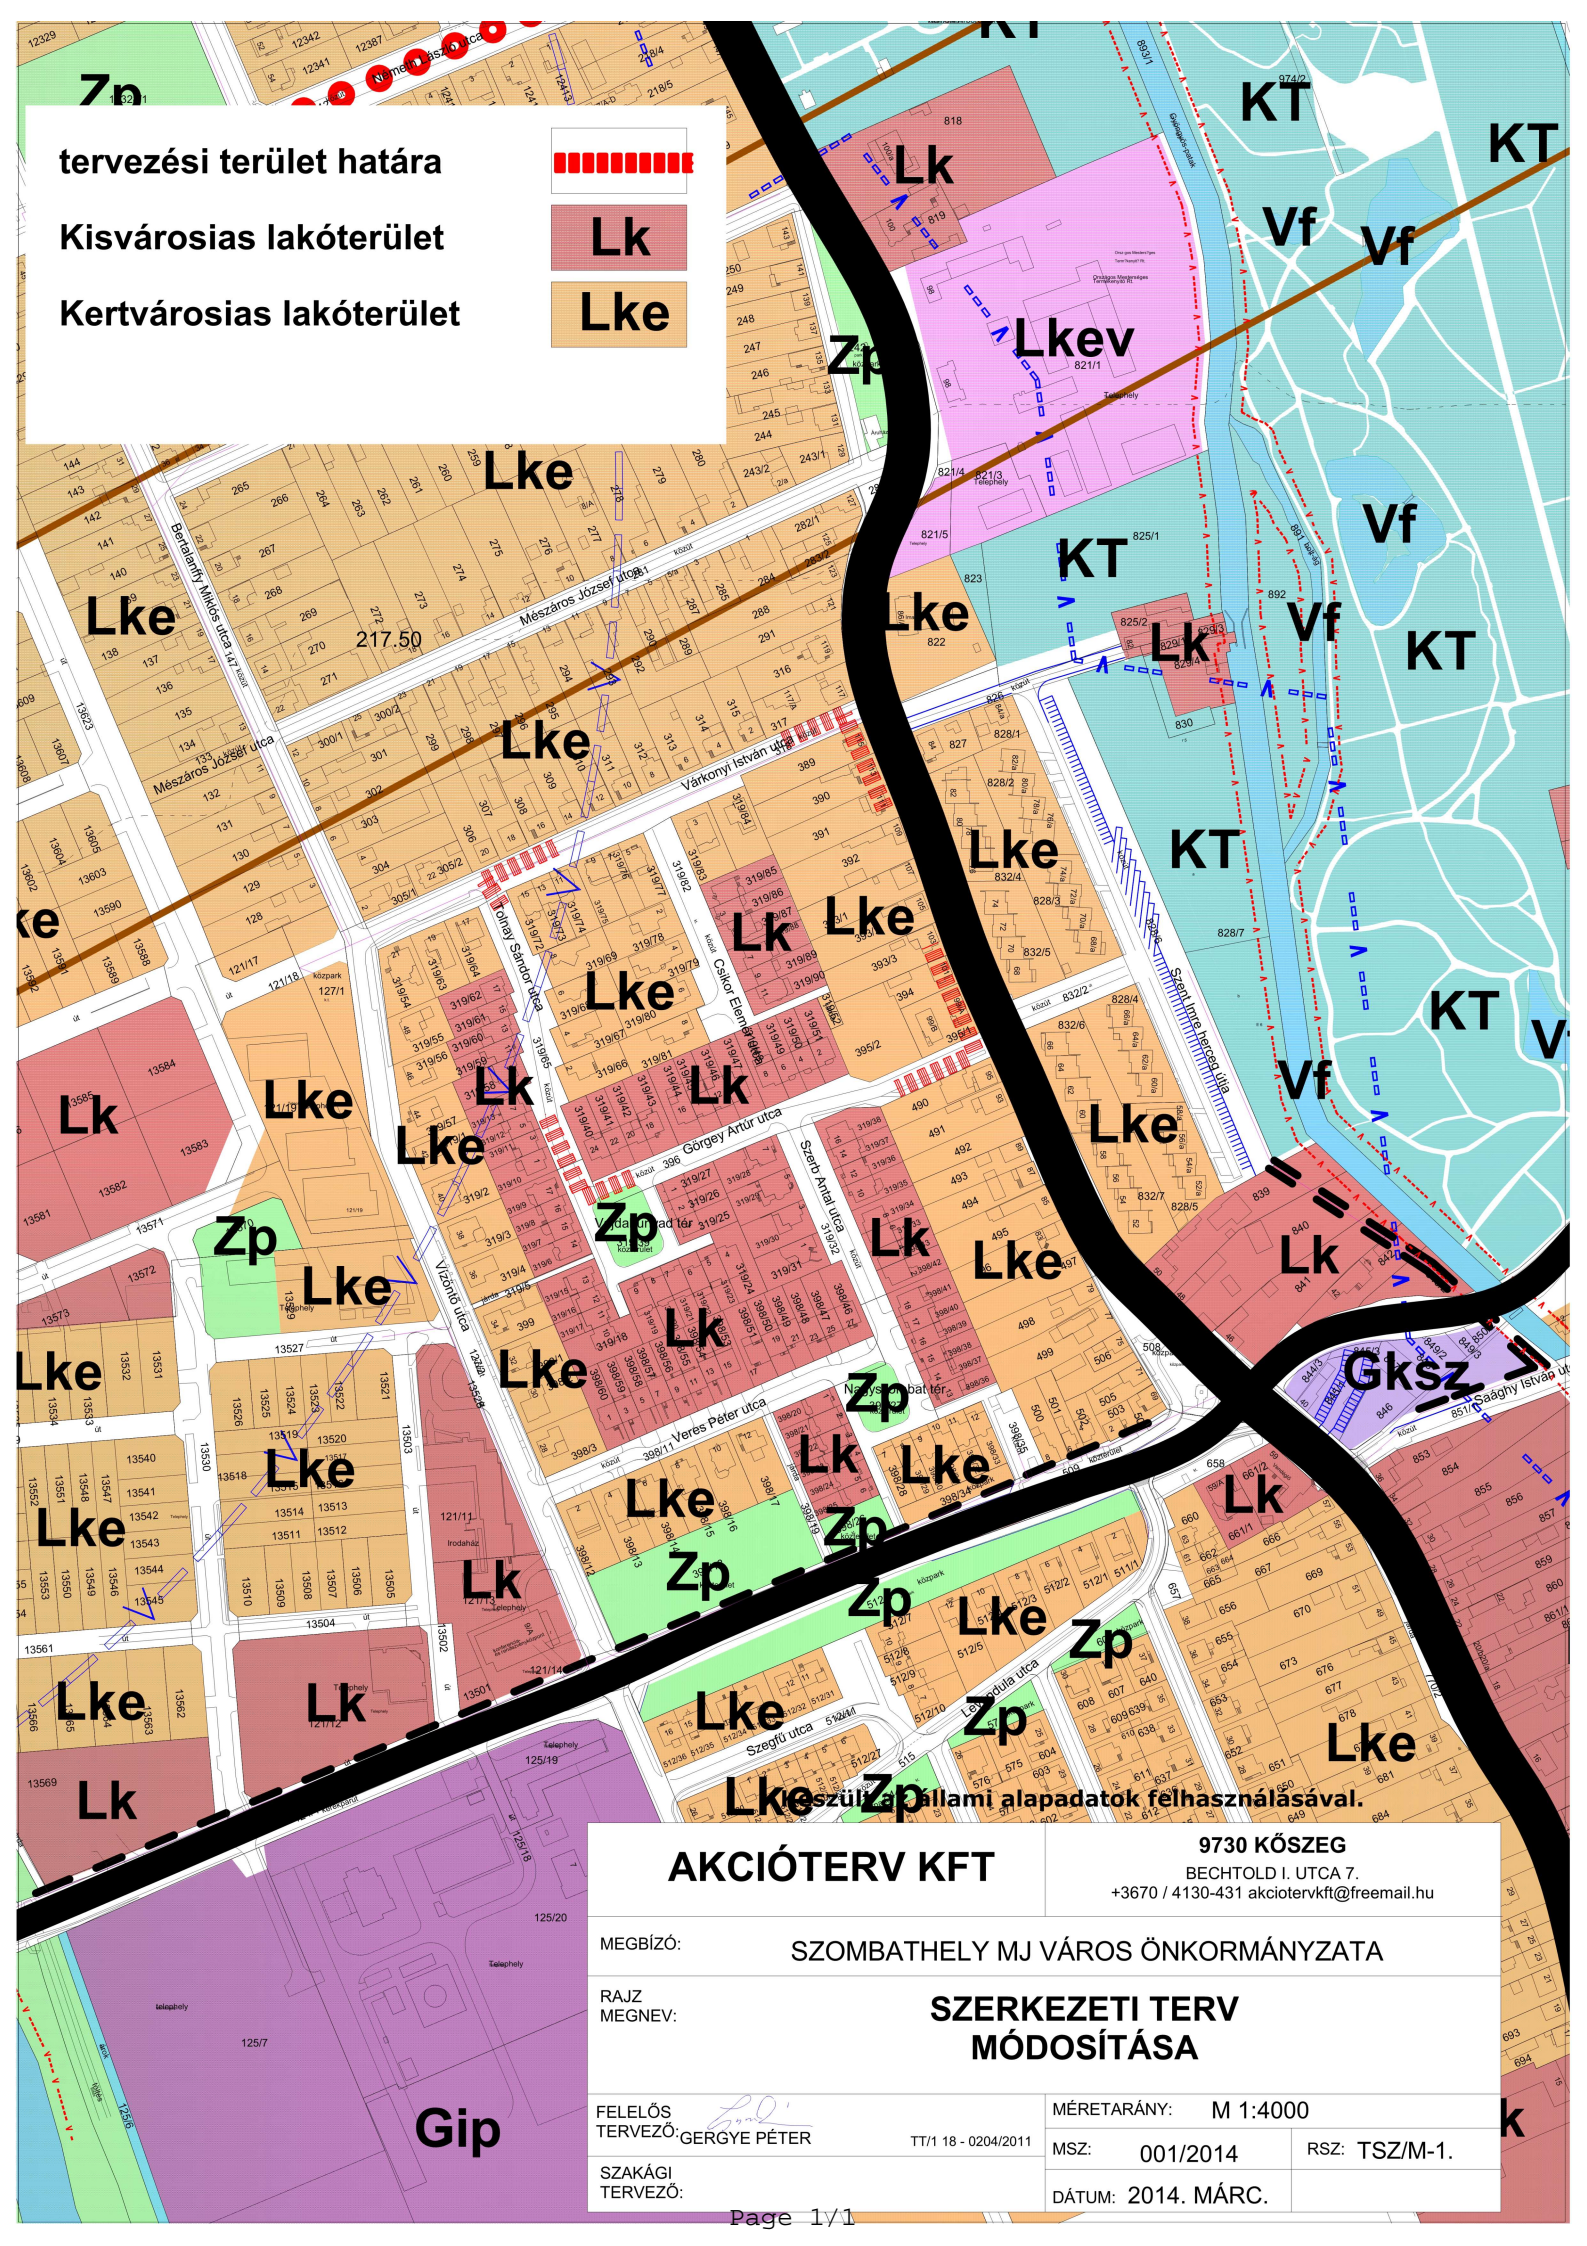

tervezési terület határa

Kisvárosias lakóterület

Kertvárosias lakóterület

## SZERKEZETI TERV MÓDOSÍTÁSA

FELELŐS

TERVEZŐ: GERGYE PÉTER

TT/1 18 - 0204/2011

MÉRETARÁNY: M 1:4000

MSZ: 001/2014

RSZ: TSZ/M-1.

SAKÁGI