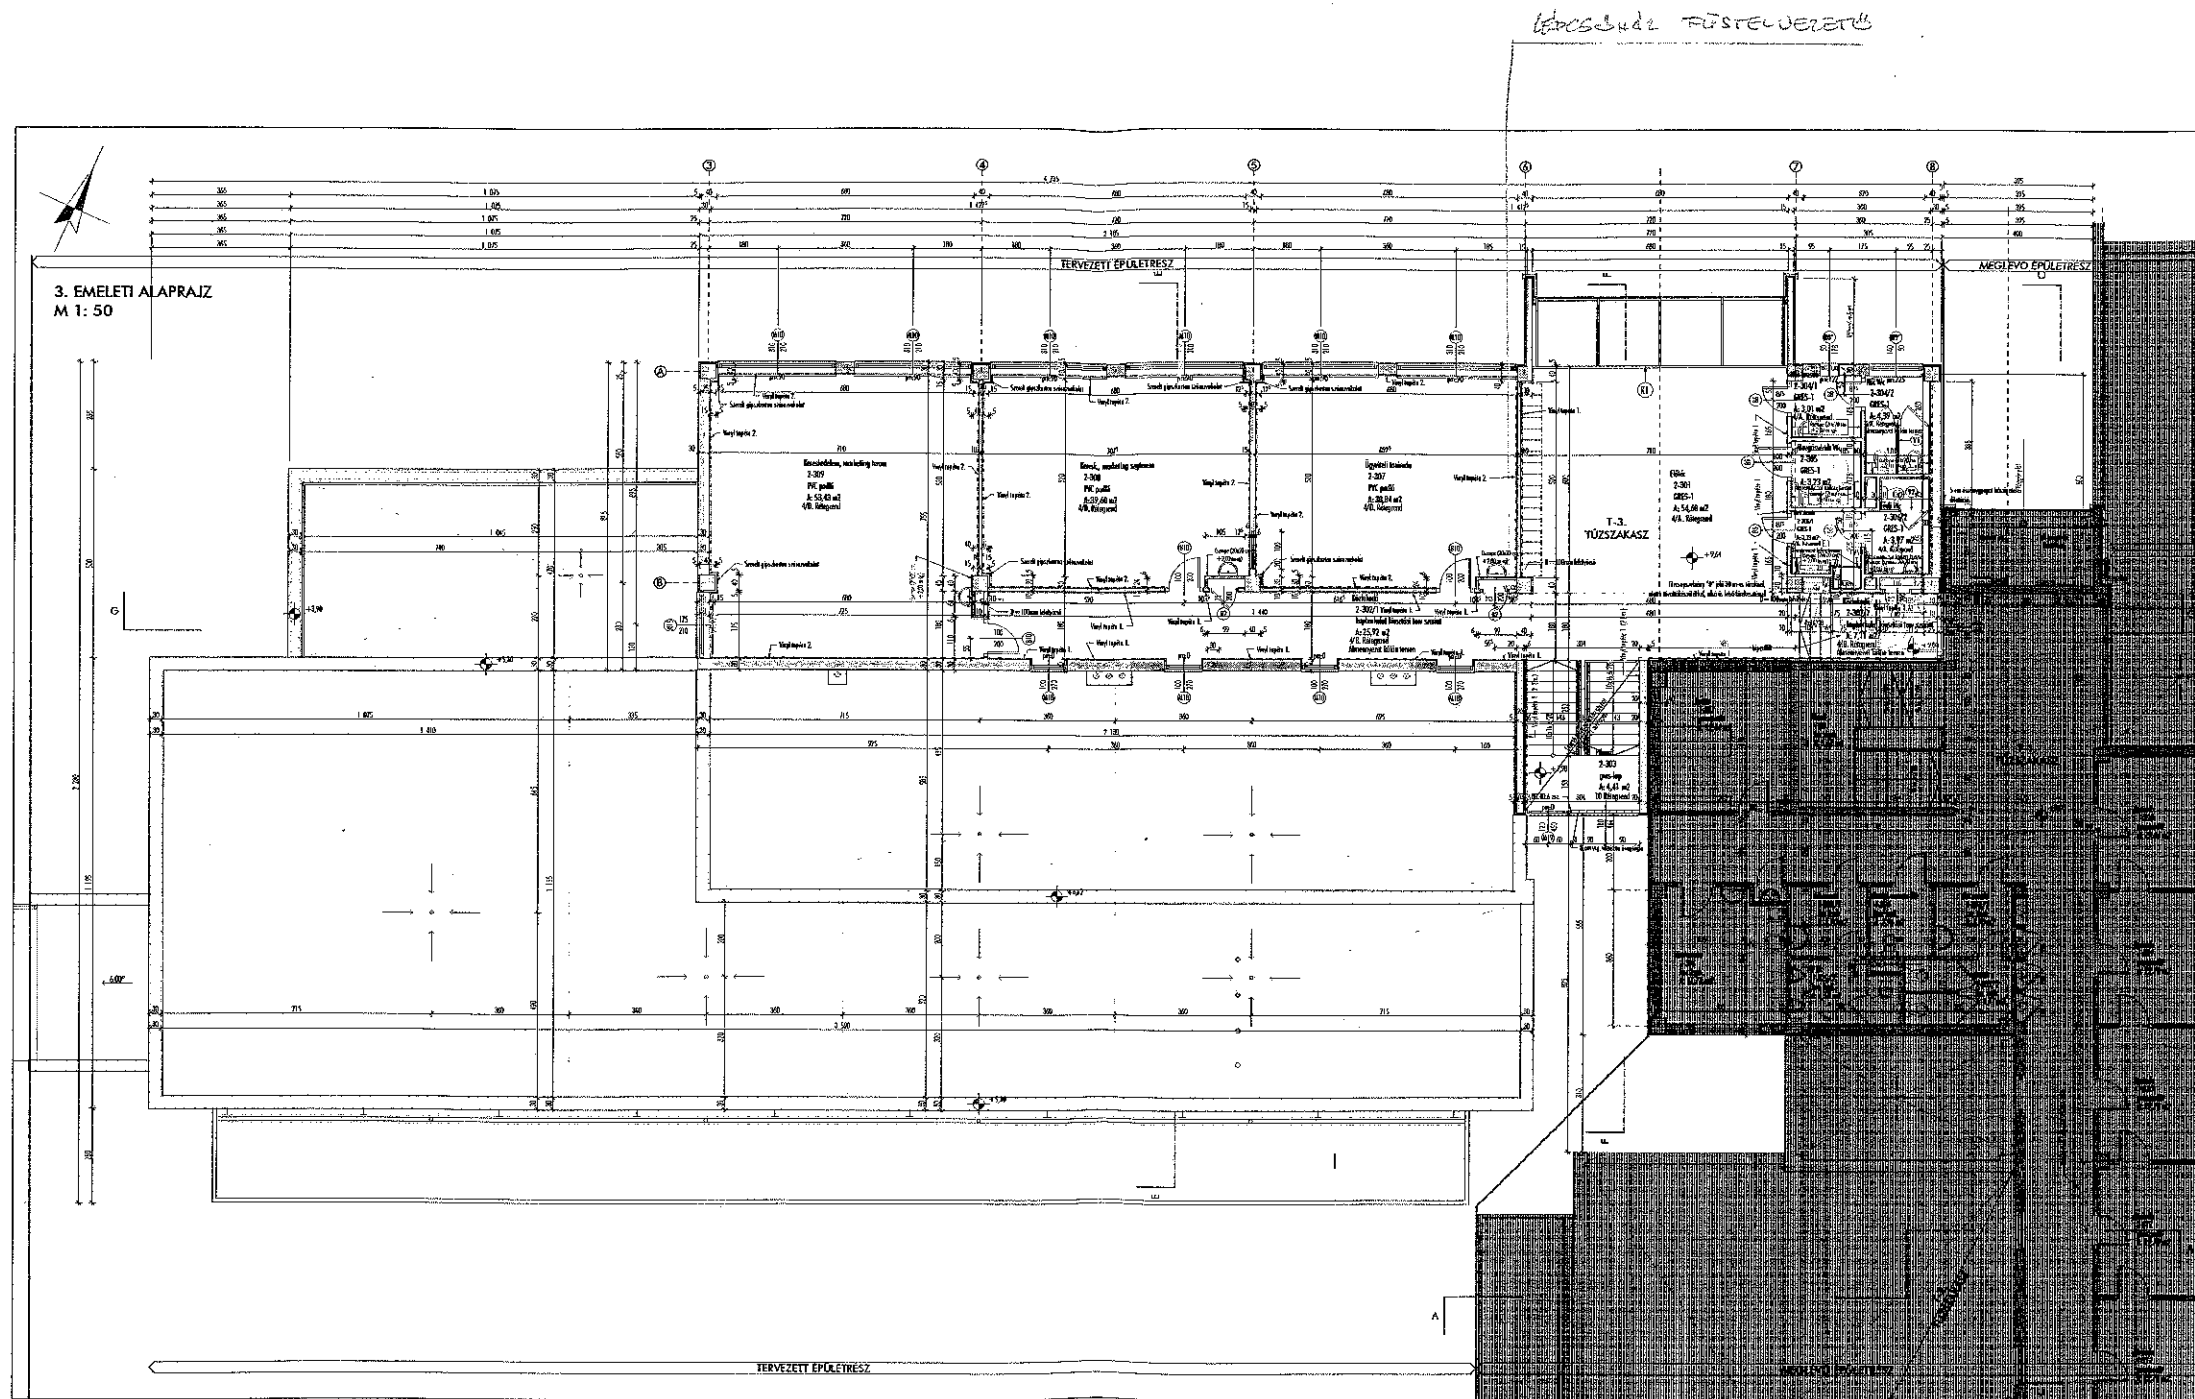

FÖLDSZINTI ALAPRAJZ
M 1: 50

GAZDALKALU TÁRSULÓ

FÖLDSZINT

1:200

3. EMELET

1:200