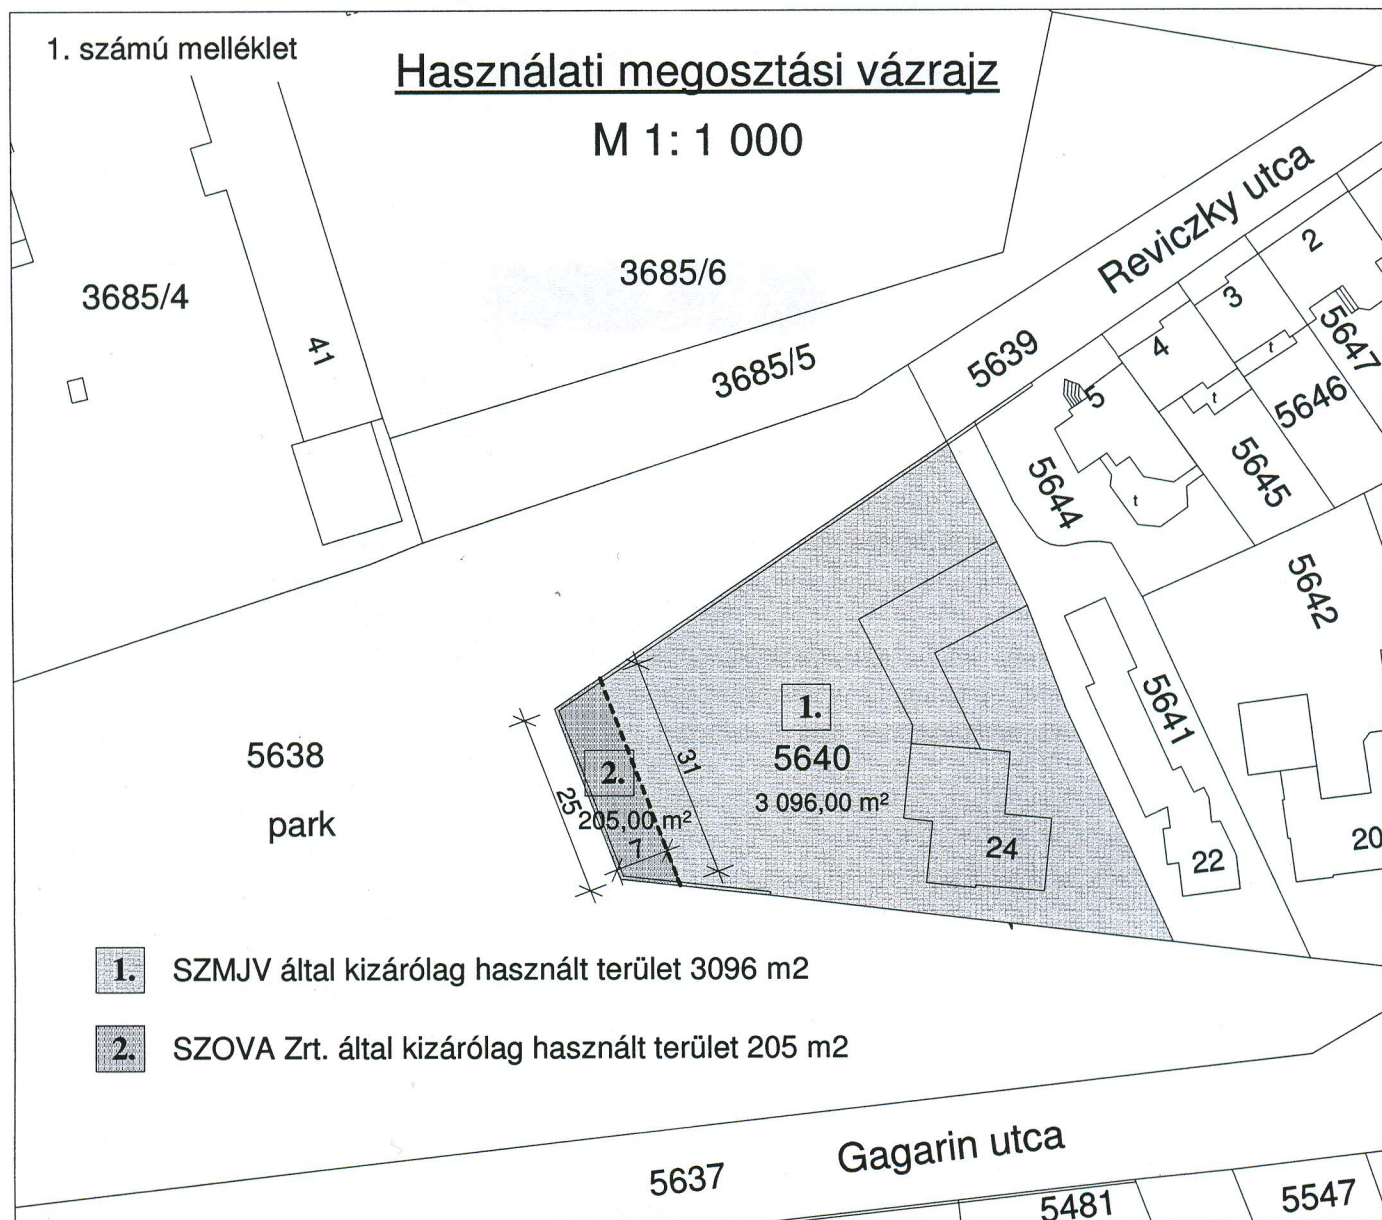

1. számú melléklet

Használati megosztási vázrajz

M 1: 1 000

- 1. SZMJV által kizárólag használt terület 3096 m²
- 2. SZOVA Zrt. által kizárólag használt terület 205 m²

Szombathely, 2010. november „....”

Dr. Puskás Tivadar
polgármester
Szombathely Megyei Jogú Város
Önkormányzata
Tulajdonos