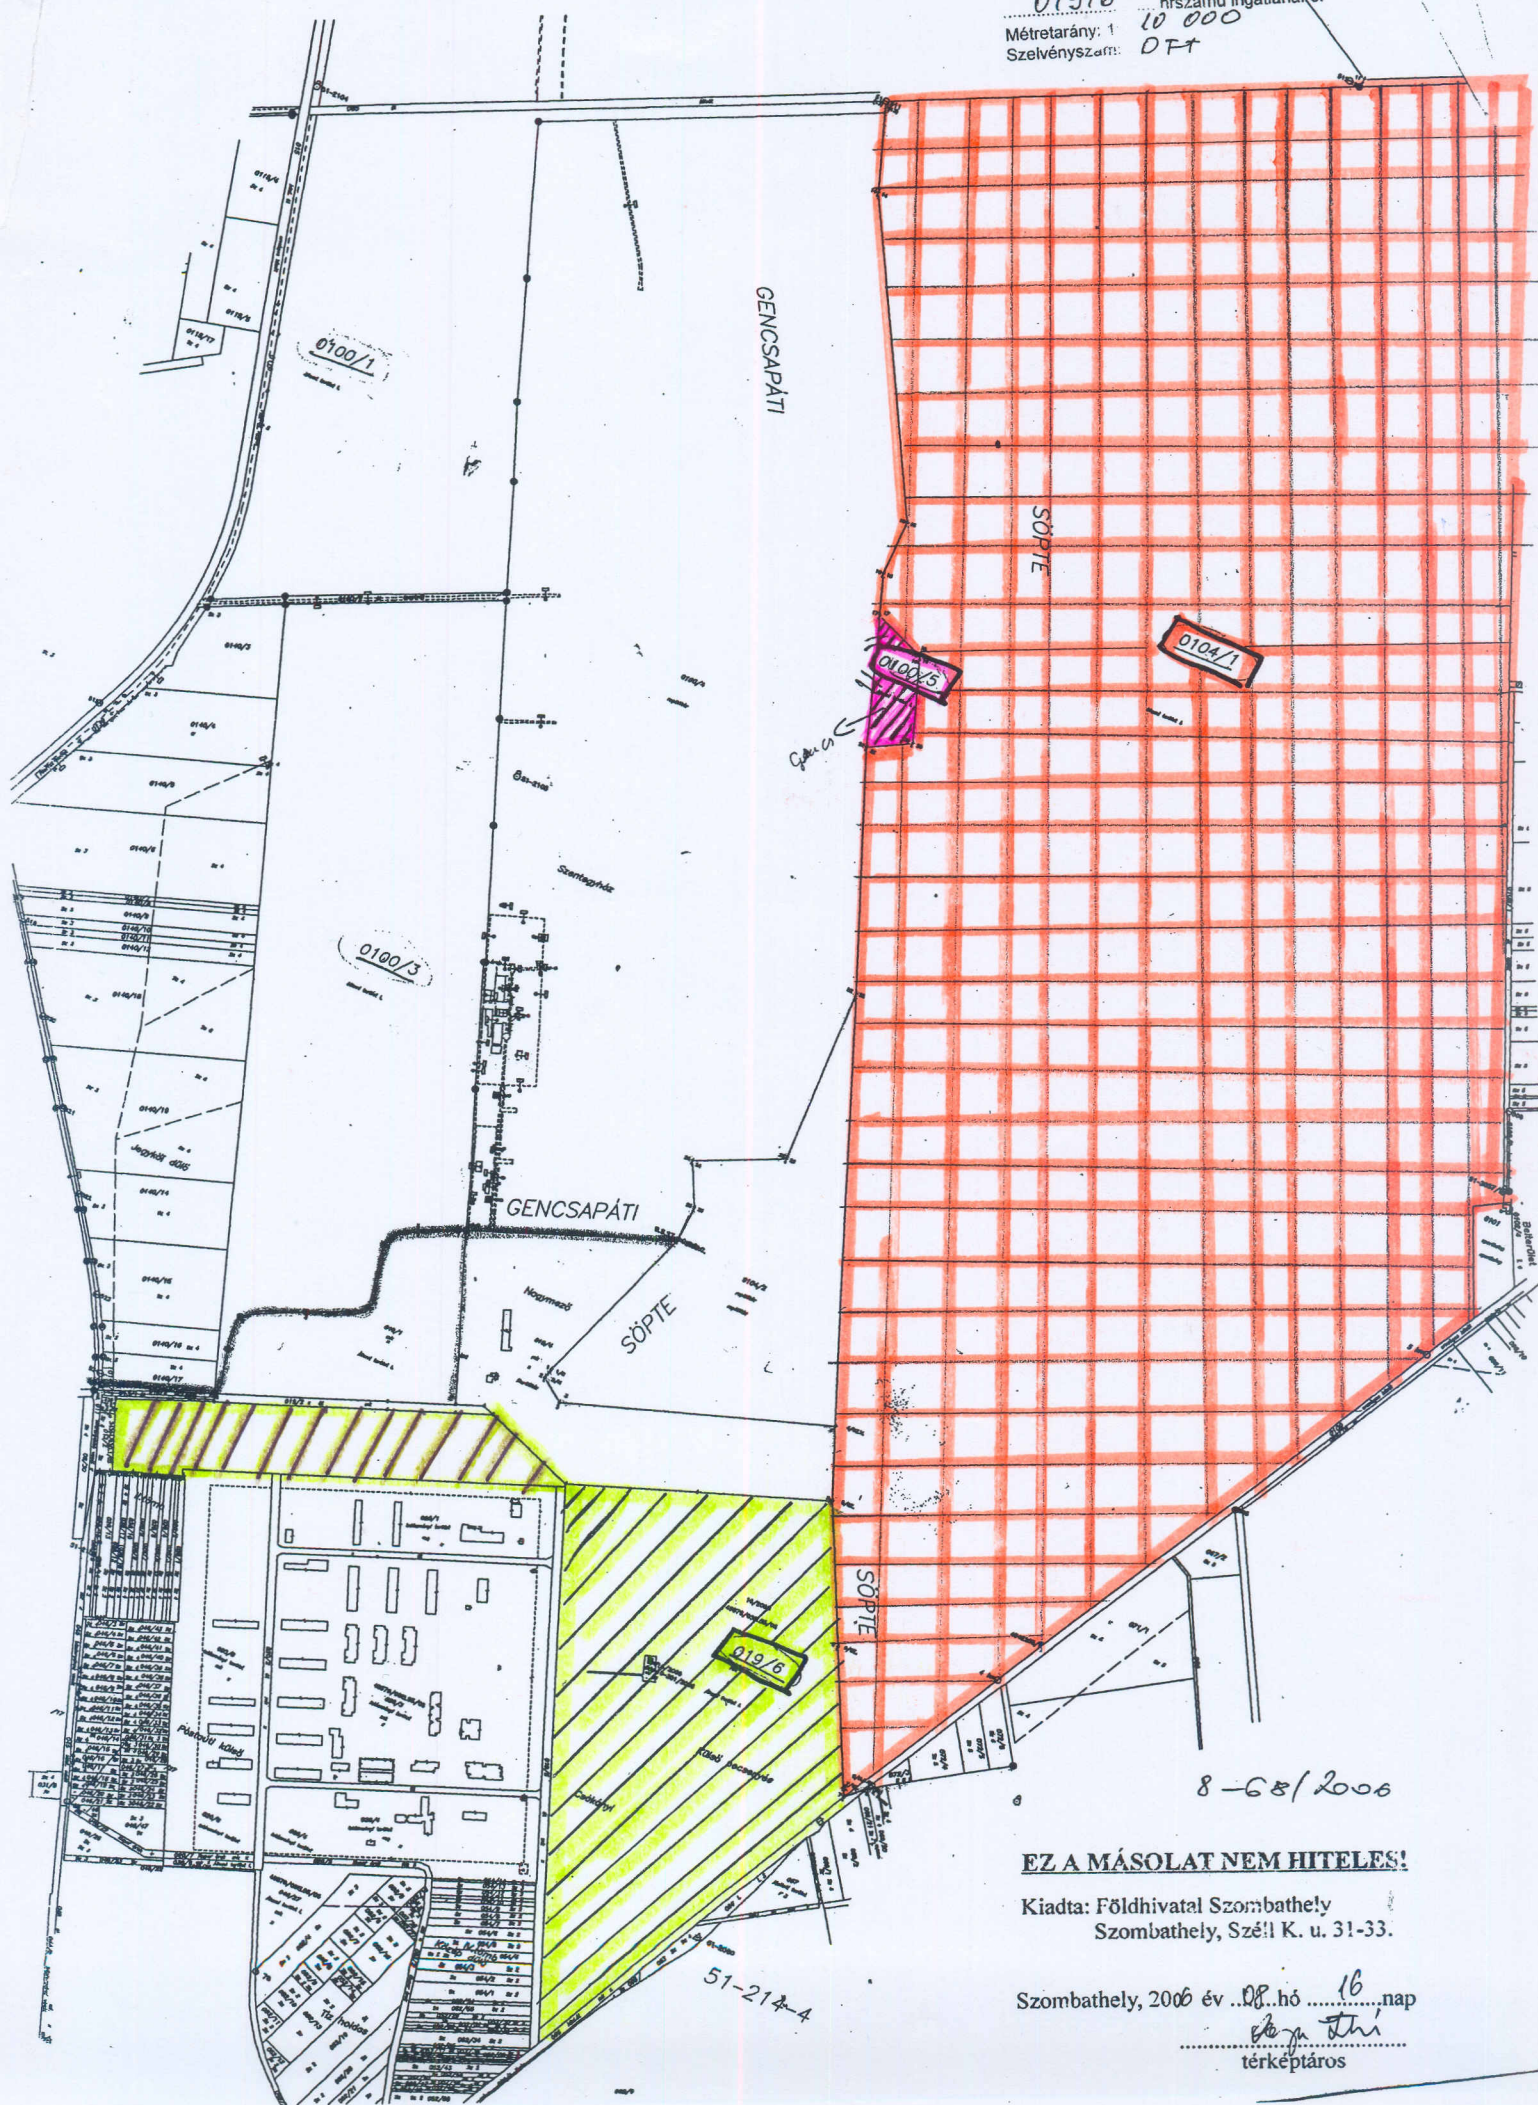

TERKEPMÁSOLAT  
Szombathely város, község  
01916 hrszámú ingatlanairól  
Méretarány: 1:10 000  
Szelvényzár: DFT

8-65/2006

**EZ A MÁSOLOT NEM HITELES!**

Kiadta: Földhivatal Szombathely  
Szombathely, Széll K. u. 31-33.

Szombathely, 2006 év ...08...hó ...16...nap

*Sz. Th.*  
terképtáros

51-214-4