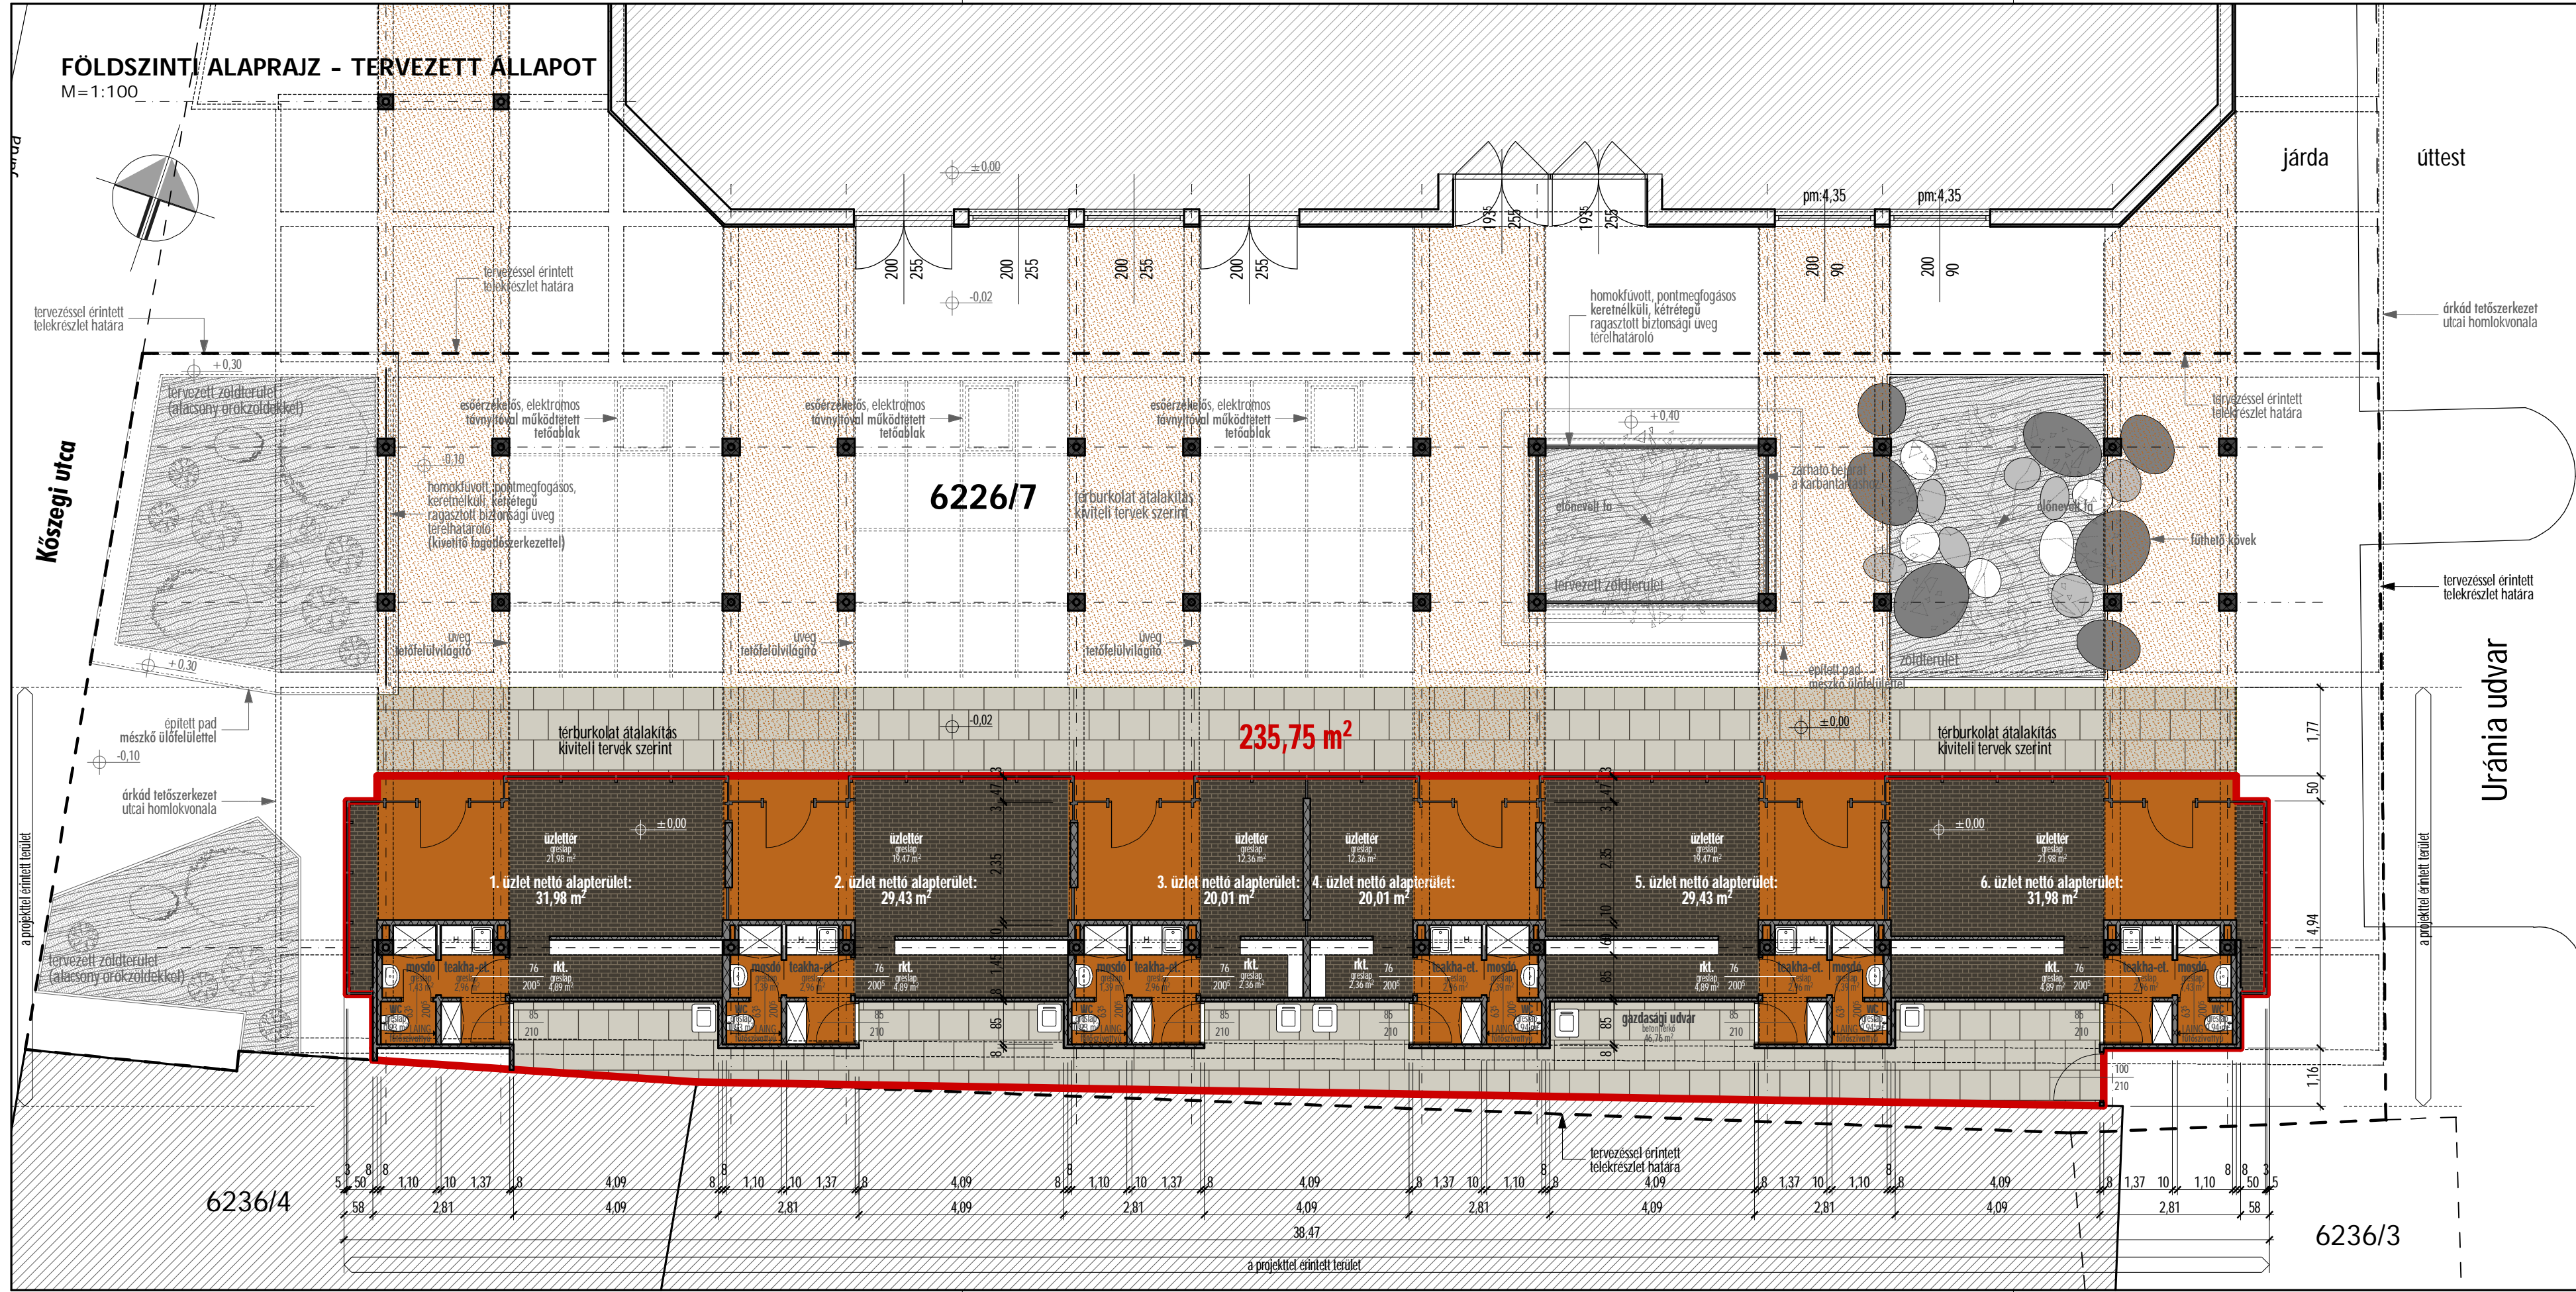

**FÖLDSZINTI ALAPRAJZ - TERVEZETT ÁLLAPOT**

M=1:100

**SAVARIA ART MOZI  
ÁRKÁD ÜZLETEK  
ÁTALAKÍTÁSA**

9700 SZOMBATHELY,  
MÁRTYROK TERE 1.  
HRSZ.: 6226/7

- RAJZSZÁM: **ENG-É-06**
- DOKUMENTÁCIÓ: **ÉPÍTÉSI ENGEDÉLYEZÉSI TERV**
- RAJZ: **FÖLDSZINTI ALAPRAJZ  
TERVEZETT ÁLLAPOT**
- LÉPTÉK: **M = 1:100**
- DÁTUM: **2009. APRILIS 15.**
- ÉPÍTETŐ: **SZOVA VAGYONHASZNOSÍTÓ  
ÉS VÁROSGAZDÁLKODÁSI ZRT.**  
9700 Szombathely, Welther K. u. 4.
- FELELŐS TERVEZŐ: