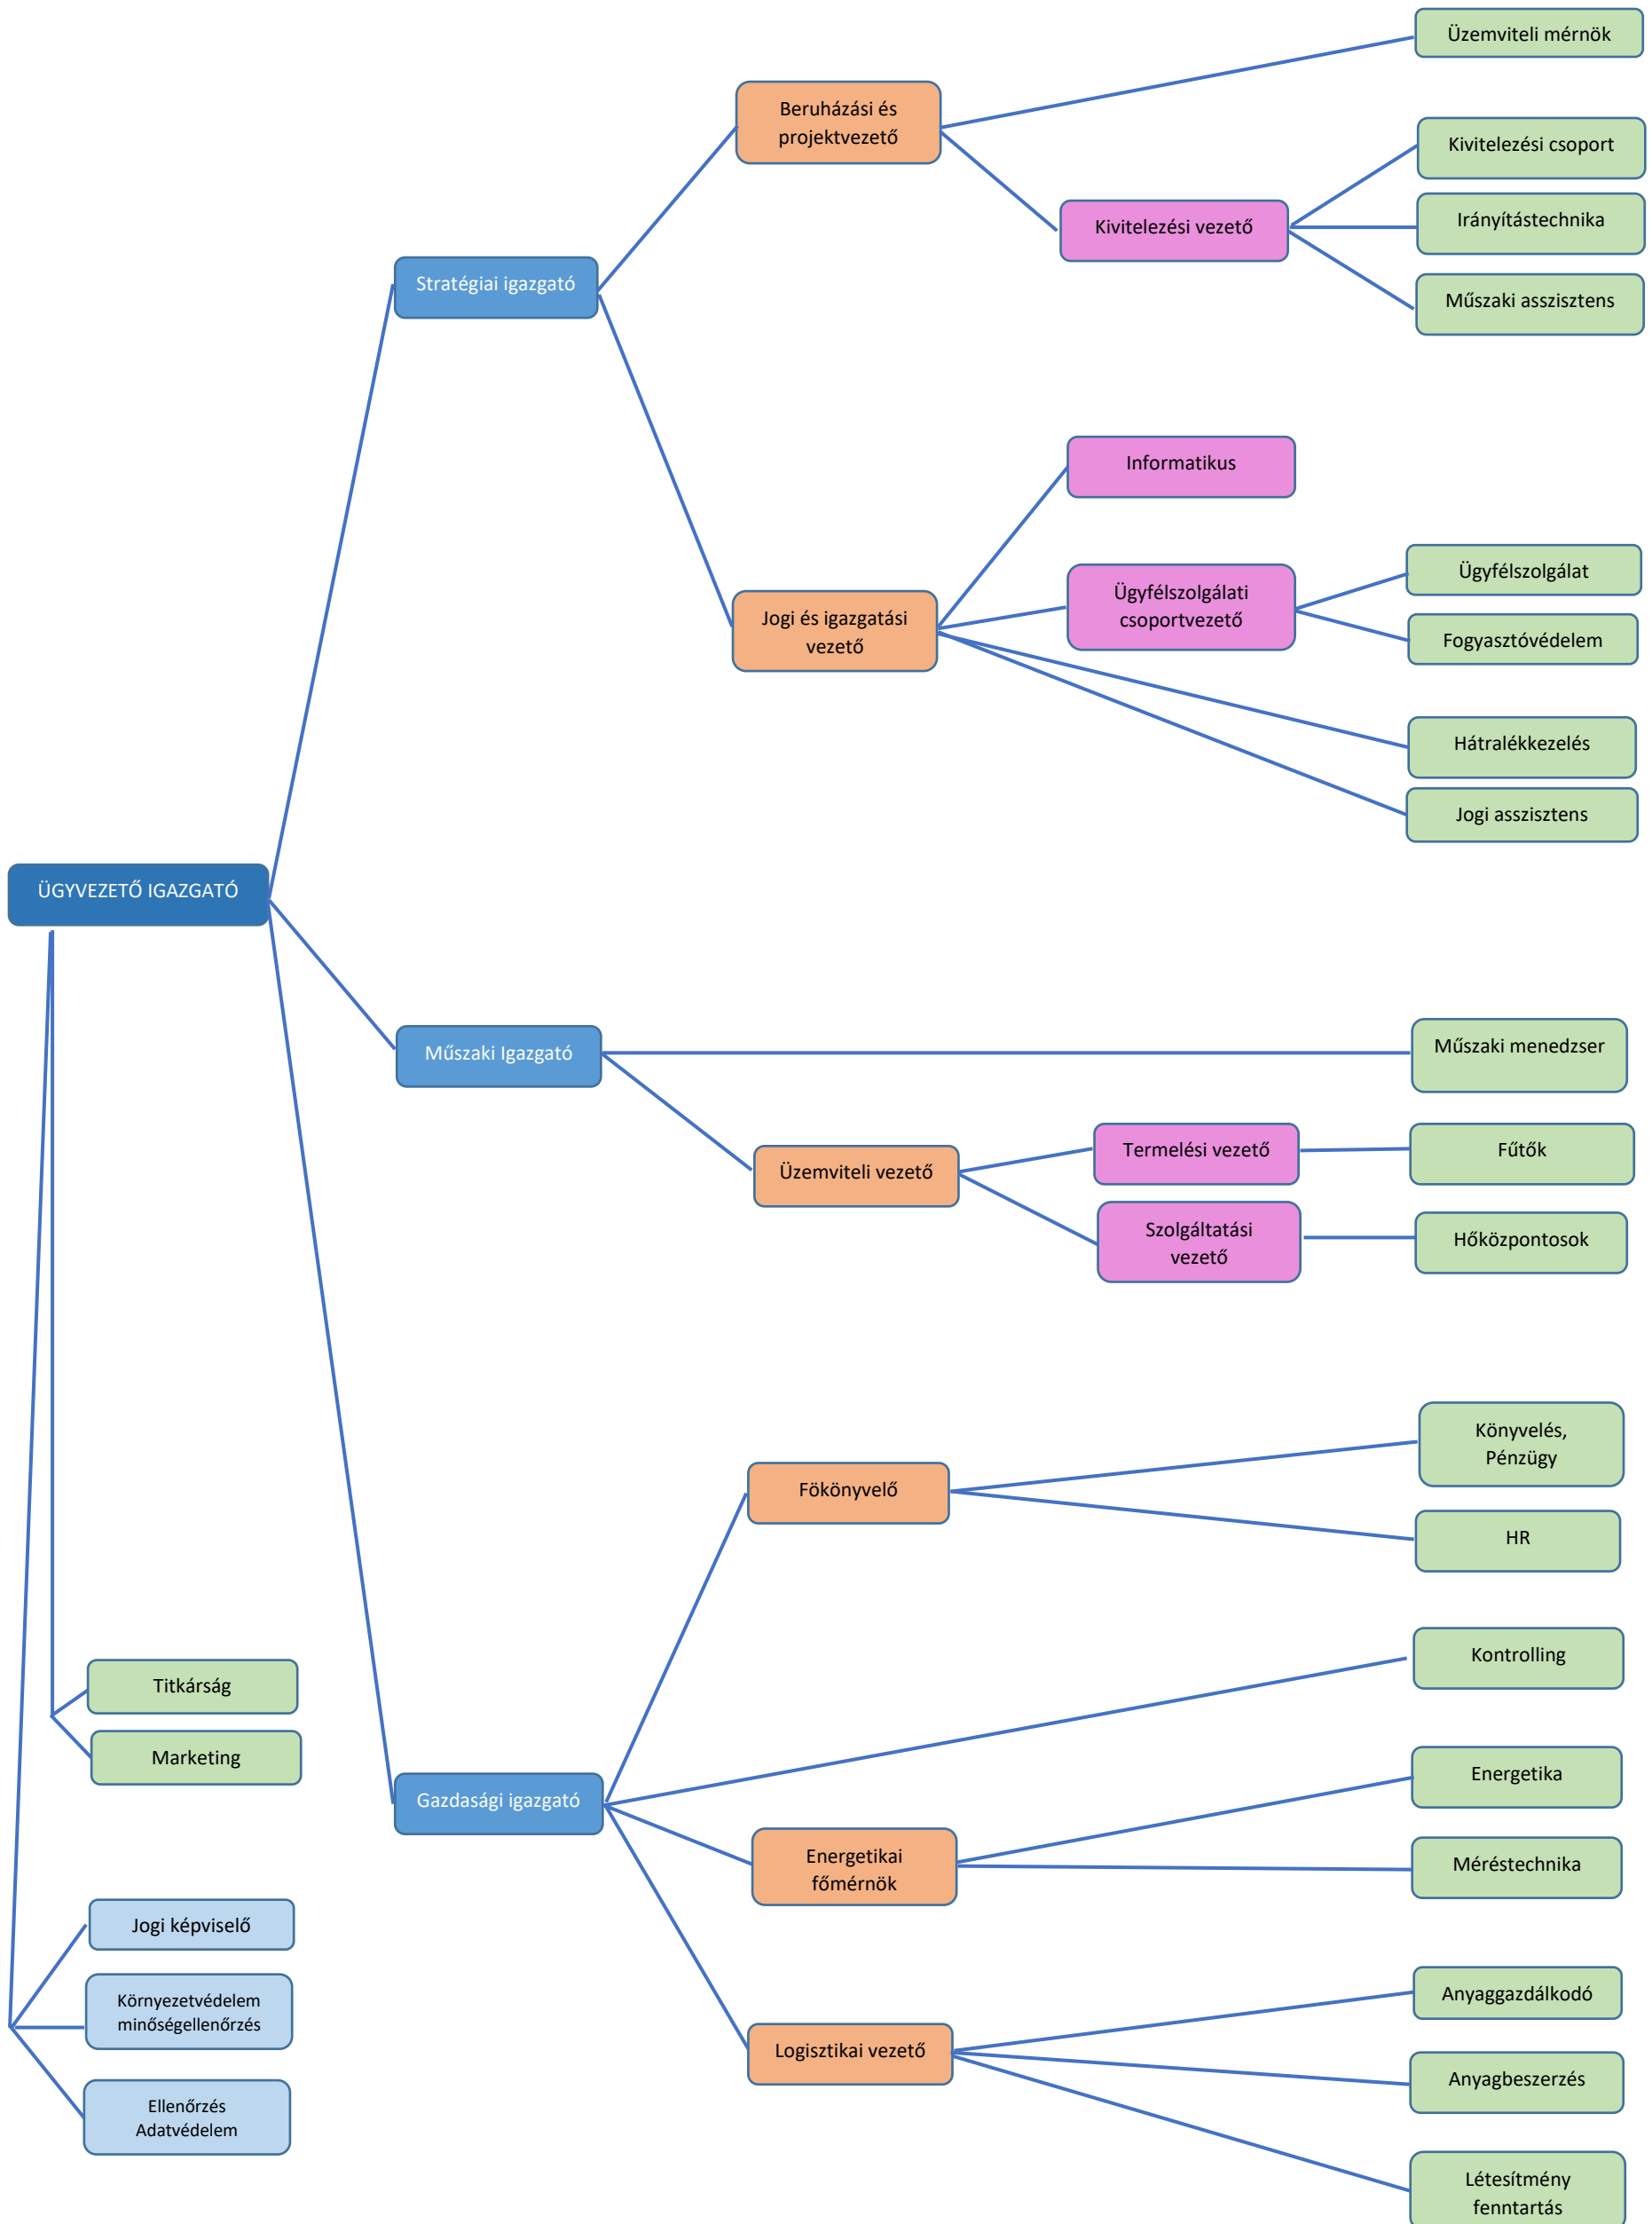

SZOMBATHELYI TÁVHŐSZOLGÁLTATÓ KFT. SZERVEZETI DIAGRAM

TERVEZET 2025. JANUÁR 1-TŐL

Jelölések: