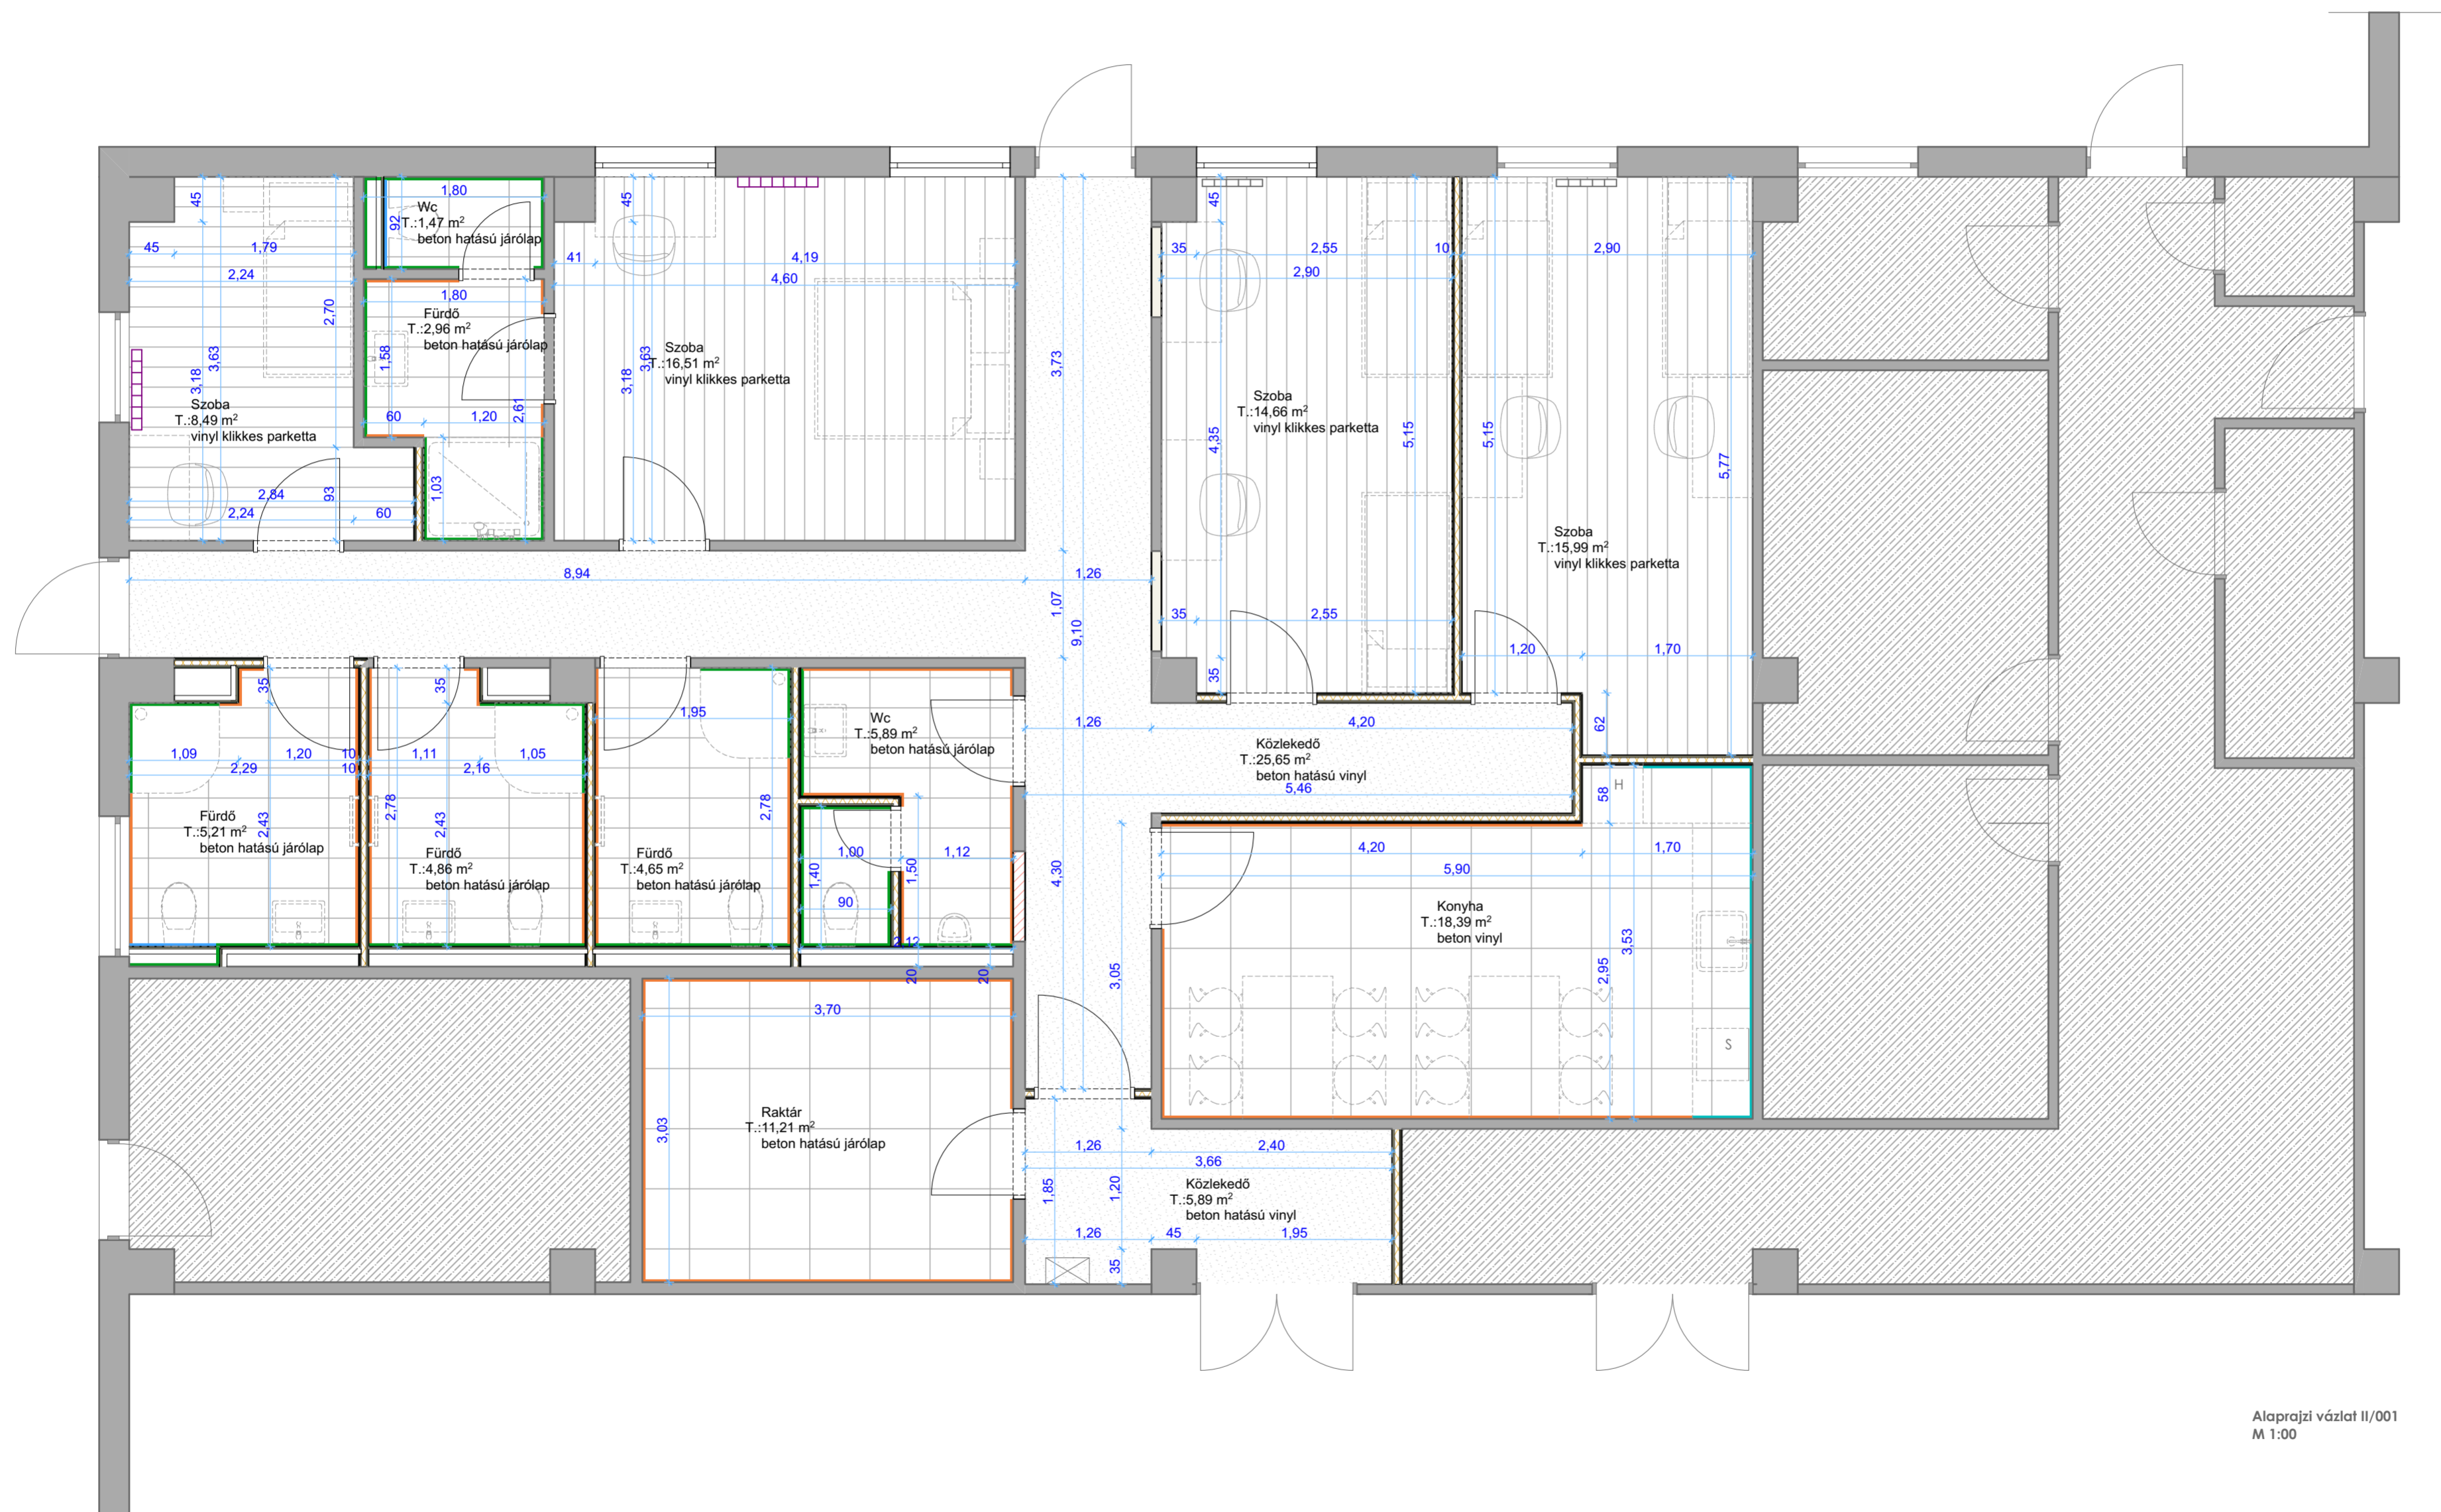

Alaprajzi vázlat II/001
M 1:00

JELMAGYARÁZAT

-  mennyezeti csillár/lámpa
-  fali kiállás világításhoz
-  álmennyezetbe süllyesztett spot
-  mennyezeti kerek led panel
-  páraelszívó kiállás
-  led bútor világítás

Általános használatú helyiségekben
normál gk. burkolat,
Fürdőkben impregnált gk. burkolat
beépítése

Alaprajzi vázlat II/001
M 1:00

JELMAGYARÁZAT

-  mennyezeti csillár/lámpa
-  fali kiállítás világításhoz
-  álmennyezetbe süllyesztett spot
-  mennyezeti kerek led panel
-  páraelszívó kiállítás
-  led bútor világítás

-  csillárkapcsoló jele
-  kapcsolt világítási kör száma
-  Villanykapcsoló jelölése
-  általános elhelyezési magasság 115cm
-  amennyiben eltér, rajzon jelölve
-  dugalj darabszáma
-  Dugalj jelölés
-  általános elhelyezési magasság 35cm
-  amennyiben eltér, a rajzon jelölve

Általános használatú helyiségek

Alaprajzi vázlat II/001
M 1:00

JELMAGYARÁZAT

10 cm magas lábazat a padlóburkolat anyagával megegyező anyagból

csempeburkolat ajtómagasságig

Alaprajzi vázlat II/001
M 1:00