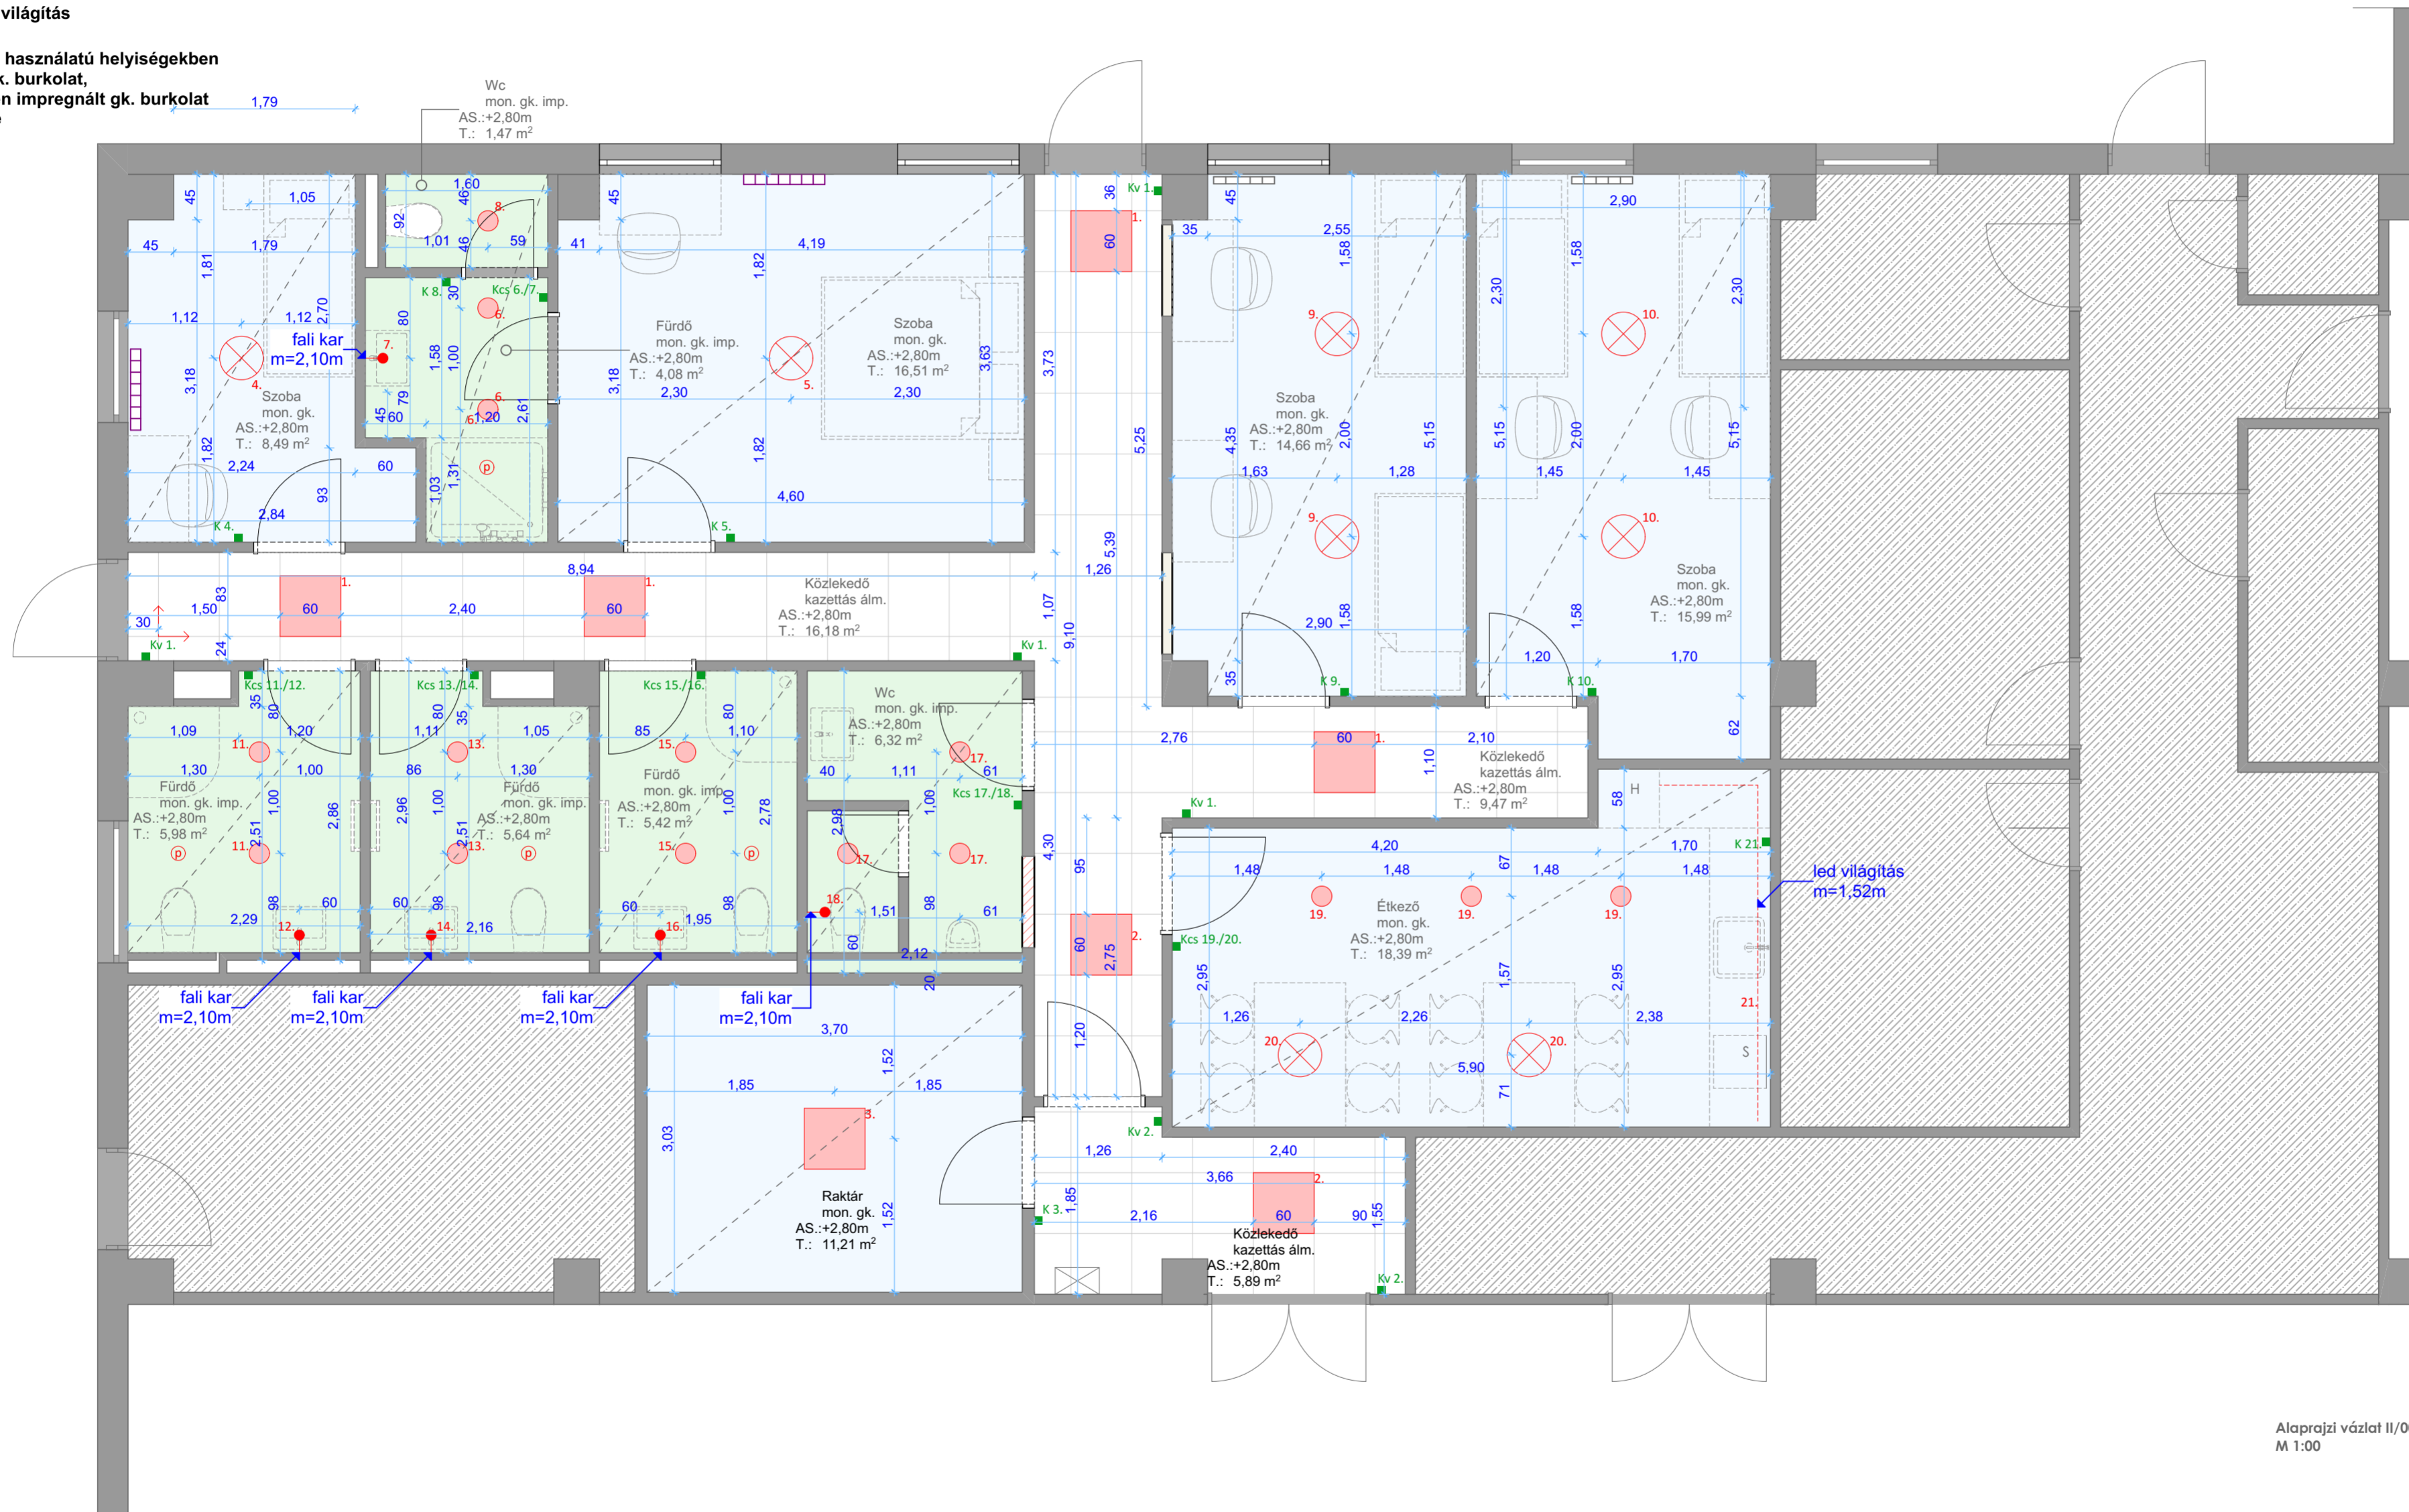

JELMAGYARÁZAT

- mennyezeti csillár/lámpa
- fali kiállás világításhoz
- álmennyezetbe süllyesztett spot
- mennyezeti kerek led panel
- páraelszívó kiállás
- led bútor világítás

- csillárkapcsoló jele
  kapcsolt világítási kör száma
- Villanykapcsoló jelölése
  általános elhelyezési magasság 115cm
  amennyiben eltér, rajzon jelölve
- dugalj darabszáma
- Dugalj jelölés
  általános elhelyezési magasság 35cm
  amennyiben eltér, a rajzon jelölve

Általános használatú helyiségekben
normál gk. burkolat,
Fürdőkben impregnált gk. burkolat
beépítése

Alaprajzi vázlat II/001
M 1:00