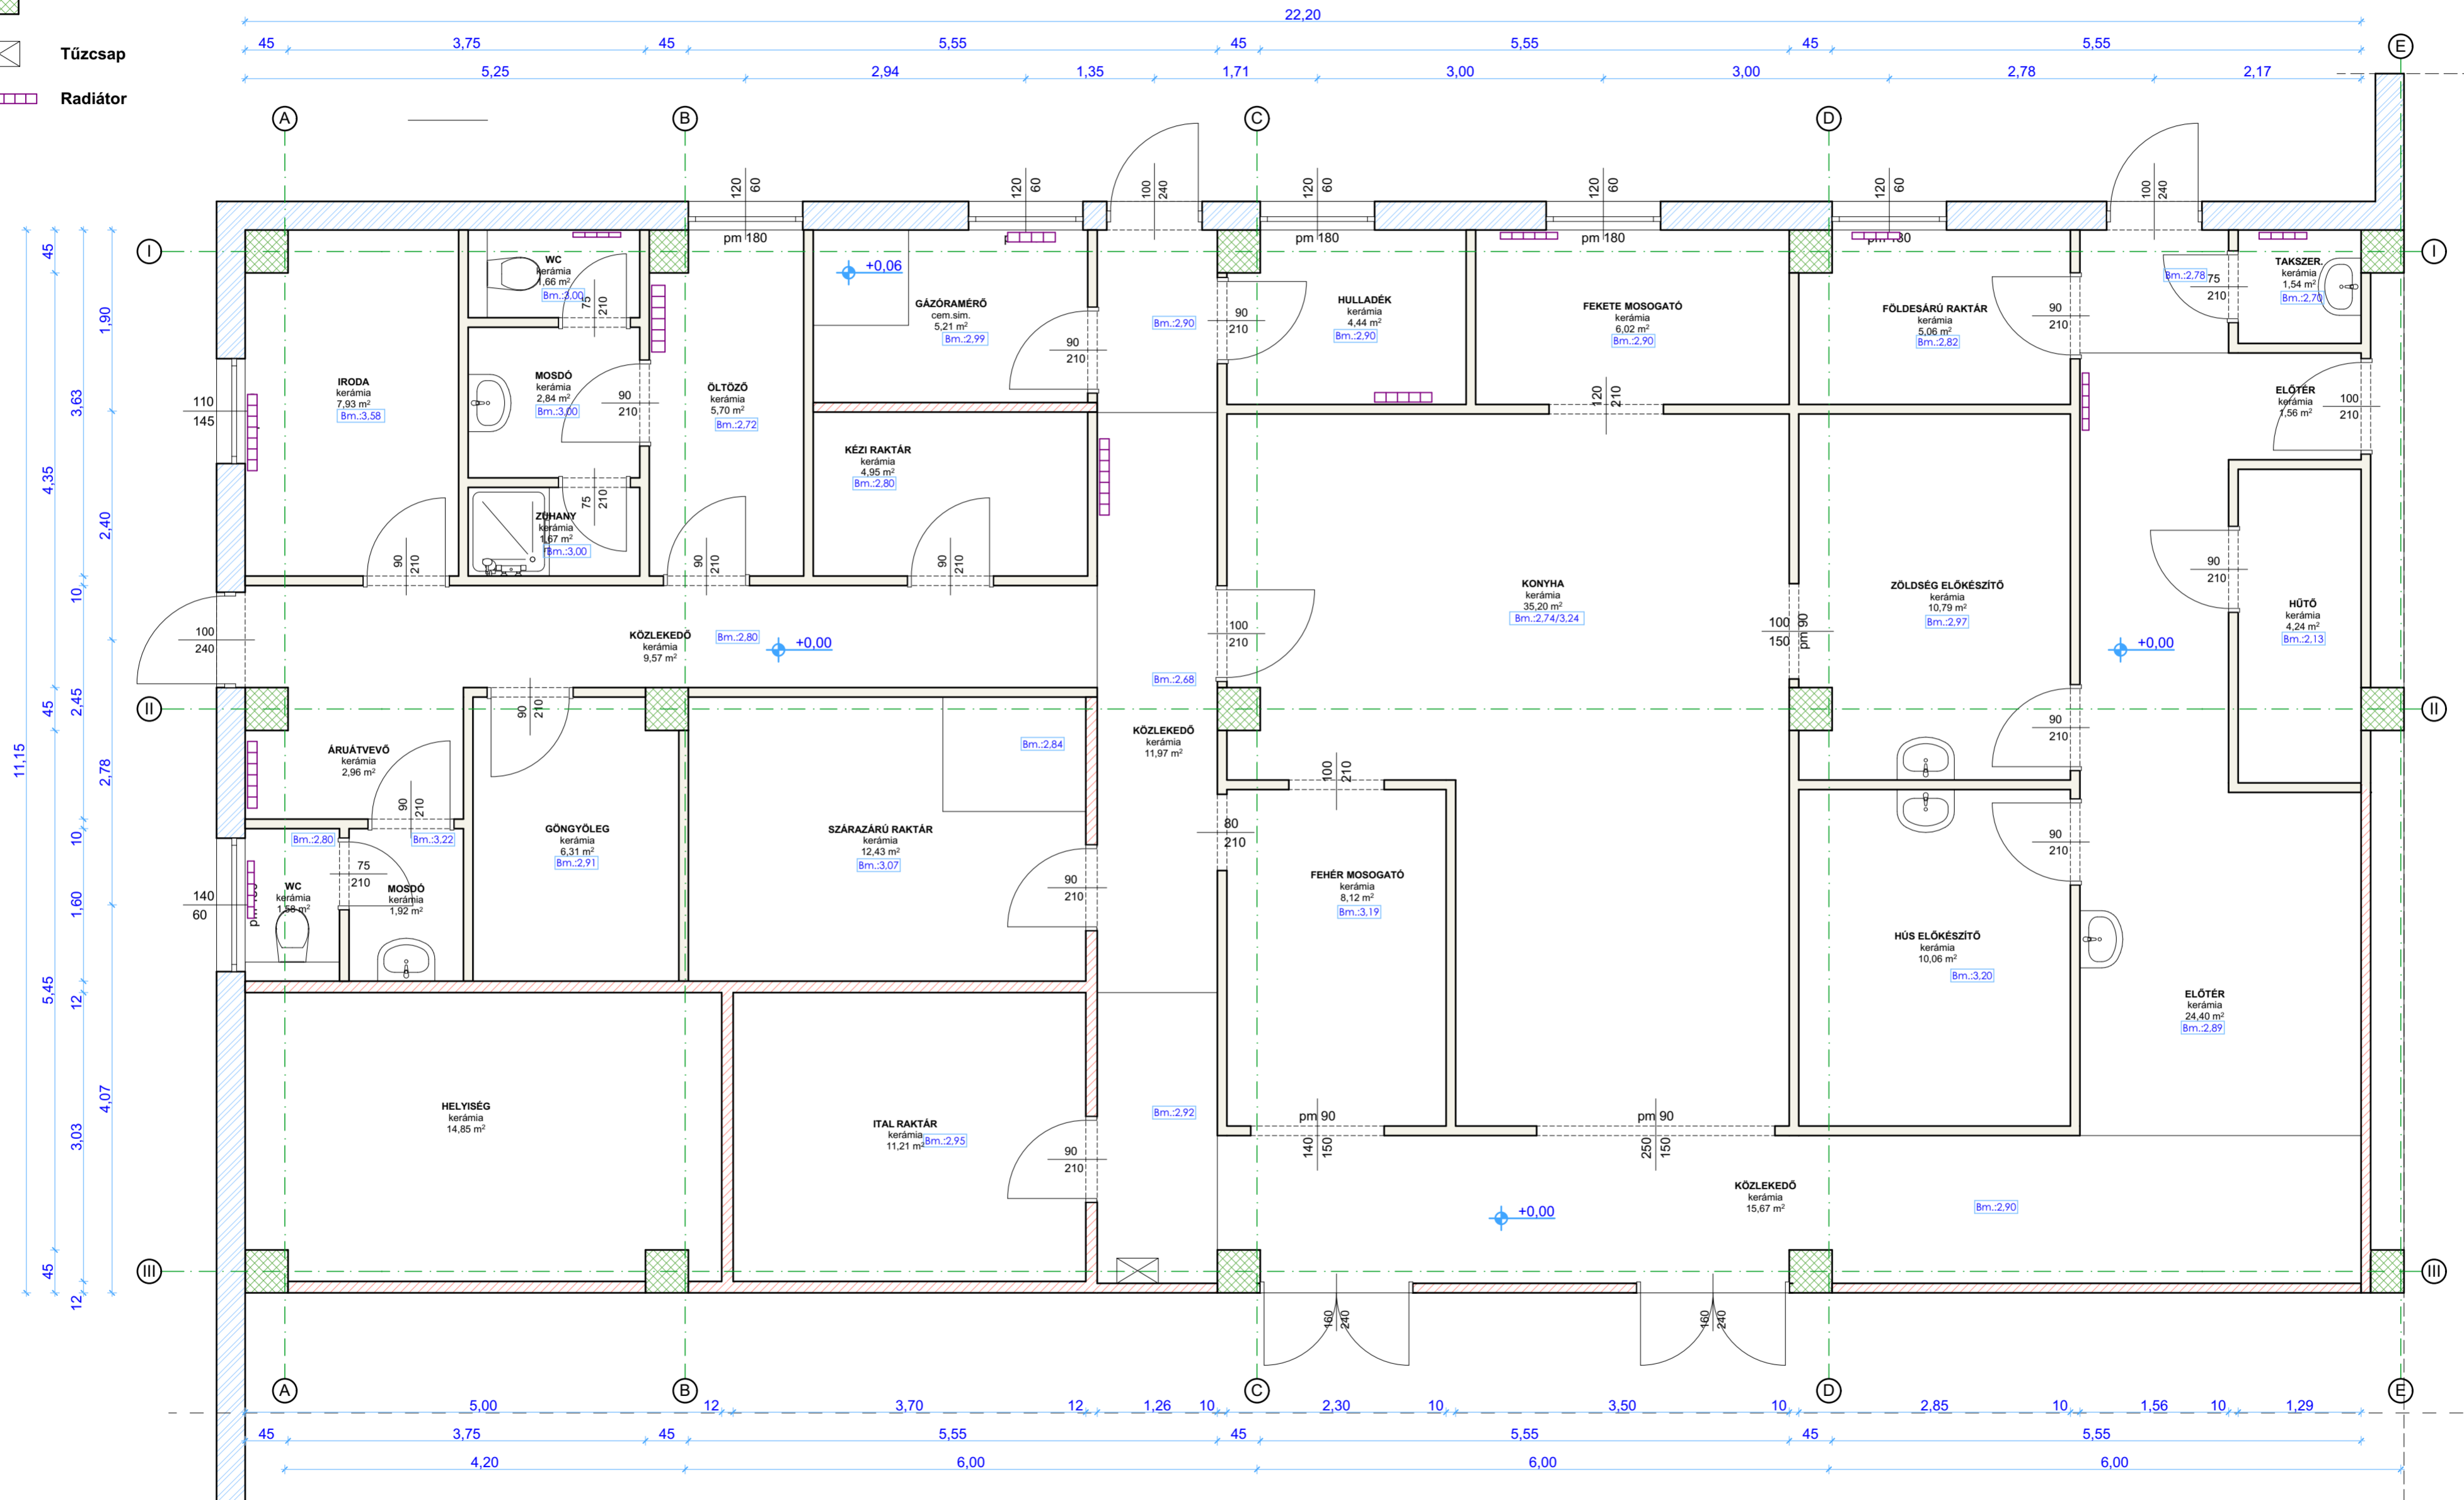

JELMAGYARÁZAT

-  Cerámia Válaszfal
-  Gk. Válaszfal
-  Külső vázkitöltő fal
-  Vb. Pillér
-  Tűzcsap
-  Radiátor

JELMAGYARÁZAT

- Meglévő megmaradó szerkezet
- Bontandó szerkezet
- Új szerkezet

Alaprajzi vázlat II/001
M 1:00

JELMAGYARÁZAT

-  Gipszkarton válaszfal CW50+2x2rtg. gk. szálas hőszigetelés kitöltéssel
-  Gipszkarton válaszfal CW50+2x2rtg. gk. 1 rtg. impregnál, 1 rtg. normál gk. szálas hőszigetelés kitöltéssel
-  Gipszkarton előtétfal CW50+2rtg. gk. 1 rtg. impregnál, 1 rtg. normál gk.

Alaprajzi vázlat II/001
M 1:00

JELMAGYARÁZAT

-  mennyezeti csillár/lámpa
-  fali kiállás világításhoz
-  álmennyezetbe süllyesztett spot
-  mennyezeti kerek led panel
-  páraelszívó kiállás
-  led bútor világítás

-  csillárkapcsoló jele
kapcsolt világítási kör száma
-  Villanykapcsoló jelölése
általános elhelyezési magasság 115cm
amennyiben eltér, rajzon jelölve
-  dugalj darabszáma
-  Dugalj jelölés
általános elhelyezési magasság 35cm
amennyiben eltér, a rajzon jelölve