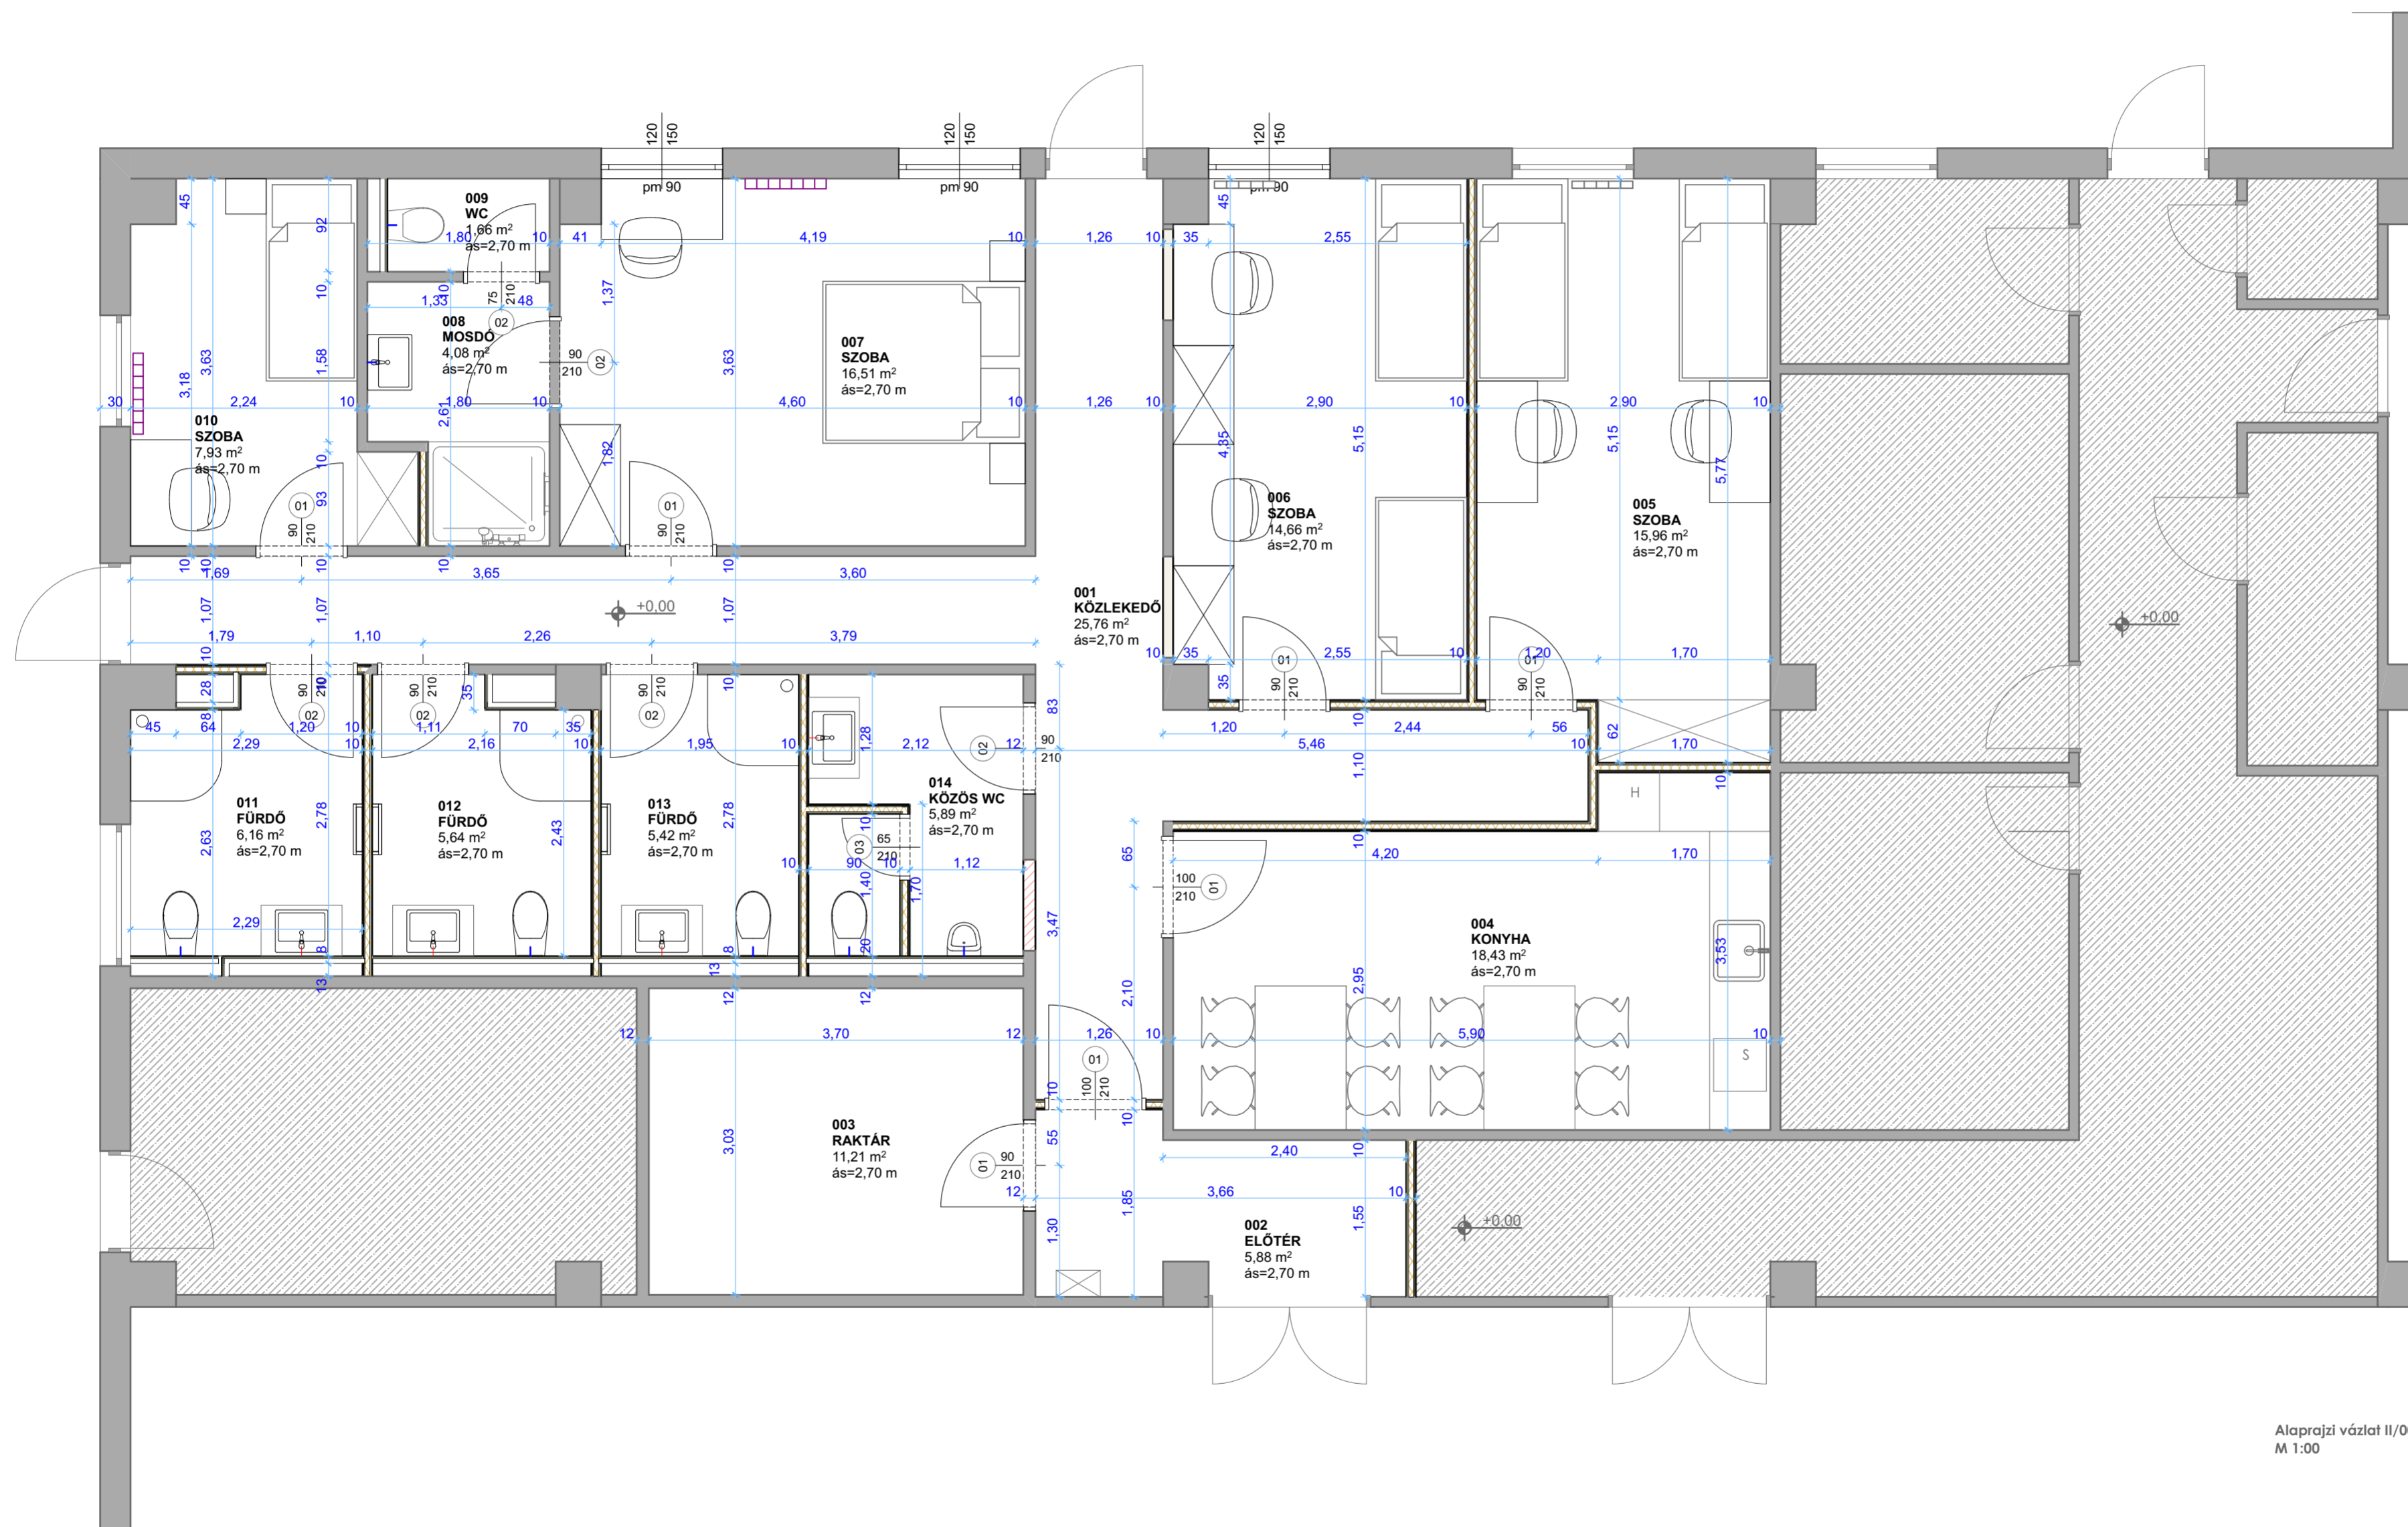

JELMAGYARÁZAT

-  Cerámia Válaszfal
-  Gk. Válaszfal
-  Külső vázkitöltő fal
-  Vb. Pillér
-  Tűzcsap
-  Radiátor

JELMAGYARÁZAT

- Meglévő megmaradó szerkezet
- Bontandó szerkezet
- Új szerkezet

Alaprajzi vázlat II/001
M 1:00

JELMAGYARÁZAT

-  Gipszkarton válaszfal CW50+2x2rtg. gk. szálas hőszigetelés kitöltéssel
-  Gipszkarton válaszfal CW50+2x2rtg. gk. 1 rtg. impregnál, 1 rtg. normál gk. szálas hőszigetelés kitöltéssel
-  Gipszkarton előtétfal CW50+2rtg. gk. 1 rtg. impregnál, 1 rtg. normál gk.

Alaprajzi vázlat II/001
M 1:00

JELMAGYARÁZAT

-  mennyezeti csillár/lámpa
-  fali kiállás világításhoz
-  álmennyezetbe süllyesztett spot
-  mennyezeti kerek led panel
-  páraelszívó kiállás
-  led bútor világítás

-  csillárkapcsoló jele
kapcsolt világítási kör száma
-  Villanykapcsoló jelölése
általános elhelyezési magasság 115cm
amennyiben eltér, rajzon jelölve
-  dugalj darabszáma
-  Dugalj jelölés
általános elhelyezési magasság 35cm
amennyiben eltér, a rajzon jelölve