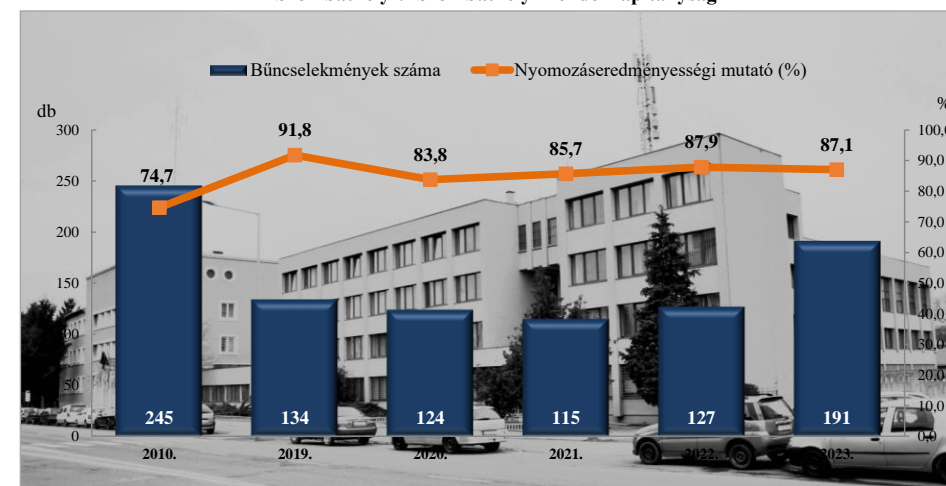

**Rendőri eljárásban regisztrált halált okozó testi sértés bűncselekmények
2010. és 2019-2023. évi ENYÜBS adatok alapján
Szombathely / Szombathelyi Rendőrkapitányság**

**Rendőri eljárásban regisztrált kiskorú veszélyeztetése bűncselekmények
2010. és 2019-2023. évi ENYÜBS adatok alapján
Szombathely / Szombathelyi Rendőrkapitányság**

**Rendőri eljárásban regisztrált embercsempészés bűncselekmények
2010. és 2019-2023. évi ENYÜBS adatok alapján
Szombathely / Szombathelyi Rendőrkapitányság**

**Rendőri eljárásban regisztrált garázdaság bűncselekmények
2010. és 2019-2023. évi ENYÜBS adatok alapján
Szombathely / Szombathelyi Rendőrkapitányság**