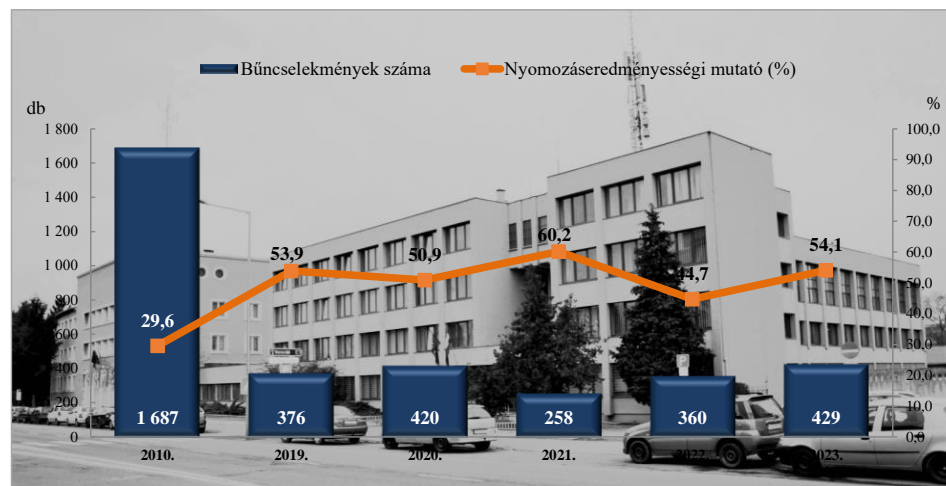

**Rendőri eljárásban regisztrált halált okozó testi sértés bűncselekmények
2010. és 2019-2023. évi ENYÜBS adatok alapján
Szombathely / Szombathelyi Rendőrkapitányság**

**Rendőri eljárásban regisztrált kiskorú veszélyeztetése bűncselekmények
2010. és 2019-2023. évi ENYÜBS adatok alapján
Szombathely / Szombathelyi Rendőrkapitányság**

**Rendőri eljárásban regisztrált embercsempészés bűncselekmények
2010. és 2019-2023. évi ENYÜBS adatok alapján
Szombathely / Szombathelyi Rendőrkapitányság**

**Rendőri eljárásban regisztrált garázdaság bűncselekmények
2010. és 2019-2023. évi ENYÜBS adatok alapján
Szombathely / Szombathelyi Rendőrkapitányság**

Kábítószerrel kapcsolatos bűncselekmény (terjesztői magatartás)
 2010. és 2019-2023. évi ENYÜBS adatok alapján
 Szombathely / Szombathelyi Rendőrkapitányság

Rendőri eljárásban regisztrált lopás* bűncselekmények
 2010. és 2019-2023. évi ENYÜBS adatok alapján
 Szombathely / Szombathelyi Rendőrkapitányság
 * a lopások száma tartalmazza a betörései lopások számát is