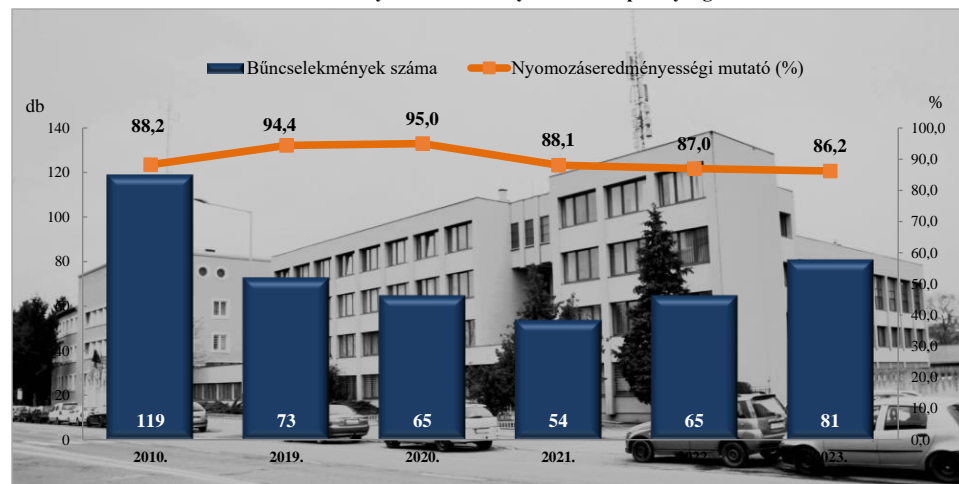

**Rendőri eljárásban regisztrált halált okozó testi sértés bűncselekmények
2010. és 2019-2023. évi ENYÜBS adatok alapján
Szombathely / Szombathelyi Rendőrkapitányság**

Rendőri eljárásban regisztrált testi sértés bűncselekmények
2010. és 2019-2023. évi ENYÜBS adatok alapján
Szombathely / Szombathelyi Rendőrkapitányság