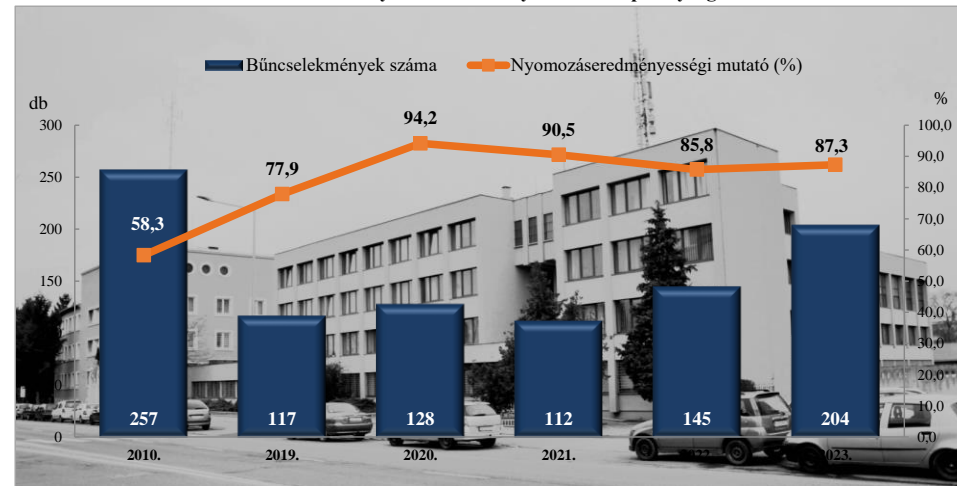

Rendőri eljárásban regisztrált online elkövetett csalás bűncselekmények
2010. és 2019-2023. évi ENYÜBS adatok alapján
Szombathely / Szombathelyi Rendőrkapitányság

**Rendőri eljárásban regisztrált csalás bűncselekmények
2010. és 2019-2023. évi ENYÜBS adatok alapján
Szombathely / Szombathelyi Rendőrkapitányság**