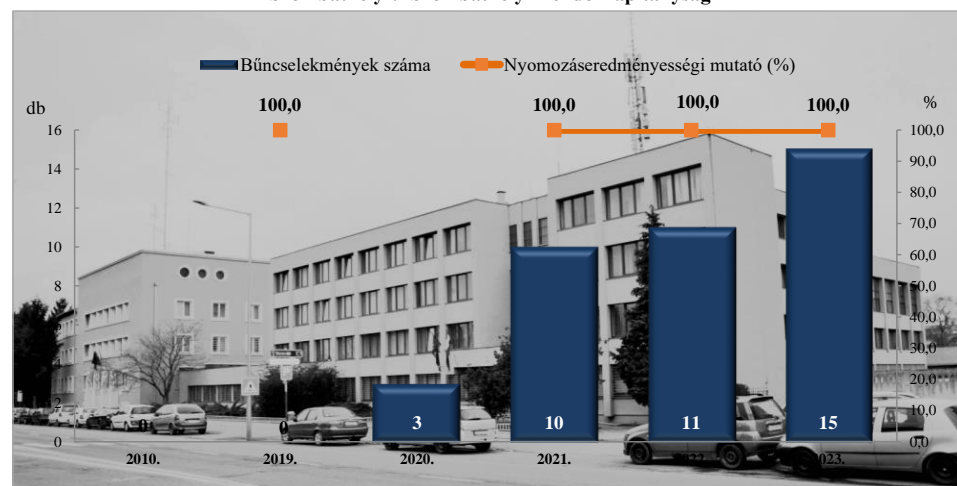

Kábítószerrel kapcsolatos bűncselekmény (terjesztői magatartás)
2010. és 2019-2023. évi ENYÜBS adatok alapján
Szombathely / Szombathelyi Rendőrkapitányság

**Rendőri eljárásban regisztrált embercsempészés bűncselekmények
2010. és 2019-2023. évi ENYÜBS adatok alapján
Szombathely / Szombathelyi Rendőrkapitányság**