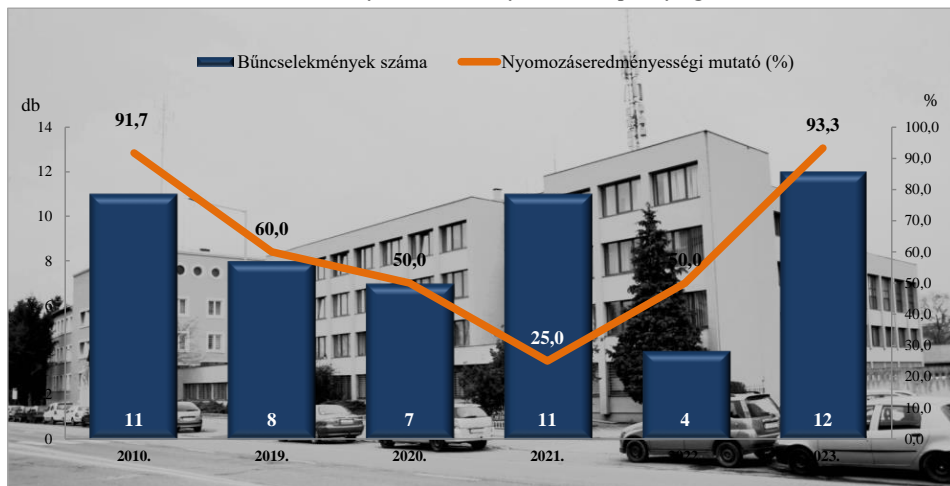

Rendőri eljárásban regisztrált személygépkocsi lopás bűncselekmények
2010. és 2019-2023. évi ENYÜBS adatok alapján
Szombathely / Szombathelyi Rendőrkapitányság

Kábítószerrel kapcsolatos bűncselekmény (terjesztői magatartás)
2010. és 2019-2023. évi ENYÜBS adatok alapján
Szombathely / Szombathelyi Rendőrkapitányság