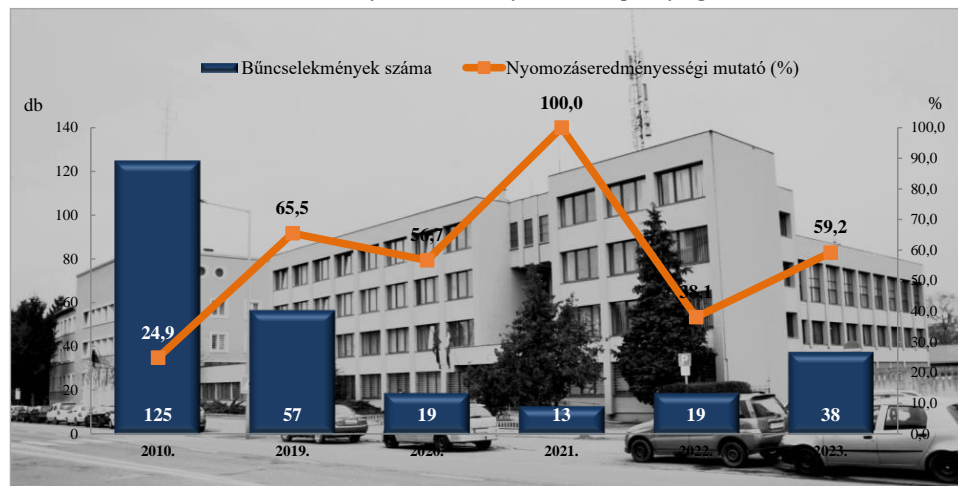

**Rendőri eljárásban regisztrált rongálás bűncselekmények
2010. és 2019-2023. évi ENYÜBS adatok alapján
Szombathely / Szombathelyi Rendőrkapitányság**

**Rendőri eljárásban regisztrált lakásbetörés bűncselekmények
2010. és 2019-2023. évi ENYÜBS adatok alapján
Szombathely / Szombathelyi Rendőrkapitányság**