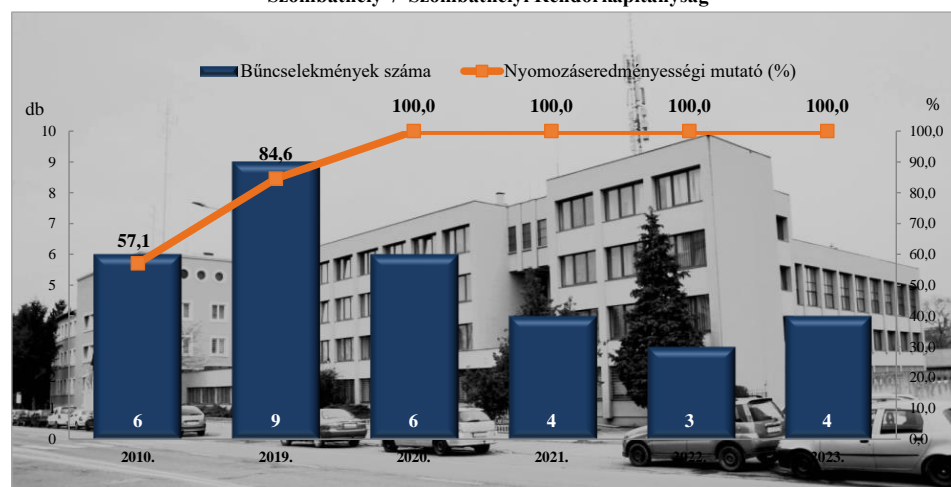

Rendőri eljárásban regisztrált jármű önkényes elvétele bűncselekmények
2010. és 2019-2023. évi ENYÜBS adatok alapján
Szombathely / Szombathelyi Rendőrkapitányság