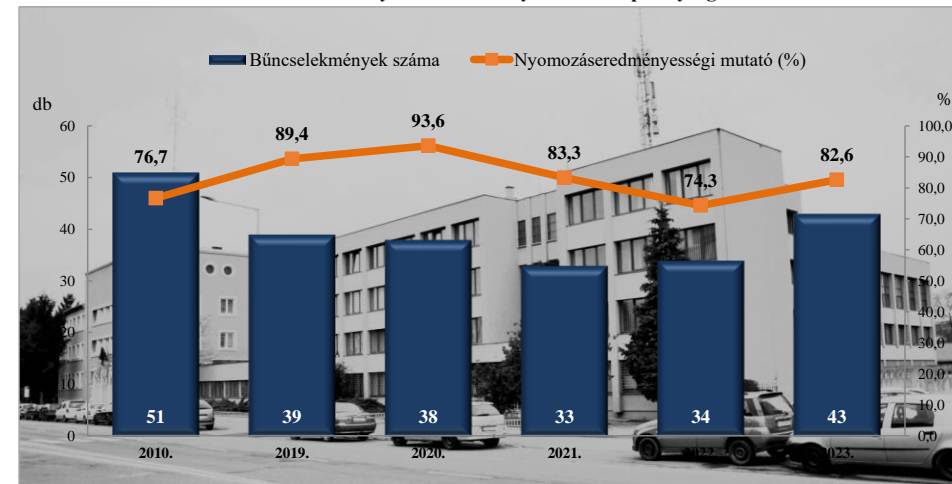

**Rendőri eljárásban regisztrált kiskorú veszélyeztetése bűncselekmények
2010. és 2019-2023. évi ENYÜBS adatok alapján
Szombathely / Szombathelyi Rendőrkapitányság**

Rendőri eljárásban regisztrált súlyos testi sértés bűncselekmények
2010. és 2019-2023. évi ENYÜBS adatok alapján
Szombathely / Szombathelyi Rendőrkapitányság