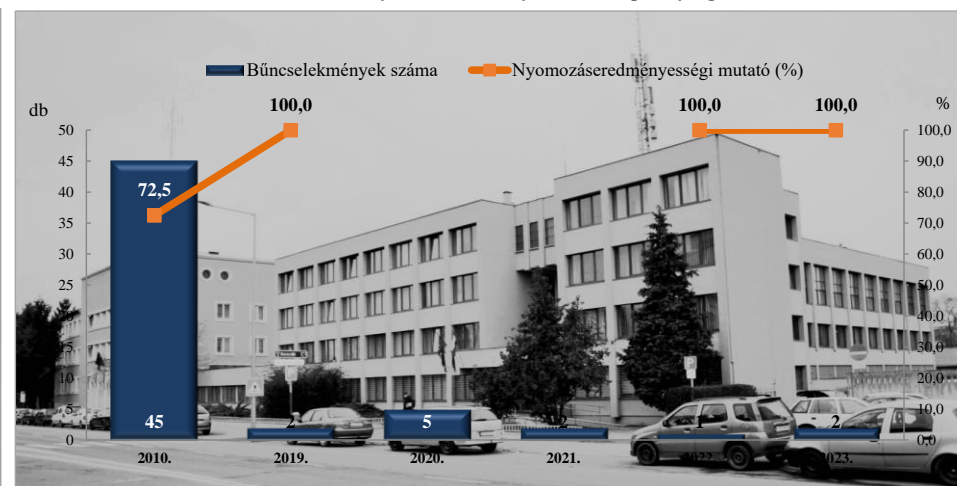

**Rendőri eljárásban regisztrált csalás bűncselekmények
2010. és 2019-2023. évi ENYÜBS adatok alapján
Szombathely / Szombathelyi Rendőrkapitányság**

**Rendőri eljárásban regisztrált rablás bűncselekmények
2010. és 2019-2023. évi ENYÜBS adatok alapján
Szombathely / Szombathelyi Rendőrkapitányság**