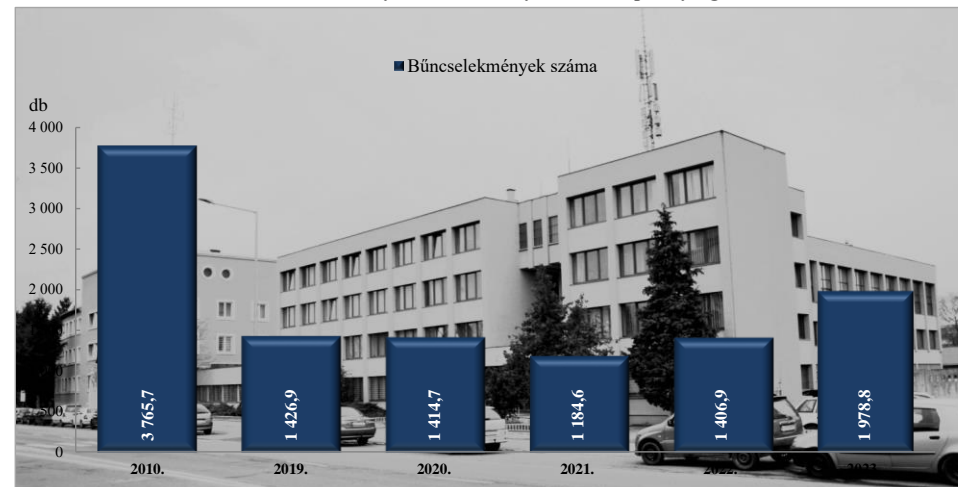

Összes rendőri eljárásban regisztrált bűncselekmények
 2010. és 2019-2023. évi ENYÜBS adatok alapján
 Szombathely / Szombathelyi Rendőrkapitányság

Regisztrált bűncselekmények 100 000 lakosra vetített aránya
 2010. és 2019-2023. évi ENYÜBS adatok alapján
 Szombathely / Szombathelyi Rendőrkapitányság

Rendőri eljárásban regisztrált közterületen elkövetett bűncselekmények
 2010. és 2019-2023. évi ENYÜBS adatok alapján
 Szombathely / Szombathelyi Rendőrkapitányság

Rendőri eljárásban regisztrált 14 kiemelten kezelt bűncselekmények
 2010. és 2019-2023. évi ENYÜBS adatok alapján
 Szombathely / Szombathelyi Rendőrkapitányság