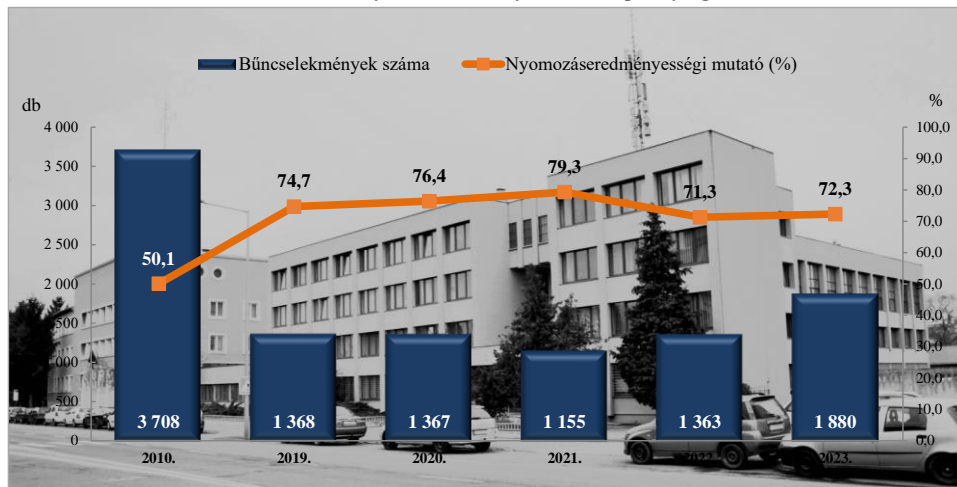

Összes rendőri eljárásban regisztrált bűncselekmények
 2010. és 2019-2023. évi ENYÜBS adatok alapján
 Szombathely / Szombathelyi Rendőrkapitányság

Regisztrált bűncselekmények 100 000 lakosra vetített aránya
 2010. és 2019-2023. évi ENYÜBS adatok alapján
 Szombathely / Szombathelyi Rendőrkapitányság

Rendőri eljárásban regisztrált közterületen elkövetett bűncselekmények
 2010. és 2019-2023. évi ENYÜBS adatok alapján
 Szombathely / Szombathelyi Rendőrkapitányság

Rendőri eljárásban regisztrált 14 kiemelten kezelt bűncselekmények
 2010. és 2019-2023. évi ENYÜBS adatok alapján
 Szombathely / Szombathelyi Rendőrkapitányság