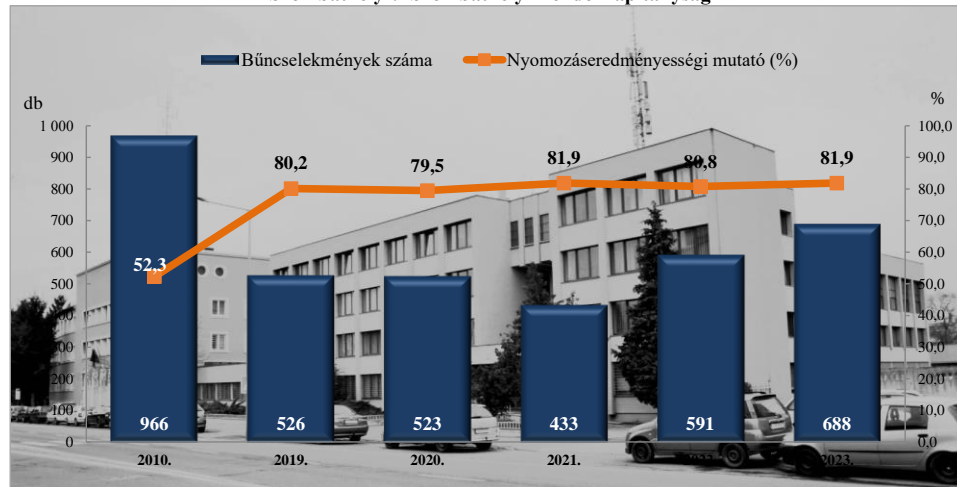

Összes rendőri eljárásban regisztrált bűncselekmények
 2010. és 2019-2023. évi ENYÜBS adatok alapján
 Szombathely / Szombathelyi Rendőrkapitányság

Regisztrált bűncselekmények 100 000 lakosra vetített aránya
 2010. és 2019-2023. évi ENYÜBS adatok alapján
 Szombathely / Szombathelyi Rendőrkapitányság

Rendőri eljárásban regisztrált közterületen elkövetett bűncselekmények
 2010. és 2019-2023. évi ENYÜBS adatok alapján
 Szombathely / Szombathelyi Rendőrkapitányság

Rendőri eljárásban regisztrált 14 kiemelten kezelt bűncselekmények
 2010. és 2019-2023. évi ENYÜBS adatok alapján
 Szombathely / Szombathelyi Rendőrkapitányság