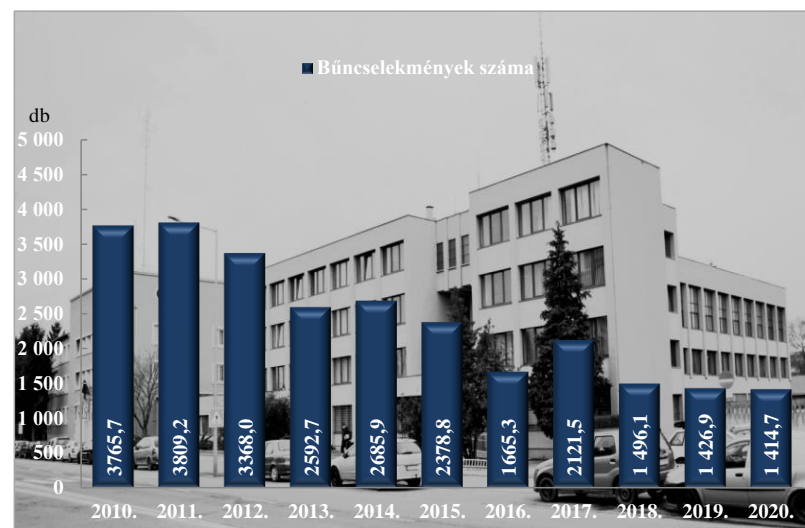

Összes rendőri eljárásban regisztrált bűncselekmények az ENyÜBS 2010-2020. évi adatai alapján Szombathely város

Regisztrált bűncselekmények 100.000 lakosra vetített aránya az ENyÜBS 2010-2020. évi adatai alapján Szombathely város

Rendőri eljárásban regisztrált közterületen elkövetett bűncselekmények az ENyÜBS 2010-2020. évi adatai alapján Szombathely város

Rendőri eljárásban regisztrált 14 kiemelten kezelt bűncselekmények az ENyÜBS 2010-2020. évi adatai alapján Szombathely város