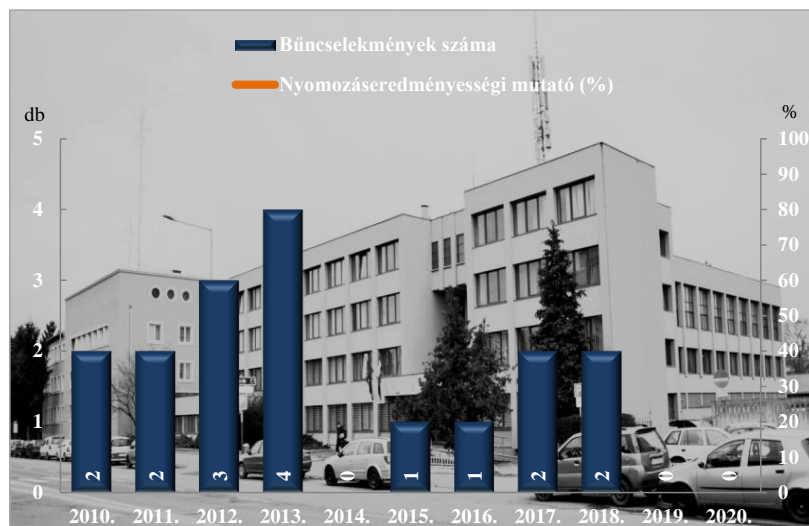

Rendőri eljárásban regisztrált emberölés bűncselekmények
az ENyÜBS 2010-2020. évi adatai alapján
Szombathely város