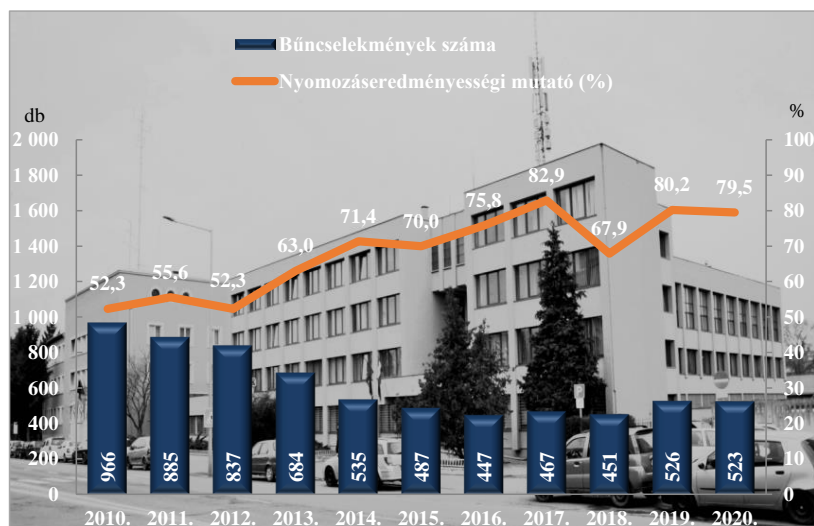

Összes rendőri eljárásban regisztrált bűncselekmények az ENyÜBS 2010-2020. évi adatai alapján Szombathely város

Regisztrált bűncselekmények 100.000 lakosra vetített aránya az ENyÜBS 2010-2020. évi adatai alapján Szombathely város

Rendőri eljárásban regisztrált közterületen elkövetett bűncselekmények az ENyÜBS 2010-2020. évi adatai alapján Szombathely város

Rendőri eljárásban regisztrált 14 kiemelten kezelt bűncselekmények az ENyÜBS 2010-2020. évi adatai alapján Szombathely város