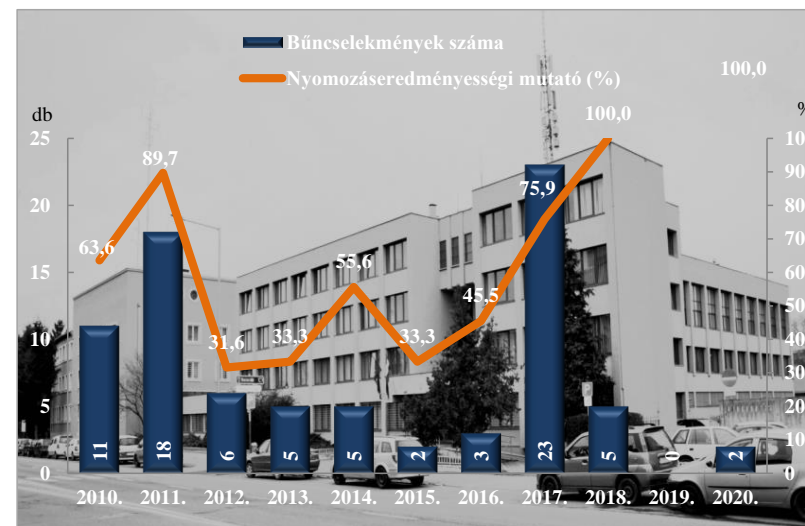

Rendőri eljárásban regisztrált kiskorú veszélyeztetése bűncselekmények az ENyÜBS 2010-2020. évi adatai alapján Szombathely város