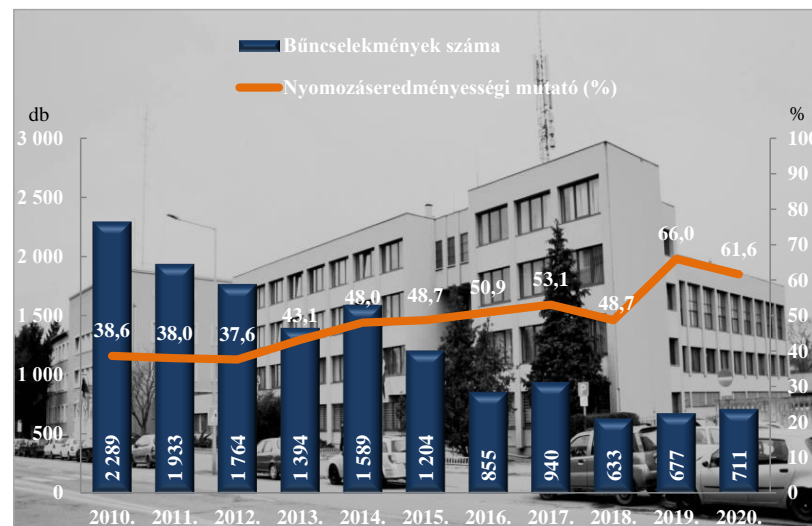

Összes rendőri eljárásban regisztrált bűncselekmények az ENyÜBS 2010-2020. évi adatai alapján Szombathely város

Regisztrált bűncselekmények 100.000 lakosra vetített aránya az ENyÜBS 2010-2020. évi adatai alapján Szombathely város

Rendőri eljárásban regisztrált közterületen elkövetett bűncselekmények az ENyÜBS 2010-2020. évi adatai alapján Szombathely város

Rendőri eljárásban regisztrált 14 kiemelten kezelt bűncselekmények az ENyÜBS 2010-2020. évi adatai alapján Szombathely város