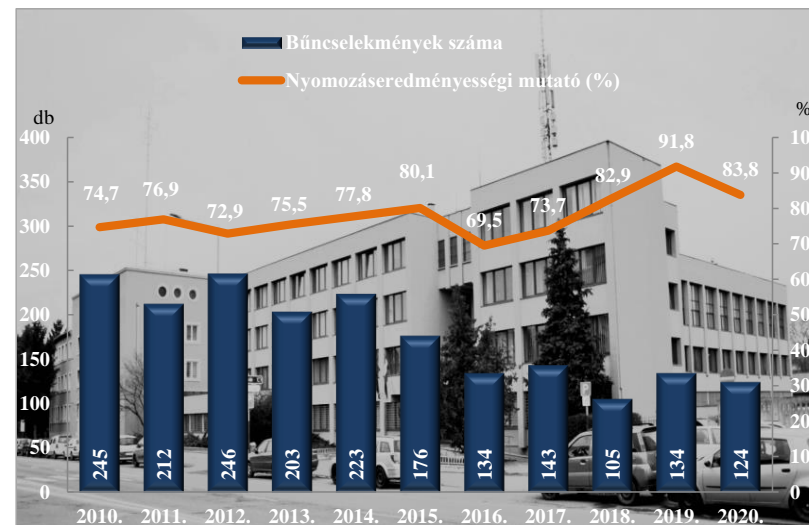

Rendőri eljárásban regisztrált garázdaság bűncselekmények az ENyÜBS 2010-2020. évi adatai alapján Szombathely város