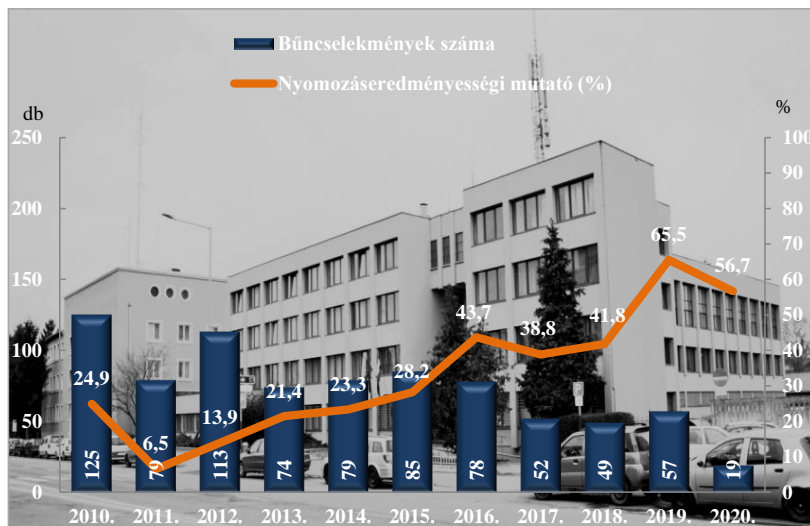

az ENyÜBS 2010-2020. évi adatai alapján

Szombathely város

* a lopások száma tartalmazza a betöréses lopások számát is

Rendőri eljárásban regisztrált személygépkocsi lopás bűncselekmények

az ENyÜBS 2010-2020. évi adatai alapján

Szombathely város

Rendőri eljárásban regisztrált zárt gépjármű-feltörés bűncselekmények

az ENyÜBS 2010-2020. évi adatai alapján

Szombathely város

Rendőri eljárásban regisztrált lakásbetörés bűncselekmények az ENyÜBS 2010-2020. évi adatai alapján Szombathely város