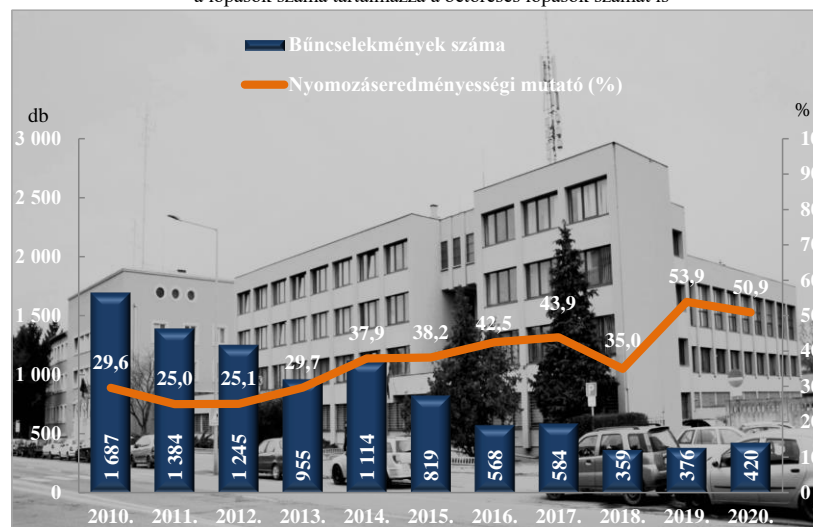

Rendőri eljárásban regisztrált lopás* bűncselekmények

az ENyÜBS 2010-2020. évi adatai alapján

Szombathely város

* a lopások száma tartalmazza a betöréses lopások számát is