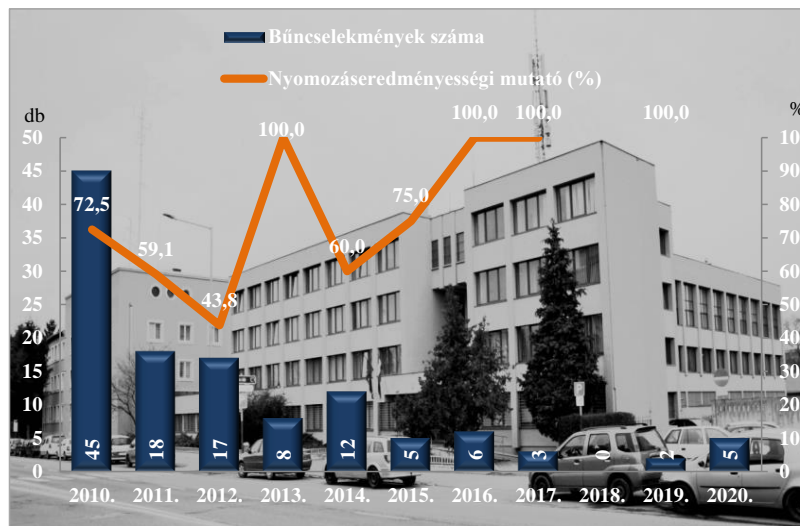

Rendőri eljárásban regisztrált rablás bűncselekmények az ENyÜBS 2010-2020. évi adatai alapján Szombathely város