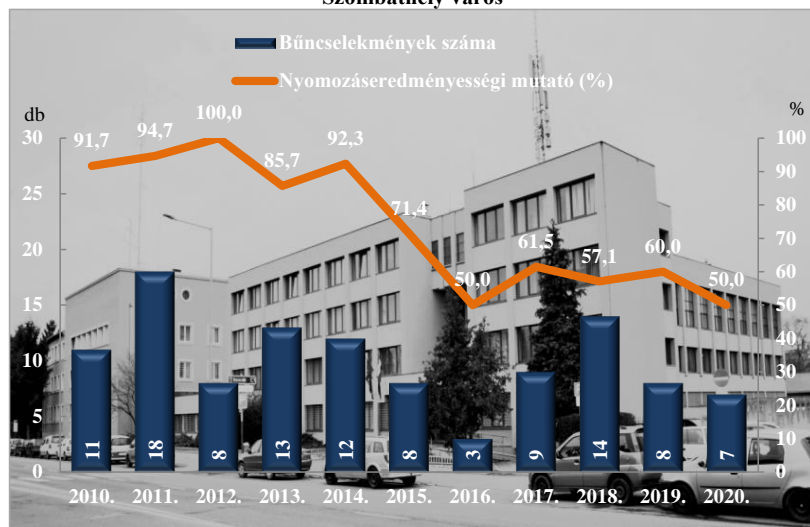

Rendőri eljárásban regisztrált kábítószerrel kapcsolatos bűncselekmények (terjesztői magatartás)

az ENyÜBS 2010-2020. évi adatai alapján

Szombathely város