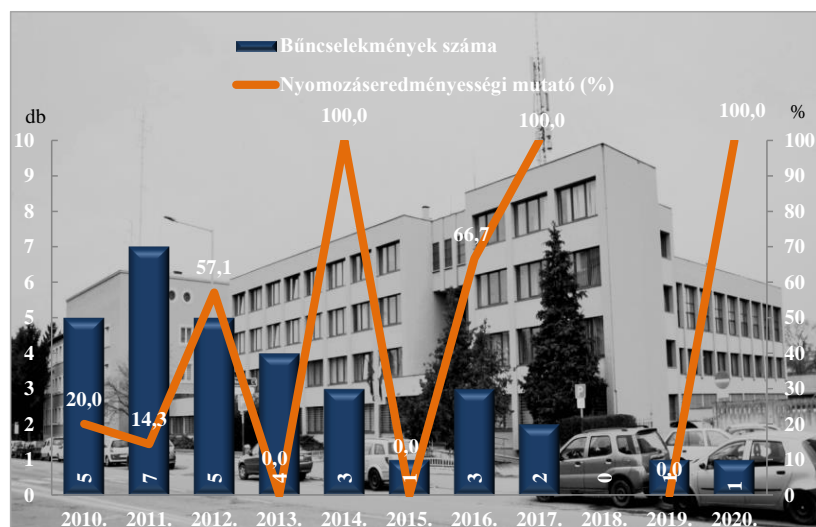

Rendőri eljárásban regisztrált személygépkocsi lopás bűncselekmények

az ENyÜBS 2010-2020. évi adatai alapján

Szombathely város