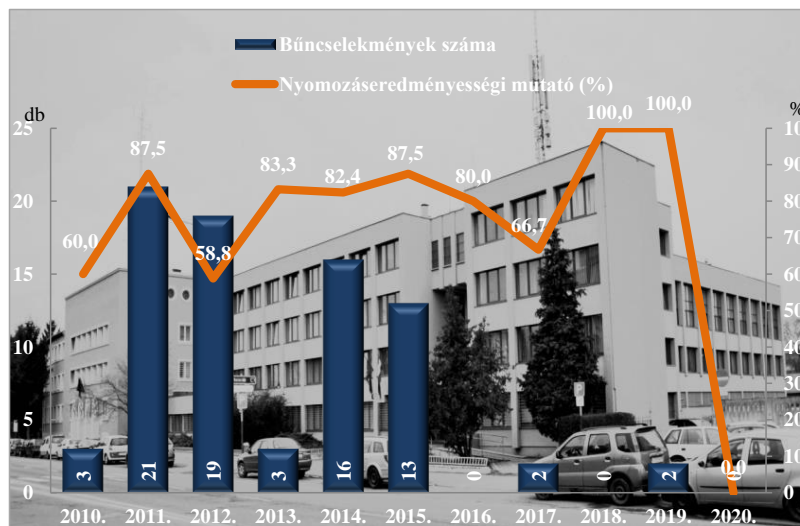

Rendőri eljárásban regisztrált orgazdaság bűncselekmények az ENyÜBS 2010-2020. évi adatai alapján Szombathely város