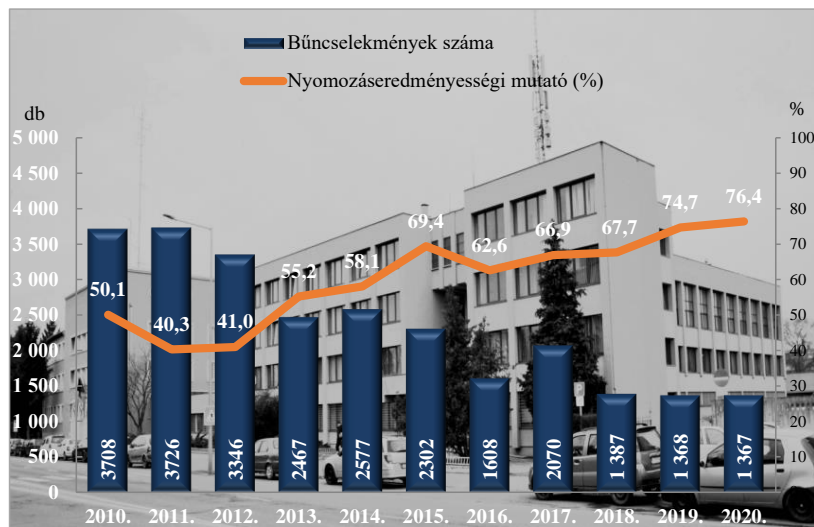

Összes rendőri eljárásban regisztrált bűncselekmények az ENyÜBS 2010-2020. évi adatai alapján Szombathely város

Regisztrált bűncselekmények 100.000 lakosra vetített aránya az ENyÜBS 2010-2020. évi adatai alapján Szombathely város

Rendőri eljárásban regisztrált közterületen elkövetett bűncselekmények az ENyÜBS 2010-2020. évi adatai alapján Szombathely város

Rendőri eljárásban regisztrált 14 kiemelten kezelt bűncselekmények az ENyÜBS 2010-2020. évi adatai alapján Szombathely város