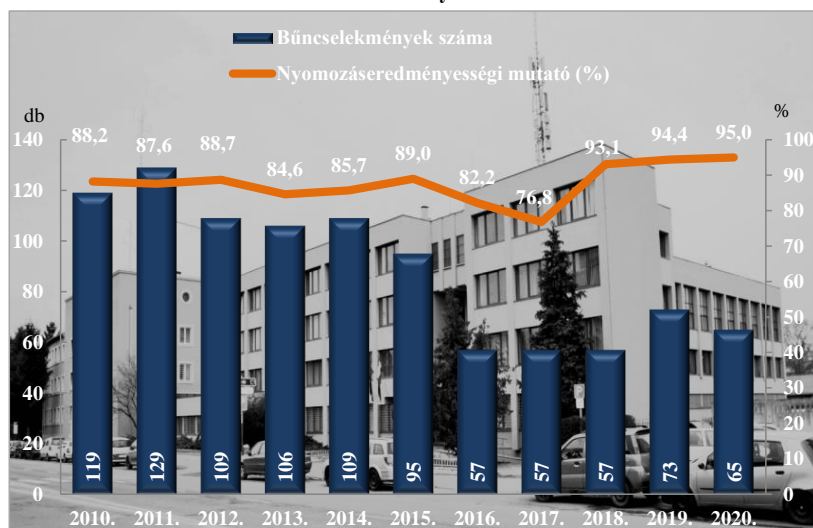

Rendőri eljárásban regisztrált testi sértés bűncselekmények
az ENyÜBS 2010-2020. évi adatai alapján
Szombathely város