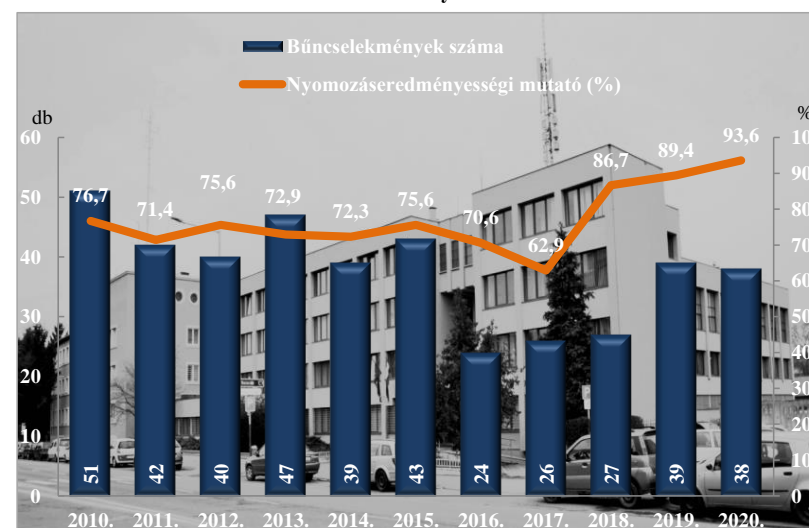

Összes rendőri eljárásban regisztrált bűncselekmények az ENyÜBS 2010-2020. évi adatai alapján Szombathely város

Regisztrált bűncselekmények 100.000 lakosra vetített aránya az ENyÜBS 2010-2020. évi adatai alapján Szombathely város

Rendőri eljárásban regisztrált közterületen elkövetett bűncselekmények az ENyÜBS 2010-2020. évi adatai alapján Szombathely város

Rendőri eljárásban regisztrált 14 kiemelten kezelt bűncselekmények az ENyÜBS 2010-2020. évi adatai alapján Szombathely város

Rendőri eljárásban regisztrált emberölés bűncselekmények
az ENyÜBS 2010-2020. évi adatai alapján
Szombathely város

Rendőri eljárásban regisztrált szándékos befejezett emberölés bűncselekmények
az ENyÜBS 2010-2020. évi adatai alapján
Szombathely város

Rendőri eljárásban regisztrált testi sértés bűncselekmények
az ENyÜBS 2010-2020. évi adatai alapján
Szombathely város

Rendőri eljárásban regisztrált súlyos testi sértés bűncselekmények
az ENyÜBS 2010-2020. évi adatai alapján
Szombathely város