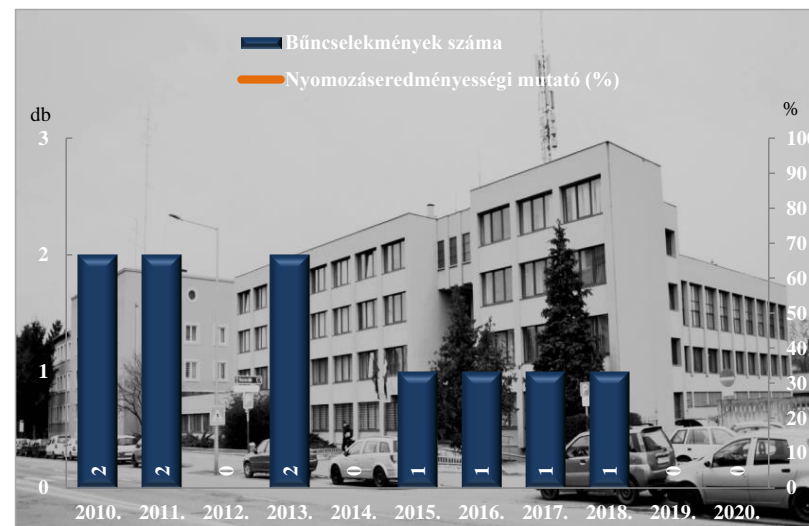

Összes rendőri eljárásban regisztrált bűncselekmények az ENyÜBS 2010-2020. évi adatai alapján Szombathely város

Regisztrált bűncselekmények 100.000 lakosra vetített aránya az ENyÜBS 2010-2020. évi adatai alapján Szombathely város

Rendőri eljárásban regisztrált közterületen elkövetett bűncselekmények az ENyÜBS 2010-2020. évi adatai alapján Szombathely város

Rendőri eljárásban regisztrált 14 kiemelten kezelt bűncselekmények az ENyÜBS 2010-2020. évi adatai alapján Szombathely város

Rendőri eljárásban regisztrált emberölés bűncselekmények
az ENyÜBS 2010-2020. évi adatai alapján
Szombathely város

Rendőri eljárásban regisztrált szándékos befejezett emberölés bűncselekmények
az ENyÜBS 2010-2020. évi adatai alapján
Szombathely város